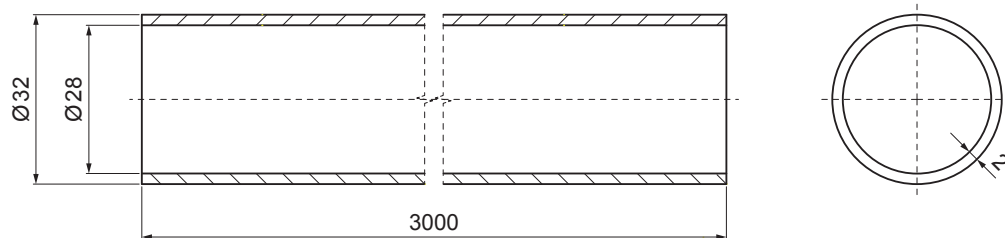

MŰSZAKI LAP

HÓFOGÓCSŐ

ZS-WZSF RU 32

W Alumínium – Natur

RÉSZLET:

1. egycsöves hófogótartó
2. hófogócső
3. PVC töldő hófogóhoz
4. PVC takarósapka hófogócsőhöz
5. jégkarom
6. PVC hüvely jégkaromhoz

RÉSZLET:

1. kétsöves hófogótartó
2. hófogócső
3. PVC töldő hófogóhoz
4. PVC takarósapka hófogócsőhöz
5. jégkarom
6. PVC hüvely jégkaromhoz

INDEX	VÁLTOZÁS	DÁTUM	ALÁÍRÁS		
			H.O.		
ANYAGMÁRKA					
MÉRET, FÉLKÉSZ TERMÉK					
SEGÉDBERENDEZÉS			STN		
KIDOLGOZTA Ing. Kluska M.			MEGJEGYZÉS		
KIPRÓBÁLTA			OSZTÁLYOZÁSI SZÁM		
TECHNOLÓGUS			RAJZSZÁM		
NEV			KORÁBBI RAJZ		
Hófogócső			Lapok száma		
			ZS-WZSF RU 32		
			Lap		