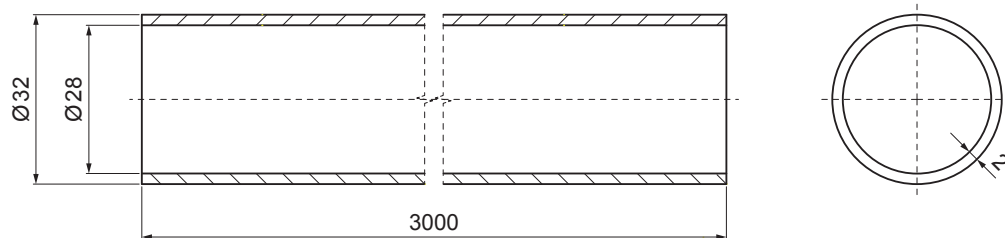

MŰSZAKI LAP

HÓFOGÓCSŐ

ZS-WZSF RU 32

W Alumínium – Natur

RÉSZLET:

1. egycsöves hófogótartó
2. hófogócső
3. PVC toldó hófogóhoz
4. PVC takarósapka hófogócsőhöz
5. jégkarom
6. PVC hüvely jégkaromhoz

RÉSZLET:

1. kétsöves hófogótartó
2. hófogócső
3. PVC toldó hófogóhoz
4. PVC takarósapka hófogócsőhöz
5. jégkarom
6. PVC hüvely jégkaromhoz

INDEX	VÁLTOZÁS	DÁTUM	ALÁÍRÁS	  	
			H.O.		TÖMEG kg
ANYAGMÁRKA					
MÉRET, FÉLKÉSZ TERMÉK					
SEGÉDBERENDEZÉS				STN	OSZTÁLYOZÁSI SZÁM
KIDOLGOZTA Ing. Kluska M.				MEGJEGYZÉS	POZÍCIÓSZÁM
KIPRÓBÁLTA					
TECHNOLÓGUS			TECHNOLÓGUS	KORÁBBI RAJZ	RAJZSZÁM
NÉV			Hófogócső		ZS-WZSF RU 32
			Lapok száma		Lap 