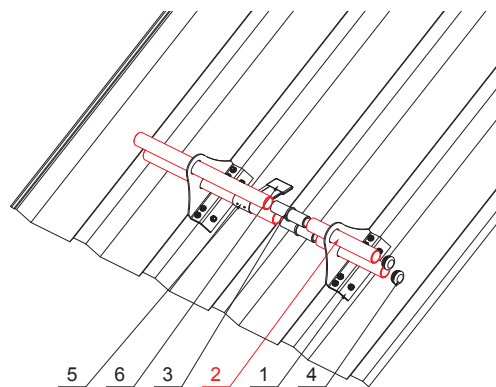

MŰSZAKI LAP

HÓFOGÓCSŐ

ZS-WZSF RU 32

W Alumínium – Natur

RÉSZLET:

1. egycsöves hófogótartó
2. hófogócső
3. PVC töldő hófogóhoz
4. PVC takarósapka hófogócsőhöz
5. jégkarom
6. PVC hüvely jégkaromhoz

RÉSZLET:

1. kétsöves hófogótartó
2. hófogócső
3. PVC töldő hófogóhoz
4. PVC takarósapka hófogócsőhöz
5. jégkarom
6. PVC hüvely jégkaromhoz

INDEX	VÁLTOZÁS	DÁTUM	ALÁÍRÁS		
			H.O.		
ANYAGMÁRKA					
MÉRET, FÉLKÉSZ TERMÉK					
SEGÉDBERENDEZÉS			STN		
KIDOLGOZTA Ing. Kluska M.			MEGJEGYZÉS		
KIPRÓBÁLTA			OSZTÁLYOZÁSI SZÁM		
TECHNOLÓGUS			RAJZSZÁM		
NEV			KORÁBBI RAJZ		
Hófogócső			Lapok száma		
			ZS-WZSF RU 32		
			Lap		