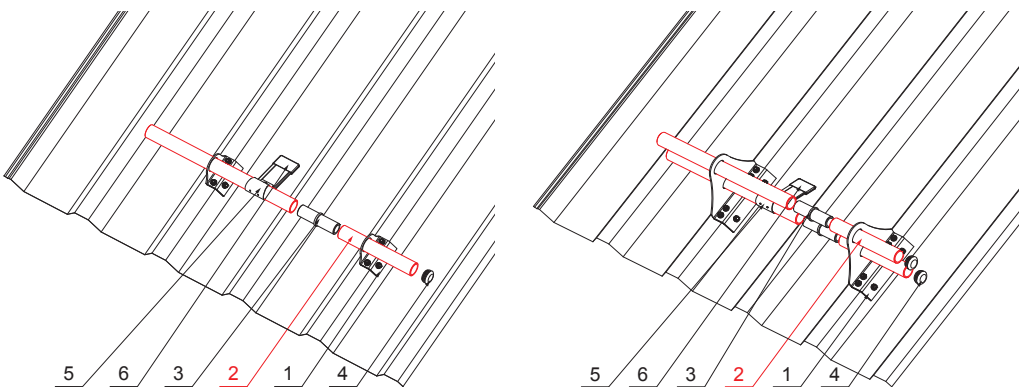

MŰSZAKI LAP

HÓFOGÓCSŐ

ZS-WZSF RU 32

W Alumínium – Natur

RÉSZLET:

1. egycsöves hófogótartó
2. hófogócső
3. PVC toldó hófogóhoz
4. PVC takarósapka hófogócsőhöz
5. jégkarom
6. PVC hüvely jégkaromhoz

RÉSZLET:

1. kétsöves hófogótartó
2. hófogócső
3. PVC toldó hófogóhoz
4. PVC takarósapka hófogócsőhöz
5. jégkarom
6. PVC hüvely jégkaromhoz

INDEX	VÁLTOZÁS	DÁTUM	ALÁÍRÁS	  	
			H.O.		TÖMEG kg
ANYAGMÁRKA					
MÉRET, FÉLKÉSZ TERMÉK					
SEGÉDBERENDEZÉS				STN	OSZTÁLYOZÁSI SZÁM
KIDOLGOZTA Ing. Kluska M.				MEGJEGYZÉS	POZÍCIÓSZÁM
KIPRÓBÁLTA					
TECHNOLÓGUS			TECHNOLÓGUS	KORÁBBI RAJZ	RAJZSZÁM
NÉV			Hófogócső		ZS-WZSF RU 32
			Lapok száma		Lap 