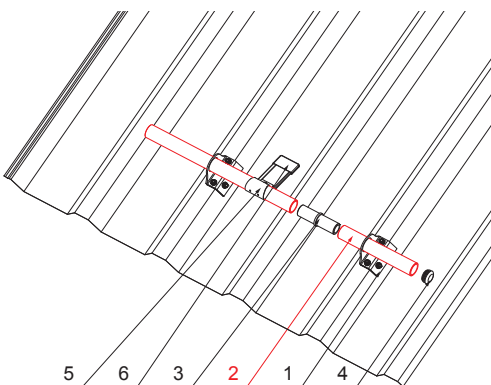

MŰSZAKI LAP

HÓFOGÓCSŐ

ZS-WZSF RU 32

W Alumínium – Natur

RÉSZLET:

1. egycsöves hófogótartó
2. hófogócső
3. PVC toldó hófogóhoz
4. PVC takarósapka hófogócsőhöz
5. jégkarom
6. PVC hüvely jégkaromhoz

RÉSZLET:

1. kétsöves hófogótartó
2. hófogócső
3. PVC toldó hófogóhoz
4. PVC takarósapka hófogócsőhöz
5. jégkarom
6. PVC hüvely jégkaromhoz

INDEX	VÁLTOZÁS	DÁTUM	ALÁÍRÁS	  	
			H.O.		TÖMEG kg
ANYAGMÁRKA					
MÉRET, FÉLKÉSZ TERMÉK					
SEGÉDBERENDEZÉS			STN		OSZTÁLYOZÁSI SZÁM
KIDOLGOZTA Ing. Kluska M.			MEGJEGYZÉS		POZÍCIÓSZÁM
KIPRÓBÁLTA					
TECHNOLÓGUS			TECHNOLÓGUS	KORÁBBI RAJZ	RAJZSZÁM
NÉV			Hófogócső		Lapok száma
					ZS-WZSF RU 32
					Lap 