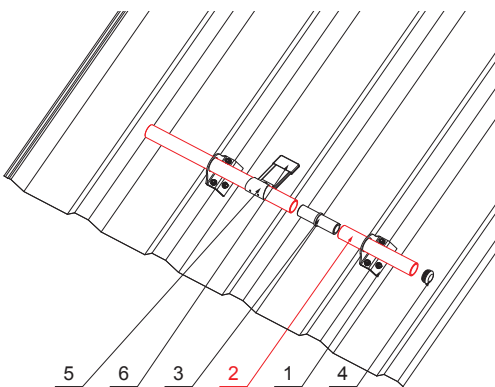

MŰSZAKI LAP

HÓFOGÓCSŐ

ZS-WZSF RU 32

W Alumínium – Natur

RÉSZLET:

1. egycsöves hófogótartó
2. hófogócső
3. PVC töldő hófogóhoz
4. PVC takarósapka hófogócsőhöz
5. jégkarom
6. PVC hüvely jégkaromhoz

RÉSZLET:

1. kétsöves hófogótartó
2. hófogócső
3. PVC töldő hófogóhoz
4. PVC takarósapka hófogócsőhöz
5. jégkarom
6. PVC hüvely jégkaromhoz

INDEX	VÁLTOZÁS	DÁTUM	ALÁÍRÁS		
			H.O.		
ANYAGMÁRKA					
MÉRET, FÉLKÉSZ TERMÉK					
SEGÉDBERENDEZÉS			STN		
KIDOLGOZTA Ing. Kluska M.			MEGJEGYZÉS		
KIPRÓBÁLTA			OSZTÁLYOZÁSI SZÁM		
TECHNOLÓGUS			RAJZSZÁM		
NEV			KORÁBBI RAJZ		
Hófogócső			Lapok száma		
			ZS-WZSF RU 32		
			Lap		