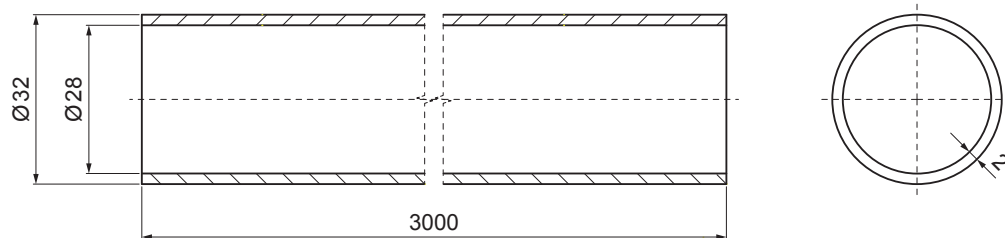

MŰSZAKI LAP

HÓFOGÓCSŐ

ZS-WZSF RU 32

W Alumínium – Natur

RÉSZLET:

1. egycsöves hófogótartó
2. hófogócső
3. PVC toldó hófogóhoz
4. PVC takarósapka hófogócsőhöz
5. jégkarom
6. PVC hüvely jégkaromhoz

RÉSZLET:

1. kétsöves hófogótartó
2. hófogócső
3. PVC toldó hófogóhoz
4. PVC takarósapka hófogócsőhöz
5. jégkarom
6. PVC hüvely jégkaromhoz

INDEX	VÁLTOZÁS	DÁTUM	ALÁÍRÁS	  	
			H.O.		TÖMEG kg
ANYAGMÁRKA					
MÉRET, FÉLKÉSZ TERMÉK					
SEGÉDBERENDEZÉS			STN		OSZTÁLYOZÁSI SZÁM
KIDOLGOZTA Ing. Kluska M.			MEGJEGYZÉS		POZÍCIÓSZÁM
KIPRÓBÁLTA					
TECHNOLÓGUS			TECHNOLÓGUS	KORÁBBI RAJZ	RAJZSZÁM
NÉV			Hófogócső		Lapok száma
					ZS-WZSF RU 32
					Lap 