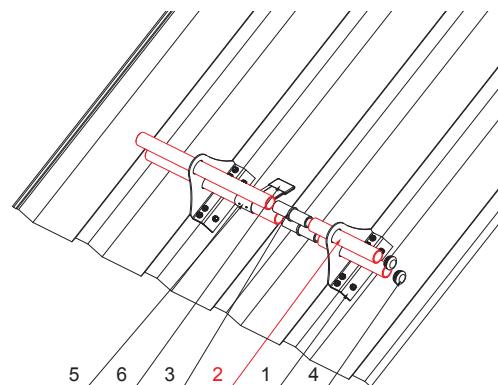

MŰSZAKI LAP

HÓFOGÓCSŐ

ZS-WZSF RU 32

W Alumínium – Natur

RÉSZLET:

1. egycsöves hófogótartó
2. hófogócső
3. PVC toldó hófogóhoz
4. PVC takarósapka hófogócsőhöz
5. jégkarom
6. PVC hüvely jégkaromhoz

RÉSZLET:

1. kétsöves hófogótartó
2. hófogócső
3. PVC toldó hófogóhoz
4. PVC takarósapka hófogócsőhöz
5. jégkarom
6. PVC hüvely jégkaromhoz

INDEX	VÁLTOZÁS	DÁTUM	ALÁÍRÁS	  	
			H.O.		TÖMEG kg
ANYAGMÁRKA					
MÉRET, FÉLKÉSZ TERMÉK					
SEGÉDBERENDEZÉS			STN		OSZTÁLYOZÁSI SZÁM
KIDOLGOZTA Ing. Kluska M.			MEGJEGYZÉS		POZÍCIÓSZÁM
KIPRÓBÁLTA					
TECHNOLÓGUS			TECHNOLÓGUS	KORÁBBI RAJZ	RAJZSZÁM
NÉV			Hófogócső		Lapok száma
					ZS-WZSF RU 32
					Lap 