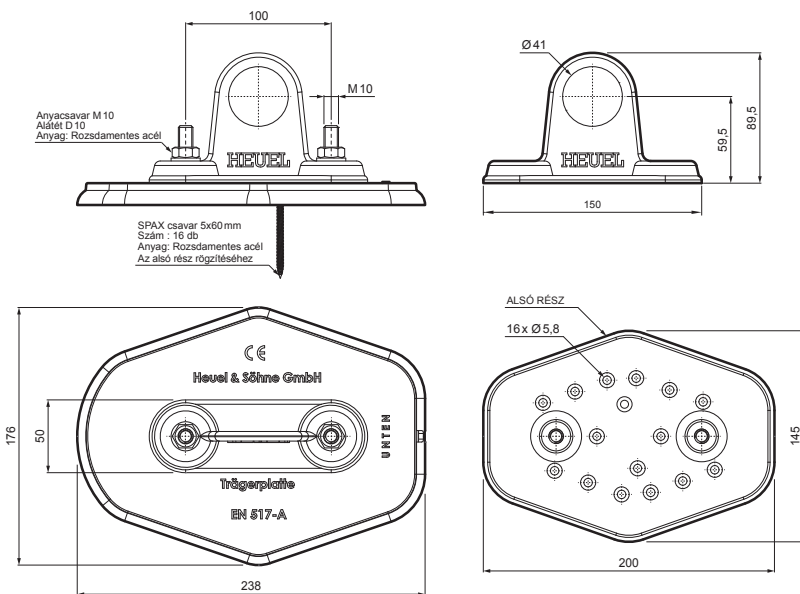

MŰSZAKI LAP

HOFOGÓ TALP 1-CSOVES

ZS-HEU W MPD1

RÉSZLET:

1. hófogó talp 1-csoves
2. hófogócső
3. PVC toldó hófogóhoz
4. takarósapka hófogócsőhöz

W Alumínium – Natur

INDEX	VÁLTOZÁS	DÁTUM	ALÁÍRÁS	KJG	Scan code for 3D model
				QUALITY	
ANYAGMÁRKA			H.O.	TÖMEG kg	MÉRET
MÉRET, FÉLKÉSZ TERMÉK				STN	OSZTÁLYOZÁSI SZÁM
SEGÉDBERENDEZÉS				MEGJEGYZÉS	POZÍCIÓSZÁM
KIDOLGOZTA Ing. Kluska M.				KORÁBBI RAJZ	RAJZSZÁM
KIPRÓBÁLTA					
TECHNOLÓGUS	TECHNOLÓGUS				
NÉV	Hofogó talp 1-csoves			Lapok száma	ZS-HEU W MPD1 Lap