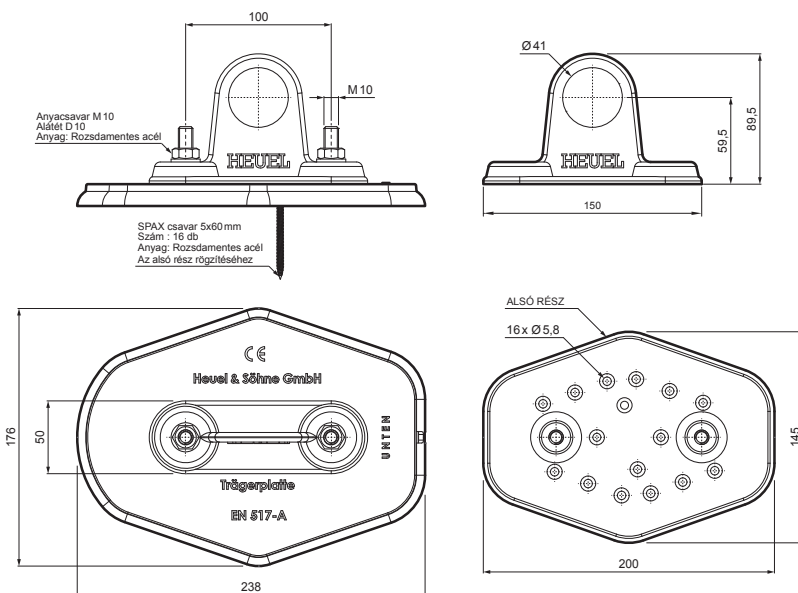

MŰSZAKI LAP

HOFOGÓ TALP 1-CSOVES

ZS-HEU W MPD1

RÉSZLET:

1. hófogó talp 1-csoves
2. hófogócső
3. PVC toldó hófogóhoz
4. takarósapka hófogócsőhöz

W Alumínium – Natur

INDEX	VÁLTOZÁS	DÁTUM	ALÁÍRÁS	KJG QUALITY	Scan code for 3D model	QR
ANYAGMÁRKA			H.O.	TÖMEG kg	MÉRET	
MÉRET, FÉLKÉSZ TERMÉK				STN	OSZTÁLYOZÁSI SZÁM	
SEGÉDBERENDEZÉS				MEGJEGYZÉS	POZÍCIÓSZÁM	
KIDOLGOZTA Ing. Kluska M.				KORÁBBI RAJZ	RAJZSZÁM	
KIPRÓBÁLTA			TECHNOLÓGUS			
NÉV			Hofogó talp 1-csoves		Lapok száma	ZS-HEU W MPD1 Lap