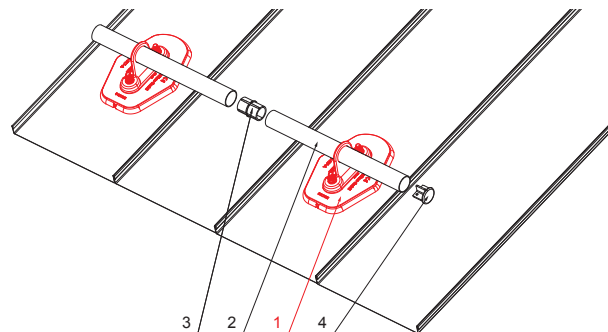

MŰSZAKI LAP

HOFOGÓ TALP 1-CSOVES

ZS-HEU W MPD1

RÉSZLET:

1. hófogó talp 1-csoves
2. hófogócső
3. PVC toldó hófogóhoz
4. takarósapka hófogócsőhöz

W Alumínium – Natur

INDEX	VÁLTOZÁS	DÁTUM	ALÁÍRÁS	KJG	Scan code for 3D model
				QUALITY	
ANYAGMÁRKA			H.O.	TÖMEG kg	MÉRET
MÉRET, FÉLKÉSZ TERMÉK				STN	OSZTÁLYOZÁSI SZÁM
SEGÉDBERENDEZÉS				MEGJEGYZÉS	POZÍCIÓSZÁM
KIDOLGOZTA Ing. Kluska M.				KORÁBBI RAJZ	RAJZSZÁM
KIPRÓBÁLTA					
TECHNOLÓGUS	TECHNOLÓGUS				
NÉV	Hofogó talp 1-csoves			Lapok száma	ZS-HEU W MPD1 Lap