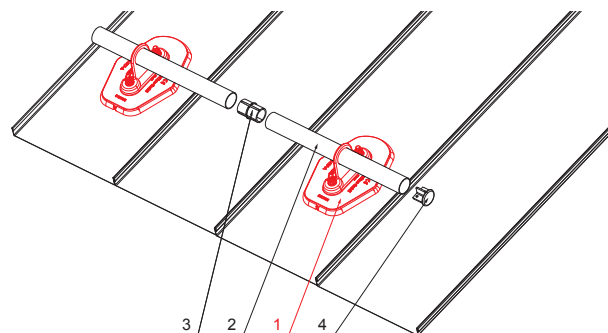

MŰSZAKI LAP

HOFOGÓ TALP 1-CSOVES

ZS-HEU W MPD1

RÉSZLET:

1. hófogó talp 1-csoves
2. hófogócső
3. PVC toldó hófogóhoz
4. takarósapka hófogócsőhöz

W Alumínium – Natur

INDEX	VÁLTOZÁS	DÁTUM	ALÁÍRÁS	KJG QUALITY	Scan code for 3D model	QR
ANYAGMÁRKA			H.O.	TÖMEG kg	MÉRET	
MÉRET, FÉLKÉSZ TERMÉK				STN	OSZTÁLYOZÁSI SZÁM	
SEGÉDBERENDEZÉS				MEGJEGYZÉS	POZÍCIÓSZÁM	
KIDOLGOZTA Ing. Kluska M.				KORÁBBI RAJZ	RAJZSZÁM	
KIPRÓBÁLTA			TECHNOLÓGUS			
NÉV			Hofogó talp 1-csoves		Lapok száma	ZS-HEU W MPD1 Lap