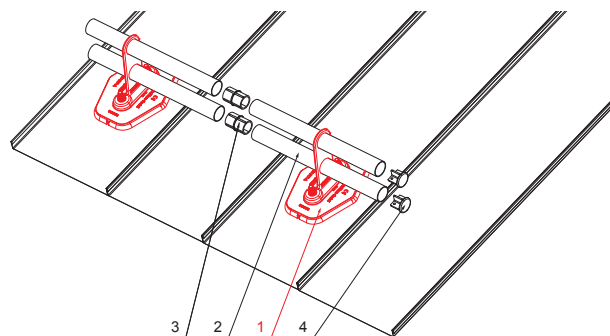

MŰSZAKI LAP

HOFOGÓ TALP 2-CSOVES

RÉSZLET:

1. hófogó talp 2-csoves
2. hófogócső
3. PVC toldó hófogóhoz
4. takarósapka hófogócsőhoz

ZS-HEU W MPD2

W Alumínium – Natur

INDEX	VÁLTOZÁS	DÁTUM	ALÁÍRÁS	KJG	Scan code for 3D model
ANYAGMÁRKA			H.O.	TÖMEG kg	MÉRET
MÉRET, FÉLKÉSZ TERMÉK				STN	OSZTÁLYOZÁSI SZÁM
SEGÉDBERENDEZÉS				MEGJEGYZÉS	POZÍCIÓSZÁM
KIDOLGOZTA Ing. Kluska M.				KORÁBBI RAJZ	RAJZSZÁM
KIPRÓBÁLTA					
TECHNOLÓGUS			TECHNOLÓGUS		
NÉV			Hofogó talp 2-csoves		
Lapok száma			ZS-HEU W MPD2		
			Lap		