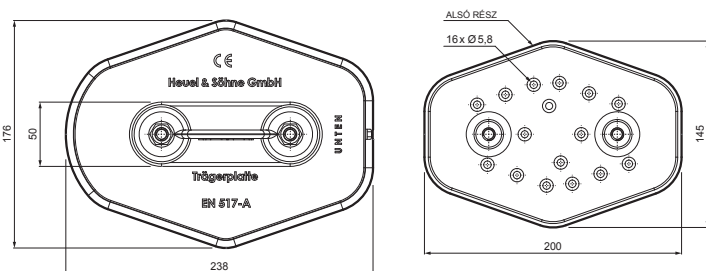

MŰSZAKI LAP

HOFOGÓ TALP 2-CSOVES

RÉSZLET:

1. hófogó talp 2-csoves
2. hófogócső
3. PVC toldó hófogóhoz
4. takarósapka hófogócsőhoz

ZS-HEU W MPD2

W Alumínium – Natur

INDEX	VÁLTOZÁS	DÁTUM	ALÁÍRÁS	KJG	Scan code for 3D model
ANYAGMÁRKA			H.O.	TÖMEG kg	MÉRET
MÉRET, FÉLKÉSZ TERMÉK				STN	OSZTÁLYOZÁSI SZÁM
SEGÉDBERENDEZÉS				MEGJEGYZÉS	POZÍCIÓSZÁM
KIDOLGOZTA Ing. Kluska M.				KORÁBBI RAJZ	RAJZSZÁM
KIPRÓBÁLTA					
TECHNOLÓGUS			TECHNOLÓGUS		
NÉV			Hofogó talp 2-csoves		
Lapok száma			ZS-HEU W MPD2		
			Lap		