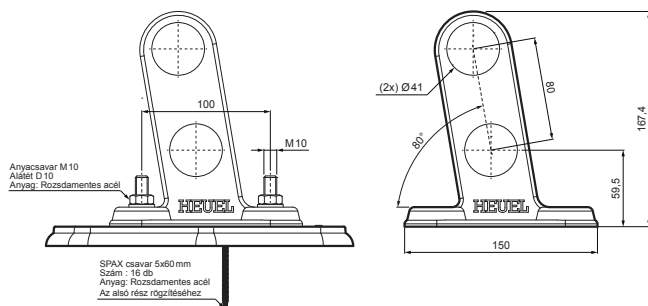

MŰSZAKI LAP

HOFOGÓ TALP 2-CSOVES

RÉSZLET:

1. hófogó talp 2-csoves
2. hófogócső
3. PVC toldó hófogóhoz
4. takarósapka hófogócsőhoz

ZS-HEU W MPD2

W Alumínium – Natur

INDEX	VÁLTOZÁS	DÁTUM	ALÁÍRÁS	KJG	Scan code for 3D model
ANYAGMÁRKA			H.O.	TÖMEG kg	MÉRET
MÉRET, FÉLKÉSZ TERMÉK				STN	OSZTÁLYOZÁSI SZÁM
SEGÉDBERENDEZÉS				MEGJEGYZÉS	POZÍCIÓSZÁM
KIDOLGOZTA Ing. Kluska M.				KORÁBBI RAJZ	RAJZSZÁM
KIPRÓBÁLTA					
TECHNOLÓGUS			TECHNOLÓGUS		
NÉV			Hofogó talp 2-csoves		
Lapok száma			ZS-HEU W MPD2		
			Lap		