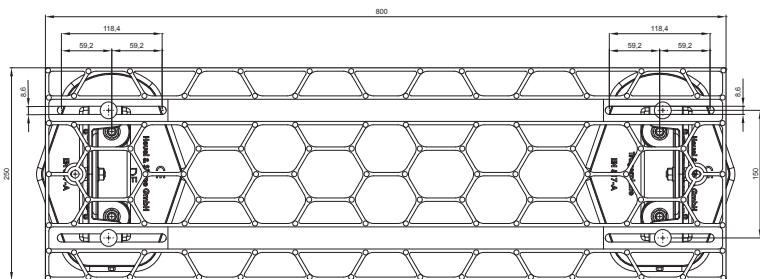

# FALZ-HEU MP DACH

RÉSZLET:  
1. járórács

**W** Alumínium – Natur

INDEX	VÁLTOZÁS	DÁTUM	ALÁÍRÁS	<b>KJG</b> QUALITY	Scan code for 3D model	QR CODE
ANYAGMÁRKA			H.O.	TÖMEG kg	MÉRET	
MÉRET, FÉLKÉSZ TERMÉK				STN	OSZTÁLYOZÁSI SZÁM	
SEGÉDBERENDEZÉS				MEGJEGYZÉS	POZÍCIÓSZÁM	
KIDOLGOZTA Ing. Kluska M.				KORÁBBI RAJZ	RAJZSZÁM	
KIPRÓBÁLTA						
TECHNOLÓGUS			TECHNOLÓGUS			
NÉV			Járórács	Lapok száma	FALZ-HEU MP DACH Lap	