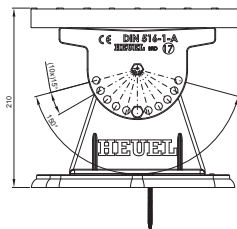

# FALZ-HEU MP DACH

RÉSZLET:  
1. járórács

**W** Alumínium – Natur

INDEX	VÁLTOZÁS	DÁTUM	ALÁÍRÁS	<b>KJG</b> QUALITY	Scan code for 3D model	QR CODE
ANYAGMÁRKA			H.O.	TÖMEG kg	MÉRET	
MÉRET, FÉLKÉSZ TERMÉK				STN	OSZTÁLYOZÁSI SZÁM	
SEGÉDBERENDEZÉS				MEGJEGYZÉS	POZÍCIÓSZÁM	
KIDOLGOZTA Ing. Kluska M.				KORÁBBI RAJZ	RAJZSZÁM	
KIPRÓBÁLTA						
TECHNOLÓGUS			TECHNOLÓGUS			
NÉV			Járórács	Lapok száma	FALZ-HEU MP DACH Lap	