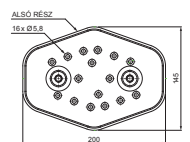

# FALZ-HEU MP DACH

RÉSZLET:  
1. járórács

**W** Alumínium – Natur

INDEX	VÁLTOZÁS	DÁTUM	ALÁÍRÁS	<b>KJG</b> QUALITY	Scan code for 3D model	QR CODE
ANYAGMÁRKA			H.O.	TÖMEG kg	MÉRET	
MÉRET, FÉLKÉSZ TERMÉK				STN	OSZTÁLYOZÁSI SZÁM	
SEGÉDBERENDEZÉS				MEGJEGYZÉS	POZÍCIÓSZÁM	
KIDOLGOZTA Ing. Kluska M.				KORÁBBI RAJZ	RAJZSZÁM	
KIPRÓBÁLTA						
TECHNOLÓGUS			TECHNOLÓGUS			
NÉV			Járórács	Lapok száma	FALZ-HEU MP DACH Lap	