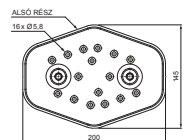

MŰSZAKI LAP JÁRORÁCS

FALZ-HEU MP DACH

RÉSZLET:
1. járórács

W Alumínium – Natur

INDEX	VÁLTOZÁS	DÁTUM	ALÁÍRÁS	  	
ANYAGMÁRKA			H.O.	TÖMEG kg	MÉRET
MÉRET, FÉLKÉSZ TERMÉK				STN	OSZTÁLYOZÁSI SZÁM
SEGÉDBERENDEZÉS				MEGJEGYZÉS	POZÍCIÓSZÁM
KIDOLGOZTA Ing. Kluska M.				KORÁBBI RAJZ	RAJZSZÁM
KIPRÓBÁLTA					
TECHNOLÓGUS			TECHNOLÓGUS		
NÉV			Járórács		Lapok száma
					FALZ-HEU MP DACH
					Lap 