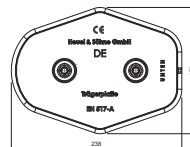

MŰSZAKI LAP JÁRORÁCS

FALZ-HEU MP DACH

RÉSZLET:
1. járórács

W Alumínium – Natur

INDEX	VÁLTOZÁS	DÁTUM	ALÁÍRÁS	  	
ANYAGMÁRKA			H.O.	TÖMEG kg	MÉRET
MÉRET, FÉLKÉSZ TERMÉK				STN	OSZTÁLYOZÁSI SZÁM
SEGÉDBERENDEZÉS				MEGJEGYZÉS	POZÍCIÓSZÁM
KIDOLGOZTA Ing. Kluska M.				KORÁBBI RAJZ	RAJZSZÁM
KIPRÓBÁLTA					
TECHNOLÓGUS			TECHNOLÓGUS		
NÉV			Járórács		Lapok száma
					FALZ-HEU MP DACH
					Lap 