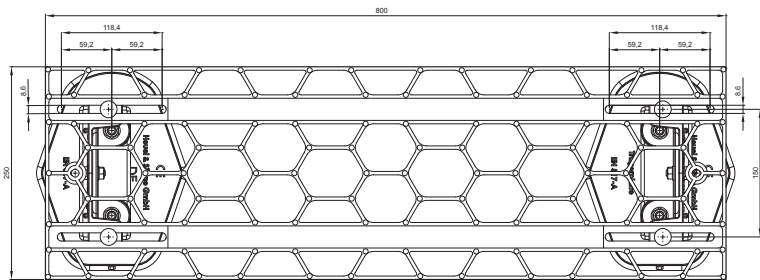

MŰSZAKI LAP JÁRORÁCS

FALZ-HEU MP DACH

RÉSZLET:
1. járórács

W Alumínium – Natur

INDEX	VÁLTOZÁS	DÁTUM	ALÁÍRÁS	  	
ANYAGMÁRKA			H.O.	TÖMEG kg	MÉRET
MÉRET, FÉLKÉSZ TERMÉK				STN	OSZTÁLYOZÁSI SZÁM
SEGÉDBERENDEZÉS				MEGJEGYZÉS	POZÍCIÓSZÁM
KIDOLGOZTA Ing. Kluska M.				KORÁBBI RAJZ	RAJZSZÁM
KIPRÓBÁLTA					
TECHNOLÓGUS			TECHNOLÓGUS		
NÉV			Járórács		Lapok száma
					FALZ-HEU MP DACH
					Lap 