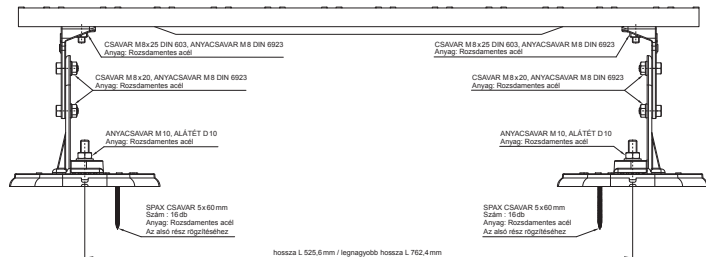

MŰSZAKI LAP JÁRORÁCS

FALZ-HEU MP DACH

RÉSZLET:
1. járórács

W Alumínium – Natur

INDEX	VÁLTOZÁS	DÁTUM	ALÁÍRÁS	  	
ANYAGMÁRKA			H.O.	TÖMEG kg	MÉRET
MÉRET, FÉLKÉSZ TERMÉK				STN	OSZTÁLYOZÁSI SZÁM
SEGÉDBERENDEZÉS				MEGJEGYZÉS	POZÍCIÓSZÁM
KIDOLGOZTA Ing. Kluska M.				KORÁBBI RAJZ	RAJZSZÁM
KIPRÓBÁLTA					
TECHNOLÓGUS			TECHNOLÓGUS		
NÉV			Járórács		Lapok száma
					FALZ-HEU MP DACH
					Lap 