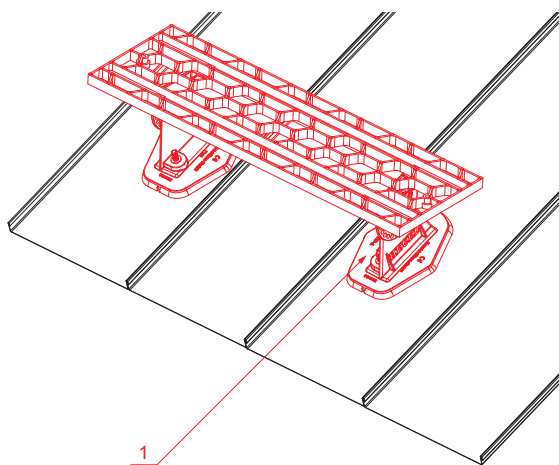

# FALZ-HEU MP DACH

RÉSZLET:  
1. járórács

**W** Alumínium – Natur

INDEX	VÁLTOZÁS	DÁTUM	ALÁÍRÁS	<b>KJG</b> QUALITY	Scan code for 3D model	QR CODE
ANYAGMÁRKA			H.O.	TÖMEG kg	MÉRET	
MÉRET, FÉLKÉSZ TERMÉK				STN	OSZTÁLYOZÁSI SZÁM	
SEGÉDBERENDEZÉS				MEGJEGYZÉS	POZÍCIÓSZÁM	
KIDOLGOZTA Ing. Kluska M.				KORÁBBI RAJZ	RAJZSZÁM	
KIPRÓBÁLTA						
TECHNOLÓGUS			TECHNOLÓGUS			
NÉV			Járórács	Lapok száma	FALZ-HEU MP DACH Lap	