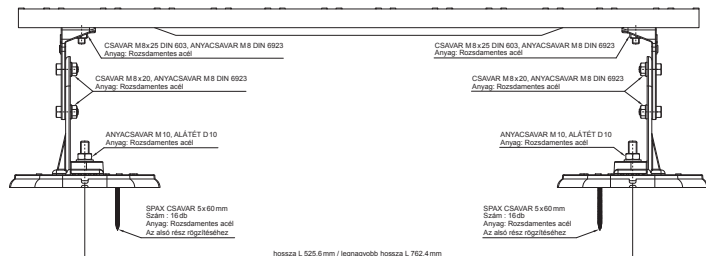

# FALZ-HEU MP DACH

RÉSZLET:  
1. járórács

**W** Alumínium – Natur

INDEX	VÁLTOZÁS	DÁTUM	ALÁÍRÁS	<b>KJG</b> QUALITY	Scan code for 3D model	QR CODE
ANYAGMÁRKA			H.O.	TÖMEG kg	MÉRET	
MÉRET, FÉLKÉSZ TERMÉK				STN	OSZTÁLYOZÁSI SZÁM	
SEGÉDBERENDEZÉS				MEGJEGYZÉS	POZÍCIÓSZÁM	
KIDOLGOZTA Ing. Kluska M.				KORÁBBI RAJZ	RAJZSZÁM	
KIPRÓBÁLTA						
TECHNOLÓGUS			TECHNOLÓGUS			
NÉV			Járórács	Lapok száma	FALZ-HEU MP DACH Lap	