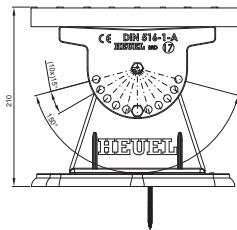

MŰSZAKI LAP JÁRORÁCS

FALZ-HEU MP DACH

RÉSZLET:
1. járórács

W Alumínium – Natur

INDEX	VÁLTOZÁS	DÁTUM	ALÁÍRÁS	  	
ANYAGMÁRKA			H.O.	TÖMEG kg	MÉRET
MÉRET, FÉLKÉSZ TERMÉK				STN	OSZTÁLYOZÁSI SZÁM
SEGÉDBERENDEZÉS				MEGJEGYZÉS	POZÍCIÓSZÁM
KIDOLGOZTA Ing. Kluska M.				KORÁBBI RAJZ	RAJZSZÁM
KIPRÓBÁLTA					
TECHNOLÓGUS			TECHNOLÓGUS		
NÉV			Járórács		Lapok száma
					FALZ-HEU MP DACH
					Lap 