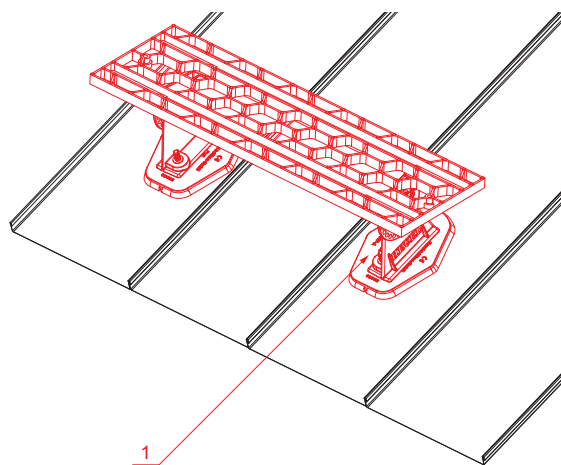

MŰSZAKI LAP JÁRORÁCS

FALZ-HEU MP DACH

RÉSZLET:
1. járórács

W Alumínium – Natur

INDEX	VÁLTOZÁS	DÁTUM	ALÁÍRÁS	  	
ANYAGMÁRKA			H.O.	TÖMEG kg	MÉRET
MÉRET, FÉLKÉSZ TERMÉK				STN	OSZTÁLYOZÁSI SZÁM
SEGÉDBERENDEZÉS				MEGJEGYZÉS	POZÍCIÓSZÁM
KIDOLGOZTA Ing. Kluska M.				KORÁBBI RAJZ	RAJZSZÁM
KIPRÓBÁLTA					
TECHNOLÓGUS			TECHNOLÓGUS		
NÉV			Járórács		Lapok száma
					FALZ-HEU MP DACH
					Lap 