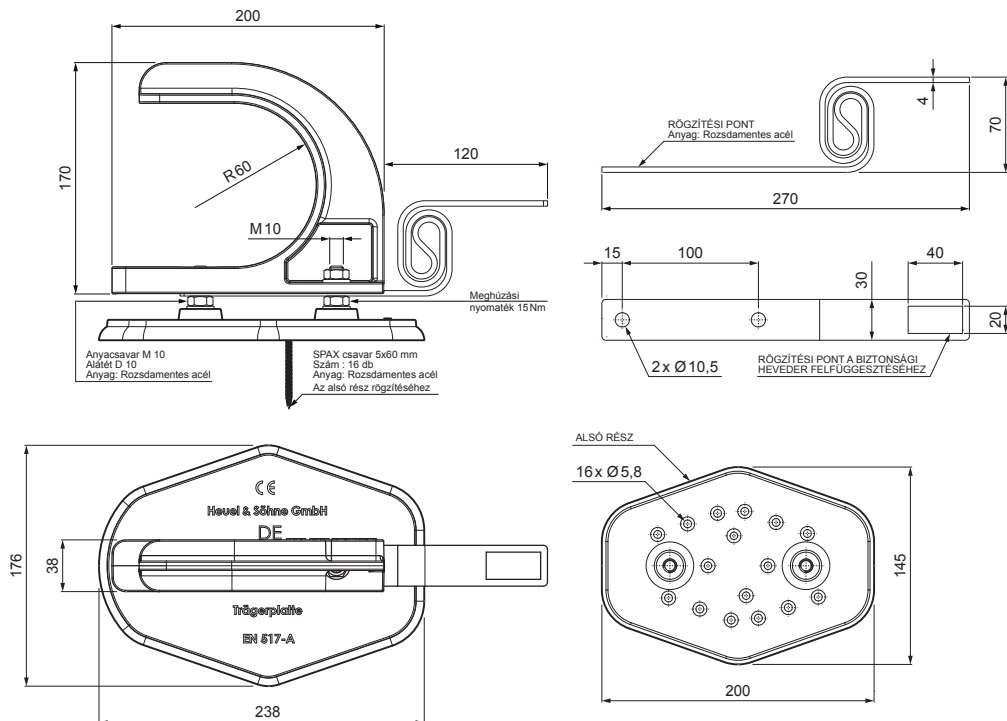

## TETŐBIZTONSÁGI KAMPÓ

### RÉSZLET:

1. tetőbiztonsági kampó
2. rönkök

## FALZ-HEU MP DBRP

**W** Alumínium – Natur

INDEX	VÁLTOZÁS	DÁTUM	ALÁÍRÁS	<b>KJG</b>	Scan code for 3D model	
ANYAGMÁRKA			H.O.	TÖMEG kg	MÉRET	
MÉRET, FÉLKÉSZ TERMÉK				STN	OSZTÁLYOZÁSI SZÁM	
SEGÉDBERENDEZÉS				MEGJEGYZÉS	POZÍCIÓSZÁM	
KIDOLGOZTA Ing. Kluska M.				KORÁBBI RAJZ	RAJZSZÁM	
KIPRÓBÁLTA						
TECHNOLÓGUS			TECHNOLÓGUS			
NÉV			Tetőbiztonsági kampó		Falz-Heu MP DBRP	
			Lapok száma		Lap	