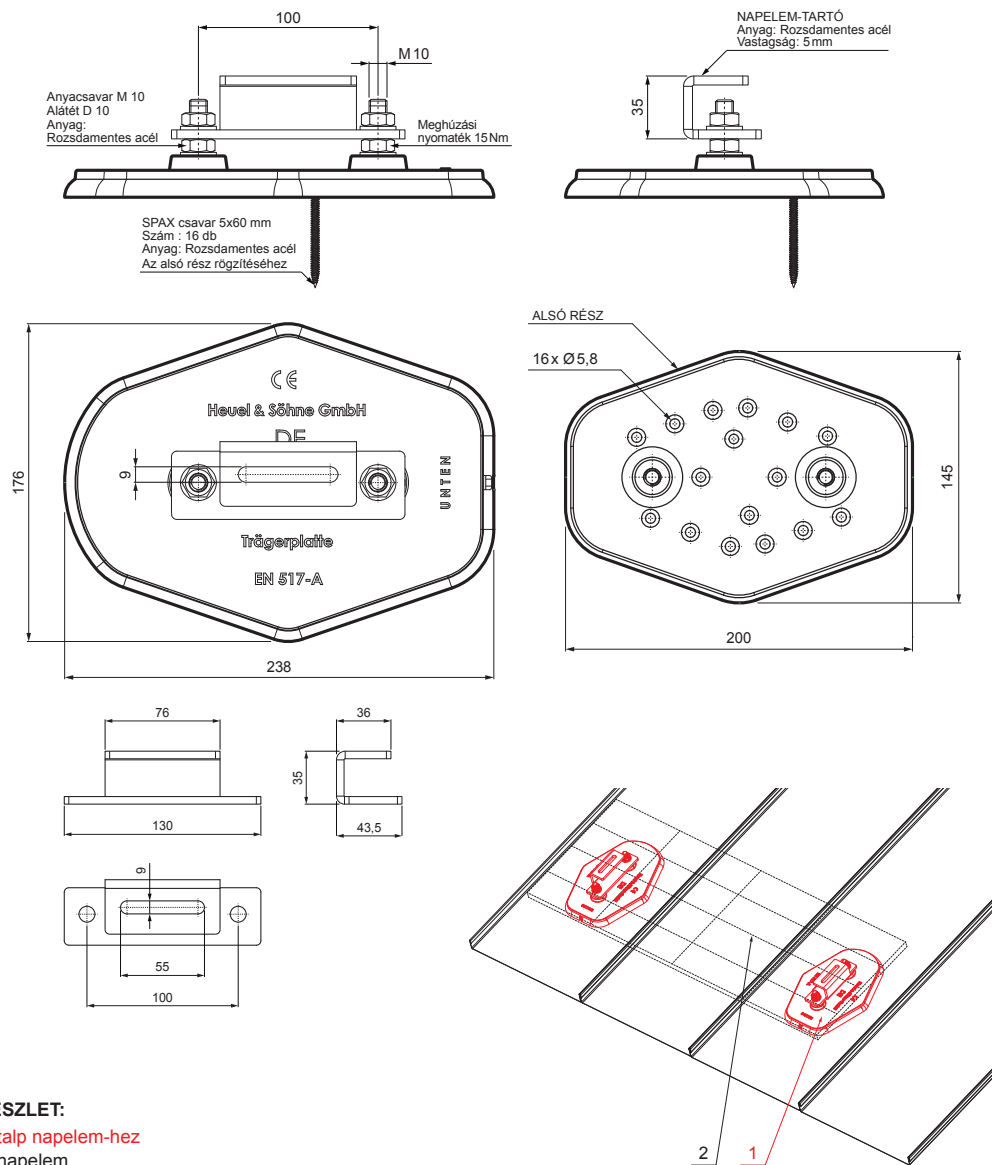

MŰSZAKI LAP

TALP NAPELEM-HEZ

FALZ-HEU MP SPL

W Alumínium – Natur

INDEX	VÁLTOZÁS	DÁTUM	ALÁÍRÁS	 	
ANYAGMÁRKA			H.O.		
MÉRET, FÉLKÉSZ TERMÉK			STN		OSZTÁLYOZÁSI SZÁM
SEGÉDBERENDEZÉS			MEGJEGYZÉS		POZÍCIÓSZÁM
KIDOLGOZTA Ing. Kluska M.			KORÁBBI RAJZ		RAJZSZÁM
KIPRÓBÁLTA			TECHNOLÓGUS		
TECHNOLÓGUS			NÉV		
Talp napelem-hez			Lapok száma		FALZ-HEU MP SPL Lap