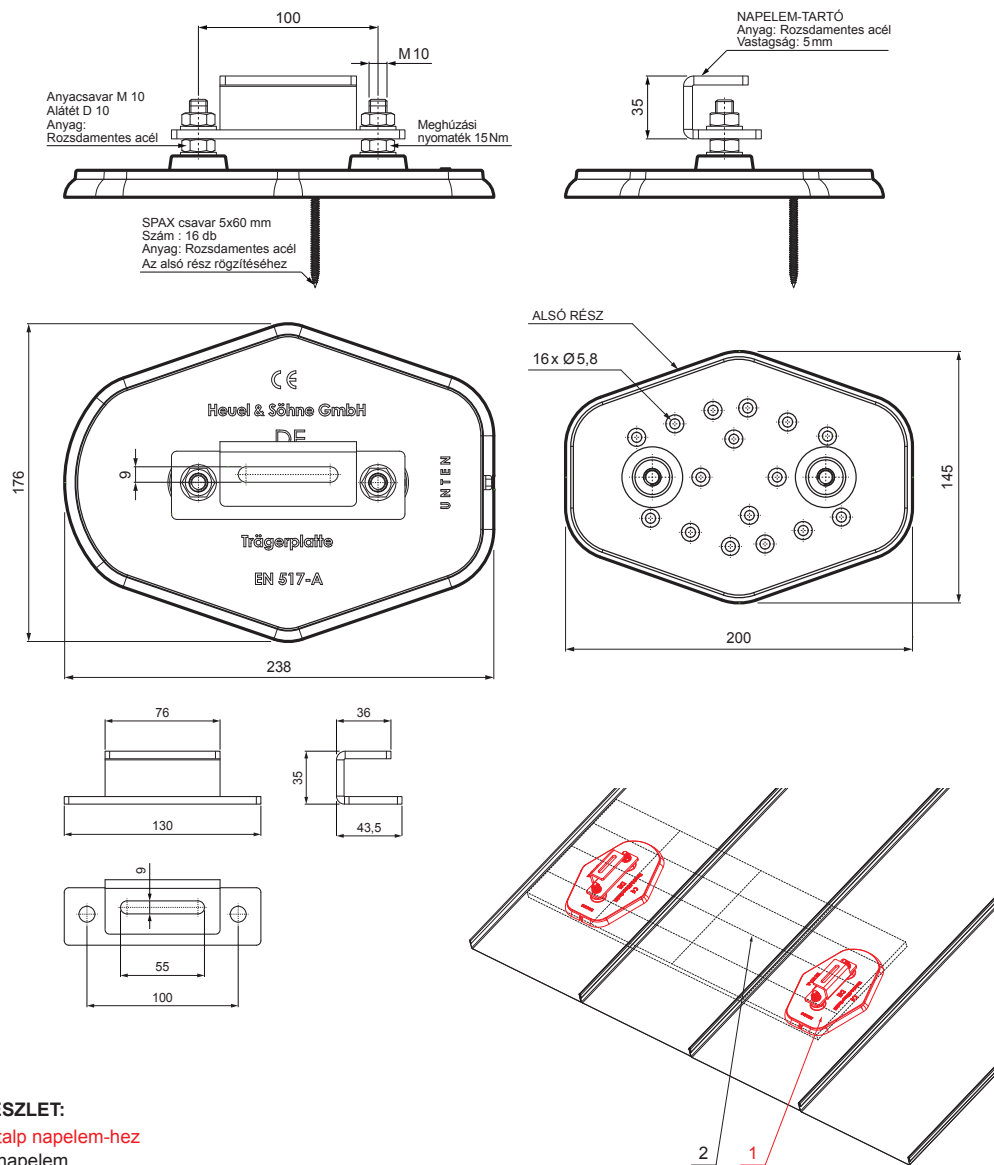

MŰSZAKI LAP

TALP NAPELEM-HEZ

FALZ-HEU MP SPL

W Alumínium – Natur

INDEX	VÁLTOZÁS	DÁTUM	ALÁÍRÁS	KJG QUALITY®	Scan code for 3D model	QR
ANYAGMÁRKA		H.O.	TÖMEG kg	MÉRET		
MÉRET, FÉLKÉSZ TERMÉK						
SEGÉDBERENDEZÉS			STN	OSZTÁLYOZÁSI SZÁM		
KIDOLGOZTA Ing. Kluska M.			MEGJEGYZÉS	POZÍCIÓSZÁM		
KIPRÓBÁLTA						
TECHNOLÓGUS	TECHNOLÓGUS		KORÁBBI RAJZ	RAJZSZÁM		
NÉV	Talp napelem-hez		Lapok száma	FALZ-HEU MP SPL	Lap	