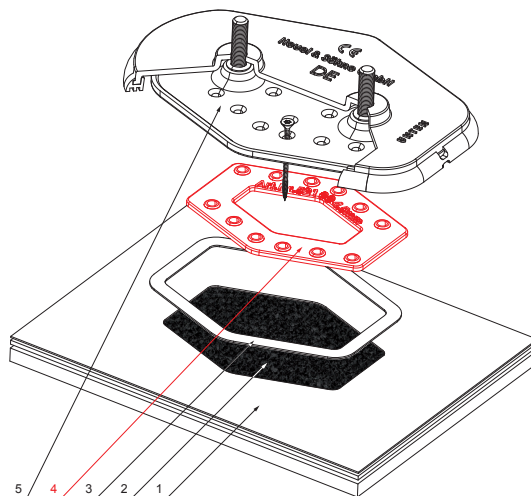

MŰSZAKI LAP

ALÁTÉT TALP

METSZET
A-A

FALZ-HEU MP VPL

HASZNÁLAT:

- ha a tetőburkolat alá strukturált fólia kerül

RÉSZLET:

1. tetőburkolat FALZ
2. strukturált fólia
3. kivágási mintadarab (lásd a szerelési lapot)
4. alátét talp
5. hofogó talp alap

W Alumínium – Natur

INDEX	VÁLTOZÁS	DÁTUM	ALÁÍRÁS	KJG QUALITY®	Scan code for 3D model	
ANYAGMÁRKA			H.O.	TÖMEG kg	MÉRET	
MÉRET, FÉLKÉSZ TERMÉK				STN	OSZTÁLYOZÁSI SZÁM	
SEGÉDBERENDEZÉS				MEGJEGYZÉS	POZÍCIÓSZÁM	
KIDOLGOZTA Ing. Kluska M.				KORÁBBI RAJZ	RAJZSZÁM	
KIPRÓBÁLTA			TECHNOLÓGUS			
NÉV			Alátét talp		Lapok száma	FALZ-HEU MP VPL Lap