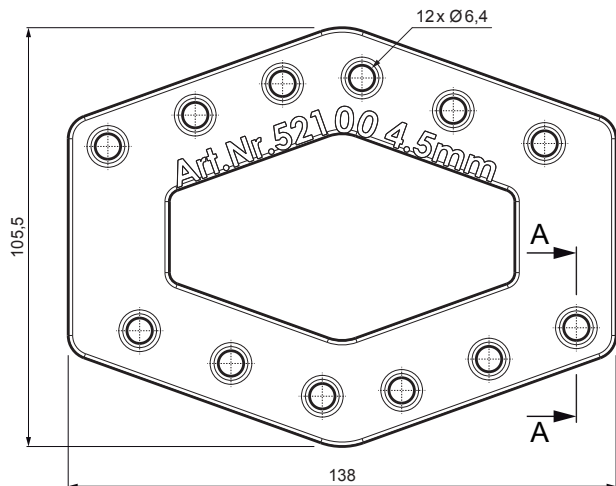

MŰSZAKI LAP

ALÁTÉT TALP