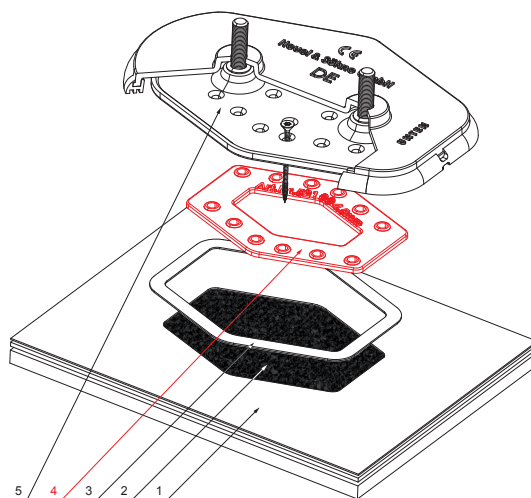

### HASZNÁLAT:

- ha a tetőburkolat alá strukturált fólia kerül

### RÉSZLET:

1. tetőburkolat FALZ
2. strukturált fólia
3. kivágási mintadarab (lásd a szerelési lapot)
4. alátét talp
5. hofogó talp alap

**W** Alumínium – Natur

INDEX	VÁLTOZÁS	DÁTUM	ALÁÍRÁS	<b>KJG</b>	Scan code for 3D model	
ANYAGMÁRKA			H.O.	TÖMEG kg	MÉRET	
MÉRET, FÉLKÉSZ TERMÉK				STN	OSZTÁLYOZÁSI SZÁM	
SEGÉDBERENDEZÉS				MEGJEGYZÉS	POZÍCIÓSZÁM	
KIDOLGOZTA Ing. Kluska M.				KORÁBBI RAJZ	RAJZSZÁM	
KIPRÓBÁLTA			TECHNOLÓGUS			
NÉV				KORÁBBI RAJZ	RAJZSZÁM	
Alátét talp				Lapok száma	FALZ-HEU MP VPL Lap	