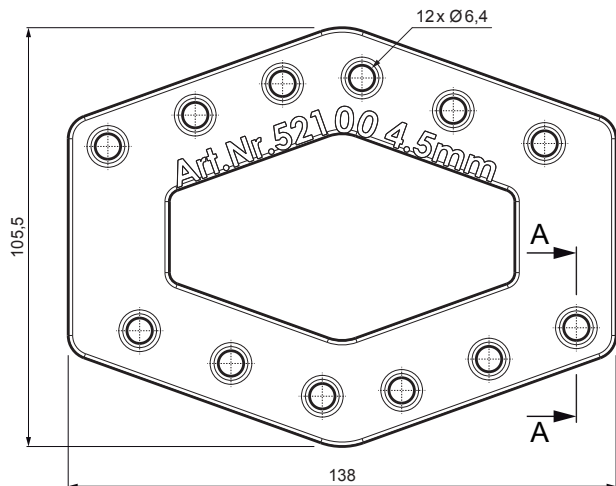

MŰSZAKI LAP

ALÁTÉT TALP

METSZET
A-A

FALZ-HEU MP VPL

HASZNÁLAT:

- ha a tetőburkolat alá strukturált fólia kerül

RÉSZLET:

1. tetőburkolat FALZ
2. strukturált fólia
3. kivágási mintadarab (lásd a szerelési lapot)
4. alátét talp
5. hofogó talp alap

W Alumínium – Natur

INDEX	VÁLTOZÁS	DÁTUM	ALÁÍRÁS	KJG QUALITY®	Scan code for 3D model	
ANYAGMÁRKA			H.O.	TÖMEG kg	MÉRET	
MÉRET, FÉLKÉSZ TERMÉK				STN	OSZTÁLYOZÁSI SZÁM	
SEGÉDBERENDEZÉS				MEGJEGYZÉS	POZÍCIÓSZÁM	
KIDOLGOZTA Ing. Kluska M.				KORÁBBI RAJZ	RAJZSZÁM	
KIPRÓBÁLTA			TECHNOLÓGUS			
NÉV			Alátét talp		Lapok száma	FALZ-HEU MP VPL Lap