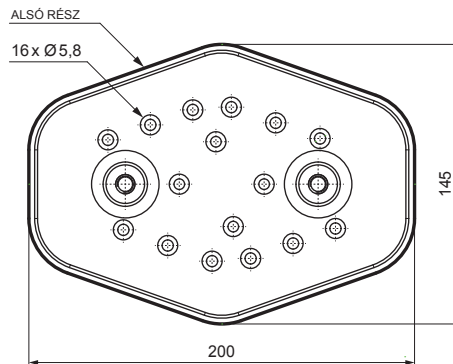

MŰSZAKI LAP

HOFOGÓ TALP ALAP

RÉSZLET:
1. hofogó talp alap

FALZ-HEU MP ZPL

W Alumínium – Natur

INDEX	VÁLTOZÁS	DÁTUM	ALÁÍRÁS	KJG QUALITY	Scan code for 3D model	QR
ANYAGMÁRKA	H.O.		TÖMEG kg	MÉRET		
MÉRET, FÉLKÉSZ TERMÉK	STN		OSZTÁLYOZÁSI SZÁM			
SEGÉDBERENDEZÉS	MEGJEGYZÉS		POZÍCIÓSZÁM			
KIDÖLGOZTA Ing. Kluska M.	KORÁBBI RAJZ		RAJZSZÁM			
KIPRÓBÁLTA	TECHNOLÓGUS		Lapok száma			
NEV	Hofogó talp alap		FALZ-HEU MP ZPL Lap			