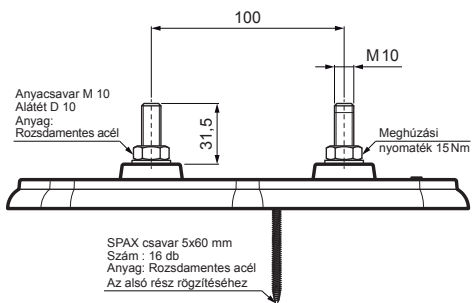

MŰSZAKI LAP

HOFOGÓ TALP ALAP

FALZ-HEU MP ZPL

RÉSZLET:
1. hofogó talp alap

W Alumínium – Natur

INDEX	VÁLTOZÁS	DÁTUM	ALÁÍRÁS	KJG QUALITY	Scan code for 3D model	QR CODE
ANYAGMÁRKA			H.O.	TÖMEG kg	MÉRET	
MÉRET, FÉLKÉSZ TERMÉK				STN	OSZTÁLYOZÁSI SZÁM	
SEGÉDBERENDEZÉS				MEGJEGYZÉS	POZÍCIÓSZÁM	
KIDÖLGOZTA Ing. Kluska M.				KORÁBBI RAJZ	RAJZSZÁM	
KIPRÓBÁLTA			TECHNOLÓGUS			
NÉV			Hofogó talp alap		Lapok száma	FALZ-HEU MP ZPL Lap