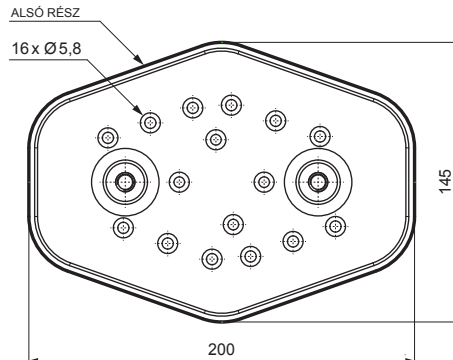

MŰSZAKI LAP

HOFOGÓ TALP ALAP

RÉSZLET:
1. hofogó talp alap

FALZ-HEU MP ZPL

W Alumínium – Natur

INDEX	VÁLTOZÁS	DÁTUM	ALÁÍRÁS	KJG QUALITY	Scan code for 3D model	QR CODE
ANYAGMÁRKA			H.O.	TÖMEG kg	MÉRET	
MÉRET, FÉLKÉSZ TERMÉK				STN	OSZTÁLYOZÁSI SZÁM	
SEGÉDBERENDEZÉS				MEGJEGYZÉS	POZÍCIÓSZÁM	
KIDÖLGOZTA Ing. Kluska M.				KORÁBBI RAJZ	RAJZSZÁM	
KIPRÓBÁLTA			TECHNOLÓGUS			
NÉV			Hofogó talp alap		Lapok száma	FALZ-HEU MP ZPL Lap