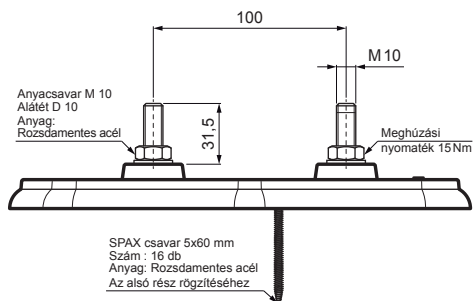

MŰSZAKI LAP

HOFOGÓ TALP ALAP

RÉSZLET:
1. hofogó talp alap

FALZ-HEU MP ZPL

W Alumínium – Natur

INDEX	VÁLTOZÁS	DÁTUM	ALÁÍRÁS	KJG QUALITY	Scan code for 3D model	QR CODE
ANYAGMÁRKA			H.O.	TÖMEG kg	MÉRET	
MÉRET, FÉLKÉSZ TERMÉK				STN	OSZTÁLYOZÁSI SZÁM	
SEGÉDBERENDEZÉS				MEGJEGYZÉS	POZÍCIÓSZÁM	
KIDÖLGOZTA Ing. Kluska M.				KORÁBBI RAJZ	RAJZSZÁM	
KIPRÓBÁLTA			TECHNOLÓGUS			
NÉV			Hofogó talp alap		Lapok száma	FALZ-HEU MP ZPL Lap