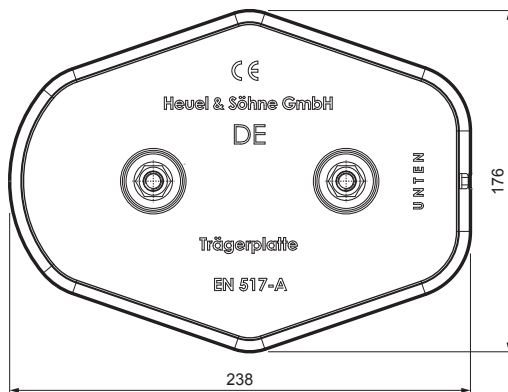

MŰSZAKI LAP

HOFOGÓ TALP ALAP

RÉSZLET:
1. hofogó talp alap

FALZ-HEU MP ZPL

W Alumínium – Natur

INDEX	VÁLTOZÁS	DÁTUM	ALÁÍRÁS	KJG QUALITY	Scan code for 3D model	QR
ANYAGMÁRKA	H.O.		TÖMEG kg	MÉRET		
MÉRET, FÉLKÉSZ TERMÉK	STN		OSZTÁLYOZÁSI SZÁM			
SEGÉDBERENDEZÉS	MEGJEGYZÉS		POZÍCIÓSZÁM			
KIDÖLGOZTA Ing. Kluska M.	KORÁBBI RAJZ		RAJZSZÁM			
KIPRÓBÁLTA	TECHNOLÓGUS		Lapok száma			
NEV	Hofogó talp alap		FALZ-HEU MP ZPL Lap			