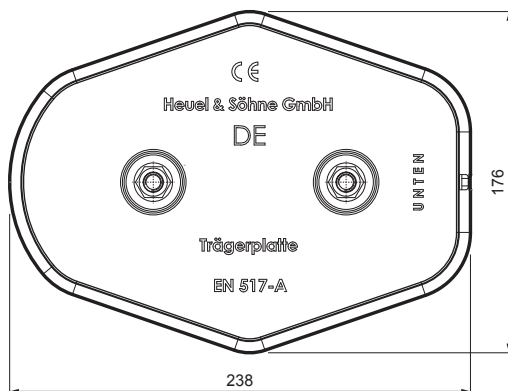

MŰSZAKI LAP

HOFOGÓ TALP ALAP

RÉSZLET:
1. hofogó talp alap

FALZ-HEU MP ZPL

W Alumínium – Natur

INDEX	VÁLTOZÁS	DÁTUM	ALÁÍRÁS	KJG QUALITY	Scan code for 3D model	QR CODE
ANYAGMÁRKA			H.O.	TÖMEG kg	MÉRET	
MÉRET, FÉLKÉSZ TERMÉK				STN	OSZTÁLYOZÁSI SZÁM	
SEGÉDBERENDEZÉS				MEGJEGYZÉS	POZÍCIÓSZÁM	
KIDÖLGOZTA Ing. Kluska M.				KORÁBBI RAJZ	RAJZSZÁM	
KIPRÓBÁLTA			TECHNOLÓGUS			
NÉV			Hofogó talp alap		Lapok száma	FALZ-HEU MP ZPL Lap