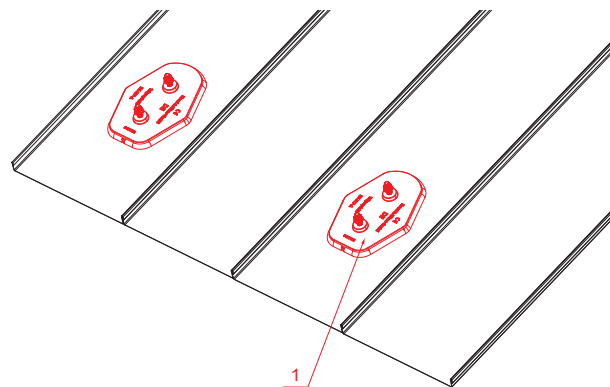

MŰSZAKI LAP

HOFOGÓ TALP ALAP

RÉSZLET:
1. hofogó talp alap

FALZ-HEU MP ZPL

W Alumínium – Natur

INDEX	VÁLTOZÁS	DÁTUM	ALÁÍRÁS	KJG QUALITY	Scan code for 3D model	QR
ANYAGMÁRKA	H.O.		TÖMEG kg	MÉRET		
MÉRET, FÉLKÉSZ TERMÉK	STN		OSZTÁLYOZÁSI SZÁM			
SEGÉDBERENDEZÉS	MEGJEGYZÉS		POZÍCIÓSZÁM			
KIDÖLGOZTA Ing. Kluska M.	KORÁBBI RAJZ		RAJZSZÁM			
KIPRÓBÁLTA	TECHNOLÓGUS		Lapok száma			
NEV	Hofogó talp alap		FALZ-HEU MP ZPL Lap			