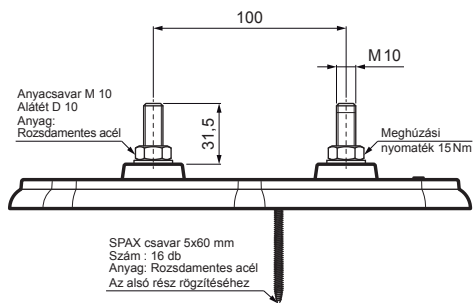

MŰSZAKI LAP

HOFOGÓ TALP ALAP

RÉSZLET:
1. hofogó talp alap

FALZ-HEU MP ZPL

W Alumínium – Natur

INDEX	VÁLTOZÁS	DÁTUM	ALÁÍRÁS	KJG QUALITY	Scan code for 3D model	QR
ANYAGMÁRKA	H.O.		TÖMEG kg	MÉRET		
MÉRET, FÉLKÉSZ TERMÉK	STN		OSZTÁLYOZÁSI SZÁM			
SEGÉDBERENDEZÉS	MEGJEGYZÉS		POZÍCIÓSZÁM			
KIDÖLGOZTA Ing. Kluska M.	KORÁBBI RAJZ		RAJZSZÁM			
KIPRÓBÁLTA	TECHNOLÓGUS		Lapok száma			
NEV	Hofogó talp alap		FALZ-HEU MP ZPL Lap			