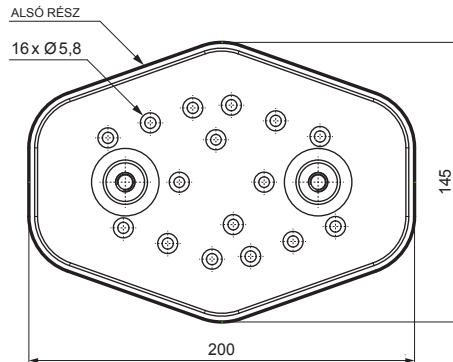

MŰSZAKI LAP

HOFOGÓ TALP ALAP

FALZ-HEU MP ZPL

RÉSZLET:
1. hofogó talp alap

W Alumínium – Natur

INDEX	VÁLTOZÁS	DÁTUM	ALÁÍRÁS	KJG QUALITY	Scan code for 3D model	QR CODE
ANYAGMÁRKA			H.O.	TÖMEG kg	MÉRET	
MÉRET, FÉLKÉSZ TERMÉK				STN	OSZTÁLYOZÁSI SZÁM	
SEGÉDBERENDEZÉS				MEGJEGYZÉS	POZÍCIÓSZÁM	
KIDÖLGOZTA Ing. Kluska M.				KORÁBBI RAJZ	RAJZSZÁM	
KIPRÓBÁLTA			TECHNOLÓGUS			
NÉV			Hofogó talp alap		Lapok száma	FALZ-HEU MP ZPL Lap