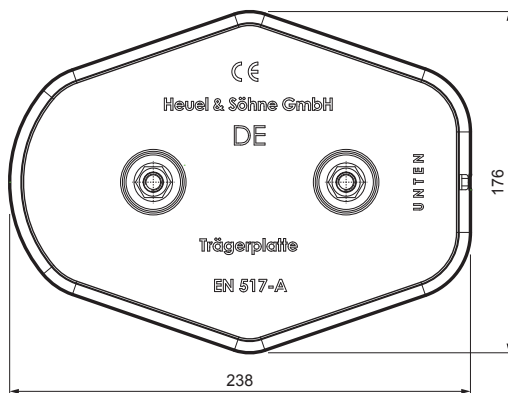

MŰSZAKI LAP

HOFOGÓ TALP ALAP

FALZ-HEU MP ZPL

RÉSZLET:
1. hofogó talp alap

W Alumínium – Natur

INDEX	VÁLTOZÁS	DÁTUM	ALÁÍRÁS	KJG QUALITY	Scan code for 3D model	QR CODE
ANYAGMÁRKA			H.O.	TÖMEG kg	MÉRET	
MÉRET, FÉLKÉSZ TERMÉK				STN	OSZTÁLYOZÁSI SZÁM	
SEGÉDBERENDEZÉS				MEGJEGYZÉS	POZÍCIÓSZÁM	
KIDÖLGOZTA Ing. Kluska M.				KORÁBBI RAJZ	RAJZSZÁM	
KIPRÓBÁLTA			TECHNOLÓGUS			
NÉV			Hofogó talp alap		Lapok száma	FALZ-HEU MP ZPL Lap