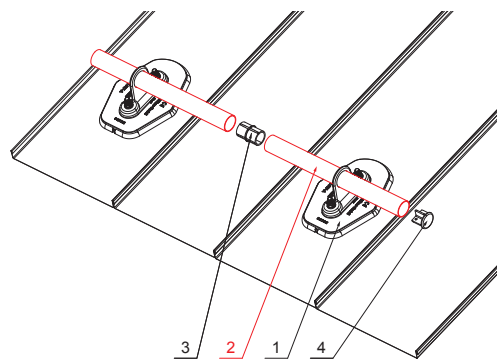

MŰSZAKI LAP

HÓFOGÓCSŐ

FALZ-HEU MP RU 40

W Alumínium – Natur

RÉSZLET:

1. hófogó talp 1-csoves
2. hófogócső
3. PVC toldó hófogóhoz
4. takarósapka hófogócsőhöz

RÉSZLET:

1. hófogó talp 2-csoves
2. hófogócső
3. PVC toldó hófogóhoz
4. takarósapka hófogócsőhöz

INDEX	VÁLTOZÁS	DÁTUM	ALÁÍRÁS			
ANYAGMÁRKA	MÉRET, FÉLKÉSZ TERMÉK	H.O.	TÖMEG kg			
SEGÉDBERENDEZÉS	KIDOLGOZTA Ing. Kluska M.	MEGJEGYZÉS	OSZTÁLYOZÁSI SZÁM	POZÍCIÓSZÁM		
KIPRÓBÁLTA	TECHNOLÓGUS	KORÁBBI RAJZ	RAJZSZÁM			
NÉV	Hófogócső		Lapok száma	FALZ-HEU MP RU 40		Lap 