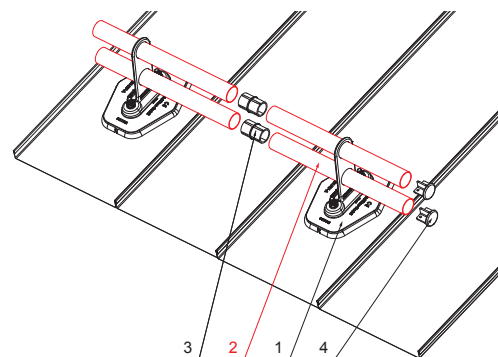

MŰSZAKI LAP

HÓFOGÓCSŐ

FALZ-HEU MP RU 40

W Alumínium – Natur

RÉSZLET:

1. hófogó talp 1-csoves
2. hófogócső
3. PVC toldó hófogóhoz
4. takarósapka hófogócsőhöz

RÉSZLET:

1. hófogó talp 2-csoves
2. hófogócső
3. PVC toldó hófogóhoz
4. takarósapka hófogócsőhöz

INDEX	VÁLTOZÁS	DÁTUM	ALÁÍRÁS	KJG QUALITY®	Scan code for 3D model	
ANYAGMÁRKA			H.O.	TÖMEG kg	MÉRET	
MÉRET, FÉLKÉSZ TERMÉK				STN	OSZTÁLYOZÁSI SZÁM	
SEGÉDBERENDEZÉS				MEGJEGYZÉS	POZÍCIÓSZÁM	
KIDOLGOZTA Ing. Kluska M.				KORÁBBI RAJZ	RAJZSZÁM	
KIPRÓBÁLTA						
TECHNOLÓGUS			TECHNOLÓGUS			
NÉV			Hófogócső		Lapok száma	FALZ-HEU MP RU 40 Lap