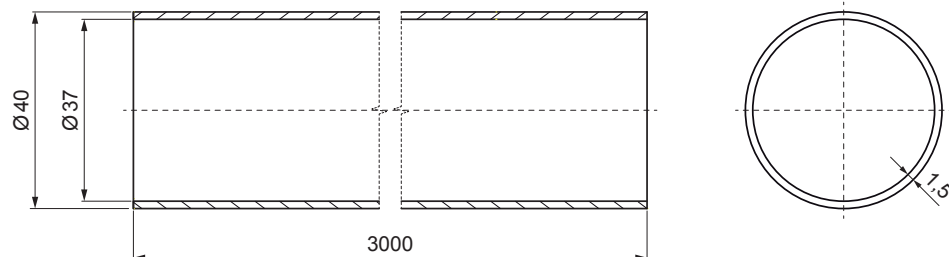

MŰSZAKI LAP

HÓFOGÓCSŐ

FALZ-HEU MP RU 40

W Alumínium – Natur