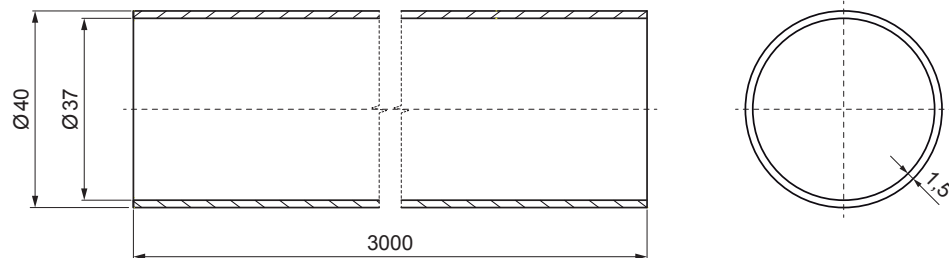

MŰSZAKI LAP

HÓFOGÓCSŐ

FALZ-HEU MP RU 40

W Alumínium – Natur