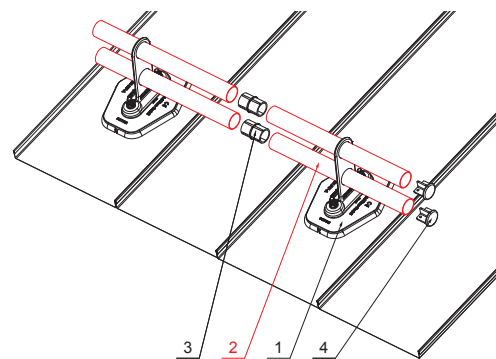

MŰSZAKI LAP

HÓFOGÓCSŐ

FALZ-HEU MP RU 40

W Alumínium – Natur

RÉSZLET:

1. hófogó talp 1-csoves
2. hófogócső
3. PVC toldó hófogóhoz
4. takarósapka hófogócsőhöz

RÉSZLET:

1. hófogó talp 2-csoves
2. hófogócső
3. PVC toldó hófogóhoz
4. takarósapka hófogócsőhöz

INDEX	VÁLTOZÁS	DÁTUM	ALÁÍRÁS			
ANYAGMÁRKA	MÉRET, FÉLKÉSZ TERMÉK	H.O.	TÖMEG kg			
SEGÉDBERENDEZÉS	KIDOLGOZTA Ing. Kluska M.	MEGJEGYZÉS	OSZTÁLYOZÁSI SZÁM	POZÍCIÓSZÁM		
KIPRÓBÁLTA	TECHNOLÓGUS	KORÁBBI RAJZ	RAJZSZÁM			
NÉV	Hófogócső		Lapok száma	FALZ-HEU MP RU 40		Lap 