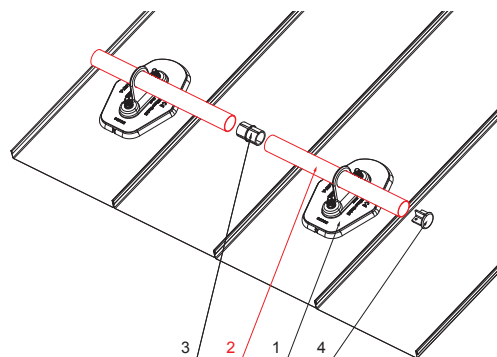

MŰSZAKI LAP

HÓFOGÓCSŐ

FALZ-HEU MP RU 40

W Alumínium – Natur

RÉSZLET:

1. hófogó talp 1-csoves
2. hófogócső
3. PVC toldó hófogóhoz
4. takarósapka hófogócsőhöz

RÉSZLET:

1. hófogó talp 2-csoves
2. hófogócső
3. PVC toldó hófogóhoz
4. takarósapka hófogócsőhöz

INDEX	VÁLTOZÁS	DÁTUM	ALÁÍRÁS	KJG QUALITY®	Scan code for 3D model	
ANYAGMÁRKA			H.O.	TÖMEG kg	MÉRET	
MÉRET, FÉLKÉSZ TERMÉK				STN	OSZTÁLYOZÁSI SZÁM	
SEGÉDBERENDEZÉS				MEGJEGYZÉS	POZÍCIÓSZÁM	
KIDOLGOZTA Ing. Kluska M.				KORÁBBI RAJZ	RAJZSZÁM	
KIPRÓBÁLTA						
TECHNOLÓGUS			TECHNOLÓGUS			
NÉV			Hófogócső		Lapok száma	FALZ-HEU MP RU 40 Lap