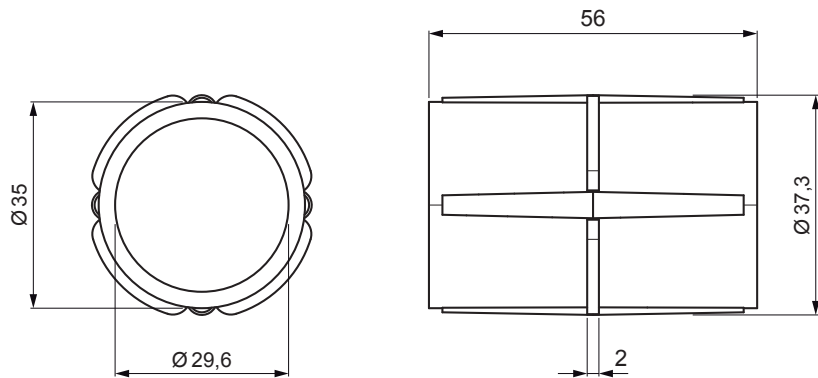

MŰSZAKI LAP

PVC TOLDÓ HÓFOGÓHOZ

FALZ-HEU MP RS 40

IC PVC – Fekete – RAL 9005

RÉSZLET:

1. hófogó talp 1-csoves
2. hófogócső
3. PVC toldó hófogóhoz
4. takarósapka hófogócsőhöz

RÉSZLET:

1. hófogó talp 2-csoves
2. hófogócső
3. PVC toldó hófogóhoz
4. takarósapka hófogócsőhöz

INDEX	VÁLTOZÁS	DÁTUM	ALÁÍRÁS		
ANYAGMÁRKA			H.O.	TÖMEG kg	MÉRET
MÉRET, FÉLKÉSZ TERMÉK					
SEGÉDBERENDEZÉS				STN	OSZTÁLYOZÁSI SZÁM
KIDOLGOZTA	Ing. Kluska M.			MEGJEGYZÉS	POZÍCIÓSZÁM
KIPRÓBÁLTA					
TECHNOLÓGUS	TECHNOLÓGUS			KORÁBBI RAJZ	RAJZSZÁM
NÉV			PVC toldó hófogóhoz		
			Lapok száma		
			FALZ-HEU MP RS 40		
			Lap		