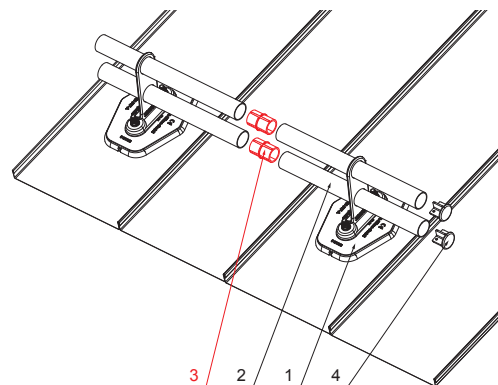

MŰSZAKI LAP

PVC TOLDÓ HÓFOGÓHOZ

FALZ-HEU MP RS 40

IC PVC – Fekete – RAL 9005

RÉSZLET:

1. hófogó talp 1-csoves
2. hófogócső
3. PVC toldó hófogóhoz
4. takarósapka hófogócsőhöz

RÉSZLET:

1. hófogó talp 2-csoves
2. hófogócső
3. PVC toldó hófogóhoz
4. takarósapka hófogócsőhöz

INDEX	VÁLTOZÁS	DÁTUM	ALÁÍRÁS		
ANYAGMÁRKA			H.O.	TÖMEG kg	MÉRET
MÉRET, FÉLKÉSZ TERMÉK					
SEGÉDBERENDEZÉS				STN	OSZTÁLYOZÁSI SZÁM
KIDOLGOZTA	Ing. Kluska M.			MEGJEGYZÉS	POZÍCIÓSZÁM
KIPRÓBÁLTA					
TECHNOLÓGUS	TECHNOLÓGUS			KORÁBBI RAJZ	RAJZSZÁM
NÉV			PVC toldó hófogóhoz		
			Lapok száma		
			FALZ-HEU MP RS 40		
			Lap		