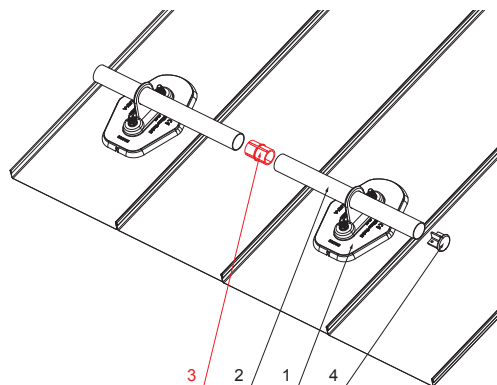

MŰSZAKI LAP

PVC TOLDÓ HÓFOGÓHOZ

FALZ-HEU MP RS 40

IC PVC – Fekete – RAL 9005

RÉSZLET:

1. hófogó talp 1-csoves
2. hófogócső
3. PVC toldó hófogóhoz
4. takarósapka hófogócsőhöz

RÉSZLET:

1. hófogó talp 2-csoves
2. hófogócső
3. PVC toldó hófogóhoz
4. takarósapka hófogócsőhöz

INDEX	VÁLTOZÁS	DÁTUM	ALÁÍRÁS		
ANYAGMÁRKA			H.O.	TÖMEG kg	MÉRET
MÉRET, FÉLKÉSZ TERMÉK					
SEGÉDBERENDEZÉS				STN	OSZTÁLYOZÁSI SZÁM
KIDOLGOZTA	Ing. Kluska M.			MEGJEGYZÉS	POZÍCIÓSZÁM
KIPRÓBÁLTA					
TECHNOLÓGUS	TECHNOLÓGUS			KORÁBBI RAJZ	RAJZSZÁM
NÉV			PVC toldó hófogóhoz		
			Lapok száma		
			FALZ-HEU MP RS 40		
			Lap		