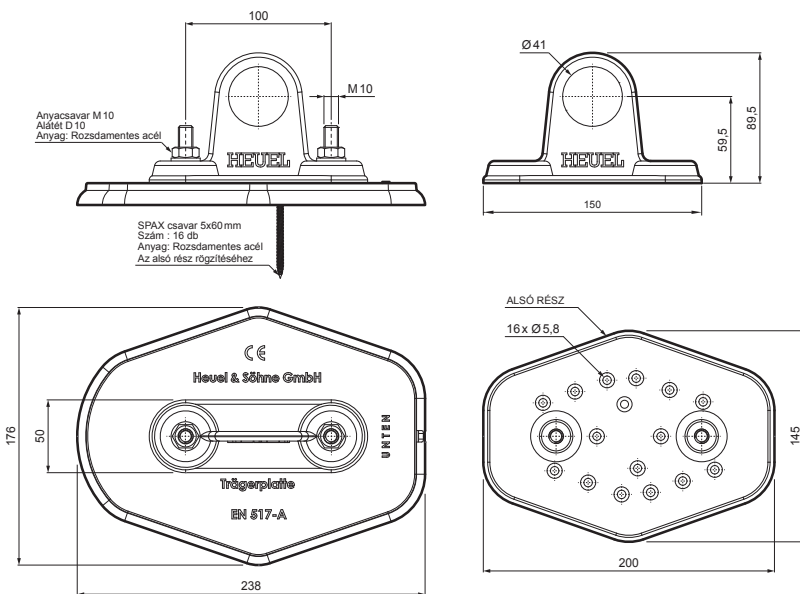

### RÉSZLET:

1. hófogó talp 1-csoves
2. hófogócső
3. PVC toldó hófogóhoz
4. takarósapka hófogócsőhöz

**AN** Alumínium színes – Antracit – RAL 7016

INDEX	VÁLTOZÁS	DÁTUM	ALÁÍRÁS	<b>KJG</b> QUALITY®	Scan code for 3D model	
ANYAGMÁRKA			H.O.	TÖMEG kg	MÉRET	
MÉRET, FÉLKÉSZ TERMÉK				STN	OSZTÁLYOZÁSI SZÁM	
SEGÉDBERENDEZÉS				MEGJEGYZÉS	POZÍCIÓSZÁM	
KIDOLGOZTA Ing. Kluska M.				KORÁBBI RAJZ	RAJZSZÁM	
KIPRÓBÁLTA			TECHNOLÓGUS			
NÉV			Hofogó talp 1-csoves		Lapok száma	ZS-HEU W MPD1 Lap