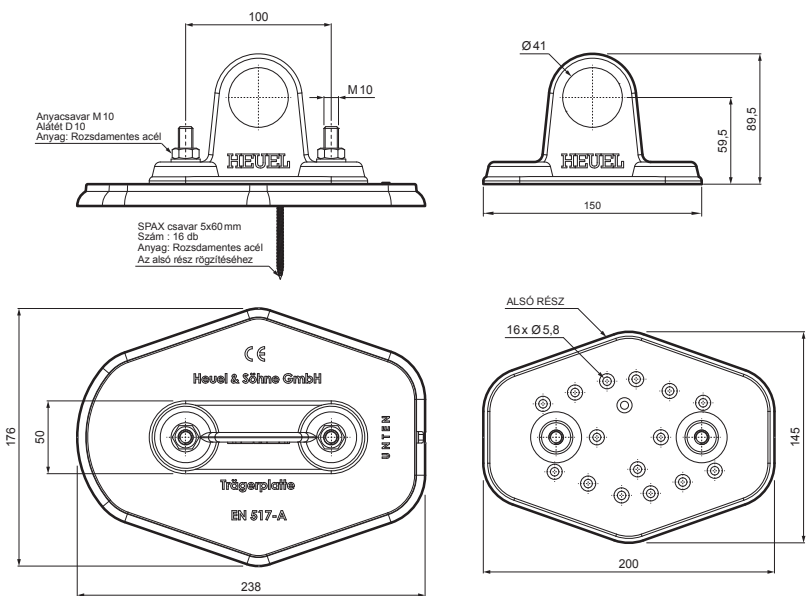

MŰSZAKI LAP

HOFOGÓ TALP 1-CSOVES

ZS-HEU W MPD1

AN Alumínium színes – Antracit – RAL 7016

- RÉSZLET:**
1. hófogó talp 1-csoves
 2. hófogócső
 3. PVC toldó hófogóhoz
 4. takarósapka hófogócsőhöz

INDEX	VÁLTOZÁS	DÁTUM	ALÁÍRÁS	KJG QUALITY	Scan code for 3D model	
ANYAGMÁRKA			H.O.	TÖMEG kg	MÉRET	
MÉRET, FÉLKÉSZ TERMÉK				STN	OSZTÁLYOZÁSI SZÁM	
SEGÉDBERENDEZÉS				MEGJEGYZÉS	POZÍCIÓSZÁM	
KIDOLGOZTA Ing. Kluska M.				KORÁBBI RAJZ	RAJZSZÁM	
KIPRÓBÁLTA			TECHNOLÓGUS			
NÉV			Hofogó talp 1-csoves		Lapok száma	ZS-HEU W MPD1 Lap