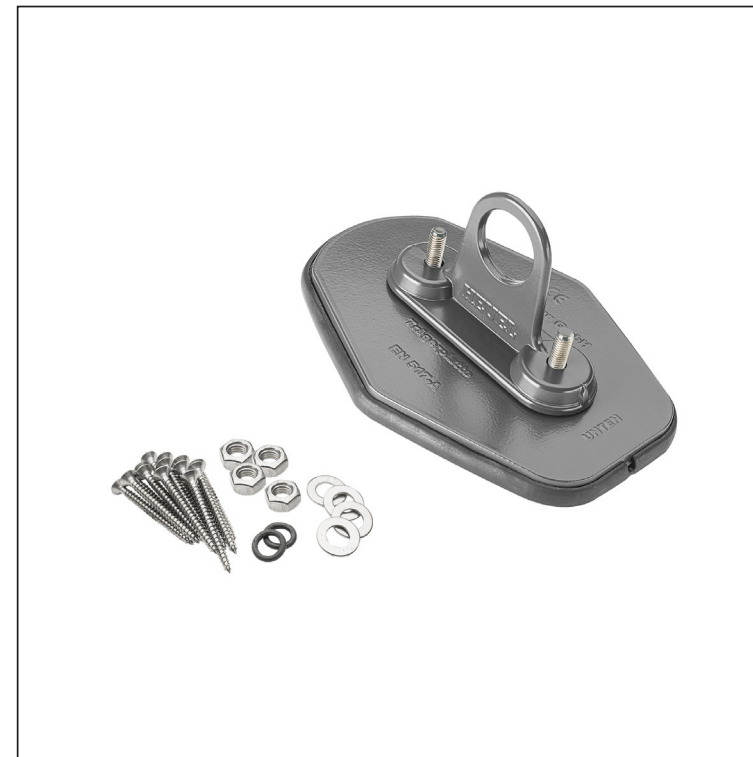

### RÉSZLET:

1. hófogó talp 1-csoves
2. hófogócső
3. PVC toldó hófogóhoz
4. takarósapka hófogócsőhöz

**AN** Alumínium színes – Antracit – RAL 7016

INDEX	VÁLTOZÁS	DÁTUM	ALÁÍRÁS	<b>KJG</b> QUALITY®	Scan code for 3D model	
ANYAGMÁRKA			H.O.	TÖMEG kg	MÉRET	
MÉRET, FÉLKÉSZ TERMÉK				STN	OSZTÁLYOZÁSI SZÁM	
SEGÉDBERENDEZÉS				MEGJEGYZÉS	POZÍCIÓSZÁM	
KIDOLGOZTA Ing. Kluska M.				KORÁBBI RAJZ	RAJZSZÁM	
KIPRÓBÁLTA			TECHNOLÓGUS			
NÉV			Hofogó talp 1-csoves		Lapok száma	ZS-HEU W MPD1 Lap