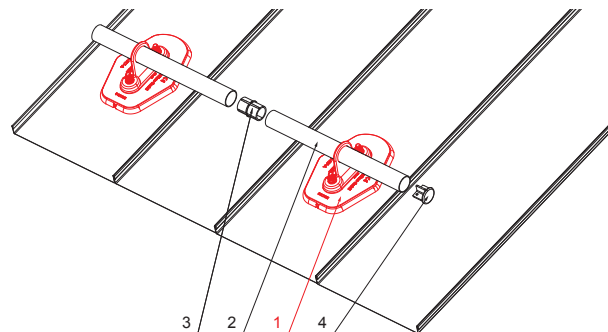

### RÉSZLET:

1. hófogó talp 1-csoves
2. hófogócső
3. PVC toldó hófogóhoz
4. takarósapka hófogócsőhöz

**AN** Alumínium színes – Antracit – RAL 7016

INDEX	VÁLTOZÁS	DÁTUM	ALÁÍRÁS	<b>KJG</b> QUALITY®	Scan code for 3D model	
ANYAGMÁRKA			H.O.	TÖMEG kg	MÉRET	
MÉRET, FÉLKÉSZ TERMÉK				STN	OSZTÁLYOZÁSI SZÁM	
SEGÉDBERENDEZÉS				MEGJEGYZÉS	POZÍCIÓSZÁM	
KIDOLGOZTA Ing. Kluska M.				KORÁBBI RAJZ	RAJZSZÁM	
KIPRÓBÁLTA			TECHNOLÓGUS			
NÉV			Hofogó talp 1-csoves		Lapok száma	ZS-HEU W MPD1 Lap