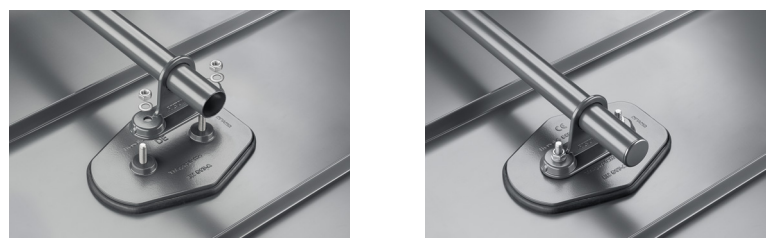

MŰSZAKI LAP

HOFOGÓ TALP 1-CSOVES

ZS-HEU W MPD1

AN Alumínium színes – Antracit – RAL 7016

- RÉSZLET:**
1. hófogó talp 1-csoves
 2. hófogócső
 3. PVC toldó hófogóhoz
 4. takarósapka hófogócsőhöz

INDEX	VÁLTOZÁS	DÁTUM	ALÁÍRÁS	KJG QUALITY	Scan code for 3D model	
ANYAGMÁRKA			H.O.	TÖMEG kg	MÉRET	
MÉRET, FÉLKÉSZ TERMÉK				STN	OSZTÁLYOZÁSI SZÁM	
SEGÉDBERENDEZÉS				MEGJEGYZÉS	POZÍCIÓSZÁM	
KIDOLGOZTA Ing. Kluska M.				KORÁBBI RAJZ	RAJZSZÁM	
KIPRÓBÁLTA			TECHNOLÓGUS			
NÉV			Hofogó talp 1-csoves		Lapok száma	ZS-HEU W MPD1 Lap