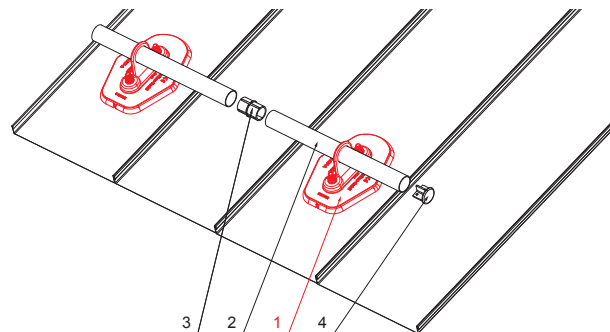

MŰSZAKI LAP

HOFOGÓ TALP 1-CSOVES

ZS-HEU W MPD1

RÉSZLET:

1. hófogó talp 1-csoves
2. hófogócső
3. PVC toldó hófogóhoz
4. takarósapka hófogócsőhöz

AN Alumínium színes – Antracit – RAL 7016

INDEX	VÁLTOZÁS	DÁTUM	ALÁÍRÁS	KJG QUALITY	Scan code for 3D model	
ANYAGMÁRKÁ			H.O.	TÖMEG kg	MÉRET	
MÉRET, FÉLKÉSZ TERMÉK				STN	OSZTÁLYOZÁSI SZÁM	
SEGÉDBERENDEZÉS				MEGJEGYZÉS	POZÍCIÓSZÁM	
KIDOLGOZTA Ing. Kluska M.				KORÁBBI RAJZ	RAJZSZÁM	
KIPRÓBÁLTA			TECHNOLÓGUS			
NÉV			Hofogó talp 1-csoves		Lapok száma	ZS-HEU W MPD1 Lap