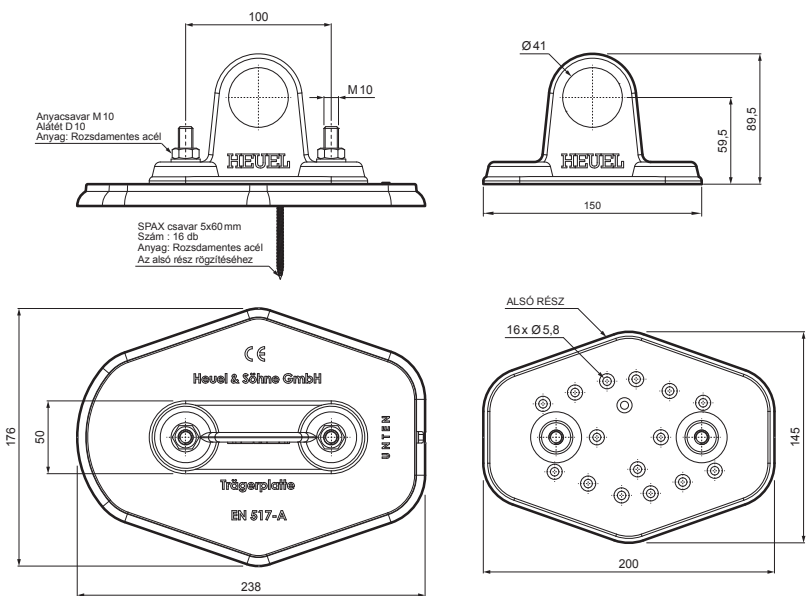

MŰSZAKI LAP

HOFOGÓ TALP 1-CSOVES

ZS-HEU W MPD1

RÉSZLET:

1. hófogó talp 1-csoves
2. hófogócső
3. PVC toldó hófogóhoz
4. takarósapka hófogócsőhöz

AN Alumínium színes – Antracit – RAL 7016

INDEX	VÁLTOZÁS	DÁTUM	ALÁÍRÁS	KJG QUALITY	Scan code for 3D model	
ANYAGMÁRKÁ			H.O.	TÖMEG kg	MÉRET	
MÉRET, FÉLKÉSZ TERMÉK				STN	OSZTÁLYOZÁSI SZÁM	
SEGÉDBERENDEZÉS				MEGJEGYZÉS	POZÍCIÓSZÁM	
KIDOLGOZTA Ing. Kluska M.				KORÁBBI RAJZ	RAJZSZÁM	
KIPRÓBÁLTA			TECHNOLÓGUS			
NÉV			Hofogó talp 1-csoves		Lapok száma	ZS-HEU W MPD1 Lap