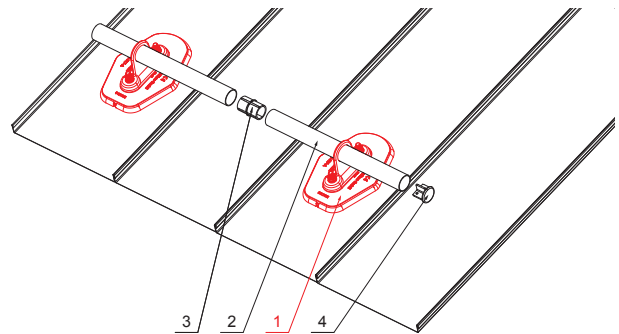

MŰSZAKI LAP

HOFOGÓ TALP 1-CSOVES

ZS-HEU W MPD1

AN Alumínium színes – Antracit – RAL 7016

- RÉSZLET:**
1. hófogó talp 1-csoves
 2. hófogócső
 3. PVC toldó hófogóhoz
 4. takarósapka hófogócsőhöz

INDEX	VÁLTOZÁS	DÁTUM	ALÁÍRÁS	KJG QUALITY	Scan code for 3D model	
ANYAGMÁRKA			H.O.	TÖMEG kg	MÉRET	
MÉRET, FÉLKÉSZ TERMÉK				STN	OSZTÁLYOZÁSI SZÁM	
SEGÉDBERENDEZÉS				MEGJEGYZÉS	POZÍCIÓSZÁM	
KIDOLGOZTA Ing. Kluska M.				KORÁBBI RAJZ	RAJZSZÁM	
KIPRÓBÁLTA			TECHNOLÓGUS			
NÉV			Hofogó talp 1-csoves		Lapok száma	ZS-HEU W MPD1 Lap