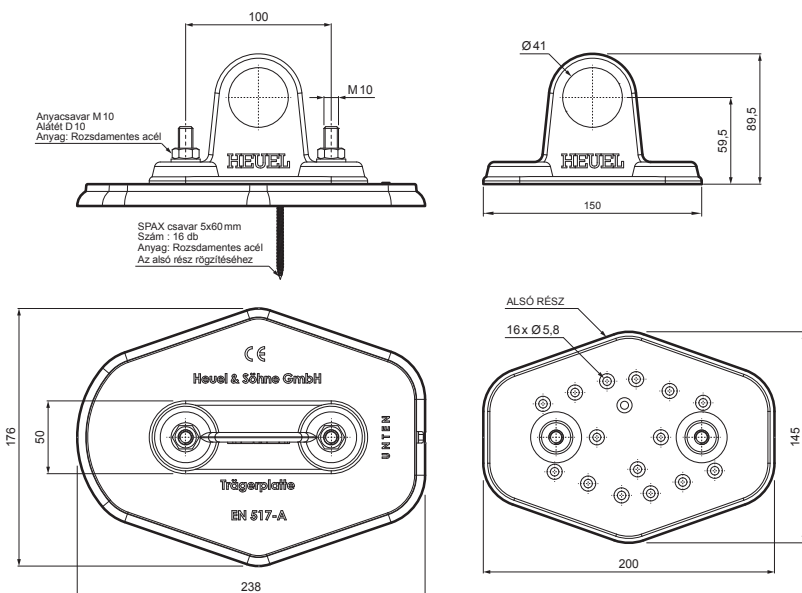

MŰSZAKI LAP

HOFOGÓ TALP 1-CSOVES

ZS-HEU W MPD1

RÉSZLET:

1. hófogó talp 1-csoves
2. hófogócső
3. PVC toldó hófogóhoz
4. takarósapka hófogócsőhoz

TM Alumínium színes – Barna – RAL 8028

INDEX	VÁLTOZÁS	DATE	ALÁÍRÁS	  
			H.O.	
ANYAGMÁRKA		TÖMEG kg		MÉRET
MÉRET, FÉLKÉSZ TERMÉK		STN		OSZTÁLYOZÁSI SZÁM
SEGÉDBERENDEZÉS		MEGJEGYZÉS		POZÍCIÓSZÁM
KIDOLGOZTA	Ing. Kluska M.	KORÁBBI RAJZ		RAJZSZÁM
KIPRÓBÁLTA	TECHNOLÓGUS	Lapok száma		ZS-HEU W MPD1
NÉV		Lap		
Hofogó talp 1-csoves				