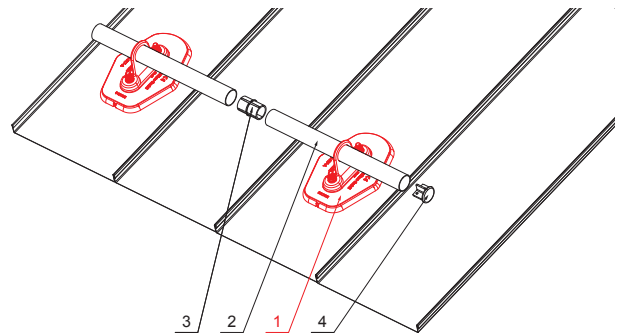

# ZS-HEU W MPD1

- RÉSZLET:**
1. hófogó talp 1-csoves
  2. hófogócső
  3. PVC toldó hófogóhoz
  4. takarósapka hófogócsőhöz

**TM** Alumínium színes – Barna – RAL 8028

INDEX	VÁLTOZÁS	DATE	ALÁÍRÁS		
ANYAGMÁRKA			H.O.	TÖMEG kg	MÉRET
MÉRET, FÉLKÉSZ TERMÉK				STN	OSZTÁLYOZÁSI SZÁM
SEGÉDBERENDEZÉS				MEGJEGYZÉS	POZÍCIÓSZÁM
KIDOLGOZTA Ing. Kluska M.				KORÁBBI RAJZ	RAJZSZÁM
KIPRÓBÁLTA			TECHNOLÓGUS		
NÉV			Hofogó talp 1-csoves		Lapok száma
					ZS-HEU W MPD1
					Lap