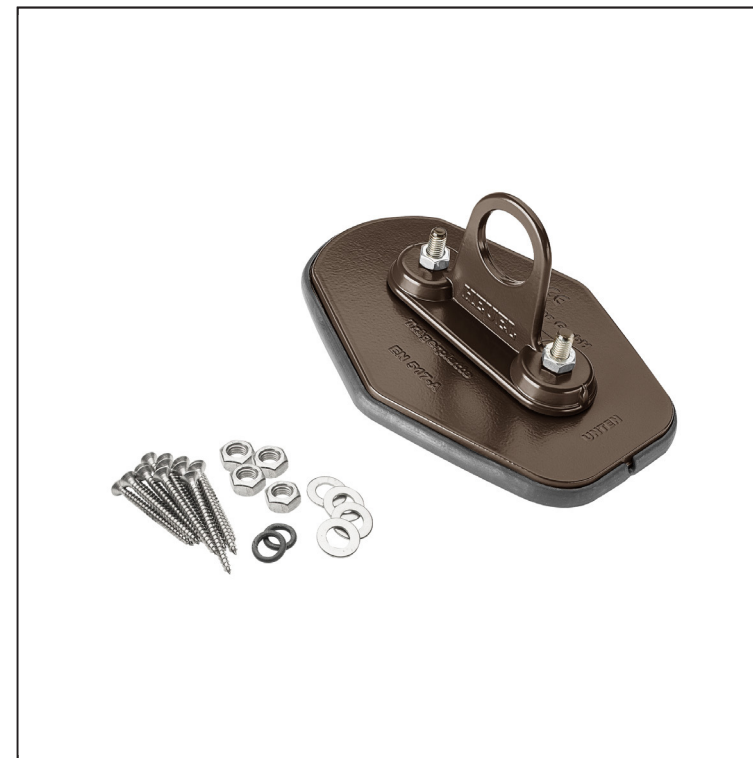

MŰSZAKI LAP

HOFOGÓ TALP 1-CSOVES

ZS-HEU W MPD1

RÉSZLET:

1. hófogó talp 1-csoves
2. hófogócső
3. PVC toldó hófogóhoz
4. takarósapka hófogócsőhoz

TM Alumínium színes – Barna – RAL 8028

INDEX	VÁLTOZÁS	DATE	ALÁÍRÁS	  
			H.O.	
ANYAGMÁRKA		TÖMEG kg		MÉRET
MÉRET, FÉLKÉSZ TERMÉK		STN		OSZTÁLYOZÁSI SZÁM
SEGÉDBERENDEZÉS		MEGJEGYZÉS		POZÍCIÓSZÁM
KIDOLGOZTA	Ing. Kluska M.	KORÁBBI RAJZ		RAJZSZÁM
KIPRÓBÁLTA	TECHNOLÓGUS	Lapok száma		ZS-HEU W MPD1
NÉV		Lap		
Hofogó talp 1-csoves				