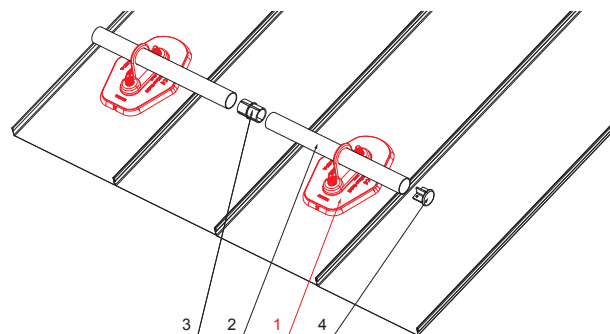

MŰSZAKI LAP

HOFOGÓ TALP 1-CSOVES

ZS-HEU W MPD1

RÉSZLET:

1. hófogó talp 1-csoves
2. hófogócső
3. PVC toldó hófogóhoz
4. takarósapka hófogócsőhoz

TM Alumínium színes – Barna – RAL 8028

INDEX	VÁLTOZÁS	DATE	ALÁÍRÁS	  
			H.O.	
ANYAGMÁRKA		TÖMEG kg		MÉRET
MÉRET, FÉLKÉSZ TERMÉK		STN		OSZTÁLYOZÁSI SZÁM
SEGÉDBERENDEZÉS		MEGJEGYZÉS		POZÍCIÓSZÁM
KIDOLGOZTA	Ing. Kluska M.	KORÁBBI RAJZ		RAJZSZÁM
KIPRÓBÁLTA	TECHNOLÓGUS	Lapok száma		ZS-HEU W MPD1
NÉV		Lap		
Hofogó talp 1-csoves				