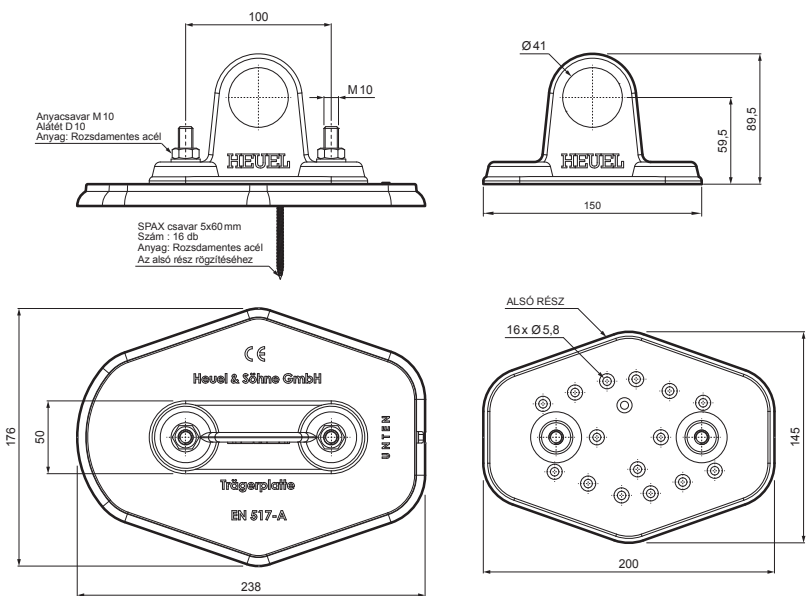

# MŰSZAKI LAP

# ZS-HEU W MPD1

- RÉSZLET:**
1. hófogó talp 1-csoves
  2. hófogócső
  3. PVC toldó hófogóhoz
  4. takarósapka hófogócsőhöz

**TM** Alumínium színes – Barna – RAL 8028

INDEX	VÁLTOZÁS	DATE	ALÁÍRÁS		
ANYAGMÁRKA			H.O.	TÖMEG kg	MÉRET
MÉRET, FÉLKÉSZ TERMÉK				STN	OSZTÁLYOZÁSI SZÁM
SEGÉDBERENDEZÉS				MEGJEGYZÉS	POZÍCIÓSZÁM
KIDOLGOZTA Ing. Kluska M.				KORÁBBI RAJZ	RAJZSZÁM
KIPRÓBÁLTA			TECHNOLÓGUS		
NÉV			Hofogó talp 1-csoves		Lapok száma
					ZS-HEU W MPD1
					Lap