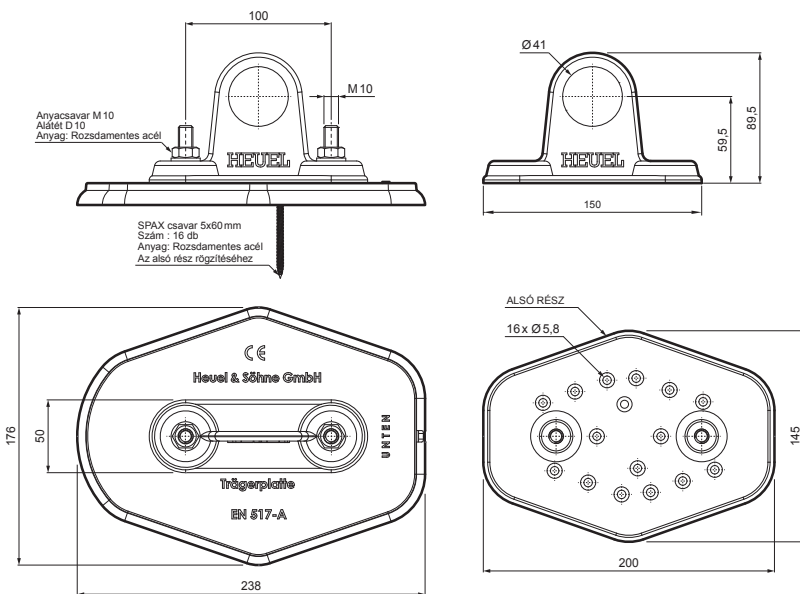

MŰSZAKI LAP

HOFOGÓ TALP 1-CSOVES

ZS-HEU W MPD1

RÉSZLET:

1. hófogó talp 1-csoves
2. hófogócső
3. PVC toldó hófogóhoz
4. takarósapka hófogócsőhöz

SS Alumínium színes – Egérszürke – RAL 7005

INDEX	VÁLTOZÁS	DATE	ALÁÍRÁS	 
			H.O.	
ANYAGMÁRKA			MÉRET, FÉLKÉSZ TERMÉK	
MÉRET, FÉLKÉSZ TERMÉK			SEGÉDBERENDEZÉS	
KIDOLGOZTA Ing. Kluska M.			MEGJEGYZÉS	
KIPRÓBÁLTA			KORÁBBI RAJZ	
TECHNOLÓGUS			TECHNOLÓGUS	
NÉV			RAJZSZÁM	
Hofogó talp 1-csoves			ZS-HEU W MPD1	
Lapok száma			Lap	