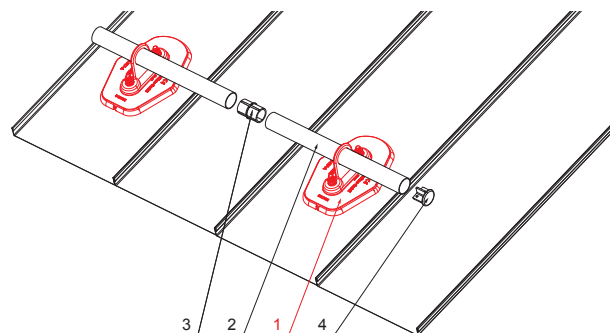

MŰSZAKI LAP

HOFOGÓ TALP 1-CSOVES

ZS-HEU W MPD1

RÉSZLET:

1. hófogó talp 1-csoves
2. hófogócső
3. PVC toldó hófogóhoz
4. takarósapka hófogócsőhöz

SS Alumínium színes – Egérszürke – RAL 7005

INDEX	VÁLTOZÁS	DÁTUM	ALÁÍRÁS	KJG QUALITY®	Scan code for 3D model	
ANYAGMÁRKA			H.O.	TÖMEG kg	MÉRET	
MÉRET, FÉLKÉSZ TERMÉK				STN	OSZTÁLYOZÁSI SZÁM	
SEGÉDBERENDEZÉS				MEGJEGYZÉS	POZÍCIÓSZÁM	
KIDOLGOZTA Ing. Kluska M.				KORÁBBI RAJZ	RAJZSZÁM	
KIPRÓBÁLTA			TECHNOLÓGUS			
NÉV			Hofogó talp 1-csoves		Lapok száma	ZS-HEU W MPD1 Lap