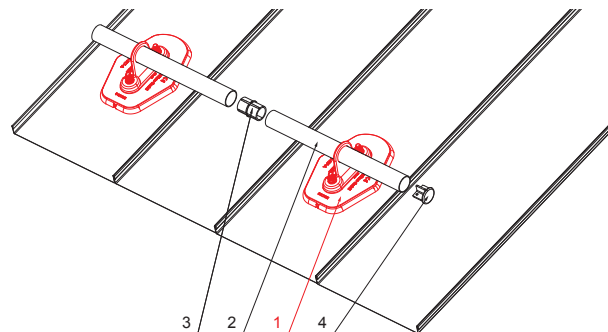

MŰSZAKI LAP

HOFOGÓ TALP 1-CSOVES

ZS-HEU W MPD1

RÉSZLET:

1. hófogó talp 1-csoves
2. hófogócső
3. PVC toldó hófogóhoz
4. takarósapka hófogócsőhöz

SS Alumínium színes – Egérszürke – RAL 7005

INDEX	VÁLTOZÁS	DATE	ALÁÍRÁS	 
			H.O.	
ANYAGMÁRKA			MÉRET, FÉLKÉSZ TERMÉK	
MÉRET, FÉLKÉSZ TERMÉK			SEGÉDBERENDEZÉS	
KIDOLGOZTA Ing. Kluska M.			MEGJEGYZÉS	
KIPRÓBÁLTA			KORÁBBI RAJZ	
TECHNOLÓGUS			TECHNOLÓGUS	
NÉV			RAJZSZÁM	
Hofogó talp 1-csoves			ZS-HEU W MPD1	
Lapok száma			Lap	