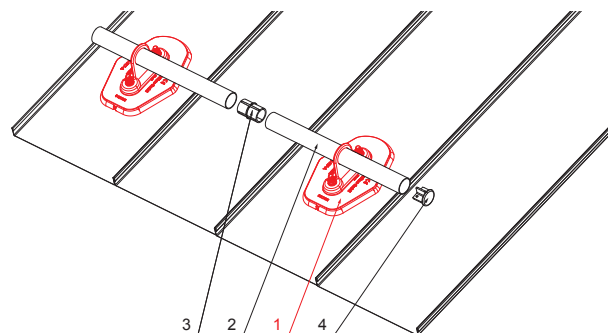

MŰSZAKI LAP

HOFOGÓ TALP 1-CSOVES

ZS-HEU W MPD1

- RÉSZLET:**
1. hófogó talp 1-csoves
 2. hófogócső
 3. PVC toldó hófogóhoz
 4. takarósapka hófogócsőhöz

SS Alumínium színes – Egérszürke – RAL 7005

INDEX	VÁLTOZÁS	DÁTUM	ALÁÍRÁS	KJG	Scan code for 3D model
				QUALITY	
ANYAGMÁRKA			H.O.	TÖMEG kg	MÉRET
MÉRET, FÉLKÉSZ TERMÉK				STN	OSZTÁLYOZÁSI SZÁM
SEGÉDBERENDEZÉS				MEGJEGYZÉS	POZÍCIÓSZÁM
KIDOLGOZTA Ing. Kluska M.				KORÁBBI RAJZ	RAJZSZÁM
KIPRÓBÁLTA			TECHNOLÓGUS		
NÉV			Lapok száma		
Hófogó talp 1-csoves			ZS-HEU W MPD1		
			Lap		