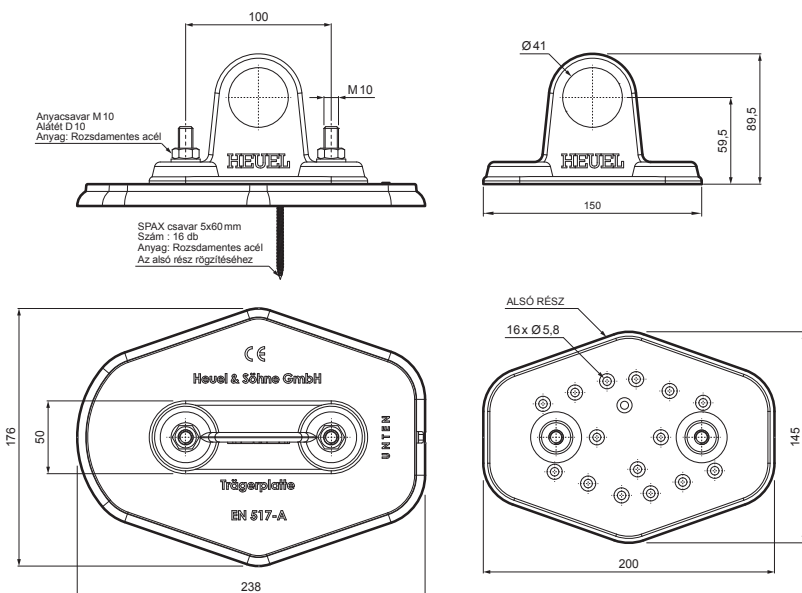

MŰSZAKI LAP

HOFOGÓ TALP 1-CSOVES

ZS-HEU W MPD1

RÉSZLET:

1. hófogó talp 1-csoves
2. hófogócső
3. PVC toldó hófogóhoz
4. takarósapka hófogócsőhöz

SS Alumínium színes – Egérszürke – RAL 7005

INDEX	VÁLTOZÁS	DÁTUM	ALÁÍRÁS	KJG QUALITY®	Scan code for 3D model	
ANYAGMÁRKA			H.O.	TÖMEG kg	MÉRET	
MÉRET, FÉLKÉSZ TERMÉK				STN	OSZTÁLYOZÁSI SZÁM	
SEGÉDBERENDEZÉS				MEGJEGYZÉS	POZÍCIÓSZÁM	
KIDOLGOZTA Ing. Kluska M.				KORÁBBI RAJZ	RAJZSZÁM	
KIPRÓBÁLTA			TECHNOLÓGUS			
NÉV			Hofogó talp 1-csoves		Lapok száma	ZS-HEU W MPD1 Lap