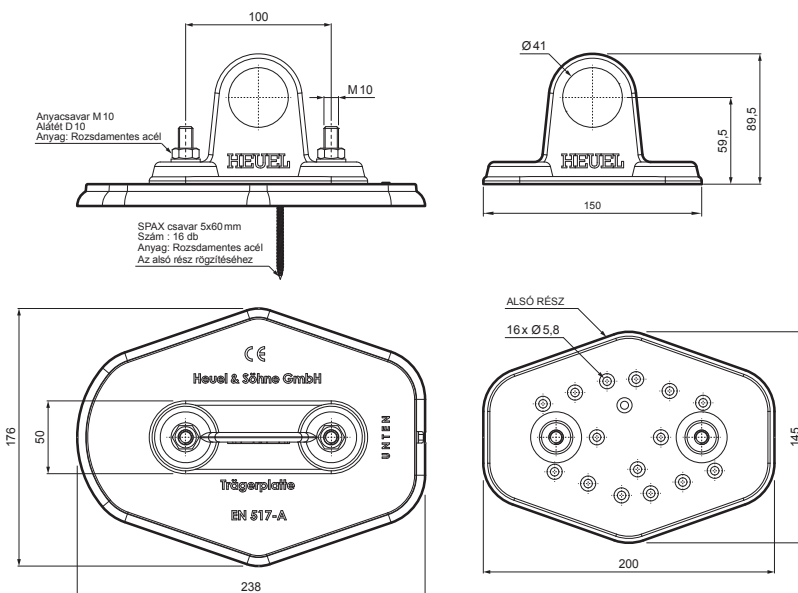

MŰSZAKI LAP

HOFOGÓ TALP 1-CSOVES

ZS-HEU W MPD1

- RÉSZLET:**
1. hófogó talp 1-csoves
 2. hófogócső
 3. PVC toldó hófogóhoz
 4. takarósapka hófogócsőhöz

SS Alumínium színes – Egérszürke – RAL 7005

INDEX	VÁLTOZÁS	DÁTUM	ALÁÍRÁS	KJG	Scan code for 3D model
				QUALITY	
ANYAGMÁRKA			H.O.	TÖMEG kg	MÉRET
MÉRET, FÉLKÉSZ TERMÉK				STN	OSZTÁLYOZÁSI SZÁM
SEGÉDBERENDEZÉS				MEGJEGYZÉS	POZÍCIÓSZÁM
KIDOLGOZTA Ing. Kluska M.				KORÁBBI RAJZ	RAJZSZÁM
KIPRÓBÁLTA			TECHNOLÓGUS		
NÉV			Lapok száma		
Hófogó talp 1-csoves			ZS-HEU W MPD1		
			Lap		