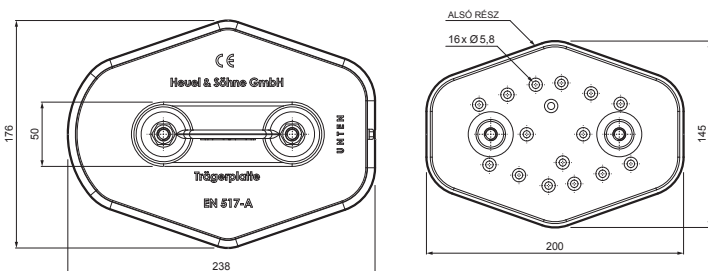

MŰSZAKI LAP

HOFOGÓ TALP 2-CSOVES

- RÉSZLET:**
1. hofogó talp 2-csoves
 2. hófogócső
 3. PVC toldó hófogóhoz
 4. takarósapka hófogócsőhoz

ZS-HEU W MPD2

AN Alumínium színes – Antracit – RAL 7016

INDEX	VÁLTOZÁS	DÁTUM	ALÁÍRÁS	KJG QUALITY		Scan code for 3D model	QR
ANYAGMÁRKA			H.O.	TÖMEG kg	MÉRET		
MÉRET, FÉLKÉSZ TERMÉK				STN	OSZTÁLYOZÁSI SZÁM		
SEGÉDBERENDEZÉS				MEGJEGYZÉS	POZÍCIÓSZÁM		
KIDOLGOZTA Ing. Kluska M.				KORÁBBI RAJZ	RAJZSZÁM		
KIPRÓBÁLTA							
TECHNOLÓGUS	TECHNOLÓGUS						
NÉV	Hofogó talp 2-csoves			Lapok száma	ZS-HEU W MPD2	Lap	