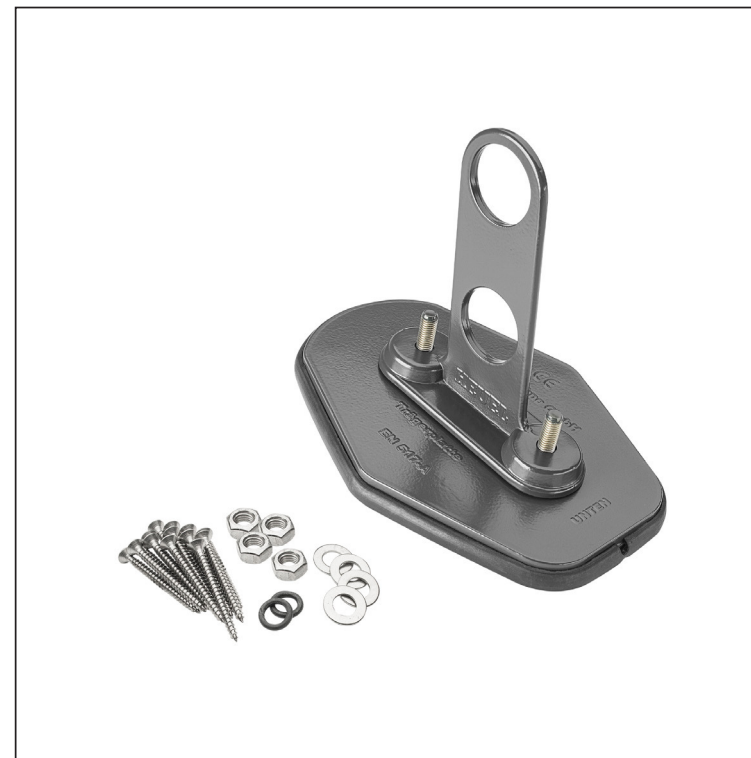

MŰSZAKI LAP

HOFOGÓ TALP 2-CSOVES

- RÉSZLET:**
1. hofogó talp 2-csoves
 2. hófogócső
 3. PVC toldó hófogóhoz
 4. takarósapka hófogócsőhoz

ZS-HEU W MPD2

AN Alumínium színes – Antracit – RAL 7016

INDEX	VÁLTOZÁS	DÁTUM	ALÁÍRÁS	KJG QUALITY		Scan code for 3D model	QR
ANYAGMÁRKA			H.O.	TÖMEG kg	MÉRET		
MÉRET, FÉLKÉSZ TERMÉK				STN	OSZTÁLYOZÁSI SZÁM		
SEGÉDBERENDEZÉS				MEGJEGYZÉS	POZÍCIÓSZÁM		
KIDOLGOZTA Ing. Kluska M.				KORÁBBI RAJZ	RAJZSZÁM		
KIPRÓBÁLTA							
TECHNOLÓGUS	TECHNOLÓGUS						
NÉV	Hofogó talp 2-csoves			Lapok száma	ZS-HEU W MPD2	Lap	