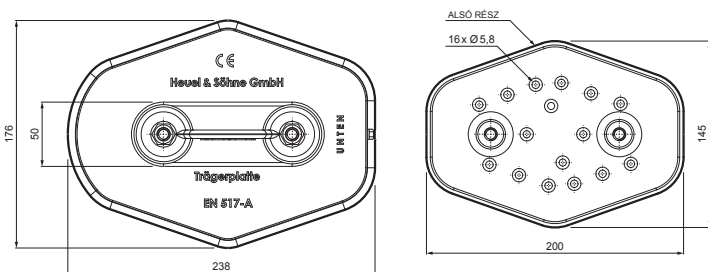

MŰSZAKI LAP

HOFOGÓ TALP 2-CSOVES

RÉSZLET:

1. hofogó talp 2-csoves
2. hófogócső
3. PVC toldó hófogóhoz
4. takarósapka hófogócsőhoz