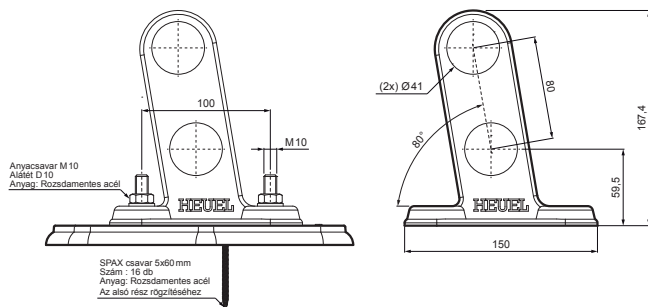

MŰSZAKI LAP

HOFOGÓ TALP 2-CSOVES

RÉSZLET:

1. hofogó talp 2-csoves
2. hófogócső
3. PVC toldó hófogóhoz
4. takarósapka hófogócsőhoz