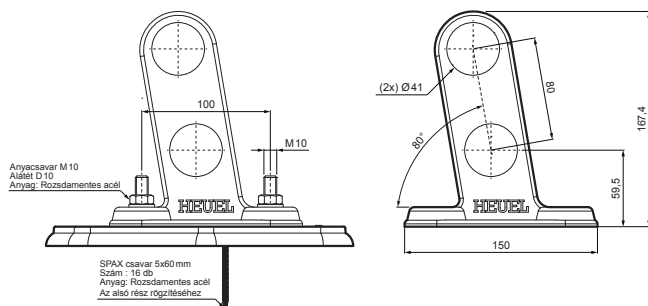

MŰSZAKI LAP

HOFOGÓ TALP 2-CSOVES

- RÉSZLET:**
1. hofogó talp 2-csoves
 2. hófogócső
 3. PVC toldó hófogóhoz
 4. takarósapka hófogócsőhoz

ZS-HEU W MPD2

AN Alumínium színes – Antracit – RAL 7016

INDEX	VÁLTOZÁS	DÁTUM	ALÁÍRÁS	KJG QUALITY		Scan code for 3D model	QR
ANYAGMÁRKA			H.O.	TÖMEG kg	MÉRET		
MÉRET, FÉLKÉSZ TERMÉK				STN	OSZTÁLYOZÁSI SZÁM		
SEGÉDBERENDEZÉS				MEGJEGYZÉS	POZÍCIÓSZÁM		
KIDOLGOZTA Ing. Kluska M.				KORÁBBI RAJZ	RAJZSZÁM		
KIPRÓBÁLTA							
TECHNOLÓGUS	TECHNOLÓGUS						
NÉV	Hofogó talp 2-csoves			Lapok száma	ZS-HEU W MPD2	Lap	