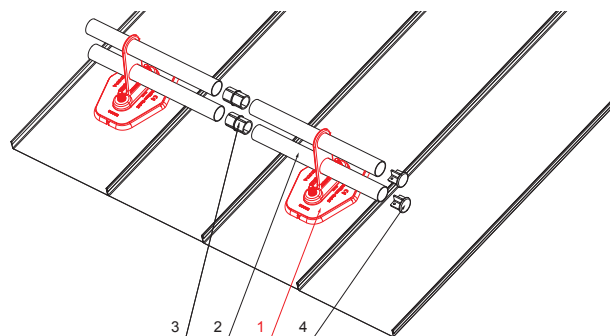

MŰSZAKI LAP

HOFOGÓ TALP 2-CSOVES

- RÉSZLET:**
1. hofogó talp 2-csoves
 2. hófogócső
 3. PVC toldó hófogóhoz
 4. takarósapka hófogócsőhoz

ZS-HEU W MPD2

AN Alumínium színes – Antracit – RAL 7016

INDEX	VÁLTOZÁS	DÁTUM	ALÁÍRÁS	KJG QUALITY		Scan code for 3D model	QR
ANYAGMÁRKA			H.O.	TÖMEG kg	MÉRET		
MÉRET, FÉLKÉSZ TERMÉK				STN	OSZTÁLYOZÁSI SZÁM		
SEGÉDBERENDEZÉS				MEGJEGYZÉS	POZÍCIÓSZÁM		
KIDOLGOZTA Ing. Kluska M.				KORÁBBI RAJZ	RAJZSZÁM		
KIPRÓBÁLTA							
TECHNOLÓGUS	TECHNOLÓGUS						
NÉV	Hofogó talp 2-csoves			Lapok száma	ZS-HEU W MPD2	Lap	