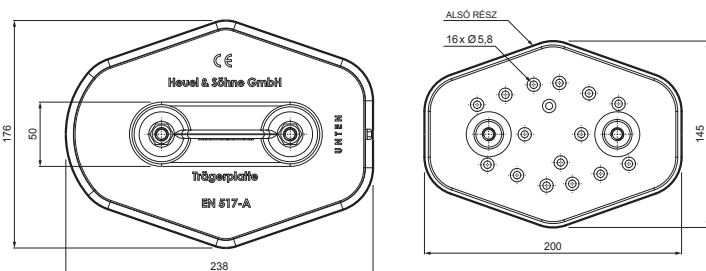

MŰSZAKI LAP

HOFOGÓ TALP 2-CSOVES

- RÉSZLET:**
1. hofogó talp 2-csoves
 2. hófogócső
 3. PVC toldó hófogóhoz
 4. takarósapka hófogócsőhöz

ZS-HEU W MPD2

TM Alumínium színes – Barna – RAL 8028

INDEX	VÁLTOZÁS	DÁTUM	ALÁÍRÁS	KJG QUALITY		Scan code for 3D model	QR
ANYAGMÁRKA			H.O.	TÖMEG kg		MÉRET	
MÉRET, FÉLKÉSZ TERMÉK			STN		OSZTÁLYOZÁSI SZÁM		
SEGÉDBERENDEZÉS			MEGJEGYZÉS		POZÍCIÓSZÁM		
KIDOLGOZTA Ing. Kluska M.			KORÁBBI RAJZ		RAJZSZÁM		
KIPRÓBÁLTA			TECHNOLÓGUS		Lapok száma		
NÉV			Hofogó talp 2-csoves		ZS-HEU W MPD2		
					Lap		