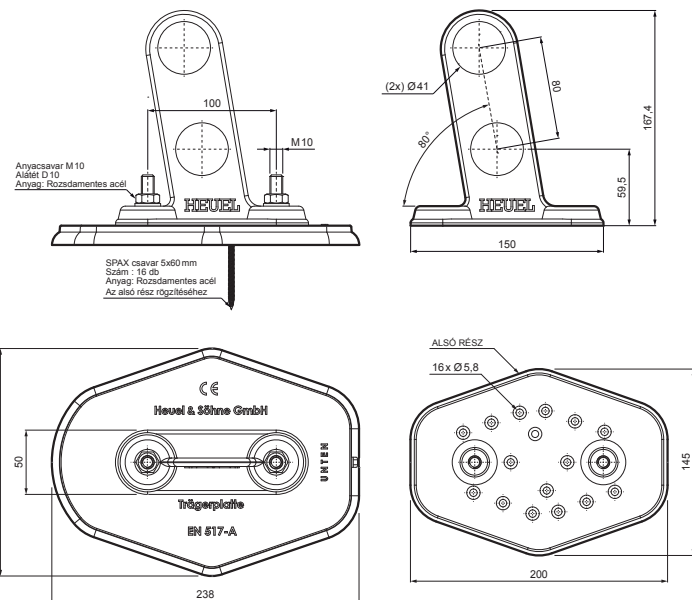

MŰSZAKI LAP

HOFOGÓ TALP 2-CSOVES

- RÉSZLET:**
1. hófogó talp 2-csoves
 2. hófogócső
 3. PVC toldó hófogóhoz
 4. takarósapka hófogócsőhoz

ZS-HEU W MPD2

TM Alumínium színes – Barna – RAL 8028

INDEX	VÁLTOZÁS	DÁTUM	ALÁÍRÁS	KJG QUALITY	Scan code for 3D model	
ANYAGMÁRKA			H.O.	TÖMEG kg	MÉRET	
MÉRET, FÉLKÉSZ TERMÉK				STN	OSZTÁLYOZÁSI SZÁM	
SEGÉDBERENDEZÉS				MEGJEGYZÉS	POZÍCIÓSZÁM	
KIDOLGOZTA Ing. Kluska M.				KORÁBBI RAJZ	RAJZSZÁM	
KIPRÓBÁLTA			TECHNOLÓGUS			
NÉV			Hofogó talp 2-csoves		Lapok száma	ZS-HEU W MPD2 Lap