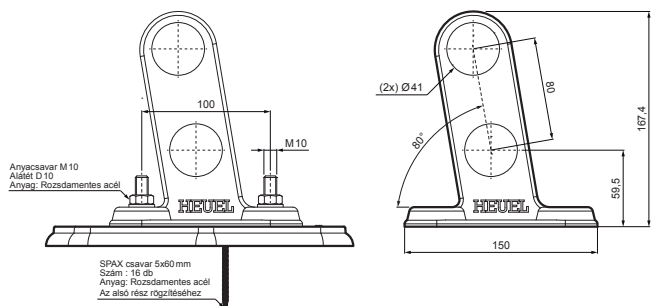

MŰSZAKI LAP

HOFOGÓ TALP 2-CSOVES

- RÉSZLET:**
1. hofogó talp 2-csoves
 2. hófogócső
 3. PVC toldó hófogóhoz
 4. takarósapka hófogócsőhöz

ZS-HEU W MPD2

TM Alumínium színes – Barna – RAL 8028

INDEX	VÁLTOZÁS	DÁTUM	ALÁÍRÁS	KJG QUALITY		Scan code for 3D model	QR
ANYAGMÁRKA			H.O.	TÖMEG kg		MÉRET	
MÉRET, FÉLKÉSZ TERMÉK			STN		OSZTÁLYOZÁSI SZÁM		
SEGÉDBERENDEZÉS			MEGJEGYZÉS		POZÍCIÓSZÁM		
KIDOLGOZTA Ing. Kluska M.			KORÁBBI RAJZ		RAJZSZÁM		
KIPRÓBÁLTA			TECHNOLÓGUS		Lapok száma		
NÉV			Hofogó talp 2-csoves		ZS-HEU W MPD2		
					Lap		