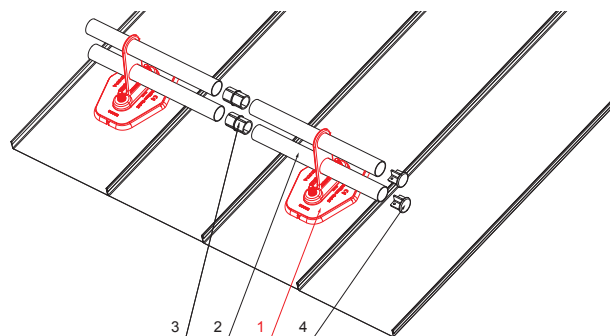

MŰSZAKI LAP

HOFOGÓ TALP 2-CSOVES

- RÉSZLET:**
1. hofogó talp 2-csoves
 2. hófogócső
 3. PVC toldó hófogóhoz
 4. takarósapka hófogócsőhöz

ZS-HEU W MPD2

TM Alumínium színes – Barna – RAL 8028

INDEX	VÁLTOZÁS	DÁTUM	ALÁÍRÁS	KJG QUALITY		Scan code for 3D model	QR
ANYAGMÁRKA			H.O.	TÖMEG kg		MÉRET	
MÉRET, FÉLKÉSZ TERMÉK			STN		OSZTÁLYOZÁSI SZÁM		
SEGÉDBERENDEZÉS			MEGJEGYZÉS		POZÍCIÓSZÁM		
KIDOLGOZTA Ing. Kluska M.			KORÁBBI RAJZ		RAJZSZÁM		
KIPRÓBÁLTA			TECHNOLÓGUS		Lapok száma		
NÉV			Hofogó talp 2-csoves		ZS-HEU W MPD2		
					Lap		