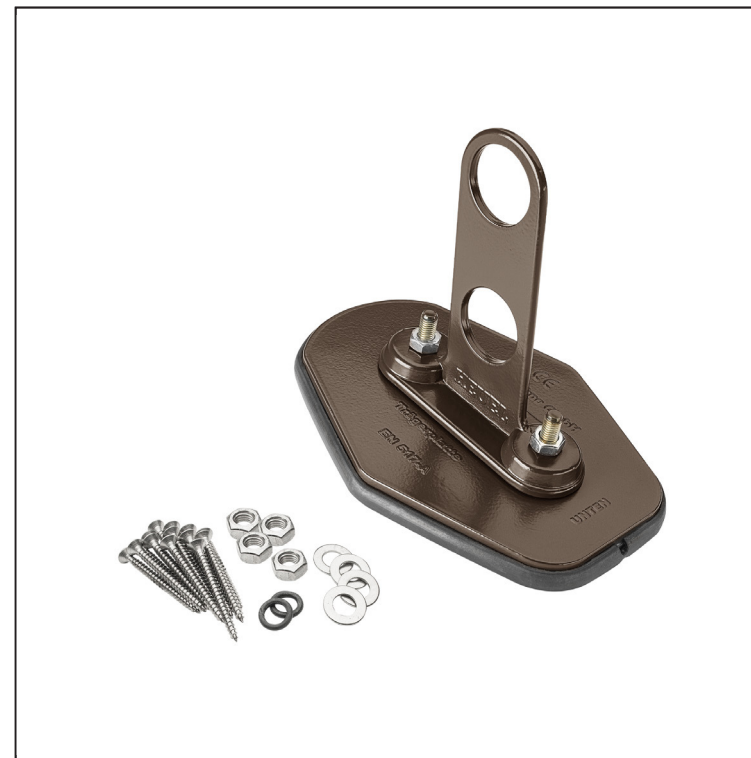

MŰSZAKI LAP

HOFOGÓ TALP 2-CSOVES

- RÉSZLET:**
1. hofogó talp 2-csoves
 2. hófogócső
 3. PVC toldó hófogóhoz
 4. takarósapka hófogócsőhöz

ZS-HEU W MPD2

TM Alumínium színes – Barna – RAL 8028

INDEX	VÁLTOZÁS	DÁTUM	ALÁÍRÁS	KJG QUALITY		Scan code for 3D model	QR
ANYAGMÁRKA			H.O.	TÖMEG kg		MÉRET	
MÉRET, FÉLKÉSZ TERMÉK			STN		OSZTÁLYOZÁSI SZÁM		
SEGÉDBERENDEZÉS			MEGJEGYZÉS		POZÍCIÓSZÁM		
KIDOLGOZTA Ing. Kluska M.			KORÁBBI RAJZ		RAJZSZÁM		
KIPRÓBÁLTA			TECHNOLÓGUS		Lapok száma		
NÉV			Hofogó talp 2-csoves		ZS-HEU W MPD2		
					Lap		