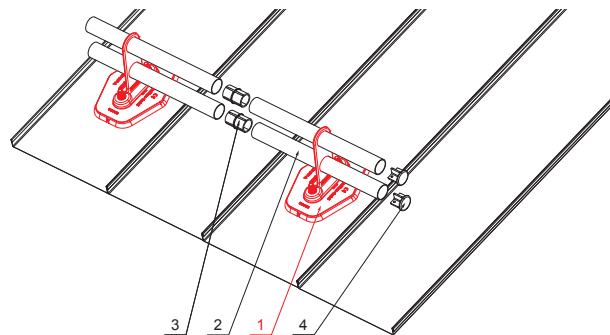

MŰSZAKI LAP

HOFOGÓ TALP 2-CSOVES

- RÉSZLET:**
1. hófogó talp 2-csoves
 2. hófogócső
 3. PVC toldó hófogóhoz
 4. takarósapka hófogócsőhoz

ZS-HEU W MPD2

TM Alumínium színes – Barna – RAL 8028

INDEX	VÁLTOZÁS	DÁTUM	ALÁÍRÁS	KJG QUALITY	Scan code for 3D model	
ANYAGMÁRKA			H.O.	TÖMEG kg	MÉRET	
MÉRET, FÉLKÉSZ TERMÉK				STN	OSZTÁLYOZÁSI SZÁM	
SEGÉDBERENDEZÉS				MEGJEGYZÉS	POZÍCIÓSZÁM	
KIDOLGOZTA Ing. Kluska M.				KORÁBBI RAJZ	RAJZSZÁM	
KIPRÓBÁLTA			TECHNOLÓGUS			
NÉV			Hofogó talp 2-csoves		Lapok száma	ZS-HEU W MPD2 Lap