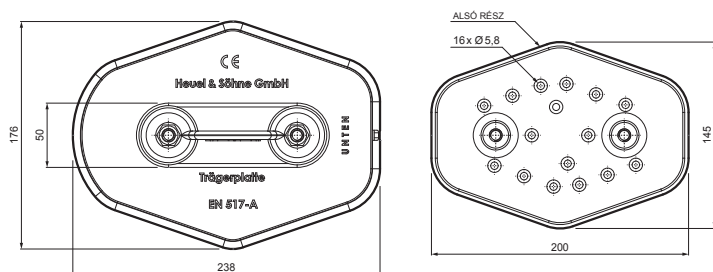

MŰSZAKI LAP

HOFOGÓ TALP 2-CSOVES

RÉSZLET:

1. hofogó talp 2-csoves
2. hófogócső
3. PVC toldó hófogóhoz
4. takarósapka hófogócsőhoz