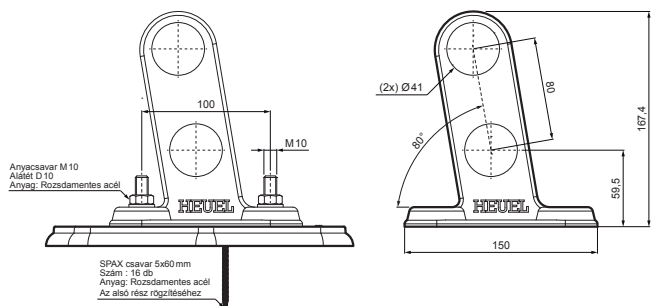

MŰSZAKI LAP

HOFOGÓ TALP 2-CSOVES

RÉSZLET:

1. hofogó talp 2-csoves
2. hófogócső
3. PVC toldó hófogóhoz
4. takarósapka hófogócsőhoz