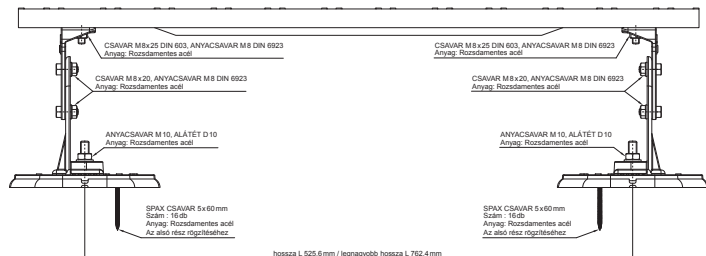

# FALZ-HEU MP DACH

RÉSZLET:  
1. járórács

AN Alumínium színes – Antracit – RAL 7016

INDEX	VÁLTOZÁS	DÁTUM	ALÁÍRÁS		
ANYAGMÁRKA	H.O.		TÖMEG kg		
MÉRET, FÉLKÉSZ TERMÉK	STN		OSZTÁLYOZÁSI SZÁM		
SEGÉDBERENDEZÉS	MEGJEGYZÉS		POZÍCIÓSZÁM		
KIDOLGOZTA Ing. Kluska M.	KORÁBBI RAJZ		RAJZSZÁM		
KIPRÓBÁLTA	TECHNOLÓGUS		RAJZSZÁM		
TECHNOLÓGUS	RAJZSZÁM		RAJZSZÁM		
NÉV	Járórács		Lapok száma	FALZ-HEU MP DACH Lap	