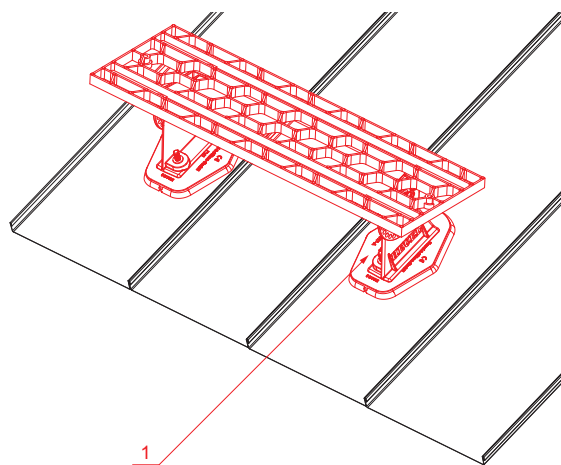

# FALZ-HEU MP DACH

RÉSZLET:  
1. járórács

AN Alumínium színes – Antracit – RAL 7016

INDEX	VÁLTOZÁS	DÁTUM	ALÁÍRÁS		
ANYAGMÁRKA	H.O.		TÖMEG kg		
MÉRET, FÉLKÉSZ TERMÉK	STN		OSZTÁLYOZÁSI SZÁM		
SEGÉDBERENDEZÉS	MEGJEGYZÉS		POZÍCIÓSZÁM		
KIDOLGOZTA Ing. Kluska M.	KORÁBBI RAJZ		RAJZSZÁM		
KIPRÓBÁLTA	TECHNOLÓGUS		RAJZSZÁM		
TECHNOLÓGUS	RAJZSZÁM		RAJZSZÁM		
NÉV	Járórács		Lapok száma	FALZ-HEU MP DACH Lap	