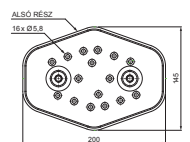

# FALZ-HEU MP DACH

RÉSZLET:  
1. járórács

AN Alumínium színes – Antracit – RAL 7016

INDEX	VÁLTOZÁS	DÁTUM	ALÁÍRÁS		
ANYAGMÁRKA	H.O.		TÖMEG kg		
MÉRET, FÉLKÉSZ TERMÉK	STN		OSZTÁLYOZÁSI SZÁM		
SEGÉDBERENDEZÉS	MEGJEGYZÉS		POZÍCIÓSZÁM		
KIDOLGOZTA Ing. Kluska M.	KORÁBBI RAJZ		RAJZSZÁM		
KIPRÓBÁLTA	TECHNOLÓGUS		RAJZSZÁM		
TECHNOLÓGUS	RAJZSZÁM		RAJZSZÁM		
NÉV	Járórács		Lapok száma	FALZ-HEU MP DACH Lap	