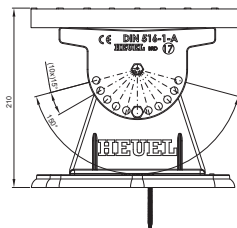

# FALZ-HEU MP DACH

RÉSZLET:  
1. járórács

AN Alumínium színes – Antracit – RAL 7016

INDEX	VÁLTOZÁS	DÁTUM	ALÁÍRÁS		
ANYAGMÁRKA	H.O.		TÖMEG kg		
MÉRET, FÉLKÉSZ TERMÉK	STN		OSZTÁLYOZÁSI SZÁM		
SEGÉDBERENDEZÉS	MEGJEGYZÉS		POZÍCIÓSZÁM		
KIDOLGOZTA Ing. Kluska M.	KORÁBBI RAJZ		RAJZSZÁM		
KIPRÓBÁLTA	TECHNOLÓGUS		RAJZSZÁM		
TECHNOLÓGUS	RAJZSZÁM		RAJZSZÁM		
NÉV	Járórács		Lapok száma	FALZ-HEU MP DACH Lap	