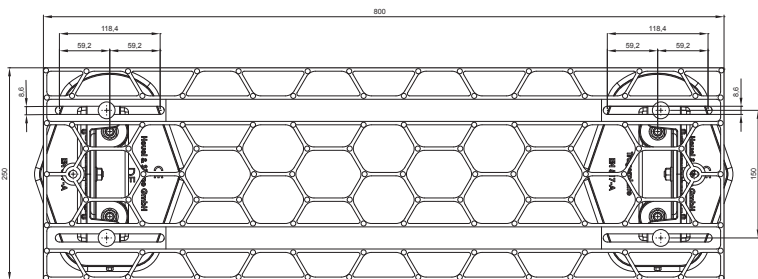

# FALZ-HEU MP DACH

RÉSZLET:  
1. járórács

AN Alumínium színes – Antracit – RAL 7016

INDEX	VÁLTOZÁS	DÁTUM	ALÁÍRÁS		
ANYAGMÁRKA	H.O.		TÖMEG kg		
MÉRET, FÉLKÉSZ TERMÉK	STN		OSZTÁLYOZÁSI SZÁM		
SEGÉDBERENDEZÉS	MEGJEGYZÉS		POZÍCIÓSZÁM		
KIDOLGOZTA Ing. Kluska M.	KORÁBBI RAJZ		RAJZSZÁM		
KIPRÓBÁLTA	TECHNOLÓGUS		RAJZSZÁM		
TECHNOLÓGUS	RAJZSZÁM		RAJZSZÁM		
NÉV	Járórács		Lapok száma	FALZ-HEU MP DACH Lap	