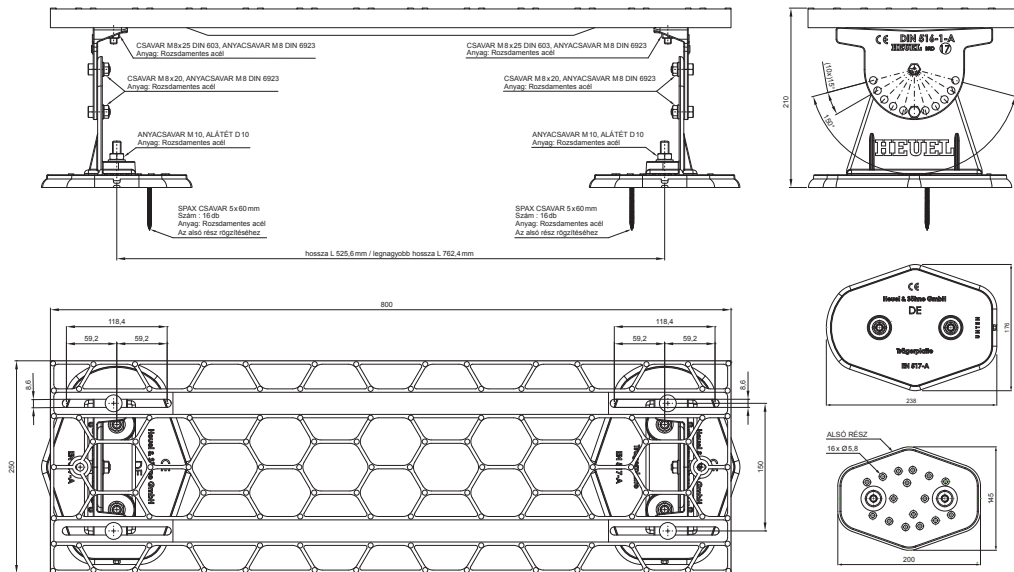

MŰSZAKI LAP JÁRORÁCS

FALZ-HEU MP DACH

RÉSZLET:
1. járórács

TM Alumínium színes – Barna – RAL 8028

INDEX	VÁLTOZÁS	DÁTUM	ALÁÍRÁS		
ANYAGMÁRKA	H.O.		TÖMEG kg		
MÉRET, FÉLKÉSZ TERMÉK	STN		OSZTÁLYOZÁSI SZÁM		
SEGÉDBERENDEZÉS	MEGJEGYZÉS		POZÍCIÓSZÁM		
KIDOLGOZTA Ing. Kluska M.	KORÁBBI RAJZ		RAJZSZÁM		
KIPRÓBÁLTA	TECHNOLÓGUS		RAJZSZÁM		
TECHNOLÓGUS	RAJZSZÁM		RAJZSZÁM		
NÉV	Járórács		Lapok száma	FALZ-HEU MP DACH	Lap