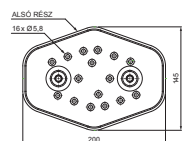

MŰSZAKI LAP JÁRORÁCS

FALZ-HEU MP DACH

RÉSZLET:
1. járórács

TM Alumínium színes – Barna – RAL 8028

INDEX	VÁLTOZÁS	DÁTUM	ALÁÍRÁS	 	
ANYAGMÁRKA			H.O.	TÖMEG kg	MÉRET
MÉRET, FÉLKÉSZ TERMÉK				STN	OSZTÁLYOZÁSI SZÁM
SEGÉDBERENDEZÉS				MEGJEGYZÉS	POZÍCIÓSZÁM
KIDOLGOZTA Ing. Kluska M.				KORÁBBI RAJZ	RAJZSZÁM
KIPRÓBÁLTA					
TECHNOLÓGUS			TECHNOLÓGUS		
NÉV			Járórács		FALZ-HEU MP DACH
			Lapok száma		Lap