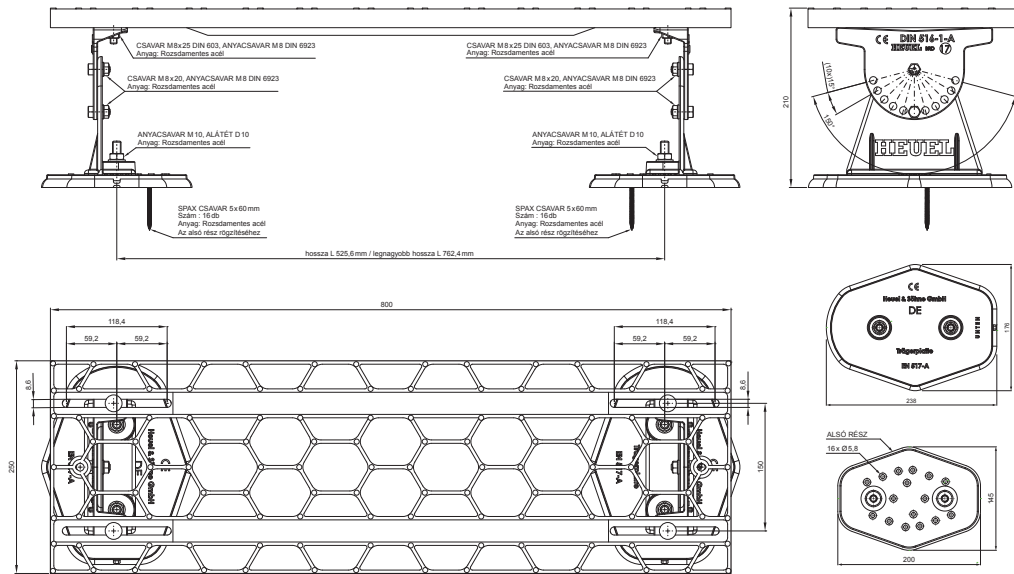

MŰSZAKI LAP JÁRORÁCS

FALZ-HEU MP DACH

RÉSZLET:
1. járórács

TM Alumínium színes – Barna – RAL 8028

INDEX	VÁLTOZÁS	DÁTUM	ALÁÍRÁS		
ANYAGMÁRKA	H.O.		TÖMEG kg		
MÉRET, FÉLKÉSZ TERMÉK	STN		OSZTÁLYOZÁSI SZÁM		
SEGÉDBERENDEZÉS	MEGJEGYZÉS		POZÍCIÓSZÁM		
KIDOLGOZTA Ing. Kluska M.	KORÁBBI RAJZ		RAJZSZÁM		
KIPRÓBÁLTA	TECHNOLÓGUS		RAJZSZÁM		
TECHNOLÓGUS	RAJZSZÁM		RAJZSZÁM		
NÉV	Járórács		Lapok száma	FALZ-HEU MP DACH	Lap