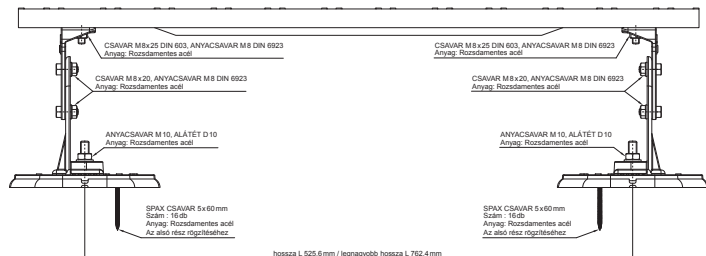

MŰSZAKI LAP JÁRORÁCS

FALZ-HEU MP DACH

RÉSZLET:
1. járórács

TM Alumínium színes – Barna – RAL 8028

INDEX	VÁLTOZÁS	DÁTUM	ALÁÍRÁS	 	
ANYAGMÁRKA			H.O.	TÖMEG kg	MÉRET
MÉRET, FÉLKÉSZ TERMÉK				STN	OSZTÁLYOZÁSI SZÁM
SEGÉDBERENDEZÉS				MEGJEGYZÉS	POZÍCIÓSZÁM
KIDOLGOZTA Ing. Kluska M.				KORÁBBI RAJZ	RAJZSZÁM
KIPRÓBÁLTA					
TECHNOLÓGUS			TECHNOLÓGUS		
NÉV			Járórács		FALZ-HEU MP DACH
			Lapok száma		Lap