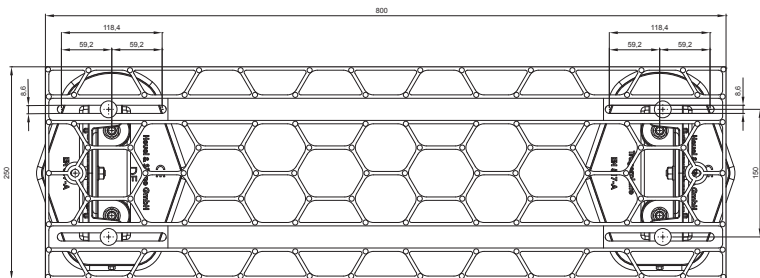

MŰSZAKI LAP JÁRORÁCS

FALZ-HEU MP DACH

RÉSZLET:
1. járórács

TM Alumínium színes – Barna – RAL 8028

INDEX	VÁLTOZÁS	DÁTUM	ALÁÍRÁS	 	
ANYAGMÁRKA			H.O.	TÖMEG kg	MÉRET
MÉRET, FÉLKÉSZ TERMÉK				STN	OSZTÁLYOZÁSI SZÁM
SEGÉDBERENDEZÉS				MEGJEGYZÉS	POZÍCIÓSZÁM
KIDOLGOZTA Ing. Kluska M.				KORÁBBI RAJZ	RAJZSZÁM
KIPRÓBÁLTA					
TECHNOLÓGUS			TECHNOLÓGUS		
NÉV			Járórács		FALZ-HEU MP DACH
			Lapok száma		Lap