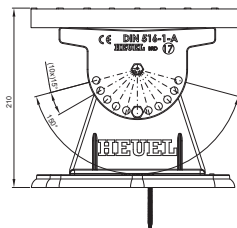

MŰSZAKI LAP JÁRORÁCS

FALZ-HEU MP DACH

RÉSZLET:
1. járórács

TM Alumínium színes – Barna – RAL 8028

INDEX	VÁLTOZÁS	DÁTUM	ALÁÍRÁS	 	
ANYAGMÁRKA			H.O.	TÖMEG kg	MÉRET
MÉRET, FÉLKÉSZ TERMÉK				STN	OSZTÁLYOZÁSI SZÁM
SEGÉDBERENDEZÉS				MEGJEGYZÉS	POZÍCIÓSZÁM
KIDOLGOZTA Ing. Kluska M.				KORÁBBI RAJZ	RAJZSZÁM
KIPRÓBÁLTA					
TECHNOLÓGUS			TECHNOLÓGUS		
NÉV			Járórács		FALZ-HEU MP DACH
			Lapok száma		Lap