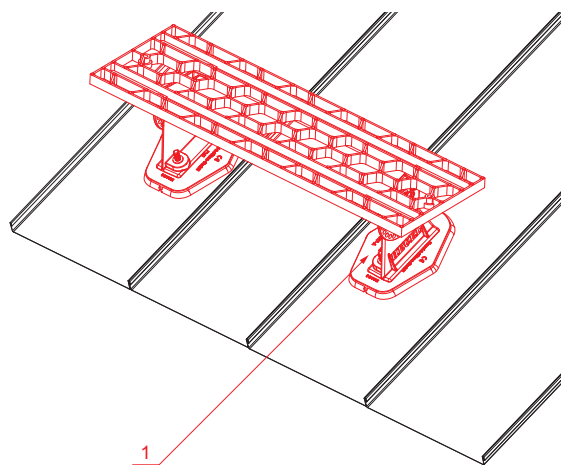

MŰSZAKI LAP JÁRORÁCS

FALZ-HEU MP DACH

RÉSZLET:
1. járórács

TM Alumínium színes – Barna – RAL 8028

INDEX	VÁLTOZÁS	DÁTUM	ALÁÍRÁS		
ANYAGMÁRKA	H.O.		TÖMEG kg		
MÉRET, FÉLKÉSZ TERMÉK	STN		OSZTÁLYOZÁSI SZÁM		
SEGÉDBERENDEZÉS	MEGJEGYZÉS		POZÍCIÓSZÁM		
KIDOLGOZTA Ing. Kluska M.	KORÁBBI RAJZ		RAJZSZÁM		
KIPRÓBÁLTA	TECHNOLÓGUS		RAJZSZÁM		
TECHNOLÓGUS	RAJZSZÁM		RAJZSZÁM		
NÉV	Járórács		Lapok száma	FALZ-HEU MP DACH	Lap