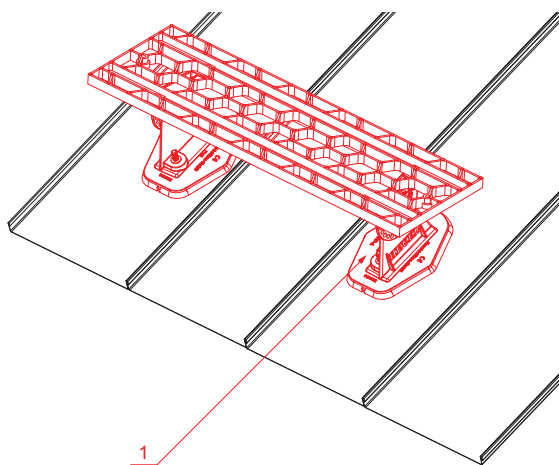

MŰSZAKI LAP JÁRORÁCS

FALZ-HEU MP DACH

RÉSZLET:
1. járórács

TM Alumínium színes – Barna – RAL 8028

INDEX	VÁLTOZÁS	DÁTUM	ALÁÍRÁS	 	
ANYAGMÁRKA			H.O.	TÖMEG kg	MÉRET
MÉRET, FÉLKÉSZ TERMÉK				STN	OSZTÁLYOZÁSI SZÁM
SEGÉDBERENDEZÉS				MEGJEGYZÉS	POZÍCIÓSZÁM
KIDOLGOZTA Ing. Kluska M.				KORÁBBI RAJZ	RAJZSZÁM
KIPRÓBÁLTA					
TECHNOLÓGUS			TECHNOLÓGUS		
NÉV			Járórács		FALZ-HEU MP DACH
			Lapok száma		Lap