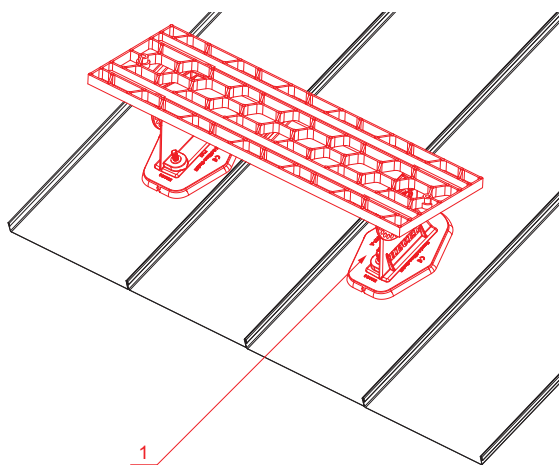

MŰSZAKI LAP JÁRORÁCS

FALZ-HEU MP DACH

RÉSZLET:
1. járórács

TM Alumínium színes – Barna – RAL 8028

INDEX	VÁLTOZÁS	DÁTUM	ALÁÍRÁS		
ANYAGMÁRKA	H.O.		TÖMEG kg		
MÉRET, FÉLKÉSZ TERMÉK	STN		OSZTÁLYOZÁSI SZÁM		
SEGÉDBERENDEZÉS	MEGJEGYZÉS		POZÍCIÓSZÁM		
KIDOLGOZTA Ing. Kluska M.	KORÁBBI RAJZ		RAJZSZÁM		
KIPRÓBÁLTA	TECHNOLÓGUS		RAJZSZÁM		
TECHNOLÓGUS	RAJZSZÁM		RAJZSZÁM		
NÉV	Járórács		Lapok száma	FALZ-HEU MP DACH	Lap