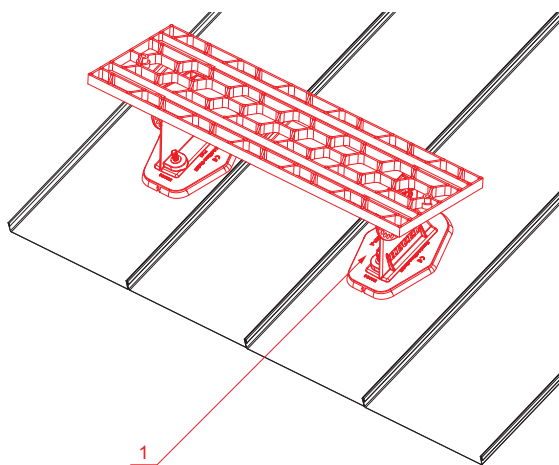

# FALZ-HEU MP DACH

**SS** Alumínium színes – Egérszürke – RAL 7005

**RÉSZLET:**  
1. járórács

INDEX	VÁLTOZÁS	DÁTUM	ALÁÍRÁS		
ANYAGMÁRKA			H.O.	TÖMEG kg	MÉRET
MÉRET, FÉLKÉSZ TERMÉK				STN	OSZTÁLYOZÁSI SZÁM
SEGÉDBERENDEZÉS				MEGJEGYZÉS	POZÍCIÓSZÁM
KIDOLGOZTA Ing. Kluska M.				KORÁBBI RAJZ	RAJZSZÁM
KIPRÓBÁLTA					
TECHNOLÓGUS			TECHNOLÓGUS		
NÉV			Járórács		FALZ-HEU MP DACH
			Lapok száma		Lap