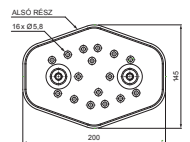

# FALZ-HEU MP DACH

**SS** Alumínium színes – Egérszürke – RAL 7005

**RÉSZLET:**  
1. járórács

INDEX	VÁLTOZÁS	DÁTUM	ALÁÍRÁS		
ANYAGMÁRKA			H.O.	TÖMEG kg	MÉRET
MÉRET, FÉLKÉSZ TERMÉK				STN	OSZTÁLYOZÁSI SZÁM
SEGÉDBERENDEZÉS				MEGJEGYZÉS	POZÍCIÓSZÁM
KIDOLGOZTA Ing. Kluska M.				KORÁBBI RAJZ	RAJZSZÁM
KIPRÓBÁLTA					
TECHNOLÓGUS			TECHNOLÓGUS		
NÉV			Járórács		FALZ-HEU MP DACH
			Lapok száma		Lap