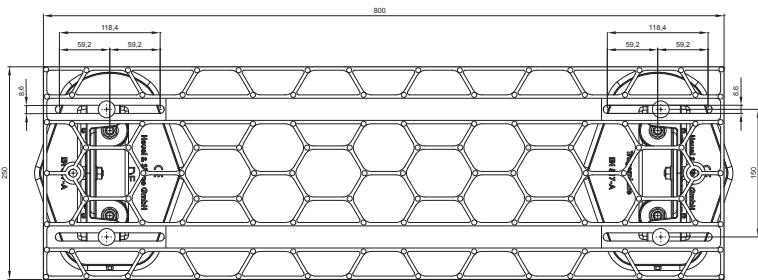

# FALZ-HEU MP DACH

**SS** Alumínium színes – Egérszürke – RAL 7005

**RÉSZLET:**  
1. járórács

INDEX	VÁLTOZÁS	DÁTUM	ALÁÍRÁS		
ANYAGMÁRKA			H.O.	TÖMEG kg	MÉRET
MÉRET, FÉLKÉSZ TERMÉK				STN	OSZTÁLYOZÁSI SZÁM
SEGÉDBERENDEZÉS				MEGJEGYZÉS	POZÍCIÓSZÁM
KIDOLGOZTA Ing. Kluska M.				KORÁBBI RAJZ	RAJZSZÁM
KIPRÓBÁLTA					
TECHNOLÓGUS			TECHNOLÓGUS		
NÉV			Járórács		FALZ-HEU MP DACH
			Lapok száma		Lap