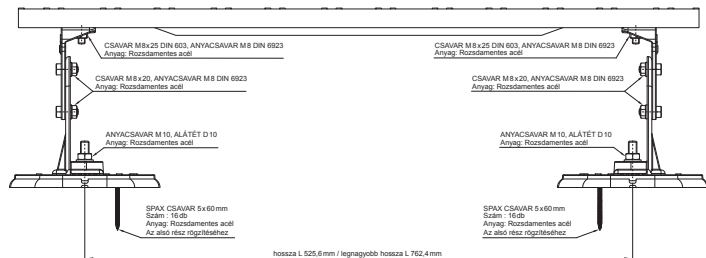

# FALZ-HEU MP DACH

**SS** Alumínium színes – Egérszürke – RAL 7005

**RÉSZLET:**  
1. járórács

INDEX	VÁLTOZÁS	DÁTUM	ALÁÍRÁS		
ANYAGMÁRKA			H.O.	TÖMEG kg	MÉRET
MÉRET, FÉLKÉSZ TERMÉK				STN	OSZTÁLYOZÁSI SZÁM
SEGÉDBERENDEZÉS				MEGJEGYZÉS	POZÍCIÓSZÁM
KIDOLGOZTA Ing. Kluska M.				KORÁBBI RAJZ	RAJZSZÁM
KIPRÓBÁLTA					
TECHNOLÓGUS			TECHNOLÓGUS		
NÉV			Járórács		FALZ-HEU MP DACH
			Lapok száma		Lap