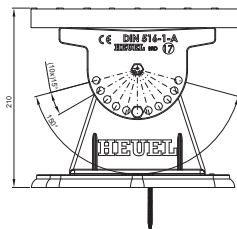

# FALZ-HEU MP DACH

**SS** Alumínium színes – Egérszürke – RAL 7005

**RÉSZLET:**  
1. járórács

INDEX	VÁLTOZÁS	DÁTUM	ALÁÍRÁS		
ANYAGMÁRKA			H.O.	TÖMEG kg	MÉRET
MÉRET, FÉLKÉSZ TERMÉK				STN	OSZTÁLYOZÁSI SZÁM
SEGÉDBERENDEZÉS				MEGJEGYZÉS	POZÍCIÓSZÁM
KIDOLGOZTA Ing. Kluska M.				KORÁBBI RAJZ	RAJZSZÁM
KIPRÓBÁLTA					
TECHNOLÓGUS			TECHNOLÓGUS		
NÉV			Járórács		FALZ-HEU MP DACH
			Lapok száma		Lap