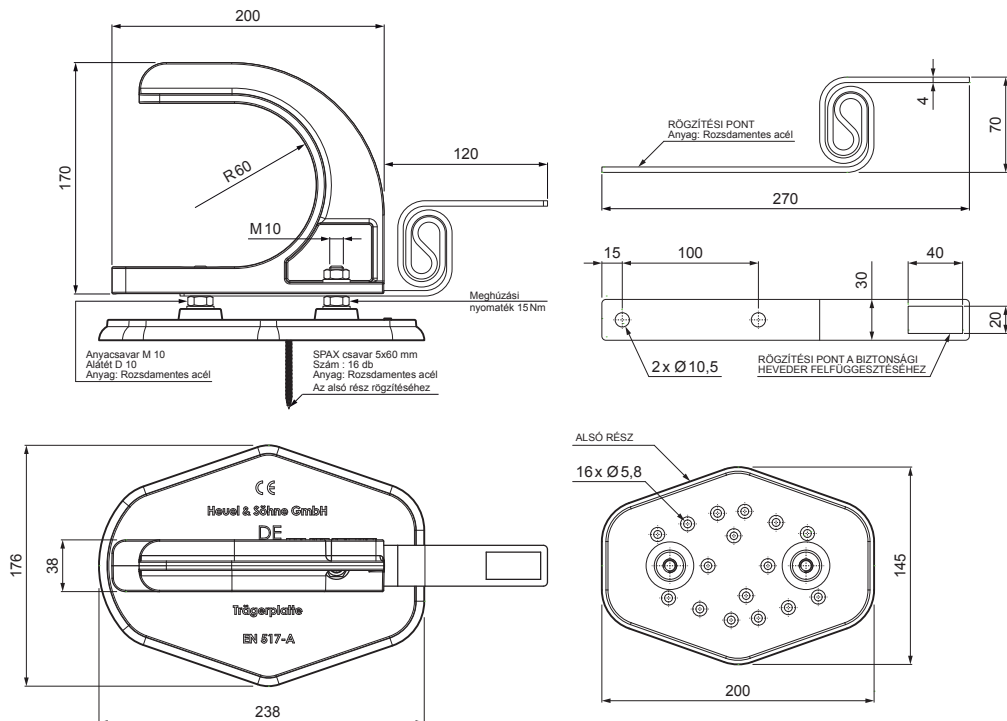

# TETŐBIZTONSÁGI KAMPÓ

**RÉSZLET:**

1. tetőbiztonsági kampó
2. rönkök

# FALZ-HEU MP DBRP

**TM** Alumínium színes – Barna – RAL 8028

INDEX	VÁLTOZÁS	DÁTUM	ALÁÍRÁS	<b>KJG</b> QUALITY®	Scan code for 3D model	QR
ANYAGMÁRKA			H.O.	TÖMEG kg	MÉRET	
MÉRET, FÉLKÉSZ TERMÉK				STN	OSZTÁLYOZÁSI SZÁM	
SEGÉDBERENDEZÉS				MEGJEGYZÉS	POZÍCIÓSZÁM	
KIDOLGOZTA Ing. Kluska M.				KORÁBBI RAJZ	RAJZSZÁM	
KIPRÓBÁLTA			TECHNOLÓGUS			
NÉV			Tetőbiztonsági kampó		Falz-Heu MP DBRP	
			Lapok száma		Lap	