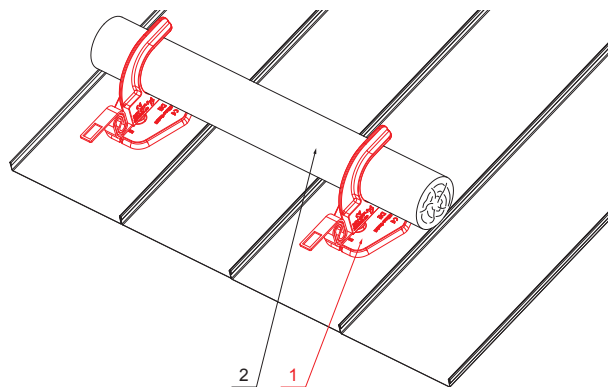

# TETŐBIZTONSÁGI KAMPÓ

**RÉSZLET:**

1. tetőbiztonsági kampó
2. rönkök

# FALZ-HEU MP DBRP

**TM** Alumínium színes – Barna – RAL 8028

INDEX	VÁLTOZÁS	DÁTUM	ALÁÍRÁS	<b>KJG</b> QUALITY®	Scan code for 3D model	QR
ANYAGMÁRKA			H.O.	TÖMEG kg	MÉRET	
MÉRET, FÉLKÉSZ TERMÉK				STN	OSZTÁLYOZÁSI SZÁM	
SEGÉDBERENDEZÉS				MEGJEGYZÉS	POZÍCIÓSZÁM	
KIDOLGOZTA Ing. Kluska M.				KORÁBBI RAJZ	RAJZSZÁM	
KIPRÓBÁLTA			TECHNOLÓGUS			
NÉV			Tetőbiztonsági kampó		Falz-Heu MP DBRP	
			Lapok száma		Lap	