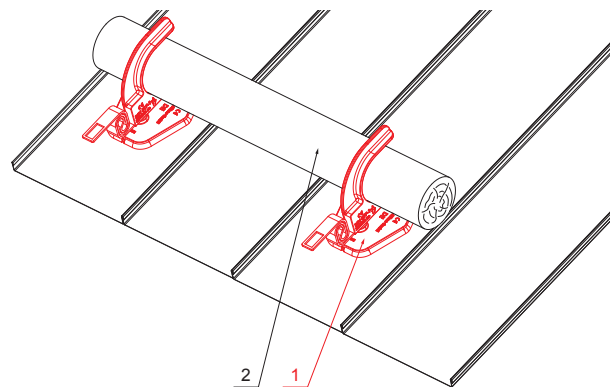

MŰSZAKI LAP

TETŐBIZTONSÁGI KAMPÓ

RÉSZLET:

1. tetőbiztonsági kampó
2. rönkök

FALZ-HEU MP DBRP

SS Alumínium színes – Egérszürke – RAL 7005

INDEX	VÁLTOZÁS	DÁTUM	ALÁÍRÁS	KJG QUALITY®	Scan code for 3D model	QR
ANYAGMÁRKA		H.O.	TÖMEG kg	MÉRET		
MÉRET, FÉLKÉSZ TERMÉK						
SEGÉDBERENDEZÉS			STN	OSZTÁLYOZÁSI SZÁM		
KIDOLGOZTA Ing. Kluska M.			MEGJEGYZÉS	POZÍCIÓSZÁM		
KIPRÓBÁLTA						
TECHNOLÓGUS	TECHNOLÓGUS		KORÁBBI RAJZ	RAJZSZÁM		
NÉV	Tetőbiztonsági kampó			Lapok száma	FALZ-HEU MP DBRP Lap	