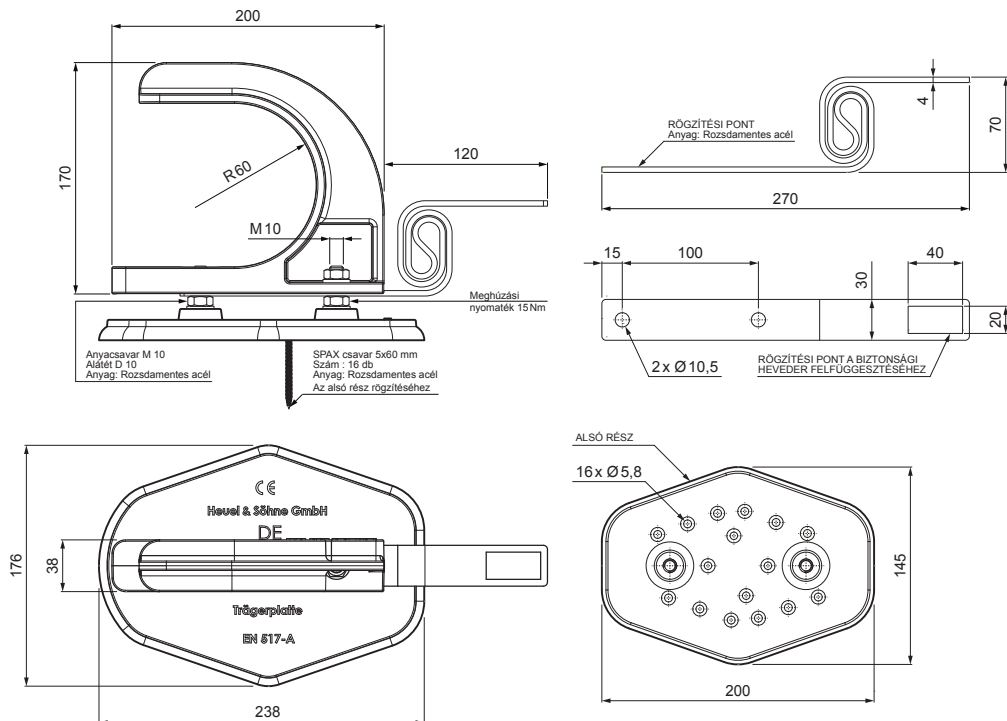

## TETŐBIZTONSÁGI KAMPÓ

### RÉSZLET:

1. tetőbiztonsági kampó
2. rönkök

## FALZ-HEU MP DBRP

**SS** Alumínium színes – Egérszürke – RAL 7005

INDEX	VÁLTOZÁS	DÁTUM	ALÁÍRÁS	<b>KJG</b> QUALITY®	Scan code for 3D model	QR
ANYAGMÁRKA		H.O.	TÖMEG kg	MÉRET		
MÉRET, FÉLKÉSZ TERMÉK						
SEGÉDBERENDEZÉS			STN	OSZTÁLYOZÁSI SZÁM		
KIDOLGOZTA Ing. Kluska M.			MEGJEGYZÉS	POZÍCIÓSZÁM		
KIPRÓBÁLTA						
TECHNOLÓGUS	TECHNOLÓGUS		KORÁBBI RAJZ	RAJZSZÁM		
NÉV	Tetőbiztonsági kampó			Lapok száma	FALZ-HEU MP DBRP Lap	