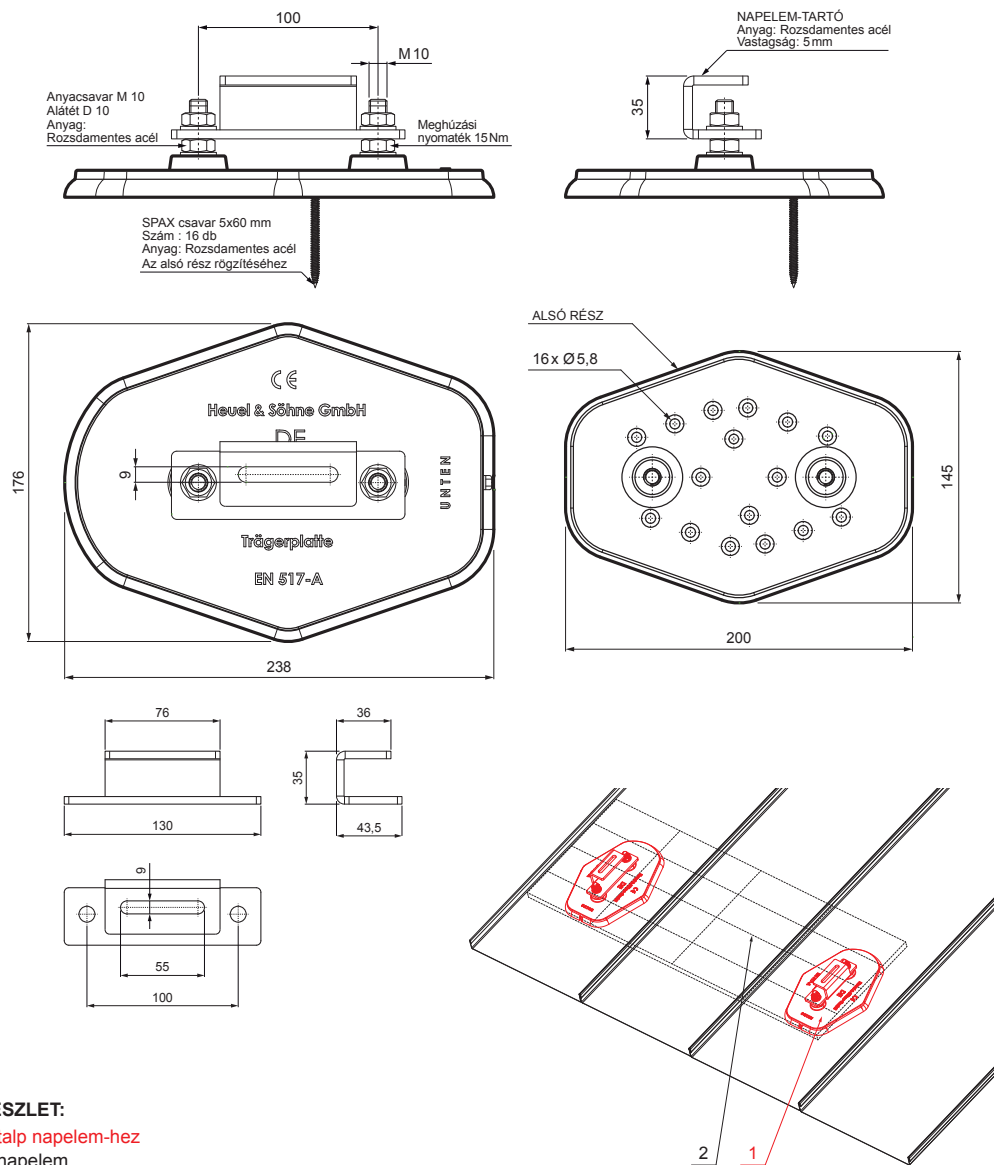

# MŰSZAKI LAP

## FALZ-HEU MP SPL

**AN** Alumínium színes – Antracit – RAL 7016

INDEX	VÁLTOZÁS	DÁTUM	ALÁÍRÁS	<b>KJG</b> QUALITY®	Scan code for 3D model	QR
ANYAGMÁRKA			H.O.	TÖMEG kg	MÉRET	
MÉRET, FÉLKÉSZ TERMÉK						
SEGÉDBERENDEZÉS				STN	OSZTÁLYOZÁSI SZÁM	
KIDOLGOZTA	Ing. Kluska M.			MEGJEGYZÉS	POZÍCIÓSZÁM	
KIPRÓBÁLTA						
TECHNOLÓGUS	TECHNOLÓGUS			KORÁBBI RAJZ	RAJZSZÁM	
NÉV			Talp napelem-hez		Lapok száma	
					FALZ-HEU MP SPL	
					Lap	