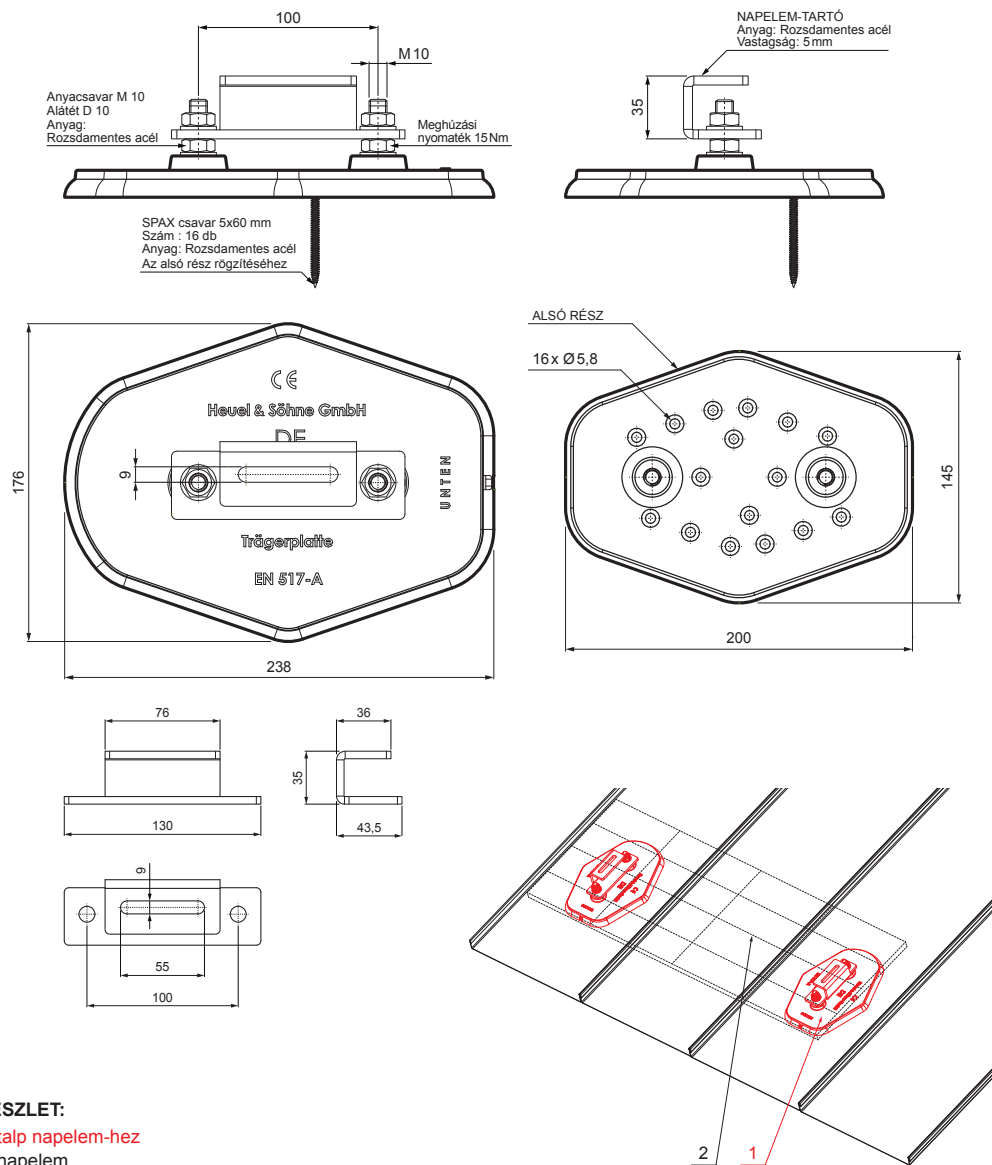

MŰSZAKI LAP

TALP NAPELEM-HEZ

FALZ-HEU MP SPL

AN Alumínium színes – Antracit – RAL 7016

INDEX	VÁLTOZÁS	DÁTUM	ALÁÍRÁS	KJG QUALITY	Scan code for 3D model
ANYAGMÁRKA			H.O.	TÖMEG kg	MÉRET
MÉRET, FÉLKÉSZ TERMÉK				STN	OSZTÁLYOZÁSI SZÁM
SEGÉDBERENDEZÉS				MEGJEGYZÉS	POZÍCIÓSZÁM
KIDOLGOZTA Ing. Kluska M.				KORÁBBI RAJZ	RAJZSZÁM
KIPRÓBÁLTA		TECHNOLÓGUS			
NÉV Talp napelem-hez			Lapok száma Falz-HEU MP SPL Lap		