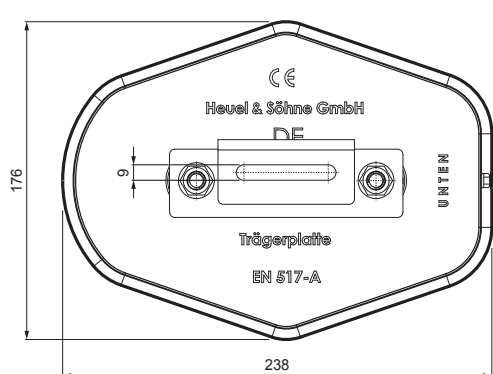

# MŰSZAKI LAP

## FALZ-HEU MP SPL

**RÉSZLET:**  
1. talp napelem-hez  
2. napelem

**TM** Alumínium színes – Barna – RAL 8028

INDEX	VÁLTOZÁS	DÁTUM	ALÁÍRÁS	<b>KJG</b> QUALITY®	Scan code for 3D model	QR
ANYAGMÁRKA			H.O.	TÖMEG kg	MÉRET	
MÉRET, FÉLKÉSZ TERMÉK						
SEGÉDBERENDEZÉS				STN	OSZTÁLYOZÁSI SZÁM	
KIDOLGOZTA	Ing. Kluska M.			MEGJEGYZÉS	POZÍCIÓSZÁM	
KIPRÓBÁLTA						
TECHNOLÓGUS	TECHNOLÓGUS			KORÁBBI RAJZ	RAJZSZÁM	
NÉV			Talp napelem-hez		Falz-HEU MP SPL	
			Lapok száma		Lap	