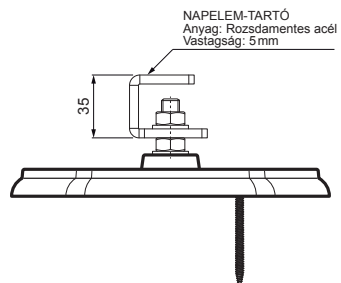

# MŰSZAKI LAP

## FALZ-HEU MP SPL

**RÉSZLET:**  
1. talp napelem-hez  
2. napelem

**TM** Alumínium színes – Barna – RAL 8028

INDEX	VÁLTOZÁS	DÁTUM	ALÁÍRÁS	<b>KJG</b> QUALITY®	Scan code for 3D model	QR
ANYAGMÁRKA			H.O.	TÖMEG kg	MÉRET	
MÉRET, FÉLKÉSZ TERMÉK						
SEGÉDBERENDEZÉS				STN	OSZTÁLYOZÁSI SZÁM	
KIDOLGOZTA	Ing. Kluska M.			MEGJEGYZÉS	POZÍCIÓSZÁM	
KIPRÓBÁLTA						
TECHNOLÓGUS	TECHNOLÓGUS			KORÁBBI RAJZ	RAJZSZÁM	
NÉV			Talp napelem-hez		Falz-HEU MP SPL	
			Lapok száma		Lap	