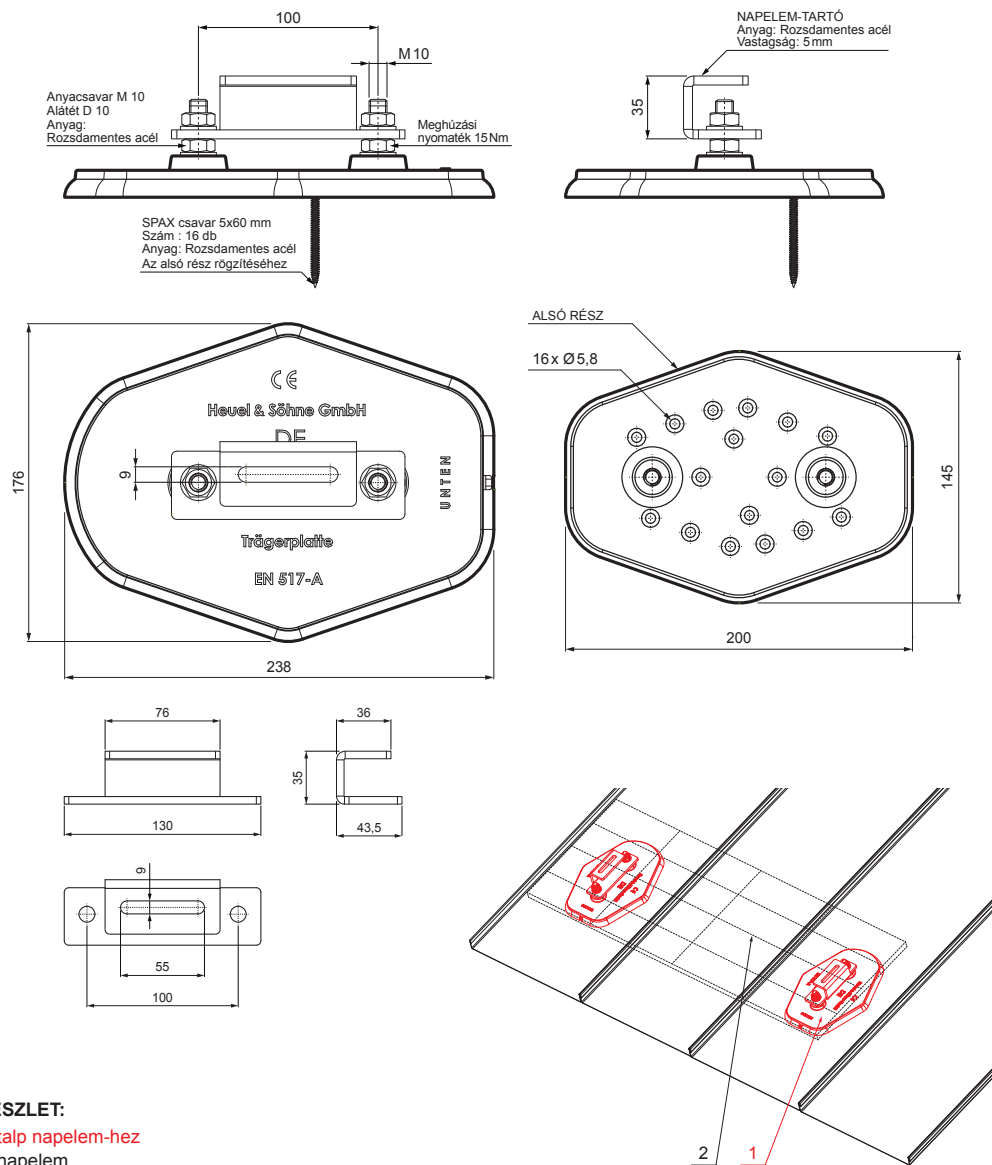

# MŰSZAKI LAP

## FALZ-HEU MP SPL

**TM** Alumínium színes – Barna – RAL 8028

INDEX	VÁLTOZÁS	DÁTUM	ALÁÍRÁS	<b>KJG</b> QUALITY®	Scan code for 3D model	QR
ANYAGMÁRKA			H.O.	TÖMEG kg	MÉRET	
MÉRET, FÉLKÉSZ TERMÉK				STN	OSZTÁLYOZÁSI SZÁM	
SEGÉDBERENDEZÉS				MEGJEGYZÉS	POZÍCIÓSZÁM	
KIDOLGOZTA Ing. Kluska M.				KORÁBBI RAJZ	RAJZSZÁM	
KIPRÓBÁLTA			TECHNOLÓGUS			
TECHNOLÓGUS						
NÉV			Talp napelem-hez		Lapok száma	FALZ-HEU MP SPL Lap