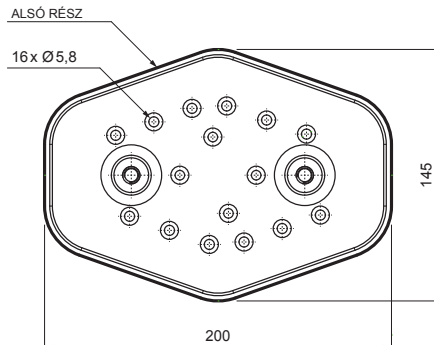

MŰSZAKI LAP

TALP NAPELEM-HEZ

FALZ-HEU MP SPL

- RÉSZLET:**
1. talp napelem-hez
2. napelem

TM Alumínium színes – Barna – RAL 8028

INDEX	VÁLTOZÁS	DÁTUM	ALÁÍRÁS	KJG QUALITY®	Scan code for 3D model	QR
ANYAGMÁRKA			H.O.	TÖMEG kg	MÉRET	
MÉRET, FÉLKÉSZ TERMÉK					OSZTÁLYOZÁSI SZÁM	
SEGÉDBERENDEZÉS				STN	POZÍCIÓSZÁM	
KIDOLGOZTA	Ing. Kluska M.			MEGJEGYZÉS		
KIPRÓBÁLTA						
TECHNOLÓGUS	TECHNOLÓGUS			KORÁBBI RAJZ	RAJZSZÁM	
NÉV			Talp napelem-hez		Lapok száma	FALZ-HEU MP SPL Lap