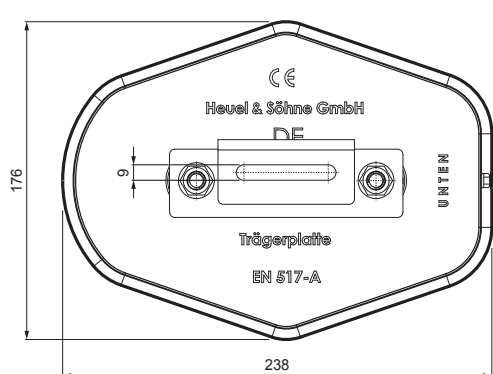

MŰSZAKI LAP

TALP NAPELEM-HEZ

FALZ-HEU MP SPL

- RÉSZLET:**
1. talp napelem-hez
2. napelem

TM Alumínium színes – Barna – RAL 8028

INDEX	VÁLTOZÁS	DÁTUM	ALÁÍRÁS	KJG QUALITY®	Scan code for 3D model	QR
ANYAGMÁRKA			H.O.	TÖMEG kg	MÉRET	
MÉRET, FÉLKÉSZ TERMÉK					OSZTÁLYOZÁSI SZÁM	
SEGÉDBERENDEZÉS				STN	POZÍCIÓSZÁM	
KIDOLGOZTA	Ing. Kluska M.			MEGJEGYZÉS		
KIPRÓBÁLTA						
TECHNOLÓGUS	TECHNOLÓGUS			KORÁBBI RAJZ	RAJZSZÁM	
NÉV			Talp napelem-hez		Lapok száma	FALZ-HEU MP SPL Lap