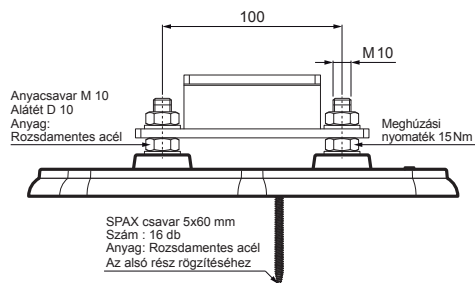

# MŰSZAKI LAP

## FALZ-HEU MP SPL

**RÉSZLET:**  
1. talp napelem-hez  
2. napelem

**TM** Alumínium színes – Barna – RAL 8028

INDEX	VÁLTOZÁS	DÁTUM	ALÁÍRÁS	<b>KJG</b> QUALITY®	Scan code for 3D model	QR
ANYAGMÁRKA			H.O.	TÖMEG kg	MÉRET	
MÉRET, FÉLKÉSZ TERMÉK						
SEGÉDBERENDEZÉS				STN	OSZTÁLYOZÁSI SZÁM	
KIDOLGOZTA	Ing. Kluska M.			MEGJEGYZÉS	POZÍCIÓSZÁM	
KIPRÓBÁLTA						
TECHNOLÓGUS	TECHNOLÓGUS			KORÁBBI RAJZ	RAJZSZÁM	
NÉV			Talp napelem-hez		Falz-HEU MP SPL	
			Lapok száma		Lap	