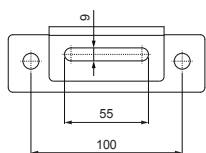

MŰSZAKI LAP

TALP NAPELEM-HEZ

FALZ-HEU MP SPL

- RÉSZLET:**
1. talp napelem-hez
2. napelem

TM Alumínium színes – Barna – RAL 8028

INDEX	VÁLTOZÁS	DÁTUM	ALÁÍRÁS	KJG QUALITY®	Scan code for 3D model	QR
ANYAGMÁRKA			H.O.	TÖMEG kg	MÉRET	
MÉRET, FÉLKÉSZ TERMÉK					OSZTÁLYOZÁSI SZÁM	
SEGÉDBERENDEZÉS				STN	POZÍCIÓSZÁM	
KIDOLGOZTA	Ing. Kluska M.			MEGJEGYZÉS		
KIPRÓBÁLTA						
TECHNOLÓGUS	TECHNOLÓGUS			KORÁBBI RAJZ	RAJZSZÁM	
NÉV			Talp napelem-hez		Lapok száma	FALZ-HEU MP SPL Lap