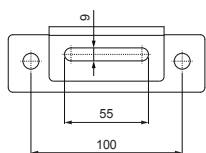

MŰSZAKI LAP

TALP NAPELEM-HEZ

FALZ-HEU MP SPL

1. **RÉSZLET:**
   1. talp napelem-hez
   2. napelem