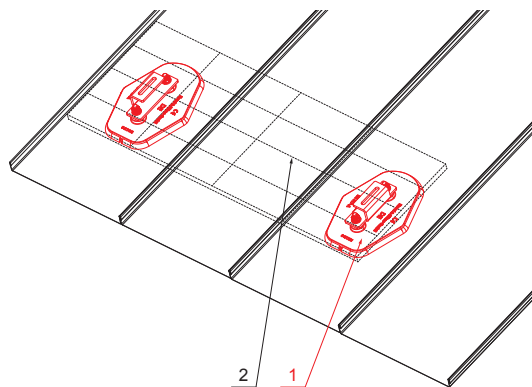

MŰSZAKI LAP

TALP NAPELEM-HEZ

FALZ-HEU MP SPL

- RÉSZLET:**
1. talp napelem-hez
2. napelem

TM Alumínium színes – Barna – RAL 8028

INDEX	VÁLTOZÁS	DÁTUM	ALÁÍRÁS	KJG QUALITY®	Scan code for 3D model	QR
ANYAGMÁRKA			H.O.	TÖMEG kg	MÉRET	
MÉRET, FÉLKÉSZ TERMÉK					OSZTÁLYOZÁSI SZÁM	
SEGÉDBERENDEZÉS				STN	POZÍCIÓSZÁM	
KIDOLGOZTA	Ing. Kluska M.			MEGJEGYZÉS		
KIPRÓBÁLTA						
TECHNOLÓGUS	TECHNOLÓGUS			KORÁBBI RAJZ	RAJZSZÁM	
NÉV			Talp napelem-hez		Lapok száma	FALZ-HEU MP SPL Lap