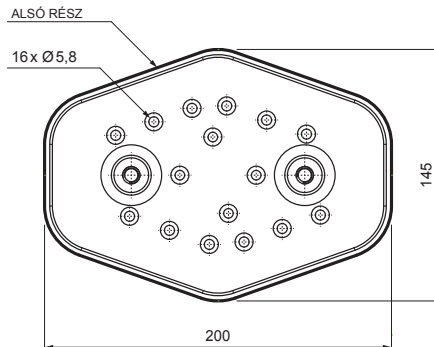

# MŰSZAKI LAP

## FALZ-HEU MP SPL

**RÉSZLET:**  
1. talp napelem-hez  
2. napelem

**TM** Alumínium színes – Barna – RAL 8028

INDEX	VÁLTOZÁS	DÁTUM	ALÁÍRÁS	<b>KJG</b> QUALITY®	Scan code for 3D model	QR
ANYAGMÁRKA			H.O.	TÖMEG kg	MÉRET	
MÉRET, FÉLKÉSZ TERMÉK						
SEGÉDBERENDEZÉS				STN	OSZTÁLYOZÁSI SZÁM	
KIDOLGOZTA	Ing. Kluska M.			MEGJEGYZÉS	POZÍCIÓSZÁM	
KIPRÓBÁLTA						
TECHNOLÓGUS	TECHNOLÓGUS			KORÁBBI RAJZ	RAJZSZÁM	
NÉV			Talp napelem-hez		Falz-HEU MP SPL	
			Lapok száma		Lap	