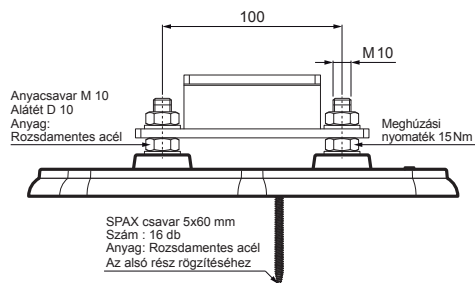

MŰSZAKI LAP

TALP NAPELEM-HEZ

FALZ-HEU MP SPL

- RÉSZLET:**
1. talp napelem-hez
2. napelem

TM Alumínium színes – Barna – RAL 8028

INDEX	VÁLTOZÁS	DÁTUM	ALÁÍRÁS	KJG QUALITY®	Scan code for 3D model	QR
ANYAGMÁRKA			H.O.	TÖMEG kg	MÉRET	
MÉRET, FÉLKÉSZ TERMÉK					OSZTÁLYOZÁSI SZÁM	
SEGÉDBERENDEZÉS				STN	POZÍCIÓSZÁM	
KIDOLGOZTA	Ing. Kluska M.			MEGJEGYZÉS		
KIPRÓBÁLTA						
TECHNOLÓGUS	TECHNOLÓGUS			KORÁBBI RAJZ	RAJZSZÁM	
NÉV			Talp napelem-hez		Lapok száma	FALZ-HEU MP SPL Lap