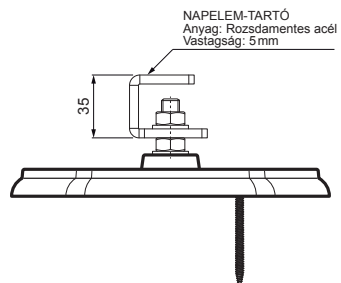

MŰSZAKI LAP

TALP NAPELEM-HEZ

FALZ-HEU MP SPL

- RÉSZLET:**
1. talp napelem-hez
2. napelem

TM Alumínium színes – Barna – RAL 8028

INDEX	VÁLTOZÁS	DÁTUM	ALÁÍRÁS	KJG QUALITY®	Scan code for 3D model	QR
ANYAGMÁRKA			H.O.	TÖMEG kg	MÉRET	
MÉRET, FÉLKÉSZ TERMÉK					OSZTÁLYOZÁSI SZÁM	
SEGÉDBERENDEZÉS				STN	POZÍCIÓSZÁM	
KIDOLGOZTA	Ing. Kluska M.			MEGJEGYZÉS		
KIPRÓBÁLTA						
TECHNOLÓGUS	TECHNOLÓGUS			KORÁBBI RAJZ	RAJZSZÁM	
NÉV			Talp napelem-hez		Lapok száma	FALZ-HEU MP SPL Lap