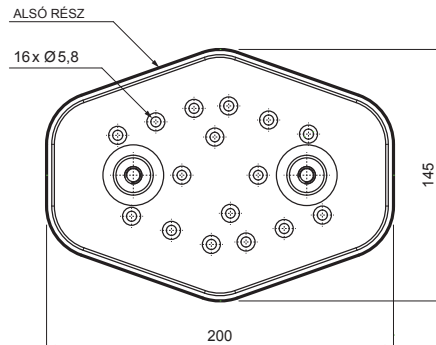

MŰSZAKI LAP

TALP NAPELEM-HEZ

FALZ-HEU MP SPL

SS Alumínium színes – Egérszürke – RAL 7005

INDEX	VÁLTOZÁS	DÁTUM	ALÁÍRÁS	KJG QUALITY®	Scan code for 3D model	QR
ANYAGMÁRKA			H.O.	TÖMEG kg	MÉRET	
MÉRET, FÉLKÉSZ TERMÉK						
SEGÉDBERENDEZÉS				STN	OSZTÁLYOZÁSI SZÁM	
KIDOLGOZTA	Ing. Kluska M.			MEGJEGYZÉS	POZÍCIÓSZÁM	
KIPRÓBÁLTA						
TECHNOLÓGUS	TECHNOLÓGUS			KORÁBBI RAJZ	RAJZSZÁM	
NÉV			Talp napelem-hez		Lapok száma	FALZ-HEU MP SPL Lap

Létrehozva: 21.04.2026 18:50:34

Műszaki változások fenntartva

RÉSZLET:

1. talp napelem-hez
2. napelem