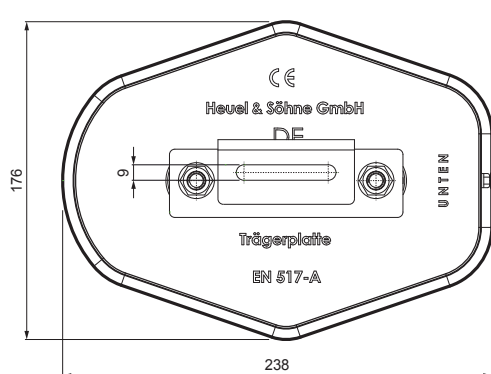

MŰSZAKI LAP

TALP NAPELEM-HEZ

FALZ-HEU MP SPL

SS Alumínium színes – Egérszürke – RAL 7005

INDEX	VÁLTOZÁS	DÁTUM	ALÁÍRÁS	KJG QUALITY®	Scan code for 3D model	QR
ANYAGMÁRKA			H.O.	TÖMEG kg	MÉRET	
MÉRET, FÉLKÉSZ TERMÉK						
SEGÉDBERENDEZÉS				STN	OSZTÁLYOZÁSI SZÁM	
KIDOLGOZTA	Ing. Kluska M.			MEGJEGYZÉS	POZÍCIÓSZÁM	
KIPRÓBÁLTA						
TECHNOLÓGUS	TECHNOLÓGUS			KORÁBBI RAJZ	RAJZSZÁM	
NÉV			Talp napelem-hez		Lapok száma	FALZ-HEU MP SPL Lap

Létrehozva: 21.04.2026 18:50:34

Műszaki változások fenntartva

RÉSZLET:

1. talp napelem-hez
2. napelem