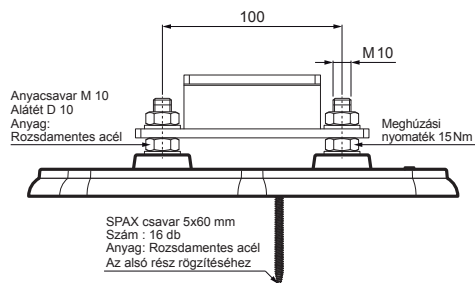

# MŰSZAKI LAP

## FALZ-HEU MP SPL

**SS** Alumínium színes – Egérszürke – RAL 7005

INDEX	VÁLTOZÁS	DÁTUM	ALÁÍRÁS	<b>KJG</b> QUALITY®	Scan code for 3D model	QR
ANYAGMÁRKA			H.O.	TÖMEG kg	MÉRET	
MÉRET, FÉLKÉSZ TERMÉK						
SEGÉDBERENDEZÉS				STN	OSZTÁLYOZÁSI SZÁM	
KIDOLGOZTA	Ing. Kluska M.			MEGJEGYZÉS	POZÍCIÓSZÁM	
KIPRÓBÁLTA						
TECHNOLÓGUS	TECHNOLÓGUS			KORÁBBI RAJZ	RAJZSZÁM	
NÉV			Talp napelem-hez		Lapok száma	FALZ-HEU MP SPL Lap