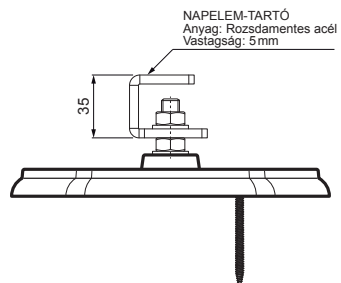

# MŰSZAKI LAP

## FALZ-HEU MP SPL

**SS** Alumínium színes – Egérszürke – RAL 7005

INDEX	VÁLTOZÁS	DÁTUM	ALÁÍRÁS	<b>KJG</b> QUALITY®	Scan code for 3D model	QR
ANYAGMÁRKA			H.O.	TÖMEG kg	MÉRET	
MÉRET, FÉLKÉSZ TERMÉK						
SEGÉDBERENDEZÉS				STN	OSZTÁLYOZÁSI SZÁM	
KIDOLGOZTA	Ing. Kluska M.			MEGJEGYZÉS	POZÍCIÓSZÁM	
KIPRÓBÁLTA						
TECHNOLÓGUS	TECHNOLÓGUS			KORÁBBI RAJZ	RAJZSZÁM	
NÉV			Talp napelem-hez		Lapok száma	FALZ-HEU MP SPL Lap