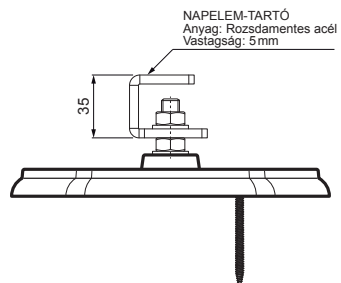

MŰSZAKI LAP

TALP NAPELEM-HEZ

FALZ-HEU MP SPL

SS Alumínium színes – Egérszürke – RAL 7005

INDEX	VÁLTOZÁS	DÁTUM	ALÁÍRÁS	KJG QUALITY®	Scan code for 3D model	QR
ANYAGMÁRKA			H.O.	TÖMEG kg	MÉRET	
MÉRET, FÉLKÉSZ TERMÉK						
SEGÉDBERENDEZÉS				STN	OSZTÁLYOZÁSI SZÁM	
KIDOLGOZTA	Ing. Kluska M.			MEGJEGYZÉS	POZÍCIÓSZÁM	
KIPRÓBÁLTA						
TECHNOLÓGUS	TECHNOLÓGUS			KORÁBBI RAJZ	RAJZSZÁM	
NÉV			Talp napelem-hez		Lapok száma	FALZ-HEU MP SPL Lap

Létrehozva: 21.04.2026 18:50:34

Műszaki változások fenntartva

RÉSZLET:

1. talp napelem-hez
2. napelem