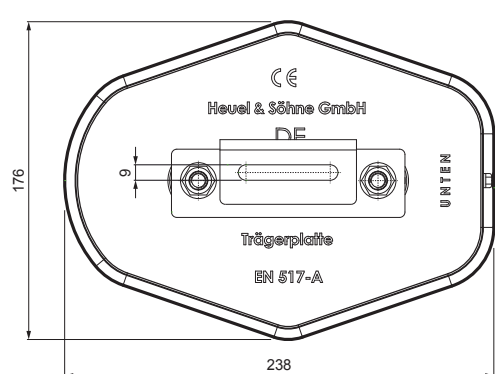

## FALZ-HEU MP SPL

**SS** Alumínium színes – Egérszürke – RAL 7005

INDEX	VÁLTOZÁS	DÁTUM	ALÁÍRÁS	<b>KJG</b> QUALITY®	Scan code for 3D model	QR
ANYAGMÁRKA			H.O.	TÖMEG kg	MÉRET	
MÉRET, FÉLKÉSZ TERMÉK						
SEGÉDBERENDEZÉS				STN	OSZTÁLYOZÁSI SZÁM	
KIDOLGOZTA	Ing. Kluska M.			MEGJEGYZÉS	POZÍCIÓSZÁM	
KIPRÓBÁLTA						
TECHNOLÓGUS	TECHNOLÓGUS			KORÁBBI RAJZ	RAJZSZÁM	
NÉV			Talp napelem-hez		Lapok száma	FALZ-HEU MP SPL Lap