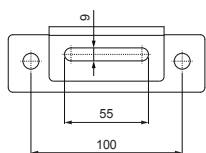

MŰSZAKI LAP

TALP NAPELEM-HEZ

FALZ-HEU MP SPL

SS Alumínium színes – Egérszürke – RAL 7005

INDEX	VÁLTOZÁS	DÁTUM	ALÁÍRÁS	KJG QUALITY®	Scan code for 3D model	QR
ANYAGMÁRKA			H.O.	TÖMEG kg	MÉRET	
MÉRET, FÉLKÉSZ TERMÉK						
SEGÉDBERENDEZÉS				STN	OSZTÁLYOZÁSI SZÁM	
KIDOLGOZTA	Ing. Kluska M.			MEGJEGYZÉS	POZÍCIÓSZÁM	
KIPRÓBÁLTA						
TECHNOLÓGUS	TECHNOLÓGUS			KORÁBBI RAJZ	RAJZSZÁM	
NÉV			Talp napelem-hez		Lapok száma	FALZ-HEU MP SPL Lap

Létrehozva: 21.04.2026 18:50:34

Műszaki változások fenntartva

RÉSZLET:

1. talp napelem-hez
2. napelem