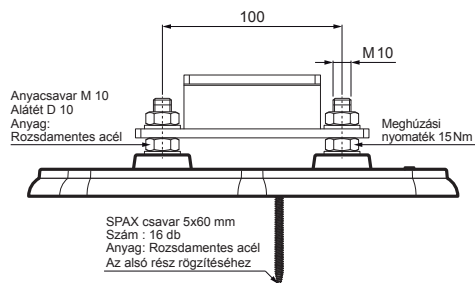

MŰSZAKI LAP

TALP NAPELEM-HEZ

FALZ-HEU MP SPL

SS Alumínium színes – Egérszürke – RAL 7005

INDEX	VÁLTOZÁS	DÁTUM	ALÁÍRÁS	KJG QUALITY®	Scan code for 3D model	QR
ANYAGMÁRKA			H.O.	TÖMEG kg	MÉRET	
MÉRET, FÉLKÉSZ TERMÉK						
SEGÉDBERENDEZÉS				STN	OSZTÁLYOZÁSI SZÁM	
KIDOLGOZTA	Ing. Kluska M.			MEGJEGYZÉS	POZÍCIÓSZÁM	
KIPRÓBÁLTA						
TECHNOLÓGUS	TECHNOLÓGUS			KORÁBBI RAJZ	RAJZSZÁM	
NÉV			Talp napelem-hez		Lapok száma	FALZ-HEU MP SPL Lap

Létrehozva: 21.04.2026 18:50:34

Műszaki változások fenntartva

RÉSZLET:

1. talp napelem-hez
2. napelem