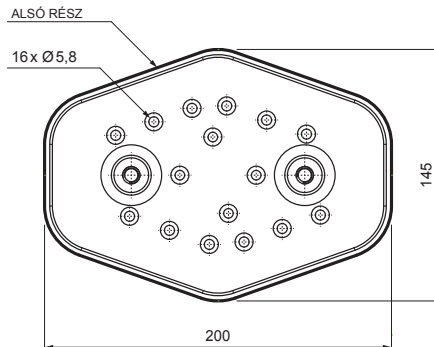

# MŰSZAKI LAP

## FALZ-HEU MP SPL

**SS** Alumínium színes – Egérszürke – RAL 7005

INDEX	VÁLTOZÁS	DÁTUM	ALÁÍRÁS	<b>KJG</b> QUALITY®	Scan code for 3D model	QR
ANYAGMÁRKA			H.O.	TÖMEG kg	MÉRET	
MÉRET, FÉLKÉSZ TERMÉK						
SEGÉDBERENDEZÉS				STN	OSZTÁLYOZÁSI SZÁM	
KIDOLGOZTA	Ing. Kluska M.			MEGJEGYZÉS	POZÍCIÓSZÁM	
KIPRÓBÁLTA						
TECHNOLÓGUS	TECHNOLÓGUS			KORÁBBI RAJZ	RAJZSZÁM	
NÉV			Talp napelem-hez		Lapok száma	FALZ-HEU MP SPL Lap