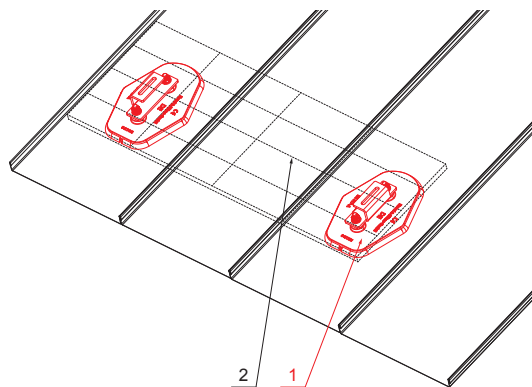

MŰSZAKI LAP

TALP NAPELEM-HEZ

FALZ-HEU MP SPL

SS Alumínium színes – Egérszürke – RAL 7005

INDEX	VÁLTOZÁS	DÁTUM	ALÁÍRÁS	KJG QUALITY®	Scan code for 3D model	QR
ANYAGMÁRKA			H.O.	TÖMEG kg	MÉRET	
MÉRET, FÉLKÉSZ TERMÉK						
SEGÉDBERENDEZÉS				STN	OSZTÁLYOZÁSI SZÁM	
KIDOLGOZTA	Ing. Kluska M.			MEGJEGYZÉS	POZÍCIÓSZÁM	
KIPRÓBÁLTA						
TECHNOLÓGUS	TECHNOLÓGUS			KORÁBBI RAJZ	RAJZSZÁM	
NÉV			Talp napelem-hez		Lapok száma	FALZ-HEU MP SPL Lap

Létrehozva: 21.04.2026 18:50:34

Műszaki változások fenntartva

RÉSZLET:

1. talp napelem-hez
2. napelem