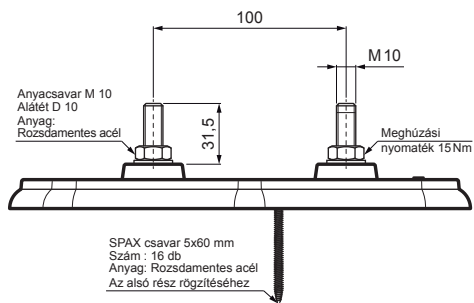

## HOFOGÓ TALP ALAP

**RÉSZLET:**  
1. hofogó talp alap

## FALZ-HEU MP ZPL

**TM** Alumínium színes – Barna – RAL 8028

INDEX	VÁLTOZÁS	DÁTUM	ALÁÍRÁS	<b>KJG</b> QUALITY	Scan code for 3D model	QR
ANYAGMÁRKA			H.O.	TÖMEG kg	MÉRET	
MÉRET, FÉLKÉSZ TERMÉK				STN	OSZTÁLYOZÁSI SZÁM	
SEGÉDBERENDEZÉS				MEGJEGYZÉS	POZÍCIÓSZÁM	
KIDOLGOZTA Ing. Kluska M.				KORÁBBI RAJZ	RAJZSZÁM	
KIPRÓBÁLTA			TECHNOLÓGUS			
NÉV			Hofogó talp alap		Lapok száma	FALZ-HEU MP ZPL Lap