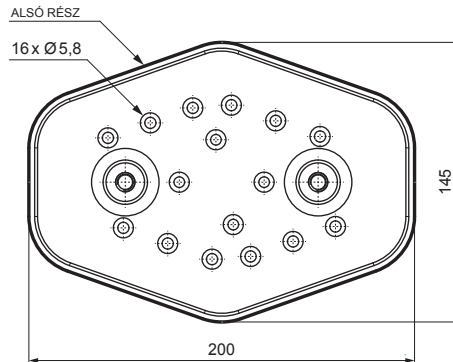

# MŰSZAKI LAP

## HOFOGÓ TALP ALAP

**RÉSZLET:**  
1. hofogó talp alap

## FALZ-HEU MP ZPL

**TM** Alumínium színes – Barna – RAL 8028

INDEX	VÁLTOZÁS	DÁTUM	ALÁÍRÁS	<b>KJG</b> QUALITY	Scan code for 3D model	QR
ANYAGMÁRKA			H.O.	TÖMEG kg	MÉRET	
MÉRET, FÉLKÉSZ TERMÉK				STN	OSZTÁLYOZÁSI SZÁM	
SEGÉDBERENDEZÉS				MEGJEGYZÉS	POZÍCIÓSZÁM	
KIDOLGOZTA Ing. Kluska M.				KORÁBBI RAJZ	RAJZSZÁM	
KIPRÓBÁLTA			TECHNOLÓGUS			
NÉV			Hofogó talp alap		Lapok száma	FALZ-HEU MP ZPL Lap