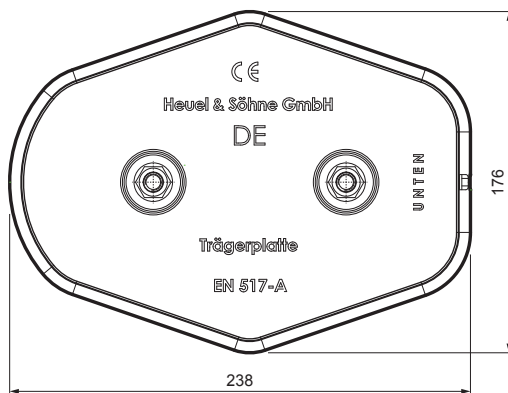

# MŰSZAKI LAP

## HOFOGÓ TALP ALAP

**RÉSZLET:**  
1. hofogó talp alap

## FALZ-HEU MP ZPL

**TM** Alumínium színes – Barna – RAL 8028

INDEX	VÁLTOZÁS	DÁTUM	ALÁÍRÁS	<b>KJG</b> QUALITY	Scan code for 3D model	QR
ANYAGMÁRKA			H.O.	TÖMEG kg	MÉRET	
MÉRET, FÉLKÉSZ TERMÉK				STN	OSZTÁLYOZÁSI SZÁM	
SEGÉDBERENDEZÉS				MEGJEGYZÉS	POZÍCIÓSZÁM	
KIDOLGOZTA Ing. Kluska M.				KORÁBBI RAJZ	RAJZSZÁM	
KIPRÓBÁLTA			TECHNOLÓGUS			
NÉV			Hofogó talp alap		Lapok száma	FALZ-HEU MP ZPL Lap