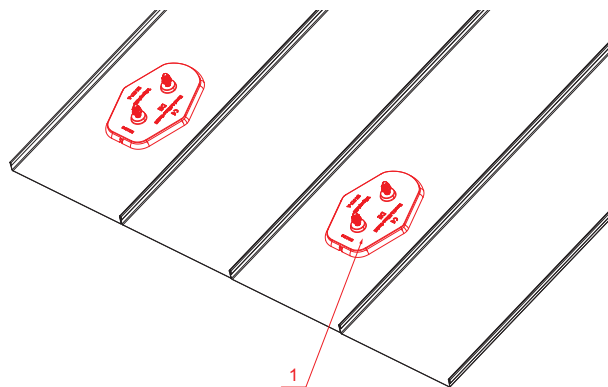

## FALZ-HEU MP ZPL

**RÉSZLET:**  
1. hofogó talp alap

**SS** Alumínium színes – Egérszürke – RAL 7005

INDEX	VÁLTOZÁS	DÁTUM	ALÁÍRÁS	<b>KJG</b> QUALITY	Scan code for 3D model	QR
ANYAGMÁRKA			H.O.	TÖMEG kg	MÉRET	
MÉRET, FÉLKÉSZ TERMÉK				STN	OSZTÁLYOZÁSI SZÁM	
SEGÉDBERENDEZÉS				MEGJEGYZÉS	POZÍCIÓSZÁM	
KIDÖLGOZTA Ing. Kluska M.				KORÁBBI RAJZ	RAJZSZÁM	
KIPRÓBÁLTA			TECHNOLÓGUS			
NÉV			Hofogó talp alap		Lapok száma	FALZ-HEU MP ZPL Lap