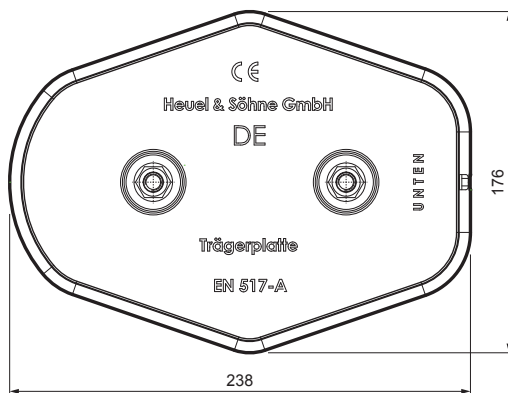

MŰSZAKI LAP

HOFOGÓ TALP ALAP

FALZ-HEU MP ZPL

RÉSZLET:
1. hofogó talp alap

SS Alumínium színes – Egérszürke – RAL 7005

INDEX	VÁLTOZÁS	DÁTUM	ALÁÍRÁS	KJG QUALITY	Scan code for 3D model	QR
ANYAGMÁRKA			H.O.	TÖMEG kg	MÉRET	
MÉRET, FÉLKÉSZ TERMÉK				STN	OSZTÁLYOZÁSI SZÁM	
SEGÉDBERENDEZÉS				MEGJEGYZÉS	POZÍCIÓSZÁM	
KIDÖLGOZTA Ing. Kluska M.				KORÁBBI RAJZ	RAJZSZÁM	
KIPRÓBÁLTA			TECHNOLÓGUS			
NÉV			Hofogó talp alap		Lapok száma	FALZ-HEU MP ZPL Lap