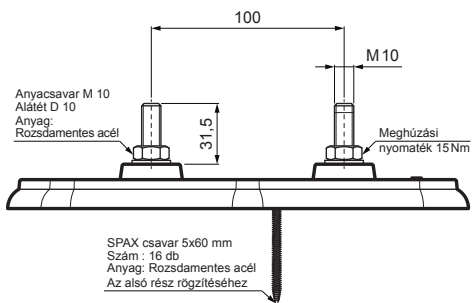

## FALZ-HEU MP ZPL

**RÉSZLET:**  
1. hofogó talp alap

**SS** Alumínium színes – Egérszürke – RAL 7005

INDEX	VÁLTOZÁS	DÁTUM	ALÁÍRÁS	<b>KJG</b> QUALITY	Scan code for 3D model	QR
ANYAGMÁRKA			H.O.	TÖMEG kg	MÉRET	
MÉRET, FÉLKÉSZ TERMÉK				STN	OSZTÁLYOZÁSI SZÁM	
SEGÉDBERENDEZÉS				MEGJEGYZÉS	POZÍCIÓSZÁM	
KIDÖLGOZTA Ing. Kluska M.				KORÁBBI RAJZ	RAJZSZÁM	
KIPRÓBÁLTA			TECHNOLÓGUS			
NÉV			Hofogó talp alap		Lapok száma	FALZ-HEU MP ZPL Lap