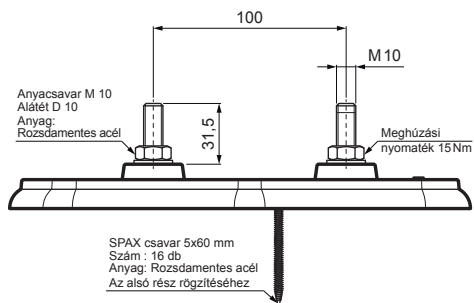

MŰSZAKI LAP

HOFOGÓ TALP ALAP

FALZ-HEU MP ZPL

RÉSZLET:
1. hofogó talp alap

SS Alumínium színes – Egérszürke – RAL 7005

INDEX	VÁLTOZÁS	DÁTUM	ALÁÍRÁS	KJG QUALITY	Scan code for 3D model	QR
ANYAGMÁRKA			H.O.	TÖMEG kg	MÉRET	
MÉRET, FÉLKÉSZ TERMÉK				STN	OSZTÁLYOZÁSI SZÁM	
SEGÉDBERENDEZÉS				MEGJEGYZÉS	POZÍCIÓSZÁM	
KIDÖLGOZTA Ing. Kluska M.				KORÁBBI RAJZ	RAJZSZÁM	
KIPRÓBÁLTA			TECHNOLÓGUS			
NÉV			Hofogó talp alap		Lapok száma	FALZ-HEU MP ZPL Lap