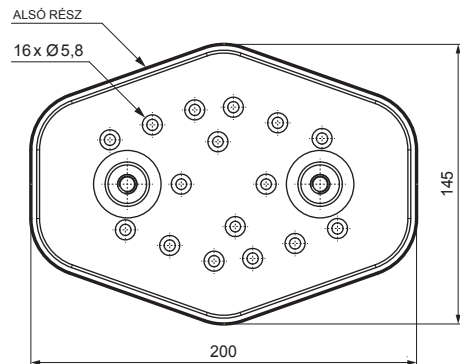

# MŰSZAKI LAP

## FALZ-HEU MP ZPL

**RÉSZLET:**  
1. hofogó talp alap

**SS** Alumínium színes – Egérszürke – RAL 7005

INDEX	VÁLTOZÁS	DÁTUM	ALÁÍRÁS	<b>KJG</b> QUALITY	Scan code for 3D model	QR
ANYAGMÁRKA			H.O.	TÖMEG kg	MÉRET	
MÉRET, FÉLKÉSZ TERMÉK				STN	OSZTÁLYOZÁSI SZÁM	
SEGÉDBERENDEZÉS				MEGJEGYZÉS	POZÍCIÓSZÁM	
KIDÖLGOZTA Ing. Kluska M.				KORÁBBI RAJZ	RAJZSZÁM	
KIPRÓBÁLTA			TECHNOLÓGUS			
NÉV			Hofogó talp alap		Lapok száma	FALZ-HEU MP ZPL Lap