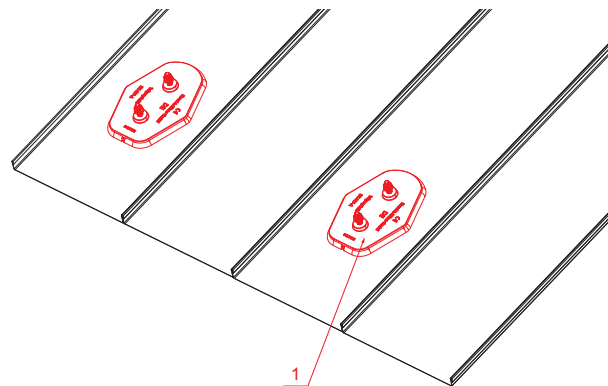

MŰSZAKI LAP

HOFOGÓ TALP ALAP

FALZ-HEU MP ZPL

RÉSZLET:
1. hofogó talp alap

SS Alumínium színes – Egérszürke – RAL 7005

INDEX	VÁLTOZÁS	DÁTUM	ALÁÍRÁS	KJG QUALITY	Scan code for 3D model	QR
ANYAGMÁRKA			H.O.	TÖMEG kg	MÉRET	
MÉRET, FÉLKÉSZ TERMÉK				STN	OSZTÁLYOZÁSI SZÁM	
SEGÉDBERENDEZÉS				MEGJEGYZÉS	POZÍCIÓSZÁM	
KIDÖLGOZTA Ing. Kluska M.				KORÁBBI RAJZ	RAJZSZÁM	
KIPRÓBÁLTA			TECHNOLÓGUS			
NÉV			Hofogó talp alap		Lapok száma	FALZ-HEU MP ZPL Lap