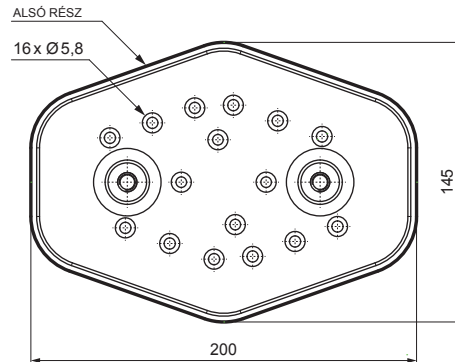

MŰSZAKI LAP

HOFOGÓ TALP ALAP

FALZ-HEU MP ZPL

RÉSZLET:
1. hofogó talp alap

SS Alumínium színes – Egérszürke – RAL 7005

INDEX	VÁLTOZÁS	DÁTUM	ALÁÍRÁS	KJG QUALITY	Scan code for 3D model	QR
ANYAGMÁRKA			H.O.	TÖMEG kg	MÉRET	
MÉRET, FÉLKÉSZ TERMÉK				STN	OSZTÁLYOZÁSI SZÁM	
SEGÉDBERENDEZÉS				MEGJEGYZÉS	POZÍCIÓSZÁM	
KIDÖLGOZTA Ing. Kluska M.				KORÁBBI RAJZ	RAJZSZÁM	
KIPRÓBÁLTA			TECHNOLÓGUS			
NÉV			Hofogó talp alap		Lapok száma	FALZ-HEU MP ZPL Lap