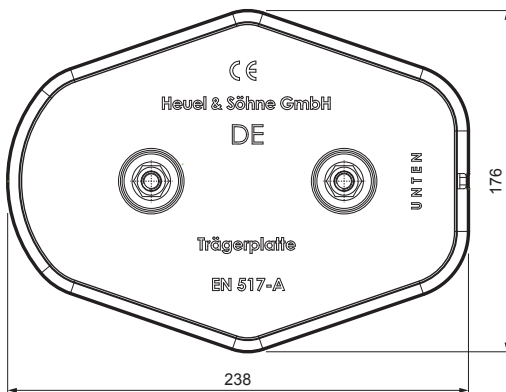

# MŰSZAKI LAP

## FALZ-HEU MP ZPL

**RÉSZLET:**  
1. hofogó talp alap

**SS** Alumínium színes – Egérszürke – RAL 7005

INDEX	VÁLTOZÁS	DÁTUM	ALÁÍRÁS	<b>KJG</b> QUALITY	Scan code for 3D model	QR
ANYAGMÁRKA			H.O.	TÖMEG kg	MÉRET	
MÉRET, FÉLKÉSZ TERMÉK				STN	OSZTÁLYOZÁSI SZÁM	
SEGÉDBERENDEZÉS				MEGJEGYZÉS	POZÍCIÓSZÁM	
KIDÖLGOZTA Ing. Kluska M.				KORÁBBI RAJZ	RAJZSZÁM	
KIPRÓBÁLTA			TECHNOLÓGUS			
NÉV			Hofogó talp alap		Lapok száma	FALZ-HEU MP ZPL Lap