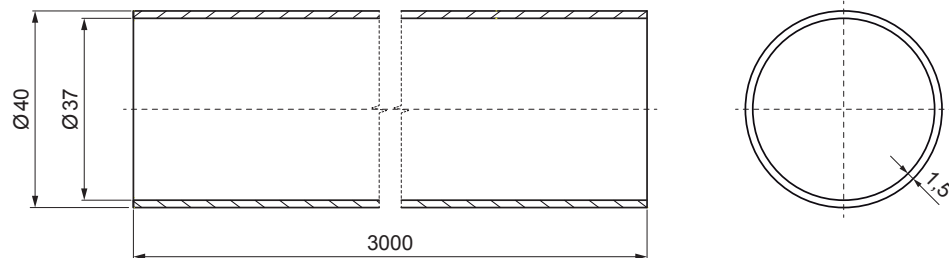

MŰSZAKI LAP

HÓFOGÓCSŐ

FALZ-HEU MP RU 40

TM Alumínium színes – Barna – RAL 8028

RÉSZLET:

1. hófogó talp 1-csoves
2. hófogócső
3. PVC toldó hófogóhoz
4. takarósapka hófogócsőhöz

RÉSZLET:

1. hófogó talp 2-csoves
2. hófogócső
3. PVC toldó hófogóhoz
4. takarósapka hófogócsőhöz

INDEX	VÁLTOZÁS	DÁTUM	ALÁÍRÁS	KJG QUALITY®	Scan code for 3D model	
ANYAGMÁRKA			H.O.	TÖMEG kg	MÉRET	
MÉRET, FÉLKÉSZ TERMÉK				STN	OSZTÁLYOZÁSI SZÁM	
SEGÉDBERENDEZÉS				MEGJEGYZÉS	POZÍCIÓSZÁM	
KIDOLGOZTA Ing. Kluska M.				KORÁBBI RAJZ	RAJZSZÁM	
KIPRÓBÁLTA						
TECHNOLÓGUS			TECHNOLÓGUS			
NÉV			Hófogócső		Lapok száma	FALZ-HEU MP RU 40 Lap