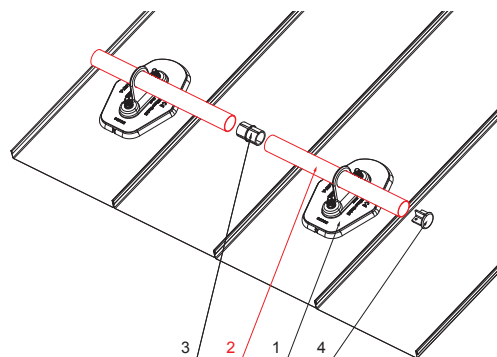

MŰSZAKI LAP

HÓFOGÓCSŐ

FALZ-HEU MP RU 40

TM Alumínium színes – Barna – RAL 8028

RÉSZLET:

1. hófogó talp 1-csoves
2. hófogócső
3. PVC toldó hófogóhoz
4. takarósapka hófogócsőhöz

RÉSZLET:

1. hófogó talp 2-csoves
2. hófogócső
3. PVC toldó hófogóhoz
4. takarósapka hófogócsőhöz

INDEX	VÁLTOZÁS	DÁTUM	ALÁÍRÁS	KJG QUALITY®	Scan code for 3D model	
ANYAGMÁRKA			H.O.	TÖMEG kg	MÉRET	
MÉRET, FÉLKÉSZ TERMÉK				STN	OSZTÁLYOZÁSI SZÁM	
SEGÉDBERENDEZÉS				MEGJEGYZÉS	POZÍCIÓSZÁM	
KIDOLGOZTA Ing. Kluska M.				KORÁBBI RAJZ	RAJZSZÁM	
KIPRÓBÁLTA						
TECHNOLÓGUS			TECHNOLÓGUS			
NÉV			Hófogócső		Lapok száma	FALZ-HEU MP RU 40 Lap