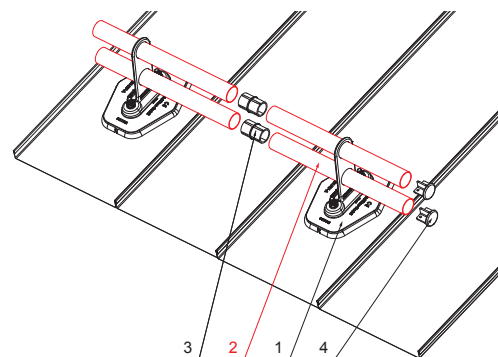

MŰSZAKI LAP

HÓFOGÓCSŐ

FALZ-HEU MP RU 40

TM Alumínium színes – Barna – RAL 8028

RÉSZLET:

1. hófogó talp 1-csoves
2. hófogócső
3. PVC toldó hófogóhoz
4. takarósapka hófogócsőhöz

RÉSZLET:

1. hófogó talp 2-csoves
2. hófogócső
3. PVC toldó hófogóhoz
4. takarósapka hófogócsőhöz

INDEX	VÁLTOZÁS	DÁTUM	ALÁÍRÁS	KJG QUALITY®	Scan code for 3D model	
ANYAGMÁRKA			H.O.	TÖMEG kg	MÉRET	
MÉRET, FÉLKÉSZ TERMÉK				STN	OSZTÁLYOZÁSI SZÁM	
SEGÉDBERENDEZÉS				MEGJEGYZÉS	POZÍCIÓSZÁM	
KIDOLGOZTA Ing. Kluska M.				KORÁBBI RAJZ	RAJZSZÁM	
KIPRÓBÁLTA						
TECHNOLÓGUS			TECHNOLÓGUS			
NÉV			Hófogócső		Lapok száma	FALZ-HEU MP RU 40 Lap