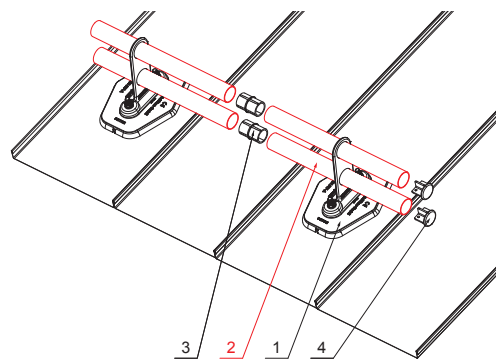

MŰSZAKI LAP

HÓFOGÓCSŐ

RÉSZLET:

1. hófogó talp 1-csoves
2. hófogócső
3. PVC toldó hófogóhoz
4. takarósapka hófogócsőhoz

RÉSZLET:

1. hófogó talp 2-csoves
2. hófogócső
3. PVC toldó hófogóhoz
4. takarósapka hófogócsőhoz

FALZ-HEU MP RU 40

SS Alumínium színes – Egérszürke – RAL 7005

INDEX	VÁLTOZÁS	DÁTUM	ALÁÍRÁS	KJG QUALITY®	Scan code for 3D model	
ANYAGMÁRKA	H.O.		TÖMEG kg	MÉRET		
MÉRET, FÉLKÉSZ TERMÉK	SEGÉDBERENDEZÉS		STN	OSZTÁLYOZÁSI SZÁM		
KIDOLGOZTA Ing. Kluska M.	MEGJEGYZÉS		POZÍCIÓSZÁM			
KIPRÓBÁLTA	TECHNOLÓGUS		KORÁBBI RAJZ	RAJZSZÁM		
NÉV	Hófogócső		Lapok száma	FALZ-HEU MP RU 40		Lap