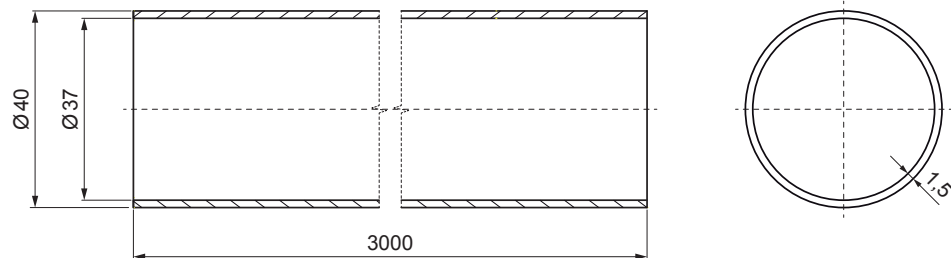

MŰSZAKI LAP

HÓFOGÓCSŐ

RÉSZLET:

1. hófogó talp 1-csoves
2. hófogócső
3. PVC toldó hófogóhoz
4. takarósapka hófogócsőhoz

RÉSZLET:

1. hófogó talp 2-csoves
2. hófogócső
3. PVC toldó hófogóhoz
4. takarósapka hófogócsőhoz

FALZ-HEU MP RU 40

SS Alumínium színes – Egérszürke – RAL 7005

INDEX	VÁLTOZÁS	DÁTUM	ALÁÍRÁS	KJG QUALITY®	Scan code for 3D model	
ANYAGMÁRKA	H.O.		TÖMEG kg	MÉRET		
MÉRET, FÉLKÉSZ TERMÉK	SEGÉDBERENDEZÉS		STN	OSZTÁLYOZÁSI SZÁM		
KIDOLGOZTA Ing. Kluska M.	MEGJEGYZÉS		POZÍCIÓSZÁM			
KIPRÓBÁLTA	TECHNOLÓGUS		KORÁBBI RAJZ	RAJZSZÁM		
NÉV	Hófogócső		Lapok száma	FALZ-HEU MP RU 40		Lap