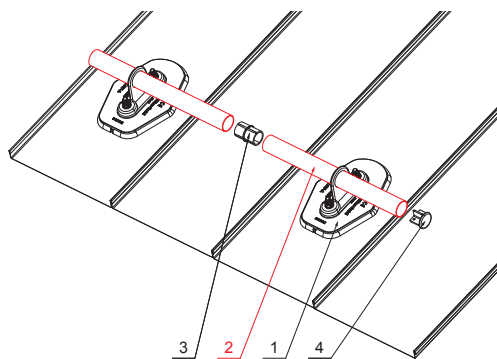

MŰSZAKI LAP

HÓFOGÓCSŐ

RÉSZLET:

1. hófogó talp 1-csoves
2. hófogócső
3. PVC toldó hófogóhoz
4. takarósapka hófogócsőhoz

RÉSZLET:

1. hófogó talp 2-csoves
2. hófogócső
3. PVC toldó hófogóhoz
4. takarósapka hófogócsőhoz

FALZ-HEU MP RU 40

SS Alumínium színes – Egérszürke – RAL 7005

INDEX	VÁLTOZÁS	DÁTUM	ALÁÍRÁS	KJG QUALITY®	Scan code for 3D model	
ANYAGMÁRKA	H.O.		TÖMEG kg	MÉRET		
MÉRET, FÉLKÉSZ TERMÉK	SEGÉDBERENDEZÉS		STN	OSZTÁLYOZÁSI SZÁM		
KIDOLGOZTA Ing. Kluska M.	MEGJEGYZÉS		POZÍCIÓSZÁM			
KIPRÓBÁLTA	TECHNOLÓGUS		KORÁBBI RAJZ	RAJZSZÁM		
NÉV	Hófogócső		Lapok száma	FALZ-HEU MP RU 40		Lap