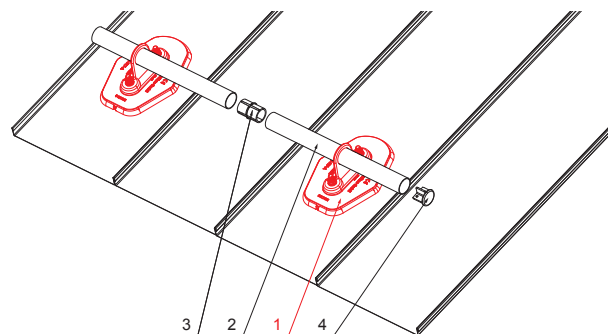

MŰSZAKI LAP

HOFOGÓ TALP 1-CSOVES

ZS-HEU W.15 MPD1

- RÉSZLET:**
1. hófogó talp 1-csoves
 2. hófogócső
 3. PVC toldó hófogóhoz
 4. takarósapka hófogócsőhöz

ANM Alumínium színes W.15 – Antracit W.15 – RAL 7016

INDEX	VÁLTOZÁS	DATE	ALÁÍRÁS	KJG QUALITY®	Scan code for 3D model	
ANYAGMÁRKA	MÉRET, FÉLKÉSZ TERMÉK	H.O.	TÖMEG kg			
SEGÉDBERENDEZÉS	KIDOLGOZTA Ing. Kluska M.	MEGJEGYZÉS	STN	OSZTÁLYOZÁSI SZÁM	POZÍCIÓSZÁM	
KIPRÓBÁLTA	TECHNOLÓGUS	TECHNOLÓGUS	KORÁBBI RAJZ	RAJZSZÁM		
NÉV	Hófogó talp 1-csoves		Lapok száma	ZS-HEU W.15 MPD1	Lap	