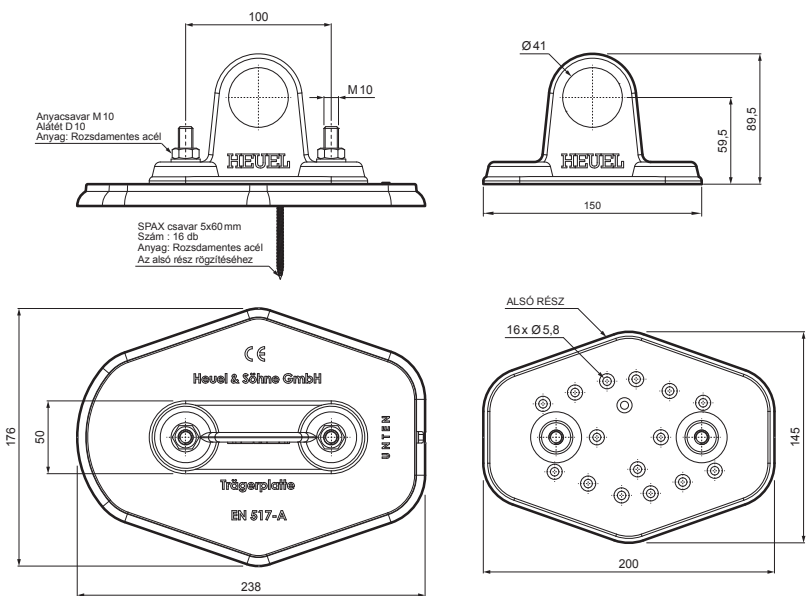

MŰSZAKI LAP

HOFOGÓ TALP 1-CSOVES

ZS-HEU W.15 MPD1

- RÉSZLET:**
1. hófogó talp 1-csoves
 2. hófogócső
 3. PVC toldó hófogóhoz
 4. takarósapka hófogócsőhöz

ANM Alumínium színes W.15 – Antracit W.15 – RAL 7016

INDEX	VÁLTOZÁS	DATE	ALÁÍRÁS	KJG QUALITY®	Scan code for 3D model	
ANYAGMÁRKA	MÉRET, FÉLKÉSZ TERMÉK	H.O.	TÖMEG kg			
SEGÉDBERENDEZÉS	KIDOLGOZTA Ing. Kluska M.	MEGJEGYZÉS	STN	OSZTÁLYOZÁSI SZÁM	POZÍCIÓSZÁM	
KIPRÓBÁLTA	TECHNOLÓGUS	TECHNOLÓGUS	KORÁBBI RAJZ	RAJZSZÁM		
NÉV	Hófogó talp 1-csoves		Lapok száma	ZS-HEU W.15 MPD1	Lap	