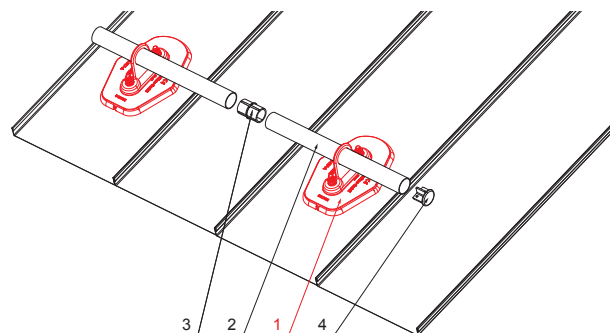

MŰSZAKI LAP

HOFOGÓ TALP 1-CSOVES

ZS-HEU W.15 MPD1

RÉSZLET:

1. hófogó talp 1-csoves
2. hófogócső
3. PVC toldó hófogóhoz
4. takarósapka hófogócsőhöz

TMM Alumínium színes W.15 – Barna W.15 – RAL 8028

INDEX	VÁLTOZÁS	DATE	ALÁÍRÁS		
ANYAGMÁRKA			H.O.	TÖMEG kg	MÉRET
MÉRET, FÉLKÉSZ TERMÉK				STN	OSZTÁLYOZÁSI SZÁM
SEGÉDBERENDEZÉS				MEGJEGYZÉS	POZÍCIÓSZÁM
KIDOLGOZTA Ing. Kluska M.				KORÁBBI RAJZ	RAJZSZÁM
KIPRÓBÁLTA			TECHNOLÓGUS		
NÉV			Hofogó talp 1-csoves		ZS-HEU W.15 MPD1
			Lapok száma		Lap