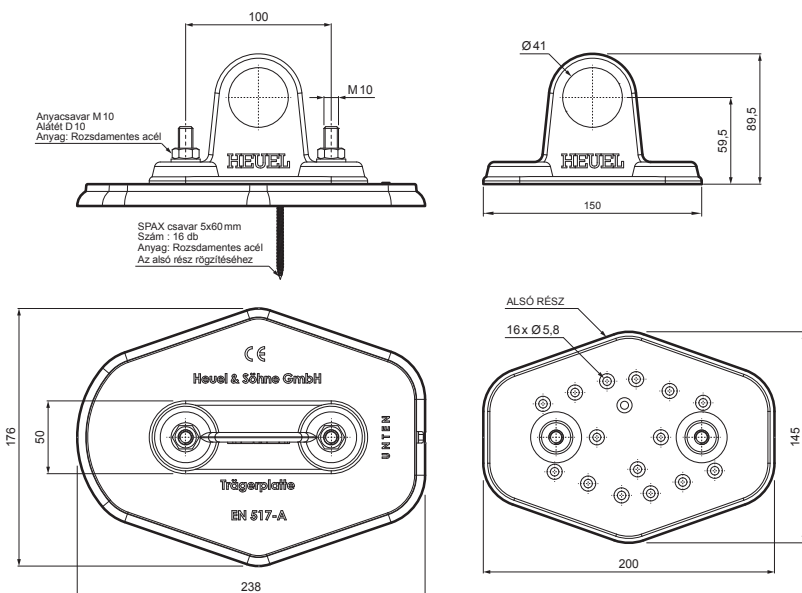

MŰSZAKI LAP

HOFOGÓ TALP 1-CSOVES

ZS-HEU W.15 MPD1

RÉSZLET:

1. hófogó talp 1-csoves
2. hófogócső
3. PVC toldó hófogóhoz
4. takarósapka hófogócsőhöz

TMM Alumínium színes W.15 – Barna W.15 – RAL 8028

INDEX	VÁLTOZÁS	DATE	ALÁÍRÁS		
ANYAGMÁRKA			H.O.	TÖMEG kg	MÉRET
MÉRET, FÉLKÉSZ TERMÉK				STN	OSZTÁLYOZÁSI SZÁM
SEGÉDBERENDEZÉS				MEGJEGYZÉS	POZÍCIÓSZÁM
KIDOLGOZTA Ing. Kluska M.				KORÁBBI RAJZ	RAJZSZÁM
KIPRÓBÁLTA			TECHNOLÓGUS		
NÉV			Hofogó talp 1-csoves		ZS-HEU W.15 MPD1
			Lapok száma		Lap