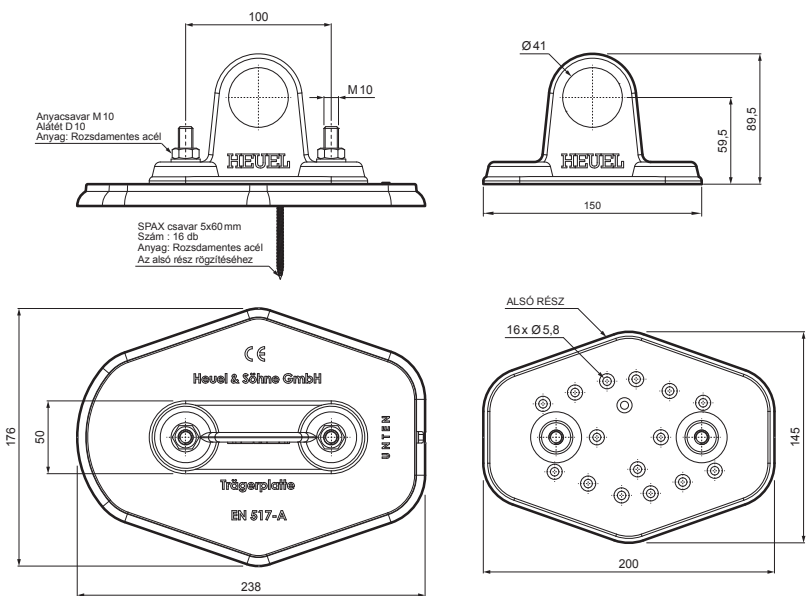

MŰSZAKI LAP

HOFOGÓ TALP 1-CSOVES

ZS-HEU W.15 MPD1

- RÉSZLET:**
1. hofogó talp 1-csoves
 2. hofogócső
 3. PVC toldó hofogóhoz
 4. takarósapka hofogócsőhöz

SSM Alumínium színes W.15 – Egérszürke W.15 – RAL 7005

INDEX	VÁLTOZÁS	DATE	ALÁÍRÁS	KJG QUALITY	Scan code for 3D model	
ANYAGMÁRKA	MÉRET, FÉLKÉSZ TERMÉK	H.O.	TÖMEG kg			
SEGÉDBERENDEZÉS	KIDOLGOZTA Ing. Kluska M.	MEGJEGYZÉS	OSZTÁLYOZÁSI SZÁM	POZÍCIÓSZÁM		
KIPRÓBÁLTA	TECHNOLÓGUS	KORÁBBI RAJZ	RAJZSZÁM			
NÉV	Hofogó talp 1-csoves		Lapok száma	ZS-HEU W.15 MPD1	Lap	