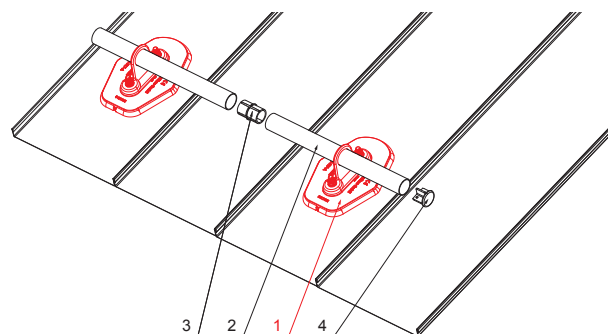

MŰSZAKI LAP

HOFOGÓ TALP 1-CSOVES

ZS-HEU W.15 MPD1

- RÉSZLET:**
1. hofogó talp 1-csoves
 2. hofogócső
 3. PVC toldó hofogóhoz
 4. takarósapka hofogócsőhöz

SSM Alumínium színes W.15 – Egérszürke W.15 – RAL 7005

INDEX	VÁLTOZÁS	DATE	ALÁÍRÁS	KJG QUALITY	Scan code for 3D model	
ANYAGMÁRKA	MÉRET, FÉLKÉSZ TERMÉK	H.O.	TÖMEG kg			
SEGÉDBERENDEZÉS	KIDOLGOZTA Ing. Kluska M.	MEGJEGYZÉS	OSZTÁLYOZÁSI SZÁM	POZÍCIÓSZÁM		
KIPRÓBÁLTA	TECHNOLÓGUS	KORÁBBI RAJZ	RAJZSZÁM			
NÉV	Hofogó talp 1-csoves		Lapok száma	ZS-HEU W.15 MPD1	Lap	