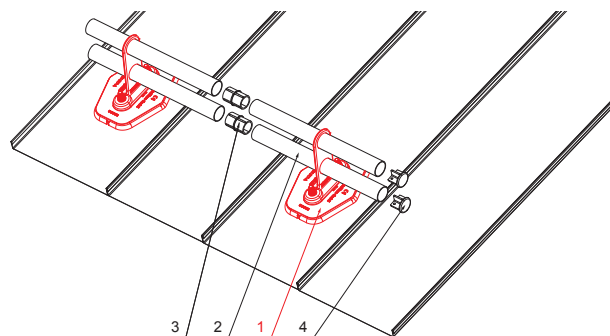

MŰSZAKI LAP

HOFOGÓ TALP 2-CSOVES

- RÉSZLET:**
1. hófogó talp 2-csoves
 2. hófogócső
 3. PVC toldó hófogóhoz
 4. takarósapka hófogócsőhoz

ZS-HEU W.15 MPD2

ANM Alumínium színes W.15 – Antracit W.15 – RAL 7016

| | | | | | | |
|---------------------------|----------|-------|----------------------|-----------------------|------------------------|-------------------------|
| INDEX | VÁLTOZÁS | DÁTUM | ALÁÍRÁS | KJG QUALITY | Scan code for 3D model | |
| ANYAGMÁRKA | | | H.O. | TÖMEG kg | MÉRET | |
| MÉRET, FÉLKÉSZ TERMÉK | | | | STN | OSZTÁLYOZÁSI SZÁM | |
| SEGÉDBERENDEZÉS | | | | MEGJEGYZÉS | POZÍCIÓSZÁM | |
| KIDOLGOZTA Ing. Kluska M. | | | | KORÁBBI RAJZ | RAJZSZÁM | |
| KIPRÓBÁLTA | | | TECHNOLÓGUS | | | |
| NÉV | | | Hofogó talp 2-csoves | | Lapok száma | ZS-HEU W.15 MPD2 Lap |