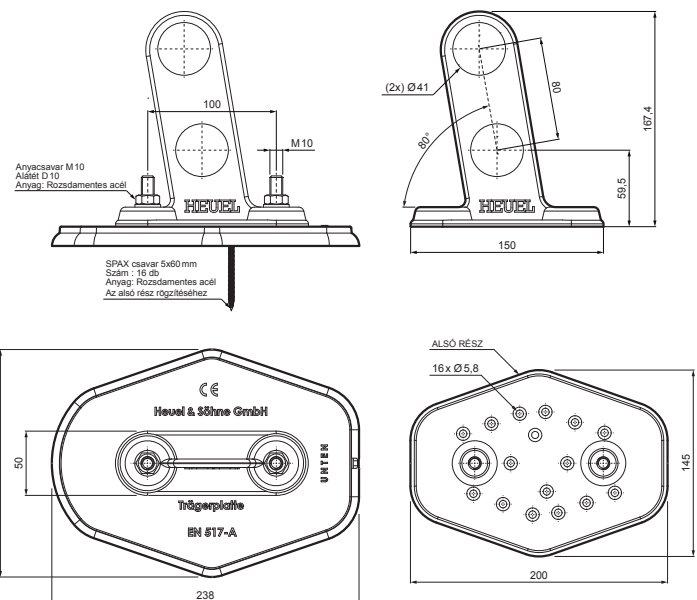

MŰSZAKI LAP

HOFOGÓ TALP 2-CSOVES

- RÉSZLET:**
1. hófogó talp 2-csoves
 2. hófogócső
 3. PVC toldó hófogóhoz
 4. takarósapka hófogócsőhoz

ZS-HEU W.15 MPD2

ANM Alumínium színes W.15 – Antracit W.15 – RAL 7016

| | | | | | | |
|---------------------------|----------|-------|----------------------|-----------------------|------------------------|-------------------------|
| INDEX | VÁLTOZÁS | DÁTUM | ALÁÍRÁS | KJG QUALITY | Scan code for 3D model | |
| ANYAGMÁRKA | | | H.O. | TÖMEG kg | MÉRET | |
| MÉRET, FÉLKÉSZ TERMÉK | | | | STN | OSZTÁLYOZÁSI SZÁM | |
| SEGÉDBERENDEZÉS | | | | MEGJEGYZÉS | POZÍCIÓSZÁM | |
| KIDOLGOZTA Ing. Kluska M. | | | | KORÁBBI RAJZ | RAJZSZÁM | |
| KIPRÓBÁLTA | | | TECHNOLÓGUS | | | |
| NÉV | | | Hofogó talp 2-csoves | | Lapok száma | ZS-HEU W.15 MPD2 Lap |