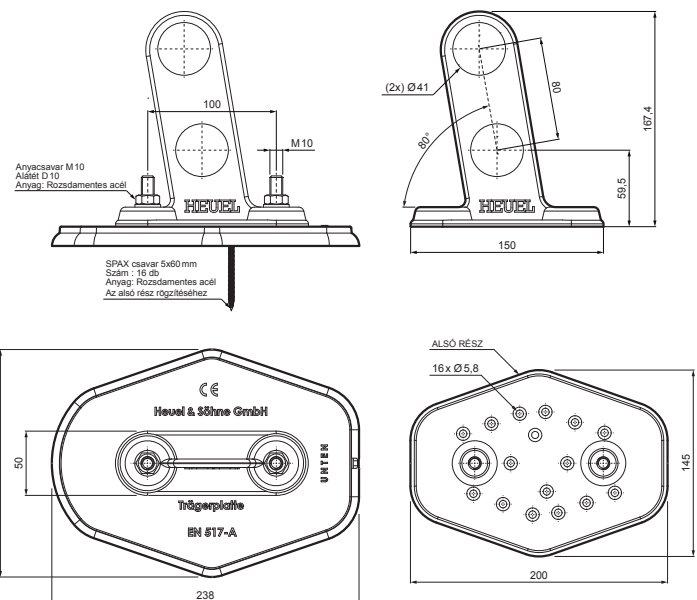

# MŰSZAKI LAP

### RÉSZLET:

1. hófogó talp 2-csoves
2. hófogócső
3. PVC toldó hófogóhoz
4. takarósapka hófogócsőhoz

## ZS-HEU W.15 MPD2

**ANM** Alumínium színes W.15 – Antracit W.15 – RAL 7016

INDEX	VÁLTOZÁS	DÁTUM	ALÁÍRÁS	<b>KJG</b> QUALITY	Scan code for 3D model	
ANYAGMÁRKA			H.O.	TÖMEG kg	MÉRET	
MÉRET, FÉLKÉSZ TERMÉK				STN	OSZTÁLYOZÁSI SZÁM	
SEGÉDBERENDEZÉS				MEGJEGYZÉS	POZÍCIÓSZÁM	
KIDOLGOZTA Ing. Kluska M.				KORÁBBI RAJZ	RAJZSZÁM	
KIPRÓBÁLTA			TECHNOLÓGUS			
NÉV			Hofogó talp 2-csoves		Lapok száma	ZS-HEU W.15 MPD2 Lap