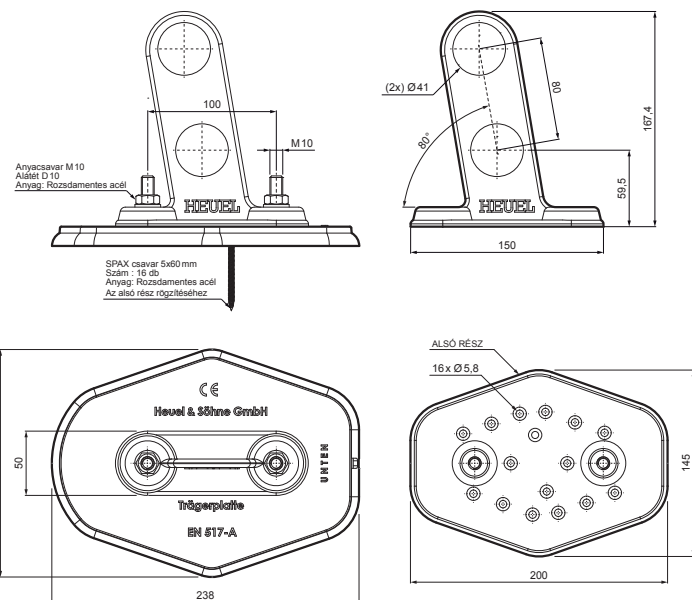

MŰSZAKI LAP

HOFOGÓ TALP 2-CSOVES

- RÉSZLET:**
1. hófogó talp 2-csoves
 2. hófogócső
 3. PVC toldó hófogóhoz
 4. takarósapka hófogócsőhoz

ZS-HEU W.15 MPD2

TMM Alumínium színes W.15 – Barna W.15 – RAL 8028

INDEX	VÁLTOZÁS	DÁTUM	ALÁÍRÁS	KJG QUALITY®	Scan code for 3D model	
ANYAGMÁRKA			H.O.	TÖMEG kg	MÉRET	
MÉRET, FÉLKÉSZ TERMÉK				STN	OSZTÁLYOZÁSI SZÁM	
SEGÉDBERENDEZÉS				MEGJEGYZÉS	POZÍCIÓSZÁM	
KIDOLGOZTA Ing. Kluska M.				KORÁBBI RAJZ	RAJZSZÁM	
KIPRÓBÁLTA			TECHNOLÓGUS			
NÉV			Hofogó talp 2-csoves		Lapok száma	ZS-HEU W.15 MPD2 Lap