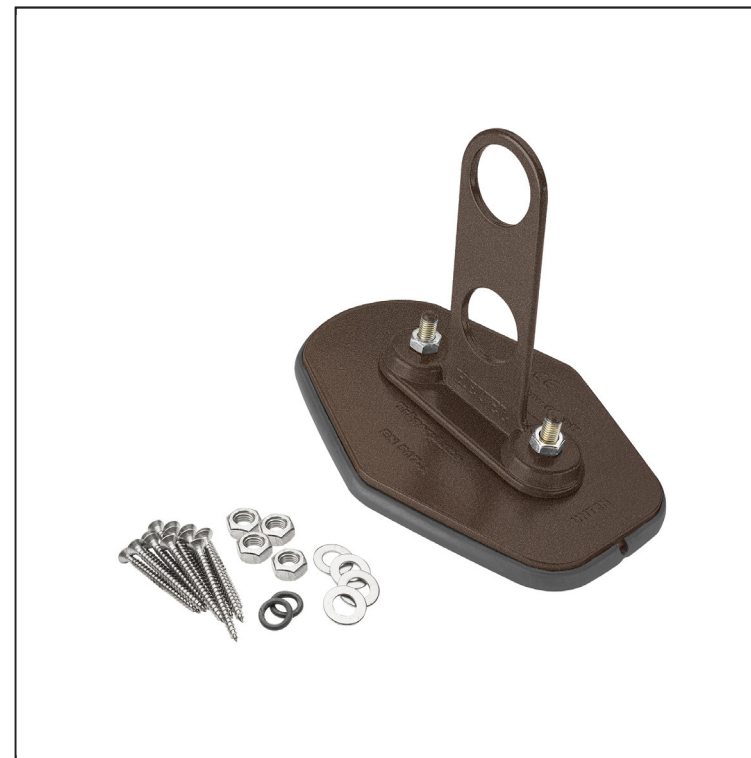

MŰSZAKI LAP

HOFOGÓ TALP 2-CSOVES

- RÉSZLET:**
1. hófogó talp 2-csoves
 2. hófogócső
 3. PVC toldó hófogóhoz
 4. takarósapka hófogócsőhoz

ZS-HEU W.15 MPD2

TMM Alumínium színes W.15 – Barna W.15 – RAL 8028

INDEX	VÁLTOZÁS	DÁTUM	ALÁÍRÁS	KJG QUALITY®	Scan code for 3D model	
ANYAGMÁRKA			H.O.	TÖMEG kg	MÉRET	
MÉRET, FÉLKÉSZ TERMÉK				STN	OSZTÁLYOZÁSI SZÁM	
SEGÉDBERENDEZÉS				MEGJEGYZÉS	POZÍCIÓSZÁM	
KIDOLGOZTA Ing. Kluska M.				KORÁBBI RAJZ	RAJZSZÁM	
KIPRÓBÁLTA			TECHNOLÓGUS			
NÉV			Hofogó talp 2-csoves		Lapok száma	ZS-HEU W.15 MPD2 Lap