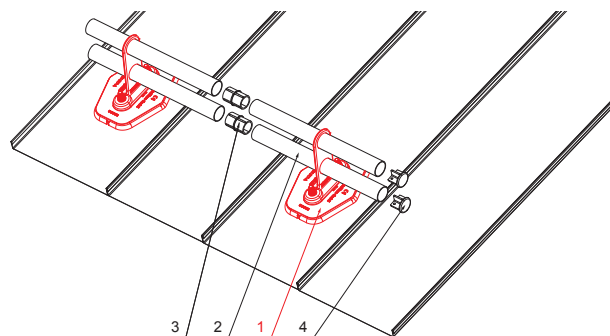

MŰSZAKI LAP

HOFOGÓ TALP 2-CSOVES

- RÉSZLET:**
1. hófogó talp 2-csoves
 2. hófogócső
 3. PVC toldó hófogóhoz
 4. takarósapka hófogócsőhoz

ZS-HEU W.15 MPD2

TMM Alumínium színes W.15 – Barna W.15 – RAL 8028

INDEX	VÁLTOZÁS	DÁTUM	ALÁÍRÁS	KJG QUALITY®	Scan code for 3D model	
ANYAGMÁRKA			H.O.	TÖMEG kg	MÉRET	
MÉRET, FÉLKÉSZ TERMÉK				STN	OSZTÁLYOZÁSI SZÁM	
SEGÉDBERENDEZÉS				MEGJEGYZÉS	POZÍCIÓSZÁM	
KIDOLGOZTA Ing. Kluska M.				KORÁBBI RAJZ	RAJZSZÁM	
KIPRÓBÁLTA			TECHNOLÓGUS			
NÉV			Hofogó talp 2-csoves		Lapok száma	ZS-HEU W.15 MPD2 Lap