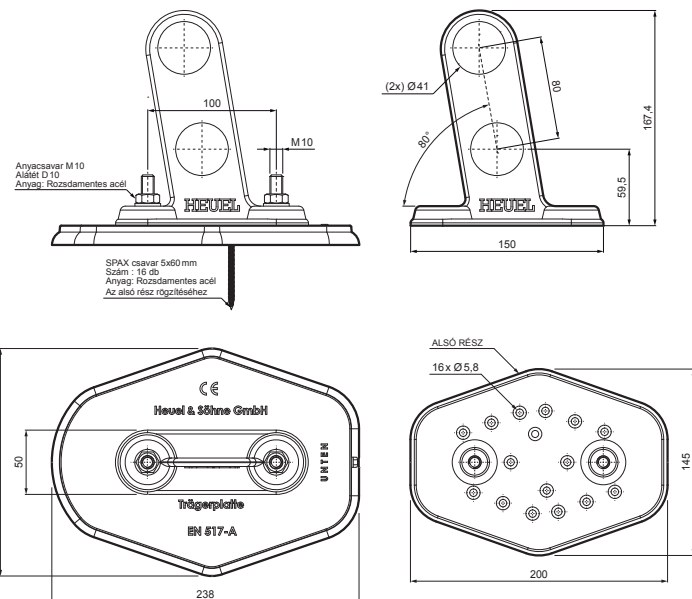

# MŰSZAKI LAP

## HOFOGÓ TALP 2-CSOVES

- RÉSZLET:**
1. hófogó talp 2-csoves
  2. hófogócső
  3. PVC toldó hófogóhoz
  4. takarósapka hófogócsőhoz

## ZS-HEU W.15 MPD2

**SSM** Alumínium színes W.15 – Egérszürke W.15 – RAL 7005

INDEX	VÁLTOZÁS	DÁTUM	ALÁÍRÁS	<b>KJG</b> QUALITY®	Scan code for 3D model	
ANYAGMÁRKA			H.O.	TÖMEG kg	MÉRET	
MÉRET, FÉLKÉSZ TERMÉK				STN	OSZTÁLYOZÁSI SZÁM	
SEGÉDBERENDEZÉS				MEGJEGYZÉS	POZÍCIÓSZÁM	
KIDOLGOZTA Ing. Kluska M.				KORÁBBI RAJZ	RAJZSZÁM	
KIPRÓBÁLTA			TECHNOLÓGUS			
NÉV			Hofogó talp 2-csoves		Lapok száma	ZS-HEU W.15 MPD2 Lap