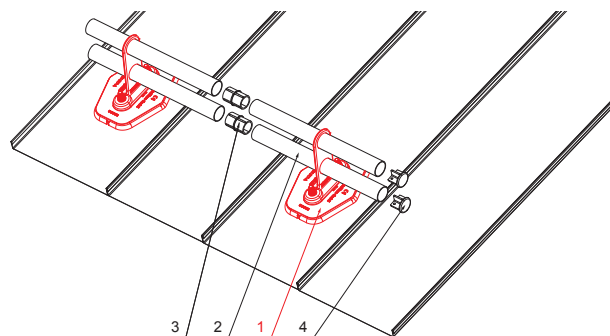

## HOFOGÓ TALP 2-CSOVES

- RÉSZLET:**
1. hófogó talp 2-csoves
  2. hófogócső
  3. PVC toldó hófogóhoz
  4. takarósapka hófogócsőhoz

## ZS-HEU W.15 MPD2

**SSM** Alumínium színes W.15 – Egérszürke W.15 – RAL 7005

INDEX	VÁLTOZÁS	DÁTUM	ALÁÍRÁS	<b>KJG</b> QUALITY®	Scan code for 3D model	
ANYAGMÁRKA			H.O.	TÖMEG kg	MÉRET	
MÉRET, FÉLKÉSZ TERMÉK				STN	OSZTÁLYOZÁSI SZÁM	
SEGÉDBERENDEZÉS				MEGJEGYZÉS	POZÍCIÓSZÁM	
KIDOLGOZTA Ing. Kluska M.				KORÁBBI RAJZ	RAJZSZÁM	
KIPRÓBÁLTA			TECHNOLÓGUS			
NÉV			Hofogó talp 2-csoves		Lapok száma	ZS-HEU W.15 MPD2 Lap