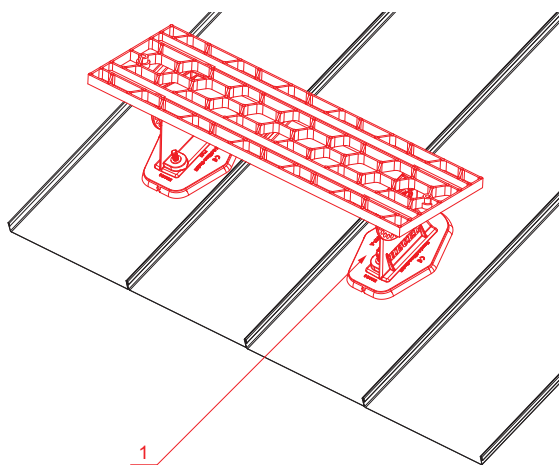

# FALZ-HEU MP DACH

RÉSZLET:  
1. járorács

**TMM** Alumínium színes W.15 – Barna W.15 – RAL 8028

INDEX	VÁLTOZÁS	DÁTUM	ALÁÍRÁS	  
ANYAGMÁRKA	H.O.		TÖMEG kg	
MÉRET, FÉLKÉSZ TERMÉK	STN		OSZTÁLYOZÁSI SZÁM	
SEGÉDBERENDEZÉS	MEGJEGYZÉS		POZÍCIÓSZÁM	
KIDOLGOZTA Ing. Kluska M.	KORÁBBI RAJZ		RAJZSZÁM	
KIPRÓBÁLTA	TECHNOLÓGUS			
TECHNOLÓGUS	NÉV		Járorács	FALZ-HEU MP DACH
	Lapok száma			Lap