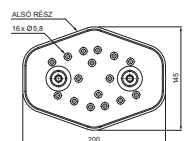

MŰSZAKI LAP JÁRORÁCS

FALZ-HEU MP DACH

RÉSZLET:
1. járórács

TMM Alumínium színes W.15 – Barna W.15 – RAL 8028

INDEX	VÁLTOZÁS	DÁTUM	ALÁÍRÁS		
ANYAGMÁRKA	H.O.		TÖMEG kg		
MÉRET, FÉLKÉSZ TERMÉK	STN		OSZTÁLYOZÁSI SZÁM		
SEGÉDBERENDEZÉS	MEGJEGYZÉS		POZÍCIÓSZÁM		
KIDOLGOZTA Ing. Kluska M.	KORÁBBI RAJZ		RAJZSZÁM		
KIPRÓBÁLTA	TECHNOLÓGUS		RAJZSZÁM		
TECHNOLÓGUS	RAJZSZÁM		RAJZSZÁM		
NÉV	Járórács		Lapok száma	FALZ-HEU MP DACH	Lap