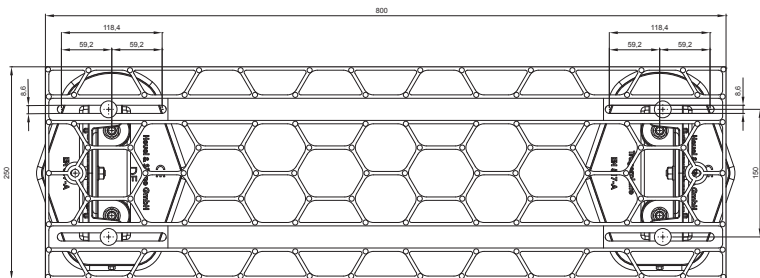

MŰSZAKI LAP JÁRORÁCS

FALZ-HEU MP DACH

RÉSZLET:
1. járórács

TMM Alumínium színes W.15 – Barna W.15 – RAL 8028

INDEX	VÁLTOZÁS	DÁTUM	ALÁÍRÁS		
ANYAGMÁRKA	H.O.		TÖMEG kg		
MÉRET, FÉLKÉSZ TERMÉK	STN		OSZTÁLYOZÁSI SZÁM		
SEGÉDBERENDEZÉS	MEGJEGYZÉS		POZÍCIÓSZÁM		
KIDOLGOZTA Ing. Kluska M.	KORÁBBI RAJZ		RAJZSZÁM		
KIPRÓBÁLTA	TECHNOLÓGUS		RAJZSZÁM		
TECHNOLÓGUS	RAJZSZÁM		RAJZSZÁM		
NÉV	Járórács		Lapok száma	FALZ-HEU MP DACH	Lap