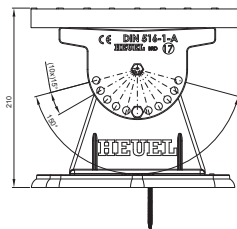

MŰSZAKI LAP JÁRORÁCS

FALZ-HEU MP DACH

RÉSZLET:
1. járórács

TMM Alumínium színes W.15 – Barna W.15 – RAL 8028

INDEX	VÁLTOZÁS	DÁTUM	ALÁÍRÁS		
ANYAGMÁRKA	H.O.		TÖMEG kg		
MÉRET, FÉLKÉSZ TERMÉK	STN		OSZTÁLYOZÁSI SZÁM		
SEGÉDBERENDEZÉS	MEGJEGYZÉS		POZÍCIÓSZÁM		
KIDOLGOZTA Ing. Kluska M.	KORÁBBI RAJZ		RAJZSZÁM		
KIPRÓBÁLTA	TECHNOLÓGUS		RAJZSZÁM		
TECHNOLÓGUS	RAJZSZÁM		RAJZSZÁM		
NÉV	Járórács		Lapok száma	FALZ-HEU MP DACH	Lap