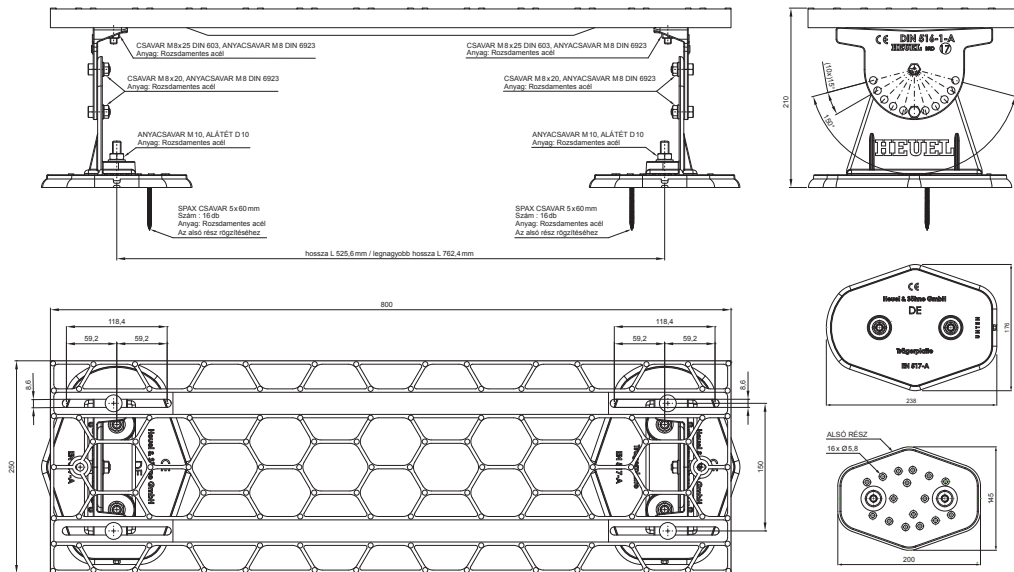

# FALZ-HEU MP DACH

RÉSZLET:  
1. járorács

**TMM** Alumínium színes W.15 – Barna W.15 – RAL 8028

INDEX	VÁLTOZÁS	DÁTUM	ALÁÍRÁS	  
ANYAGMÁRKA	H.O.		TÖMEG kg	
MÉRET, FÉLKÉSZ TERMÉK	STN		OSZTÁLYOZÁSI SZÁM	
SEGÉDBERENDEZÉS	MEGJEGYZÉS		POZÍCIÓSZÁM	
KIDOLGOZTA Ing. Kluska M.	KORÁBBI RAJZ		RAJZSZÁM	
KIPRÓBÁLTA	TECHNOLÓGUS			
TECHNOLÓGUS	NÉV		Járorács	FALZ-HEU MP DACH
	Lapok száma			Lap