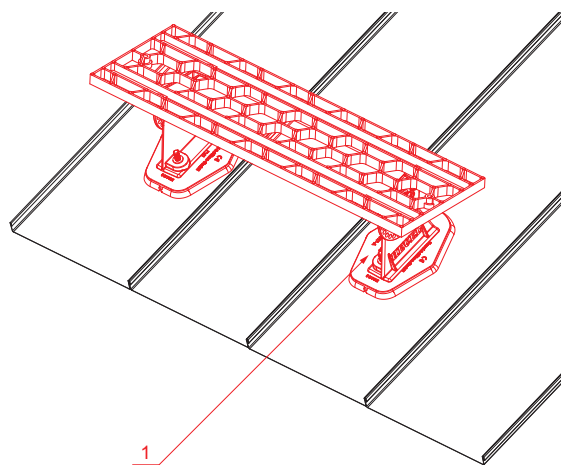

MŰSZAKI LAP JÁRORÁCS

FALZ-HEU MP DACH

RÉSZLET:
1. járórács

TMM Alumínium színes W.15 – Barna W.15 – RAL 8028

INDEX	VÁLTOZÁS	DÁTUM	ALÁÍRÁS		
ANYAGMÁRKA	H.O.		TÖMEG kg		
MÉRET, FÉLKÉSZ TERMÉK	STN		OSZTÁLYOZÁSI SZÁM		
SEGÉDBERENDEZÉS	MEGJEGYZÉS		POZÍCIÓSZÁM		
KIDOLGOZTA Ing. Kluska M.	KORÁBBI RAJZ		RAJZSZÁM		
KIPRÓBÁLTA	TECHNOLÓGUS		RAJZSZÁM		
TECHNOLÓGUS	RAJZSZÁM		RAJZSZÁM		
NÉV	Járórács		Lapok száma	FALZ-HEU MP DACH	Lap