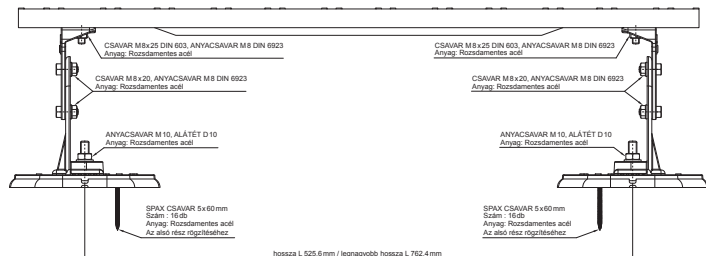

MŰSZAKI LAP JÁRORÁCS

FALZ-HEU MP DACH

RÉSZLET:
1. járórács

TMM Alumínium színes W.15 – Barna W.15 – RAL 8028

INDEX	VÁLTOZÁS	DÁTUM	ALÁÍRÁS		
ANYAGMÁRKA	H.O.		TÖMEG kg		
MÉRET, FÉLKÉSZ TERMÉK	STN		OSZTÁLYOZÁSI SZÁM		
SEGÉDBERENDEZÉS	MEGJEGYZÉS		POZÍCIÓSZÁM		
KIDOLGOZTA Ing. Kluska M.	KORÁBBI RAJZ		RAJZSZÁM		
KIPRÓBÁLTA	TECHNOLÓGUS		RAJZSZÁM		
TECHNOLÓGUS	RAJZSZÁM		RAJZSZÁM		
NÉV	Járórács		Lapok száma	FALZ-HEU MP DACH	Lap