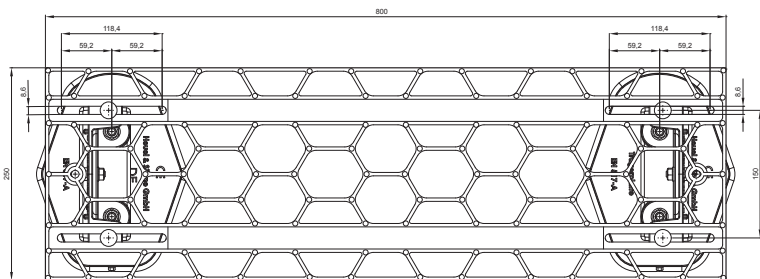

MŰSZAKI LAP JÁRORÁCS

FALZ-HEU MP DACH

SSM Alumínium színes W.15 – Egérszürke W.15 – RAL 7005

RÉSZLET:
1. járorács

INDEX	VÁLTOZÁS	DÁTUM	ALÁÍRÁS	KJG QUALITY		Scan code for 3D model	QR
ANYAGMÁRKA			H.O.	TÖMEG kg		MÉRET	
MÉRET, FÉLKÉSZ TERMÉK			STN		OSZTÁLYOZÁSI SZÁM		
SEGÉDBERENDEZÉS			MEGJEGYZÉS		POZÍCIÓSZÁM		
KIDOLGOZTA Ing. Kluska M.			KORÁBBI RAJZ		RAJZSZÁM		
KIPRÓBÁLTA			TECHNOLÓGUS		Lapok száma		
NÉV			Járorács		Falz-HEU MP DACH		
					Lap		