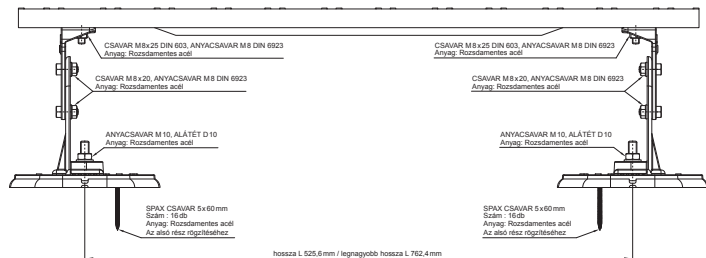

MŰSZAKI LAP JÁRORÁCS

FALZ-HEU MP DACH

SSM Alumínium színes W.15 – Egérszürke W.15 – RAL 7005

RÉSZLET:
1. járorács

INDEX	VÁLTOZÁS	DÁTUM	ALÁÍRÁS	KJG QUALITY		Scan code for 3D model	QR
ANYAGMÁRKA			H.O.	TÖMEG kg		MÉRET	
MÉRET, FÉLKÉSZ TERMÉK			STN		OSZTÁLYOZÁSI SZÁM		
SEGÉDBERENDEZÉS			MEGJEGYZÉS		POZÍCIÓSZÁM		
KIDOLGOZTA Ing. Kluska M.			KORÁBBI RAJZ		RAJZSZÁM		
KIPRÓBÁLTA			TECHNOLÓGUS		Lapok száma		
NÉV			Járorács		Falz-HEU MP DACH		
					Lap		