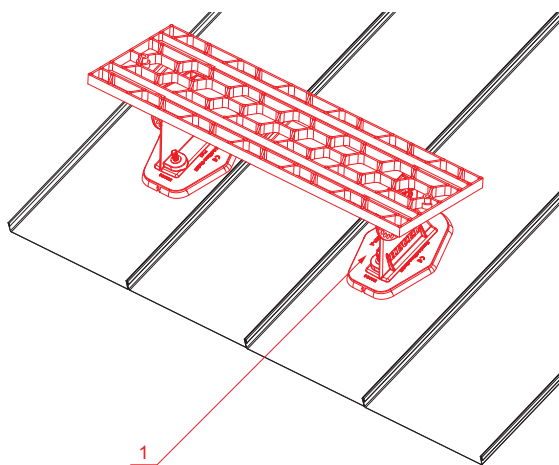

# FALZ-HEU MP DACH

SSM Alumínium színes W.15 – Egérszürke W.15 – RAL 7005

RÉSZLET:  
1. járórács

INDEX	VÁLTOZÁS	DÁTUM	ALÁÍRÁS	KJG QUALITY		Scan code for 3D model	QR
ANYAGMÁRKA			H.O.	TÖMEG kg		MÉRET	
MÉRET, FÉLKÉSZ TERMÉK			STN		OSZTÁLYOZÁSI SZÁM		
SEGÉDBERENDEZÉS			MEGJEGYZÉS		POZÍCIÓSZÁM		
KIDOLGOZTA Ing. Kluska M.			KORÁBBI RAJZ		RAJZSZÁM		
KIPRÓBÁLTA			TECHNOLÓGUS		Lapok száma		
NEV			Járórács		Falz-HEU MP DACH		
					Lap		