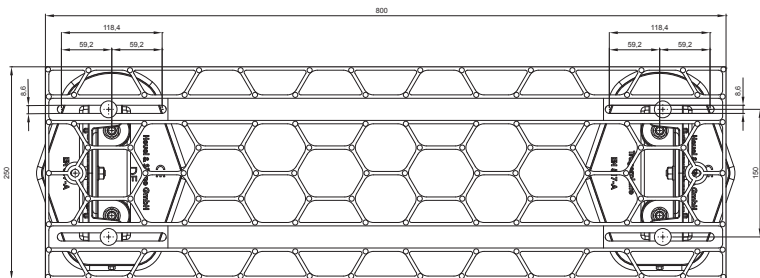

# FALZ-HEU MP DACH

SSM Alumínium színes W.15 – Egérszürke W.15 – RAL 7005

RÉSZLET:  
1. járórács

INDEX	VÁLTOZÁS	DÁTUM	ALÁÍRÁS	KJG QUALITY		Scan code for 3D model	QR
ANYAGMÁRKA			H.O.	TÖMEG kg		MÉRET	
MÉRET, FÉLKÉSZ TERMÉK			STN		OSZTÁLYOZÁSI SZÁM		
SEGÉDBERENDEZÉS			MEGJEGYZÉS		POZÍCIÓSZÁM		
KIDOLGOZTA Ing. Kluska M.			KORÁBBI RAJZ		RAJZSZÁM		
KIPRÓBÁLTA			TECHNOLÓGUS		Lapok száma		
NEV			Járórács		Falz-HEU MP DACH		
					Lap		