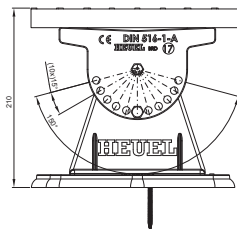

# FALZ-HEU MP DACH

SSM Alumínium színes W.15 – Egérszürke W.15 – RAL 7005

RÉSZLET:  
1. járórács

INDEX	VÁLTOZÁS	DÁTUM	ALÁÍRÁS	KJG QUALITY		Scan code for 3D model	QR
ANYAGMÁRKA			H.O.	TÖMEG kg		MÉRET	
MÉRET, FÉLKÉSZ TERMÉK			STN		OSZTÁLYOZÁSI SZÁM		
SEGÉDBERENDEZÉS			MEGJEGYZÉS		POZÍCIÓSZÁM		
KIDOLGOZTA Ing. Kluska M.			KORÁBBI RAJZ		RAJZSZÁM		
KIPRÓBÁLTA			TECHNOLÓGUS		Lapok száma		
NEV			Járórács		Falz-HEU MP DACH		
					Lap		