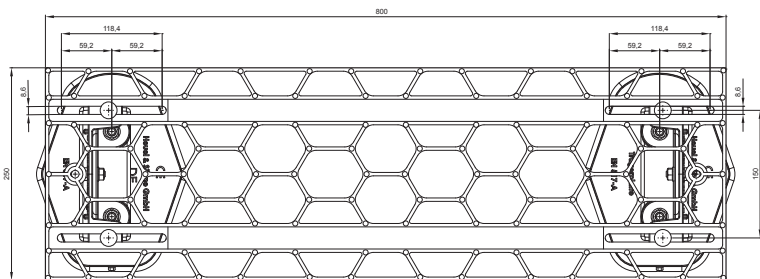

MŰSZAKI LAP JÁRORÁCS

FALZ-HEU MP DACH

SSM Alumínium színes W.15 – Egérszürke W.15 – RAL 7005

RÉSZLET:
1. járórács

INDEX	VÁLTOZÁS	DÁTUM	ALÁÍRÁS	KJG QUALITY		Scan code for 3D model	QR
ANYAGMÁRKA			H.O.	TÖMEG kg		MÉRET	
MÉRET, FÉLKÉSZ TERMÉK			STN		OSZTÁLYOZÁSI SZÁM		
SEGÉDBERENDEZÉS			MEGJEGYZÉS		POZÍCIÓSZÁM		
KIDOLGOZTA Ing. Kluska M.			KORÁBBI RAJZ		RAJZSZÁM		
KIPRÓBÁLTA			TECHNOLÓGUS		NÉV		
TECHNOLÓGUS			Járórács		Falp száma		
NÉV			Járórács		Falz-HEU MP DACH		
Létrehozva: 07.06.2026 13:05:27			Lapok száma		Lap		