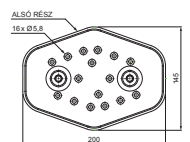

# FALZ-HEU MP DACH

SSM Alumínium színes W.15 – Egérszürke W.15 – RAL 7005

RÉSZLET:  
1. járórács

INDEX	VÁLTOZÁS	DÁTUM	ALÁÍRÁS	KJG QUALITY		Scan code for 3D model	QR
ANYAGMÁRKA			H.O.	TÖMEG kg		MÉRET	
MÉRET, FÉLKÉSZ TERMÉK			STN		OSZTÁLYOZÁSI SZÁM		
SEGÉDBERENDEZÉS			MEGJEGYZÉS		POZÍCIÓSZÁM		
KIDOLGOZTA Ing. Kluska M.			KORÁBBI RAJZ		RAJZSZÁM		
KIPRÓBÁLTA			TECHNOLÓGUS		Lapok száma		
NEV			Járórács		Falz-HEU MP DACH		
					Lap		