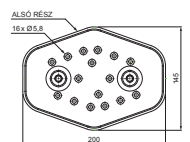

MŰSZAKI LAP JÁRORÁCS

FALZ-HEU MP DACH

SSM Alumínium színes W.15 – Egérszürke W.15 – RAL 7005

RÉSZLET:
1. járórács