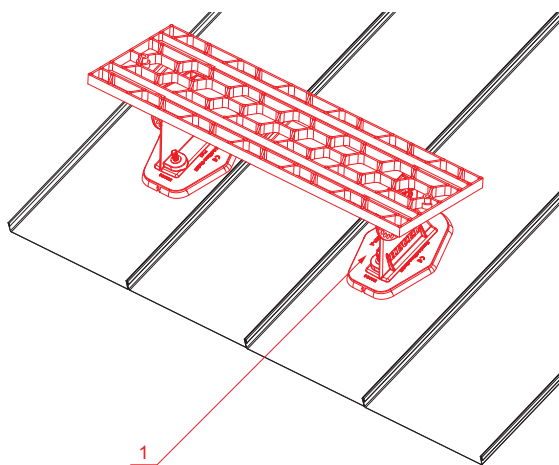

INDEX	VÁLTOZÁS	DÁTUM	ALÁÍRÁS	KJG QUALITY		Scan code for 3D model	QR
ANYAGMÁRKA			H.O.	TÖMEG kg		MÉRET	
MÉRET, FÉLKÉSZ TERMÉK			STN		OSZTÁLYOZÁSI SZÁM		
SEGÉDBERENDEZÉS			MEGJEGYZÉS		POZÍCIÓSZÁM		
KIDOLGOZTA Ing. Kluska M.			KORÁBBI RAJZ		RAJZSZÁM		
KIPRÓBÁLTA			TECHNOLÓGUS		Lapok száma		
NEV			Járórács		Falz-HEU MP DACH		
					Lap		

Létrehozva: 07.06.2026 12:06:52

Műszaki változások fenntartva