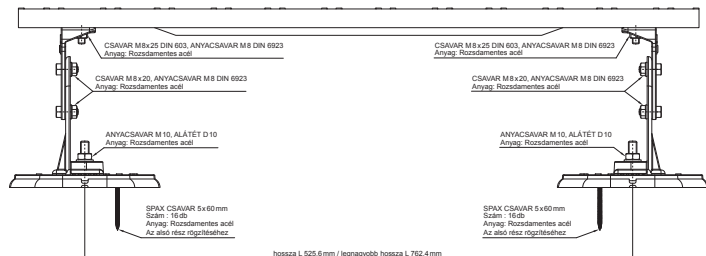

MŰSZAKI LAP JÁRORÁCS

FALZ-HEU MP DACH

SSM Alumínium színes W.15 – Egérszürke W.15 – RAL 7005

RÉSZLET:
1. járórács