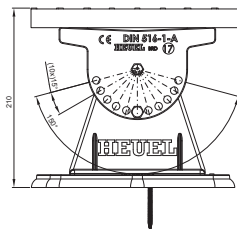

MŰSZAKI LAP JÁRORÁCS

FALZ-HEU MP DACH

SSM Alumínium színes W.15 – Egérszürke W.15 – RAL 7005

RÉSZLET:
1. járórács