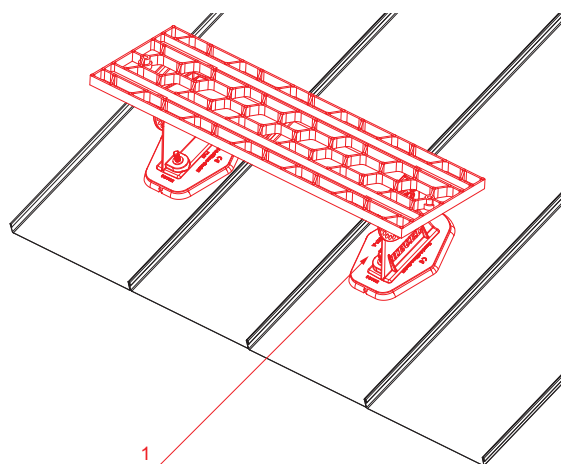

MŰSZAKI LAP JÁRORÁCS

FALZ-HEU MP DACH

SSM Alumínium színes W.15 – Egérszürke W.15 – RAL 7005

RÉSZLET:
1. járórács

INDEX	VÁLTOZÁS	DÁTUM	ALÁÍRÁS	KJG QUALITY		Scan code for 3D model	QR
ANYAGMÁRKA			H.O.	TÖMEG kg		MÉRET	
MÉRET, FÉLKÉSZ TERMÉK			STN		OSZTÁLYOZÁSI SZÁM		
SEGÉDBERENDEZÉS			MEGJEGYZÉS		POZÍCIÓSZÁM		
KIDOLGOZTA Ing. Kluska M.			KORÁBBI RAJZ		RAJZSZÁM		
KIPRÓBÁLTA			TECHNOLÓGUS		NÉV		
TECHNOLÓGUS			Járórács		Falp száma		
NÉV			Járórács		Falz-HEU MP DACH		
Létrehozva: 07.06.2026 13:05:27			Lapok száma		Lap		