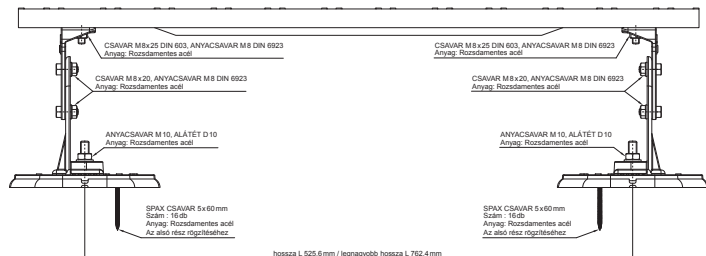

# FALZ-HEU MP DACH

SSM Alumínium színes W.15 – Egérszürke W.15 – RAL 7005

RÉSZLET:  
1. járórács

INDEX	VÁLTOZÁS	DÁTUM	ALÁÍRÁS	KJG QUALITY		Scan code for 3D model	QR
ANYAGMÁRKA			H.O.	TÖMEG kg		MÉRET	
MÉRET, FÉLKÉSZ TERMÉK			STN		OSZTÁLYOZÁSI SZÁM		
SEGÉDBERENDEZÉS			MEGJEGYZÉS		POZÍCIÓSZÁM		
KIDOLGOZTA Ing. Kluska M.			KORÁBBI RAJZ		RAJZSZÁM		
KIPRÓBÁLTA			TECHNOLÓGUS		Lapok száma		
NEV			Járórács		Falz-HEU MP DACH		
					Lap		