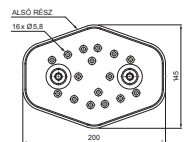

MŰSZAKI LAP JÁRORÁCS

FALZ-HEU MP DACH

SSM Alumínium színes W.15 – Egérszürke W.15 – RAL 7005

RÉSZLET:
1. járorács

INDEX	VÁLTOZÁS	DÁTUM	ALÁÍRÁS	KJG QUALITY		Scan code for 3D model	QR
ANYAGMÁRKA			H.O.	TÖMEG kg		MÉRET	
MÉRET, FÉLKÉSZ TERMÉK			STN		OSZTÁLYOZÁSI SZÁM		
SEGÉDBERENDEZÉS			MEGJEGYZÉS		POZÍCIÓSZÁM		
KIDOLGOZTA Ing. Kluska M.			KORÁBBI RAJZ		RAJZSZÁM		
KIPRÓBÁLTA			TECHNOLÓGUS		Lapok száma		
NÉV			Járorács		Falz-HEU MP DACH		
					Lap		