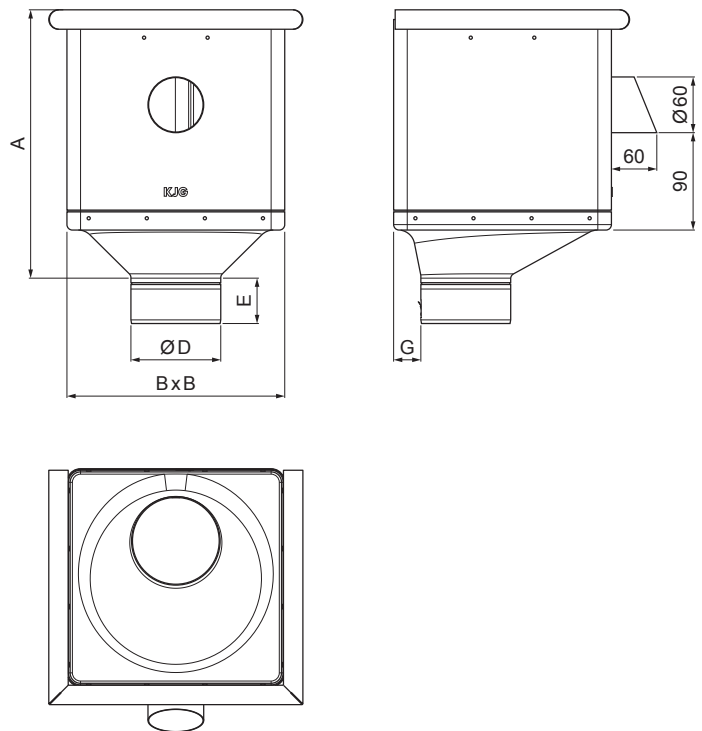

MŰSZAKI LAP

VÍZGYÜJTŐ ÜST KÖBÖS KIFOLYÁSSAL EXCENTRIKUS P-PKLZ KXV

SB Fastett acél – Törtfehér – RAL 9002

Méretek [mm]					
Néviéges méret	A	B	D	E	G
80	283	240	79	44	30
100	283	240	99	50	30
120	283	240	119	60	30

INDEX	VÁLTOZÁS	DÁTUM	ALÁÍRÁS	KJG QUALITY®	Scan code for 3D model	
ANYAGMÁRKA			H.O.	TÖMEG kg	MÉRET	
MÉRET, FÉLKÉSZ TERMÉK				STN	OSZTÁLYOZÁSI SZÁM	
SEGÉDBERENDEZÉS				MEGJEGYZÉS	POZÍCIÓSZÁM	
KIDOLGOZTA Ing. Kluska M.				KORÁBBI RAJZ		
KIPRÓBÁLTA		TECHNOLÓGUS		RAJZSZÁM		
NÉV Vízgyűjtő üst köbös KIFOLYÁSSAL EXCENTRIKUS				Lapok száma	P-PKLZ KXV	Lap