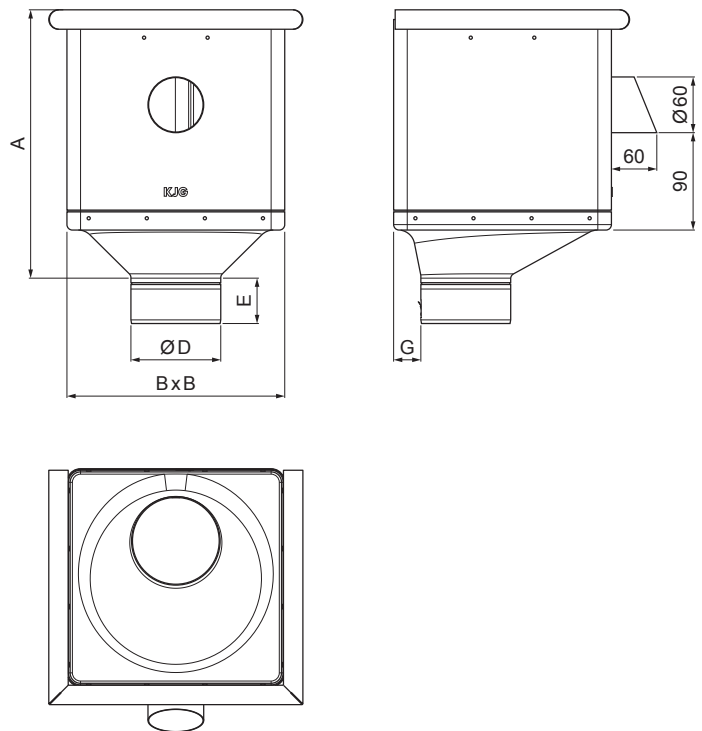

MŰSZAKI LAP

VÍZGYÜJTŐ ÜST KÖBÖS KIFOLYÁSSAL EXCENTRIKUS P-PKLZ KXV

SB Fastett acél – Törtfehér – RAL 9002

Méretek [mm]					
Néviéges méret	A	B	D	E	G
80	283	240	79	44	30
100	283	240	99	50	30
120	283	240	119	60	30

INDEX	VÁLTOZÁS	DÁTUM	ALÁÍRÁS	KJG QUALITY®	Scan code for 3D model	
ANYAGMÁRKA	H.O.		TÖMEG kg	MÉRET		
MÉRET, FÉLKÉSZ TERMÉK	STN		OSZTÁLYOZÁSI SZÁM			
SEGÉDBERENDEZÉS	MEGJEGYZÉS		POZÍCIÓSZÁM			
KIDOLGOZTA Ing. Kluska M.	TECHNOLÓGUS		KORÁBBI RAJZ		RAJZSZÁM	
KIPRÓBÁLTA	NÉV		Vízgyűjtő üst köbös KIFOLYÁSSAL EXCENTRIKUS		Lapok száma P-PKLZ KXV Lap	