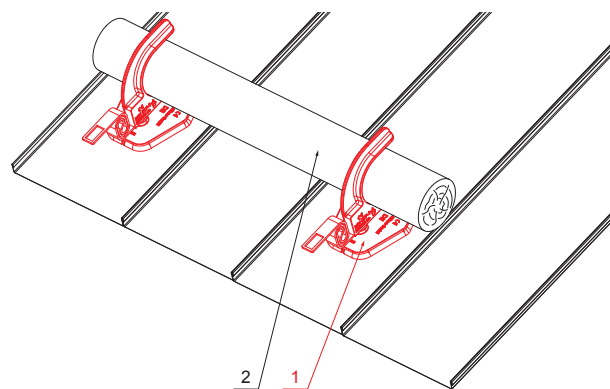

MŰSZAKI LAP

TETŐBIZTONSÁGI KAMPÓ

RÉSZLET:

1. tetőbiztonsági kampó
2. rönkök

FALZ-HEU MP DBRP

ANM Alumínium színes W.15 – Antracit W.15 – RAL 7016

INDEX	VÁLTOZÁS	DÁTUM	ALÁÍRÁS	KJG QUALITY®	Scan code for 3D model	
ANYAGMÁRKA			H.O.	TÖMEG kg	MÉRET	
MÉRET, FÉLKÉSZ TERMÉK						
SEGÉDBERENDEZÉS				STN	OSZTÁLYOZÁSI SZÁM	
KIDOLGOZTA	Ing. Kluska M.			MEGJEGYZÉS	POZÍCIÓSZÁM	
KIPRÓBÁLTA						
TECHNOLÓGUS	TECHNOLÓGUS			KORÁBBI RAJZ	RAJZSZÁM	
NÉV			Tetőbiztonsági kampó		Falz-Heu MP DBRP	
			Lapok száma		Lap	