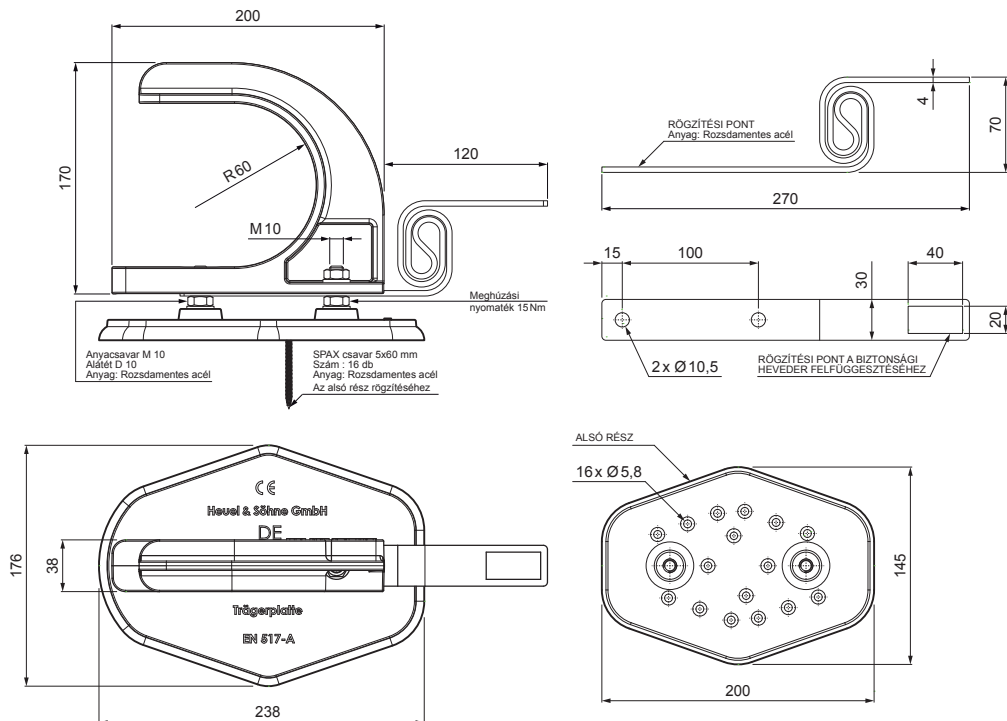

MŰSZAKI LAP

TETŐBIZTONSÁGI KAMPÓ

RÉSZLET:

1. tetőbiztonsági kampó
2. rönkök

FALZ-HEU MP DBRP

ANM Alumínium színes W.15 – Antracit W.15 – RAL 7016

INDEX	VÁLTOZÁS	DÁTUM	ALÁÍRÁS	KJG QUALITY®	Scan code for 3D model	
ANYAGMÁRKA			H.O.	TÖMEG kg	MÉRET	
MÉRET, FÉLKÉSZ TERMÉK						
SEGÉDBERENDEZÉS				STN	OSZTÁLYOZÁSI SZÁM	
KIDOLGOZTA	Ing. Kluska M.			MEGJEGYZÉS	POZÍCIÓSZÁM	
KIPRÓBÁLTA						
TECHNOLÓGUS	TECHNOLÓGUS			KORÁBBI RAJZ	RAJZSZÁM	
NÉV			Tetőbiztonsági kampó		Falz-Heu MP DBRP	
			Lapok száma		Lap	