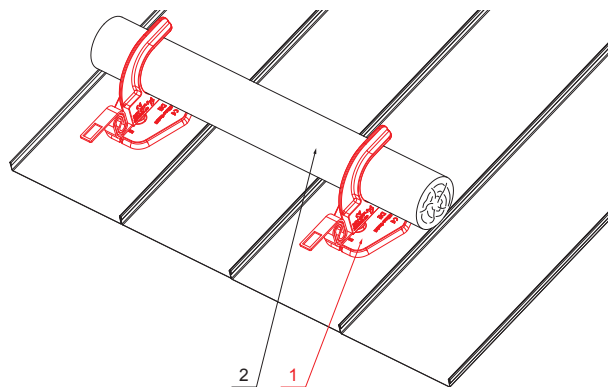

MŰSZAKI LAP

TETŐBIZTONSÁGI KAMPÓ

RÉSZLET:

1. tetőbiztonsági kampó
2. rönkök

FALZ-HEU MP DBRP

ANM Alumínium színes W.15 – Antracit W.15 – RAL 7016

INDEX	VÁLTOZÁS	DÁTUM	ALÁÍRÁS	KJG QUALITY®	Scan code for 3D model	
ANYAGMÁRKA			H.O.	TÖMEG kg	MÉRET	
MÉRET, FÉLKÉSZ TERMÉK						
SEGÉDBERENDEZÉS				STN	OSZTÁLYOZÁSI SZÁM	
KIDOLGOZTA	Ing. Kluska M.			MEGJEGYZÉS	POZÍCIÓSZÁM	
KIPRÓBÁLTA						
TECHNOLÓGUS	TECHNOLÓGUS			KORÁBBI RAJZ	RAJZSZÁM	
NÉV			Tetőbiztonsági kampó		Falz-Heu MP DBRP	
			Lapok száma		Lap	