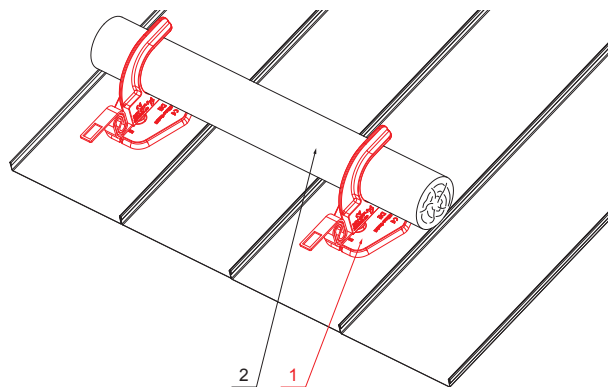

MŰSZAKI LAP

TETŐBIZTONSÁGI KAMPÓ

RÉSZLET:

1. tetőbiztonsági kampó
2. rönkök

FALZ-HEU MP DBRP

TMM Alumínium színes W.15 – Barna W.15 – RAL 8028

INDEX	VÁLTOZÁS	DÁTUM	ALÁÍRÁS	KJG QUALITY®	Scan code for 3D model	QR
ANYAGMÁRKA		H.O.	TÖMEG kg	MÉRET		
MÉRET, FÉLKÉSZ TERMÉK						
SEGÉDBERENDEZÉS			STN	OSZTÁLYOZÁSI SZÁM		
KIDOLGOZTA Ing. Kluska M.			MEGJEGYZÉS	POZÍCIÓSZÁM		
KIPRÓBÁLTA						
TECHNOLÓGUS	TECHNOLÓGUS		KORÁBBI RAJZ	RAJZSZÁM		
NÉV	Tetőbiztonsági kampó			Lapok száma	FALZ-HEU MP DBRP Lap	

Létrehozva: 22.04.2026 16:00:52

Műszaki változások fenntartva