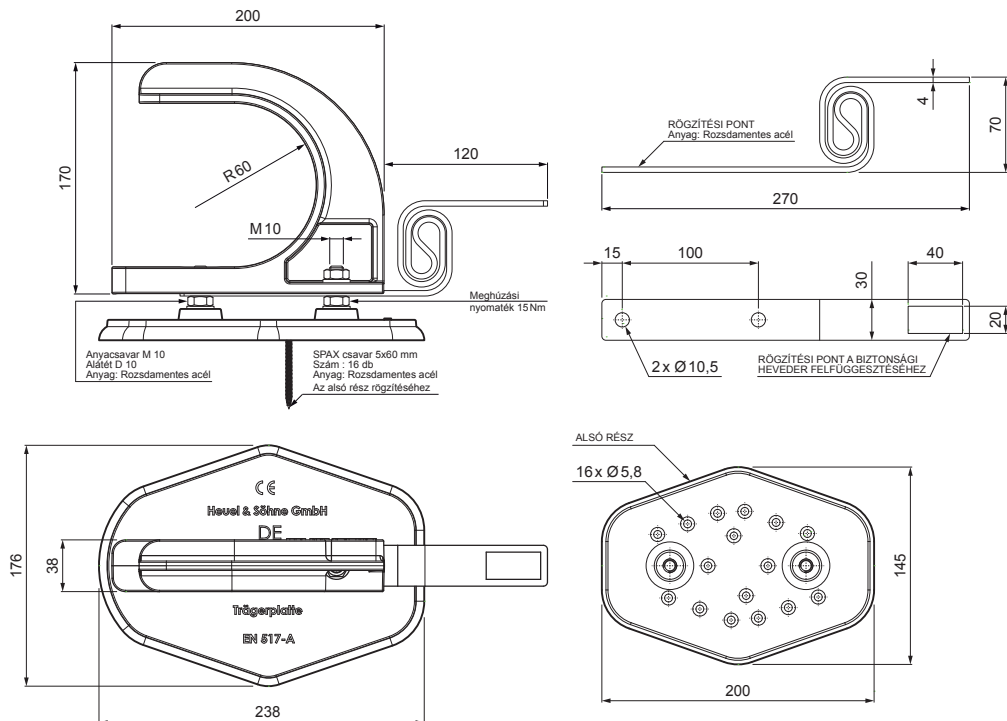

# TETŐBIZTONSÁGI KAMPÓ

**RÉSZLET:**

1. tetőbiztonsági kampó
2. rönkök

# FALZ-HEU MP DBRP

**TMM** Alumínium színes W.15 – Barna W.15 – RAL 8028

INDEX	VÁLTOZÁS	DÁTUM	ALÁÍRÁS	<b>KJG</b> QUALITY®	Scan code for 3D model	QR
ANYAGMÁRKA		H.O.	TÖMEG kg	MÉRET		
MÉRET, FÉLKÉSZ TERMÉK						
SEGÉDBERENDEZÉS			STN	OSZTÁLYOZÁSI SZÁM		
KIDOLGOZTA Ing. Kluska M.			MEGJEGYZÉS	POZÍCIÓSZÁM		
KIPRÓBÁLTA						
TECHNOLÓGUS	TECHNOLÓGUS		KORÁBBI RAJZ	RAJZSZÁM		
NÉV	Tetőbiztonsági kampó			Lapok száma	FALZ-HEU MP DBRP Lap	