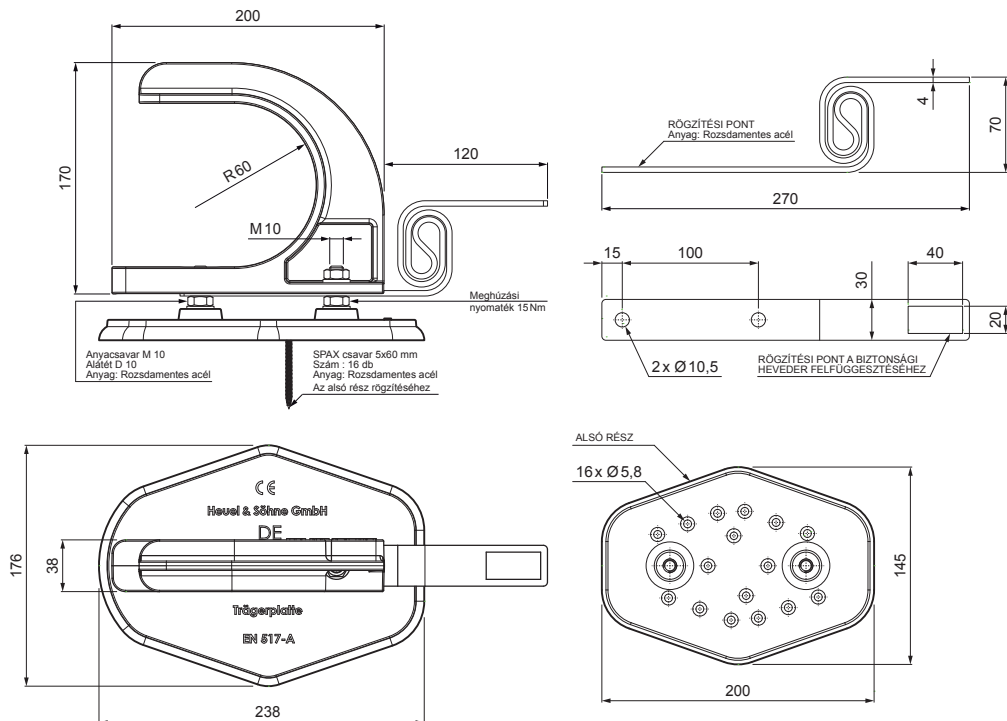

MŰSZAKI LAP

TETŐBIZTONSÁGI KAMPÓ

RÉSZLET:

1. tetőbiztonsági kampó
2. rönkök