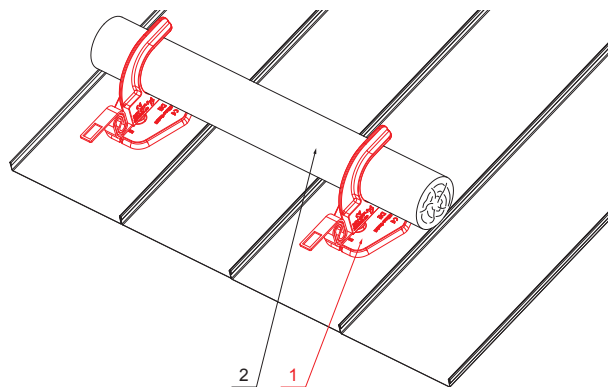

# TETŐBIZTONSÁGI KAMPÓ

**RÉSZLET:**

1. tetőbiztonsági kampó
2. rönkök

# FALZ-HEU MP DBRP

**TMM** Alumínium színes W.15 – Barna W.15 – RAL 8028

INDEX	VÁLTOZÁS	DÁTUM	ALÁÍRÁS	<b>KJG</b> QUALITY®	Scan code for 3D model	QR
ANYAGMÁRKA		H.O.	TÖMEG kg	MÉRET		
MÉRET, FÉLKÉSZ TERMÉK						
SEGÉDBERENDEZÉS			STN	OSZTÁLYOZÁSI SZÁM		
KIDOLGOZTA Ing. Kluska M.			MEGJEGYZÉS	POZÍCIÓSZÁM		
KIPRÓBÁLTA						
TECHNOLÓGUS	TECHNOLÓGUS		KORÁBBI RAJZ	RAJZSZÁM		
NÉV	Tetőbiztonsági kampó			Lapok száma	FALZ-HEU MP DBRP Lap	