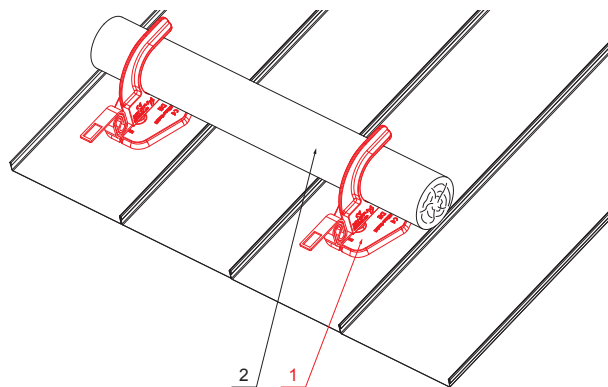

MŰSZAKI LAP

TETŐBIZTONSÁGI KAMPÓ

RÉSZLET:

1. tetőbiztonsági kampó
2. rönkök

FALZ-HEU MP DBRP

SSM Alumínium színes W.15 – Egérszürke W.15 – RAL 7005

INDEX	VÁLTOZÁS	DÁTUM	ALÁÍRÁS	KJG QUALITY®	Scan code for 3D model	QR CODE
ANYAGMÁRKA		H.O.	TÖMEG kg	MÉRET		
MÉRET, FÉLKÉSZ TERMÉK						
SEGÉDBERENDEZÉS			STN	OSZTÁLYOZÁSI SZÁM		
KIDOLGOZTA Ing. Kluska M.			MEGJEGYZÉS	POZÍCIÓSZÁM		
KIPRÓBÁLTA						
TECHNOLÓGUS	TECHNOLÓGUS		KORÁBBI RAJZ	RAJZSZÁM		
NÉV	Tetőbiztonsági kampó			Lapok száma	FALZ-HEU MP DBRP Lap	