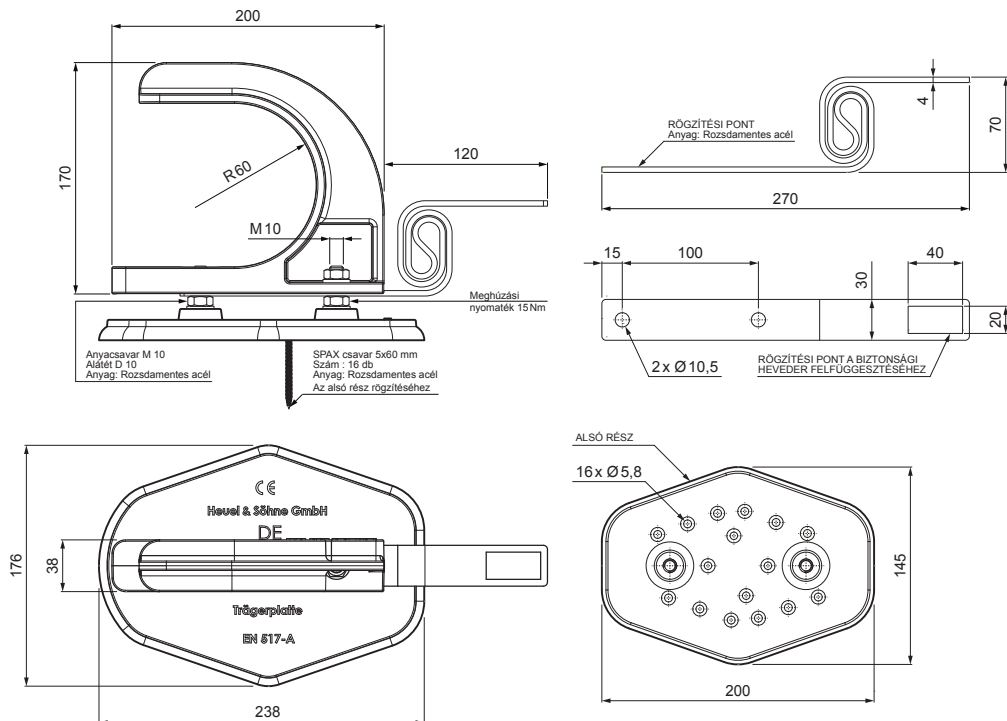

MŰSZAKI LAP

TETŐBIZTONSÁGI KAMPÓ

RÉSZLET:

1. tetőbiztonsági kampó
2. rönkök

FALZ-HEU MP DBRP

SSM Alumínium színes W.15 – Egérszürke W.15 – RAL 7005

INDEX	VÁLTOZÁS	DÁTUM	ALÁÍRÁS	KJG QUALITY®	Scan code for 3D model	QR
ANYAGMÁRKA		H.O.	TÖMEG kg	MÉRET		
MÉRET, FÉLKÉSZ TERMÉK						
SEGÉDBERENDEZÉS			STN	OSZTÁLYOZÁSI SZÁM		
KIDOLGOZTA Ing. Kluska M.			MEGJEGYZÉS	POZÍCIÓSZÁM		
KIPRÓBÁLTA						
TECHNOLÓGUS	TECHNOLÓGUS		KORÁBBI RAJZ	RAJZSZÁM		
NÉV	Tetőbiztonsági kampó			Lapok száma	FALZ-HEU MP DBRP Lap	