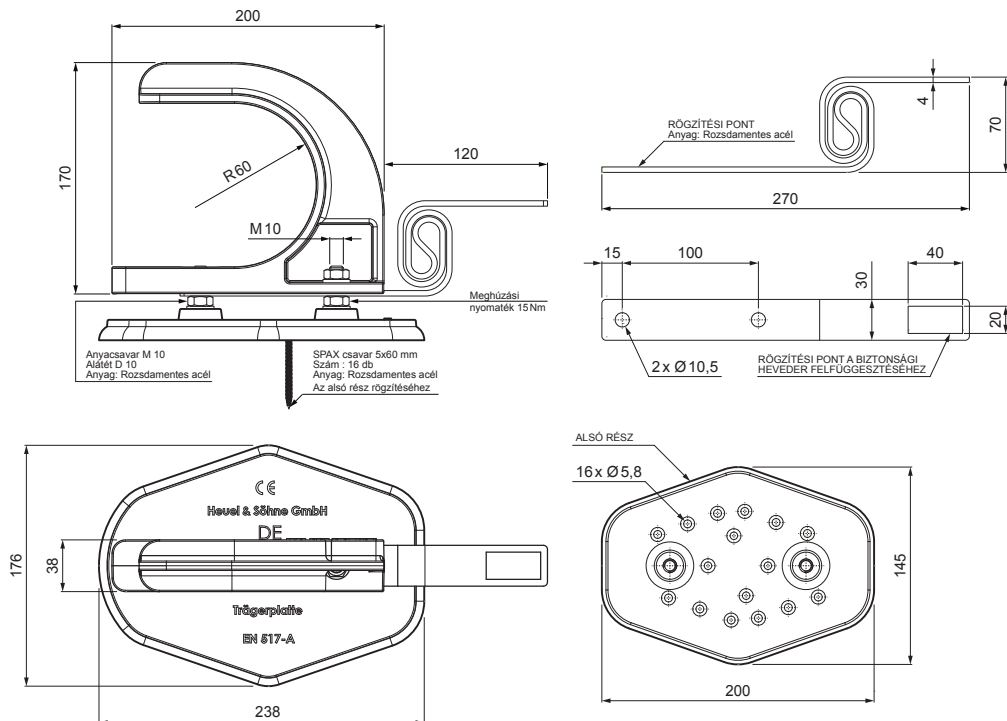

MŰSZAKI LAP

TETŐBIZTONSÁGI KAMPÓ

RÉSZLET:

1. tetőbiztonsági kampó
2. rönkök

FALZ-HEU MP DBRP

SSM Alumínium színes W.15 – Egérszürke W.15 – RAL 7005

INDEX	VÁLTOZÁS	DÁTUM	ALÁÍRÁS	KJG QUALITY®	Scan code for 3D model	QR CODE
ANYAGMÁRKA		H.O.	TÖMEG kg	MÉRET		
MÉRET, FÉLKÉSZ TERMÉK						
SEGÉDBERENDEZÉS			STN	OSZTÁLYOZÁSI SZÁM		
KIDOLGOZTA Ing. Kluska M.			MEGJEGYZÉS	POZÍCIÓSZÁM		
KIPRÓBÁLTA						
TECHNOLÓGUS	TECHNOLÓGUS		KORÁBBI RAJZ	RAJZSZÁM		
NÉV	Tetőbiztonsági kampó			Lapok száma	FALZ-HEU MP DBRP Lap	