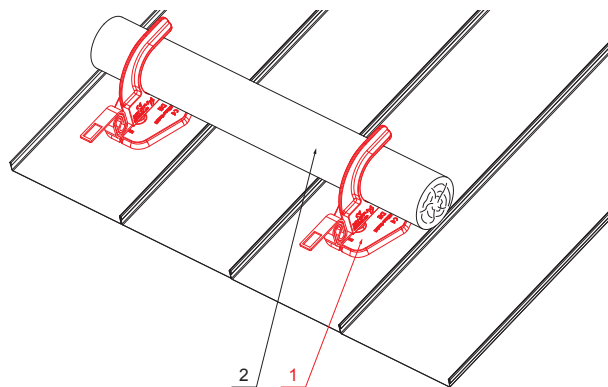

MŰSZAKI LAP

TETŐBIZTONSÁGI KAMPÓ

RÉSZLET:

1. tetőbiztonsági kampó
2. rönkök

FALZ-HEU MP DBRP

SSM Alumínium színes W.15 – Egérszürke W.15 – RAL 7005

INDEX	VÁLTOZÁS	DÁTUM	ALÁÍRÁS	KJG QUALITY®	Scan code for 3D model	QR
ANYAGMÁRKA		H.O.	TÖMEG kg	MÉRET		
MÉRET, FÉLKÉSZ TERMÉK						
SEGÉDBERENDEZÉS			STN	OSZTÁLYOZÁSI SZÁM		
KIDOLGOZTA Ing. Kluska M.			MEGJEGYZÉS	POZÍCIÓSZÁM		
KIPRÓBÁLTA						
TECHNOLÓGUS	TECHNOLÓGUS		KORÁBBI RAJZ	RAJZSZÁM		
NÉV	Tetőbiztonsági kampó			Lapok száma	FALZ-HEU MP DBRP Lap	