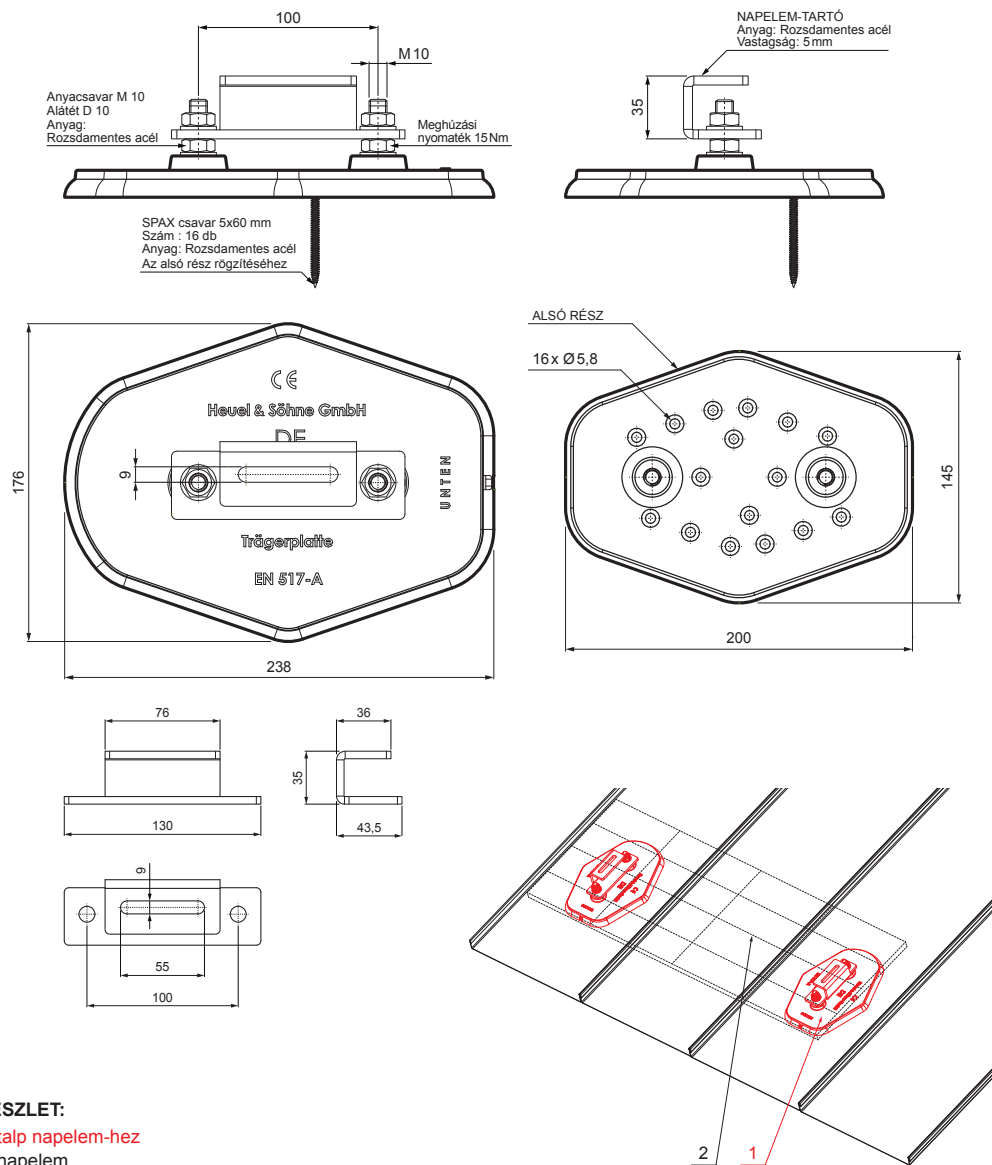

# MŰSZAKI LAP

## FALZ-HEU MP SPL

**TMM** Alumínium színes W.15 – Barna W.15 – RAL 8028

INDEX	VÁLTOZÁS	DÁTUM	ALÁÍRÁS	<b>KJG</b> QUALITY®	Scan code for 3D model	QR
ANYAGMÁRKA			H.O.	TÖMEG kg	MÉRET	
MÉRET, FÉLKÉSZ TERMÉK					OSZTÁLYOZÁSI SZÁM	
SEGÉDBERENDEZÉS				STN	MEGJEGYZÉS	
KIDOLGOZTA	Ing. Kluska M.				POZÍCIÓSZÁM	
KIPRÓBÁLTA					RAJZSZÁM	
TECHNOLÓGUS	TECHNOLÓGUS			KORÁBBI RAJZ	RAJZSZÁM	
NÉV			Talp napelem-hez		Lapok száma	FALZ-HEU MP SPL
						Lap