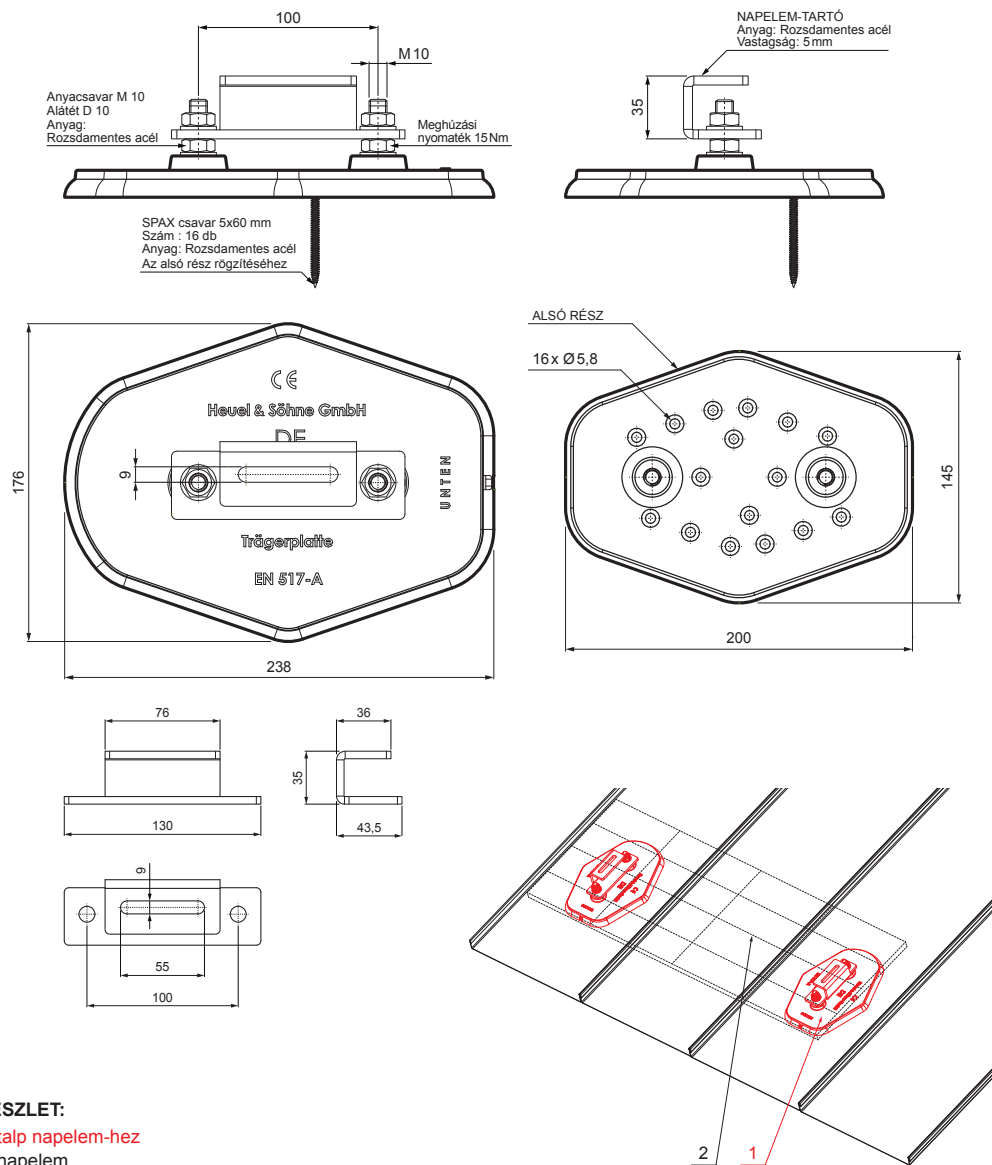

MŰSZAKI LAP

TALP NAPELEM-HEZ

FALZ-HEU MP SPL

TMM Alumínium színes W.15 – Barna W.15 – RAL 8028

INDEX	VÁLTOZÁS	DÁTUM	ALÁÍRÁS	KJG QUALITY®	Scan code for 3D model
ANYAGMÁRKA	H.O.		TÖMEG kg	MÉRET	
MÉRET, FÉLKÉSZ TERMÉK			STN	OSZTÁLYOZÁSI SZÁM	
SEGÉDBERENDEZÉS			MEGJEGYZÉS	POZÍCIÓSZÁM	
KIDOLGOZTA Ing. Kluska M.			KORÁBBI RAJZ	RAJZSZÁM	
KIPRÓBÁLTA					
TECHNOLÓGUS	TECHNOLÓGUS				
NÉV	Talp napelem-hez		Lapok száma	FALZ-HEU MP SPL Lap	