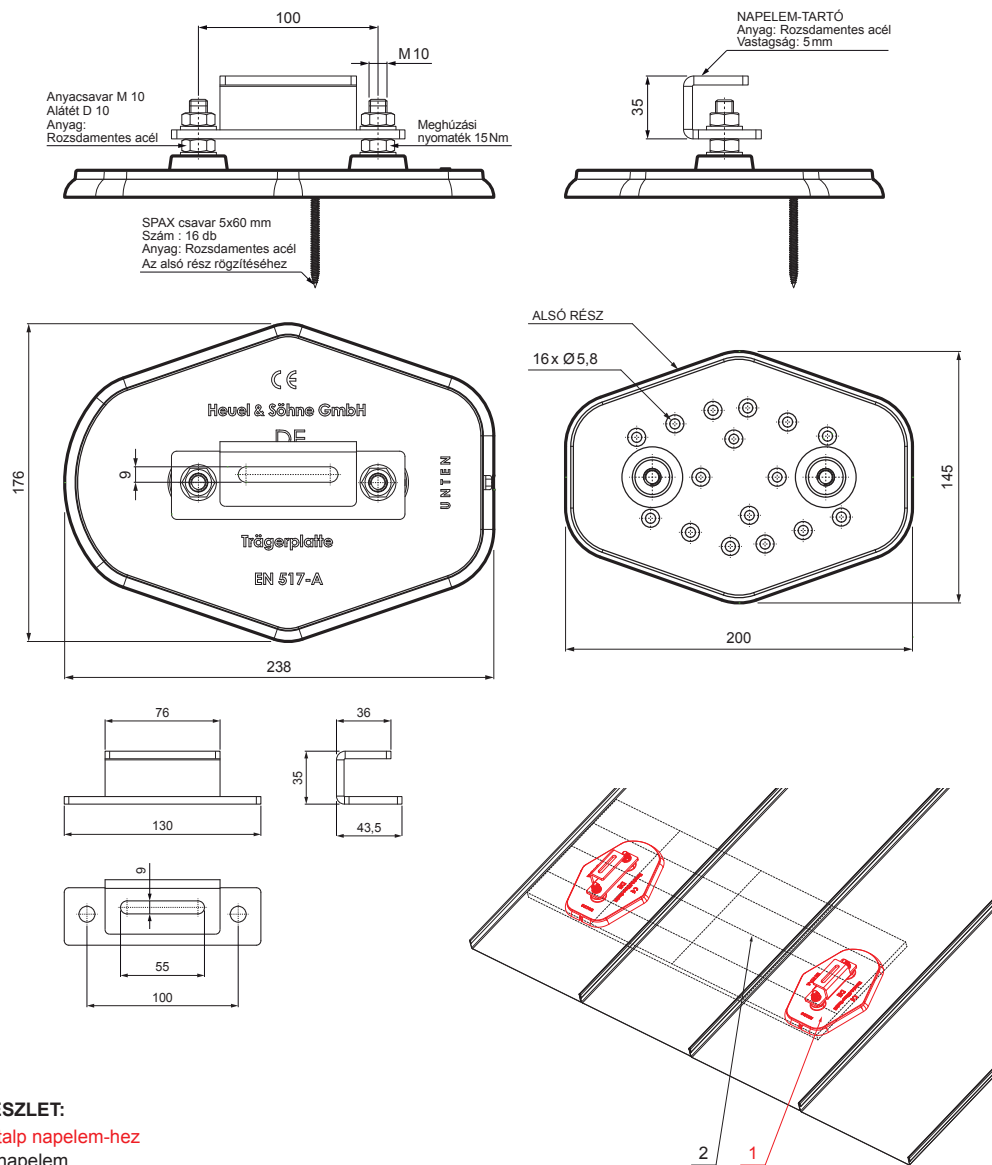

MŰSZAKI LAP

TALP NAPELEM-HEZ

FALZ-HEU MP SPL

TMM Alumínium színes W.15 – Barna W.15 – RAL 8028

INDEX	VÁLTOZÁS	DÁTUM	ALÁÍRÁS	KJG QUALITY		Scan code for 3D model
ANYAGMÁRKA			H.O.	TÖMEG kg	MÉRET	
MÉRET, FÉLKÉSZ TERMÉK				STN	OSZTÁLYOZÁSI SZÁM	
SEGÉDBERENDEZÉS				MEGJEGYZÉS	POZÍCIÓSZÁM	
KIDOLGOZTA Ing. Kluska M.				KORÁBBI RAJZ	RAJZSZÁM	
KIPRÓBÁLTA			TECHNOLÓGUS			
TECHNOLÓGUS						
NÉV			Talp napelem-hez		Lapok száma	FALZ-HEU MP SPL Lap