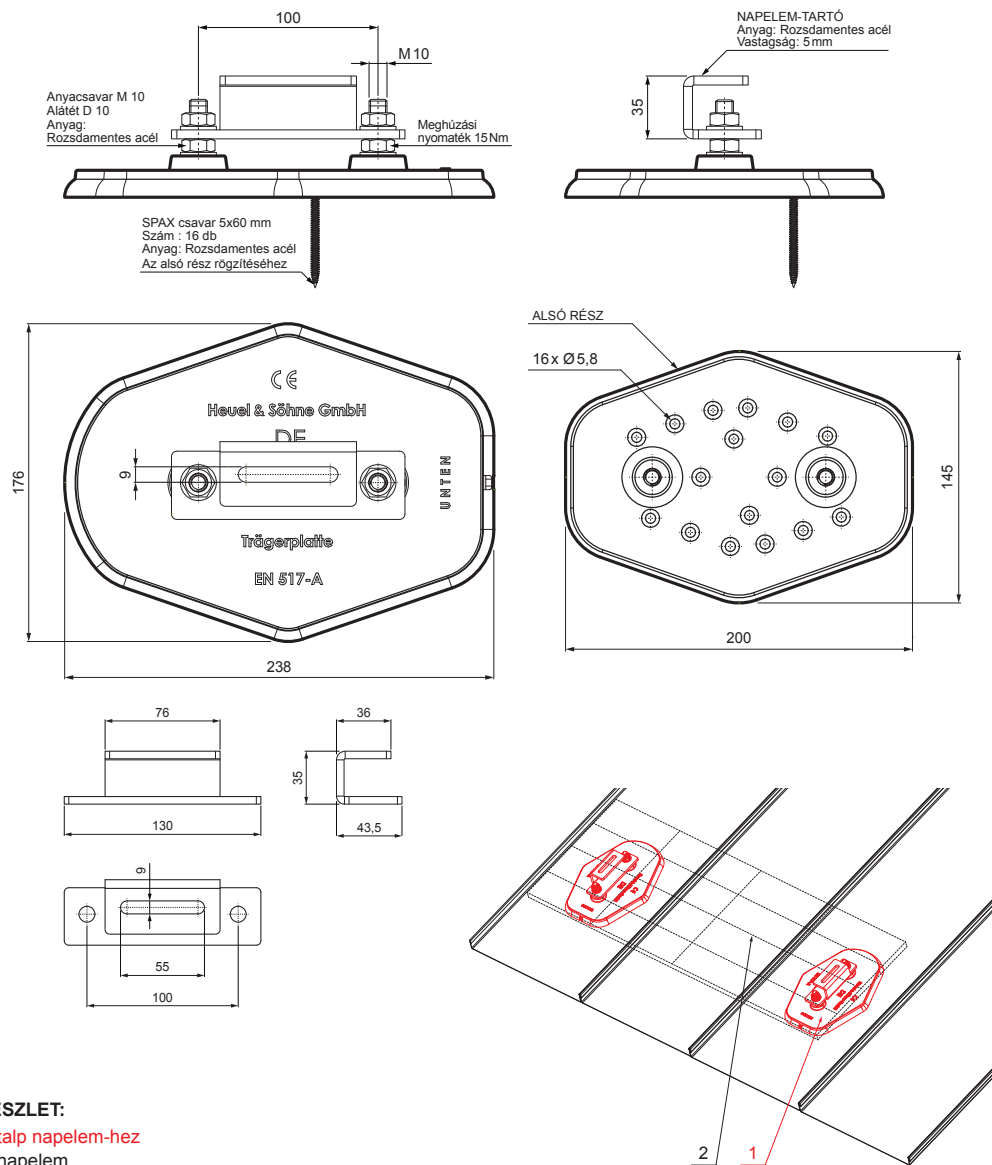

# MŰSZAKI LAP

## FALZ-HEU MP SPL

SSM Alumínium színes W.15 – Egérszürke W.15 – RAL 7005

INDEX	VÁLTOZÁS	DÁTUM	ALÁÍRÁS	KJG QUALITY		Scan code for 3D model	
ANYAGMÁRKA			H.O.	TÖMEG kg		MÉRET	
MÉRET, FÉLKÉSZ TERMÉK			STN		OSZTÁLYOZÁSI SZÁM		
SEGÉDBERENDEZÉS			MEGJEGYZÉS		POZÍCIÓSZÁM		
KIDOLGOZTA Ing. Kluska M.			KORÁBBI RAJZ		RAJZSZÁM		
KIPRÓBÁLTA			TECHNOLÓGUS		Lapok száma		
TECHNOLÓGUS			NÉV		Lap		
Talp napelem-hez				FALZ-HEU MP SPL			