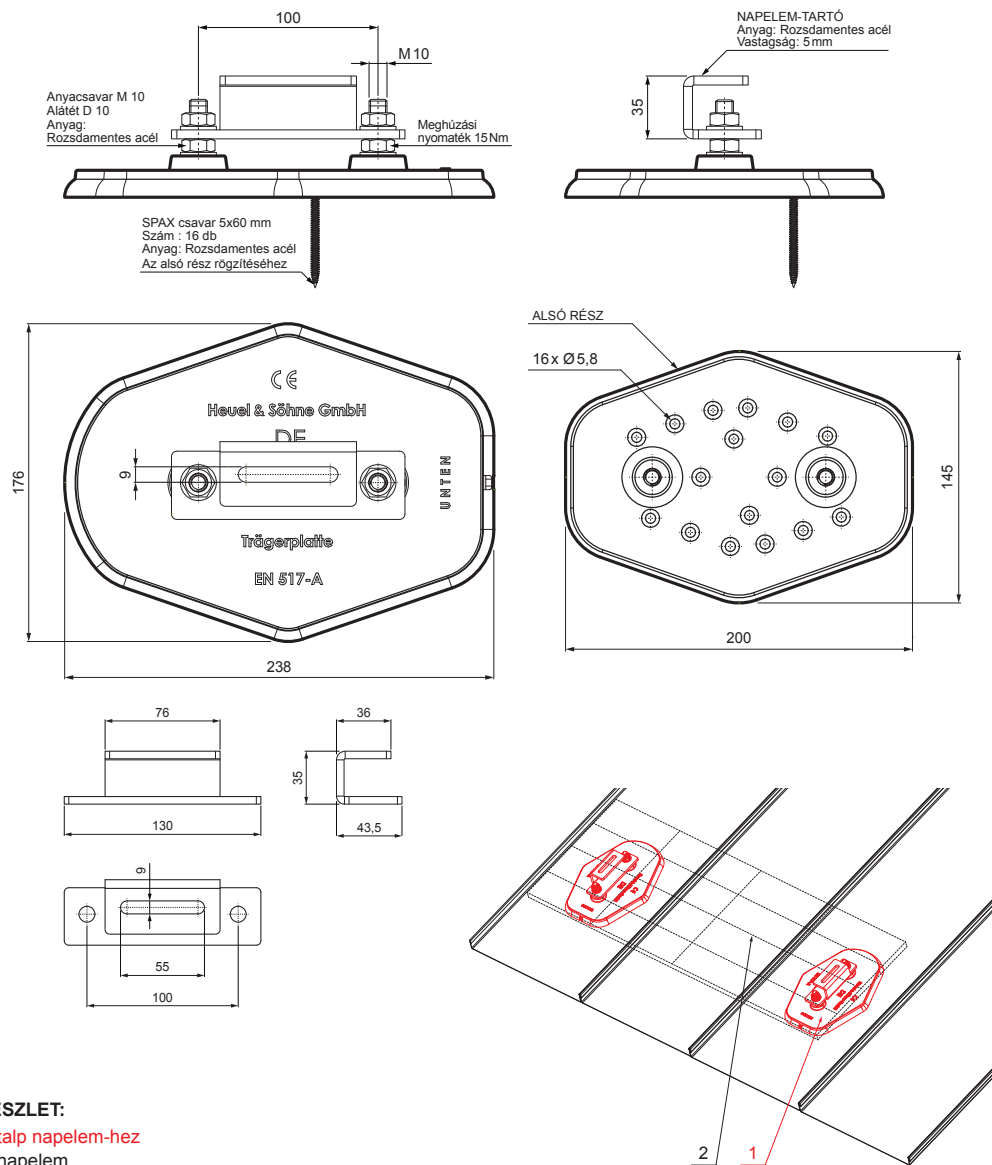

# MŰSZAKI LAP

## FALZ-HEU MP SPL

SSM Alumínium színes W.15 – Egérszürke W.15 – RAL 7005

INDEX	VÁLTOZÁS	DÁTUM	ALÁÍRÁS			
ANYAGMÁRKA			H.O.	TÖMEG kg	MÉRET	
MÉRET, FÉLKÉSZ TERMÉK						
SEGÉDBERENDEZÉS				STN	OSZTÁLYOZÁSI SZÁM	
KIDOLGOZTA	Ing. Kluska M.			MEGJEGYZÉS	POZÍCIÓSZÁM	
KIPRÓBÁLTA						
TECHNOLÓGUS	TECHNOLÓGUS			KORÁBBI RAJZ	RAJZSZÁM	
NÉV			Talp napelem-hez		Lapok száma	
					FALZ-HEU MP SPL	
					Lap	