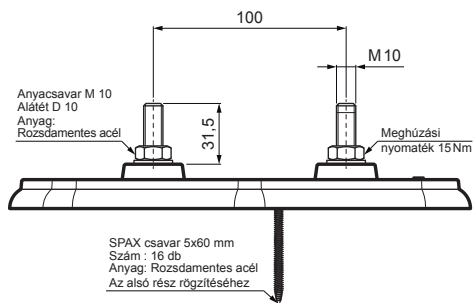

MŰSZAKI LAP

HOFOGÓ TALP ALAP

SPAX csavar 5x60 mm
Szám: 16 db
Anyag: Rozsdamentes acél
Az alsó rész rögzítéséhez

RÉSZLET:
1. hofogó talp alap

FALZ-HEU MP ZPL

ANM Alumínium színes W.15 – Antracit W.15 – RAL 7016

INDEX	VÁLTOZÁS	DÁTUM	ALÁÍRÁS	KJG QUALITY	Scan code for 3D model	QR
ANYAGMÁRKA	H.O.		TÖMEG kg	MÉRET		
MÉRET, FÉLKÉSZ TERMÉK	STN		OSZTÁLYOZÁSI SZÁM			
SEGÉDBERENDEZÉS	MEGJEGYZÉS		POZÍCIÓSZÁM			
KIDOLGOZTA Ing. Kluska M.	KORÁBBI RAJZ		RAJZSZÁM			
KIPRÓBÁLTA	TECHNOLÓGUS		Lapok száma			
TECHNOLÓGUS	FALZ-HEU MP ZPL		Lap			
NÉV	Hofogó talp alap		Lap			