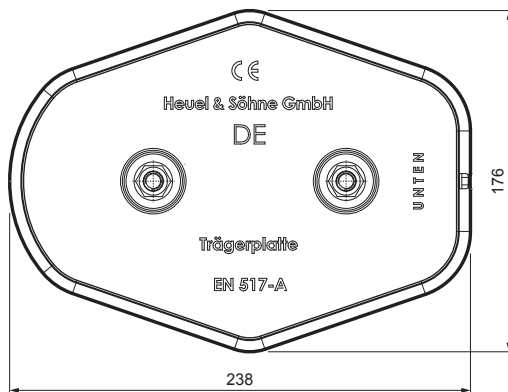

MŰSZAKI LAP

HOFOGÓ TALP ALAP

SPAX csavar 5x60 mm
Szám: 16 db
Anyag: Rozsdamentes acél
Az alsó rész rögzítéséhez

RÉSZLET:
1. hofogó talp alap

FALZ-HEU MP ZPL

ANM Alumínium színes W.15 – Antracit W.15 – RAL 7016

INDEX	VÁLTOZÁS	DÁTUM	ALÁÍRÁS	KJG QUALITY	Scan code for 3D model	QR
ANYAGMÁRKA	H.O.		TÖMEG kg	MÉRET		
MÉRET, FÉLKÉSZ TERMÉK	STN		OSZTÁLYOZÁSI SZÁM			
SEGÉDBERENDEZÉS	MEGJEGYZÉS		POZÍCIÓSZÁM			
KIDOLGOZTA Ing. Kluska M.	KORÁBBI RAJZ		RAJZSZÁM			
KIPRÓBÁLTA	TECHNOLÓGUS		Lapok száma			
TECHNOLÓGUS	FALZ-HEU MP ZPL		Lap			
NÉV	Hofogó talp alap		Lap			