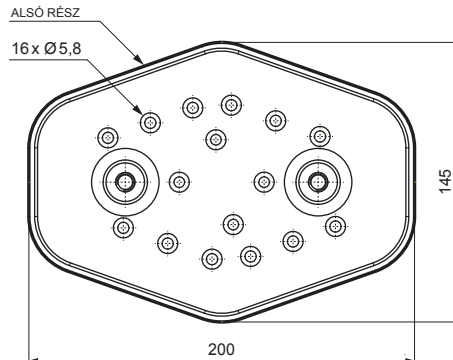

MŰSZAKI LAP

HOFOGÓ TALP ALAP

RÉSZLET:
1. hofogó talp alap

FALZ-HEU MP ZPL

ANM Alumínium színes W.15 – Antracit W.15 – RAL 7016

INDEX	VÁLTOZÁS	DÁTUM	ALÁÍRÁS	KJG QUALITY	Scan code for 3D model	QR
ANYAGMÁRKA			H.O.	TÖMEG kg	MÉRET	
MÉRET, FÉLKÉSZ TERMÉK				STN	OSZTÁLYOZÁSI SZÁM	
SEGÉDBERENDEZÉS				MEGJEGYZÉS	POZÍCIÓSZÁM	
KIDOLGOZTA Ing. Kluska M.				KORÁBBI RAJZ	RAJZSZÁM	
KIPRÓBÁLTA			TECHNOLÓGUS			
NÉV			Hofogó talp alap		Lapok száma	FALZ-HEU MP ZPL Lap