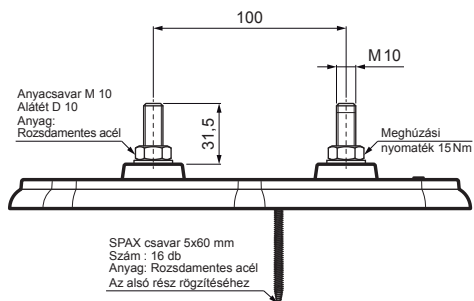

MŰSZAKI LAP

HOFOGÓ TALP ALAP

RÉSZLET:
1. hofogó talp alap

FALZ-HEU MP ZPL

ANM Alumínium színes W.15 – Antracit W.15 – RAL 7016

INDEX	VÁLTOZÁS	DÁTUM	ALÁÍRÁS	KJG QUALITY	Scan code for 3D model	QR
ANYAGMÁRKA			H.O.	TÖMEG kg	MÉRET	
MÉRET, FÉLKÉSZ TERMÉK				STN	OSZTÁLYOZÁSI SZÁM	
SEGÉDBERENDEZÉS				MEGJEGYZÉS	POZÍCIÓSZÁM	
KIDOLGOZTA Ing. Kluska M.				KORÁBBI RAJZ	RAJZSZÁM	
KIPRÓBÁLTA			TECHNOLÓGUS			
NÉV			Hofogó talp alap		Lapok száma	FALZ-HEU MP ZPL Lap