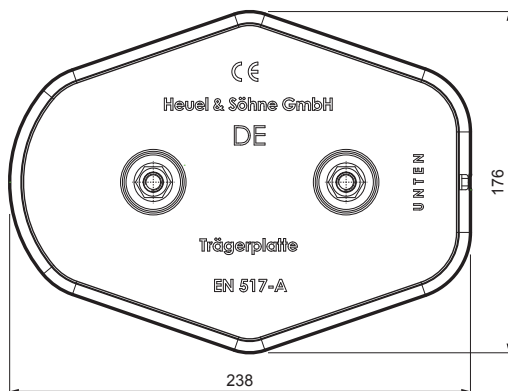

MŰSZAKI LAP

HOFOGÓ TALP ALAP

RÉSZLET:
1. hofogó talp alap

FALZ-HEU MP ZPL

ANM Alumínium színes W.15 – Antracit W.15 – RAL 7016

INDEX	VÁLTOZÁS	DÁTUM	ALÁÍRÁS	KJG QUALITY	Scan code for 3D model	QR
ANYAGMÁRKA			H.O.	TÖMEG kg	MÉRET	
MÉRET, FÉLKÉSZ TERMÉK				STN	OSZTÁLYOZÁSI SZÁM	
SEGÉDBERENDEZÉS				MEGJEGYZÉS	POZÍCIÓSZÁM	
KIDOLGOZTA Ing. Kluska M.				KORÁBBI RAJZ	RAJZSZÁM	
KIPRÓBÁLTA			TECHNOLÓGUS			
NÉV			Hofogó talp alap		Lapok száma	FALZ-HEU MP ZPL Lap