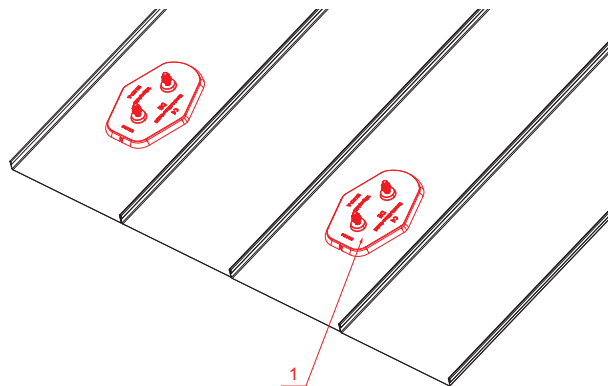

MŰSZAKI LAP

HOFOGÓ TALP ALAP

SPAX csavar 5x60 mm
Szám: 16 db
Anyag: Rozsdamentes acél
Az alsó rész rögzítéséhez

RÉSZLET:
1. hofogó talp alap

FALZ-HEU MP ZPL

ANM Alumínium színes W.15 – Antracit W.15 – RAL 7016

INDEX	VÁLTOZÁS	DÁTUM	ALÁÍRÁS	KJG QUALITY	Scan code for 3D model	QR
ANYAGMÁRKA	H.O.		TÖMEG kg	MÉRET		
MÉRET, FÉLKÉSZ TERMÉK	STN		OSZTÁLYOZÁSI SZÁM			
SEGÉDBERENDEZÉS	MEGJEGYZÉS		POZÍCIÓSZÁM			
KIDOLGOZTA Ing. Kluska M.	KORÁBBI RAJZ		RAJZSZÁM			
KIPRÓBÁLTA	TECHNOLÓGUS		Lapok száma			
TECHNOLÓGUS	FALZ-HEU MP ZPL		Lap			
NÉV	Hofogó talp alap		Lap			