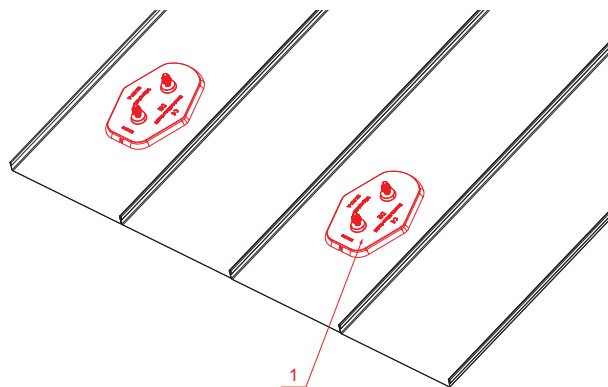

MŰSZAKI LAP

HOFOGÓ TALP ALAP

RÉSZLET:
1. hofogó talp alap

FALZ-HEU MP ZPL

ANM Alumínium színes W.15 – Antracit W.15 – RAL 7016

INDEX	VÁLTOZÁS	DÁTUM	ALÁÍRÁS	KJG QUALITY	Scan code for 3D model	QR
ANYAGMÁRKA			H.O.	TÖMEG kg	MÉRET	
MÉRET, FÉLKÉSZ TERMÉK				STN	OSZTÁLYOZÁSI SZÁM	
SEGÉDBERENDEZÉS				MEGJEGYZÉS	POZÍCIÓSZÁM	
KIDOLGOZTA Ing. Kluska M.				KORÁBBI RAJZ	RAJZSZÁM	
KIPRÓBÁLTA			TECHNOLÓGUS			
NÉV			Hofogó talp alap		Lapok száma	FALZ-HEU MP ZPL Lap