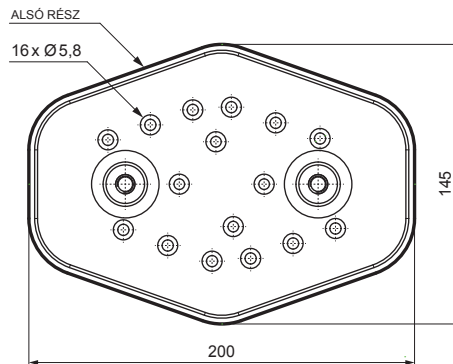

MŰSZAKI LAP

HOFOGÓ TALP ALAP

SPAX csavar 5x60 mm
Szám: 16 db
Anyag: Rozsdamentes acél
Az alsó rész rögzítéséhez

RÉSZLET:
1. hofogó talp alap

FALZ-HEU MP ZPL

ANM Alumínium színes W.15 – Antracit W.15 – RAL 7016

INDEX	VÁLTOZÁS	DÁTUM	ALÁÍRÁS	KJG QUALITY	Scan code for 3D model	QR
ANYAGMÁRKA	H.O.		TÖMEG kg	MÉRET		
MÉRET, FÉLKÉSZ TERMÉK	STN		OSZTÁLYOZÁSI SZÁM			
SEGÉDBERENDEZÉS	MEGJEGYZÉS		POZÍCIÓSZÁM			
KIDOLGOZTA Ing. Kluska M.	KORÁBBI RAJZ		RAJZSZÁM			
KIPRÓBÁLTA	TECHNOLÓGUS		Lapok száma			
TECHNOLÓGUS	FALZ-HEU MP ZPL		Lap			
NÉV	Hofogó talp alap		Lap			