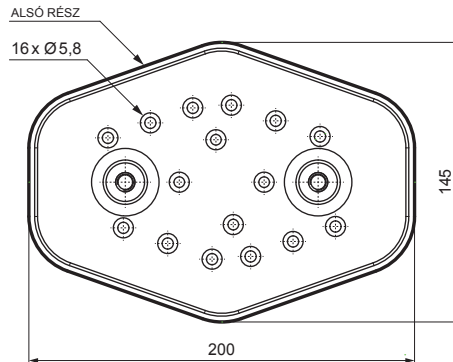

# MŰSZAKI LAP

### RÉSZLET:

1. hofogó talp alap

## FALZ-HEU MP ZPL

**TMM** Alumínium színes W.15 – Barna W.15 – RAL 8028

INDEX	VÁLTOZÁS	DÁTUM	ALÁÍRÁS	<b>KJG</b> QUALITY®	Scan code for 3D model	QR
ANYAGMÁRKA	H.O.		TÖMEG kg	MÉRET		
MÉRET, FÉLKÉSZ TERMÉK	STN		OSZTÁLYOZÁSI SZÁM			
SEGÉDBERENDEZÉS	MEGJEGYZÉS		POZÍCIÓSZÁM			
KIDOLGOZTA Ing. Kluska M.	TECHNOLÓGUS		KORÁBBI RAJZ		RAJZSZÁM	
KIPRÓBÁLTA	NEV		Hofogó talp alap		Lapok száma	
TECHNOLÓGUS	FALZ-HEU MP ZPL		Lap		Lap	