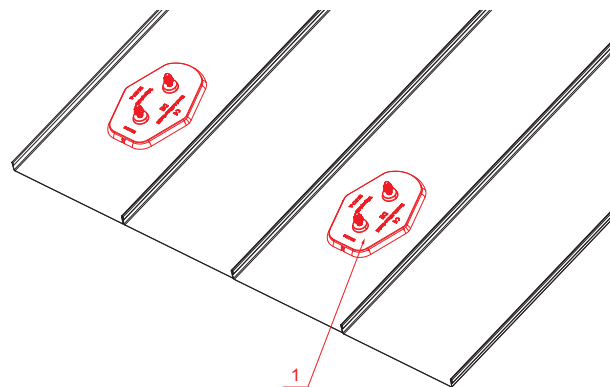

### RÉSZLET:

1. hofogó talp alap

## FALZ-HEU MP ZPL

**TMM** Alumínium színes W.15 – Barna W.15 – RAL 8028

INDEX	VÁLTOZÁS	DÁTUM	ALÁÍRÁS	<b>KJG</b> QUALITY®	Scan code for 3D model	QR
ANYAGMÁRKA	H.O.		TÖMEG kg	MÉRET		
MÉRET, FÉLKÉSZ TERMÉK	STN		OSZTÁLYOZÁSI SZÁM			
SEGÉDBERENDEZÉS	MEGJEGYZÉS		POZÍCIÓSZÁM			
KIDOLGOZTA Ing. Kluska M.	TECHNOLÓGUS		KORÁBBI RAJZ		RAJZSZÁM	
KIPRÓBÁLTA	NEV		Hofogó talp alap		Lapok száma	
TECHNOLÓGUS	FALZ-HEU MP ZPL		Lap		Lap	