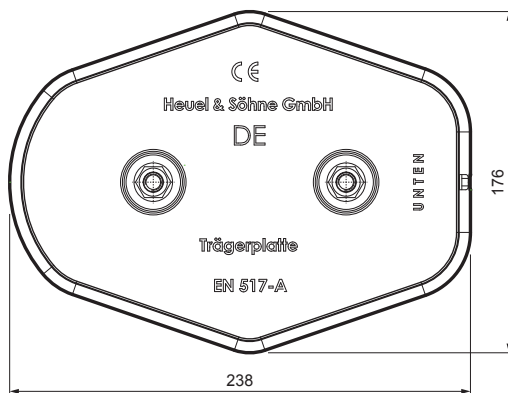

# MŰSZAKI LAP

### RÉSZLET:

1. hofogó talp alap

## FALZ-HEU MP ZPL

**TMM** Alumínium színes W.15 – Barna W.15 – RAL 8028

INDEX	VÁLTOZÁS	DÁTUM	ALÁÍRÁS	<b>KJG</b> QUALITY®	Scan code for 3D model	QR
ANYAGMÁRKA	H.O.		TÖMEG kg	MÉRET		
MÉRET, FÉLKÉSZ TERMÉK	STN		OSZTÁLYOZÁSI SZÁM			
SEGÉDBERENDEZÉS	MEGJEGYZÉS		POZÍCIÓSZÁM			
KIDOLGOZTA Ing. Kluska M.	TECHNOLÓGUS		KORÁBBI RAJZ		RAJZSZÁM	
KIPRÓBÁLTA	NEV		Hofogó talp alap		Lapok száma	
TECHNOLÓGUS	FALZ-HEU MP ZPL		Lap		Lap	