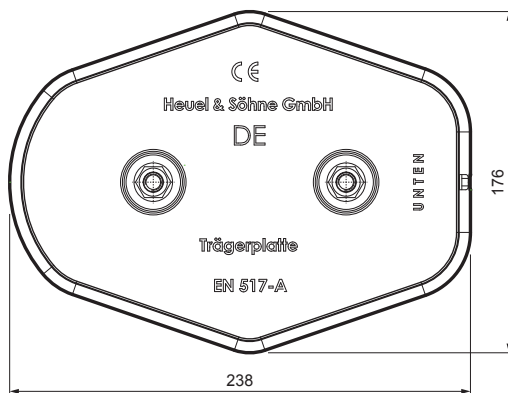

# MŰSZAKI LAP

### RÉSZLET:

1. hofogó talp alap

## FALZ-HEU MP ZPL

SSM Alumínium színes W.15 – Egérszürke W.15 – RAL 7005

INDEX	VÁLTOZÁS	DÁTUM	ALÁÍRÁS	<b>KJG</b> QUALITY	Scan code for 3D model	QR
ANYAGMÁRKA			H.O.	TÖMEG kg	MÉRET	
MÉRET, FÉLKÉSZ TERMÉK				STN	OSZTÁLYOZÁSI SZÁM	
SEGÉDBERENDEZÉS				MEGJEGYZÉS	POZÍCIÓSZÁM	
KIDOLGOZTA Ing. Kluska M.				KORÁBBI RAJZ	RAJZSZÁM	
KIPRÓBÁLTA			TECHNOLÓGUS			
NEV			Hofogó talp alap		Lapok száma	FALZ-HEU MP ZPL Lap