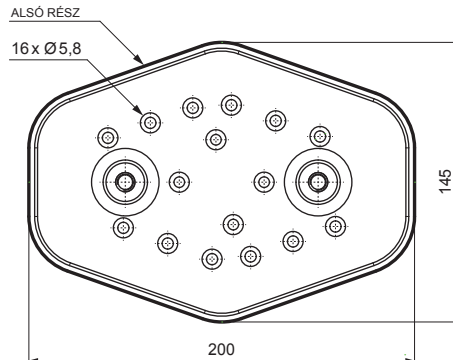

# MŰSZAKI LAP

### RÉSZLET:

1. hofogó talp alap

## FALZ-HEU MP ZPL

SSM Alumínium színes W.15 – Egérszürke W.15 – RAL 7005

INDEX	VÁLTOZÁS	DÁTUM	ALÁÍRÁS	<b>KJG</b> QUALITY	Scan code for 3D model	QR
ANYAGMÁRKA			H.O.	TÖMEG kg	MÉRET	
MÉRET, FÉLKÉSZ TERMÉK				STN	OSZTÁLYOZÁSI SZÁM	
SEGÉDBERENDEZÉS				MEGJEGYZÉS	POZÍCIÓSZÁM	
KIDOLGOZTA Ing. Kluska M.				KORÁBBI RAJZ	RAJZSZÁM	
KIPRÓBÁLTA			TECHNOLÓGUS			
NEV			Hofogó talp alap		Lapok száma	FALZ-HEU MP ZPL Lap