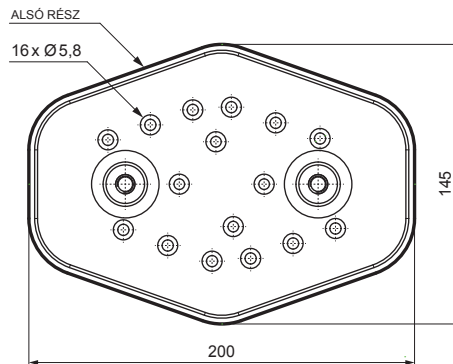

MŰSZAKI LAP

HOFOGÓ TALP ALAP

SPAX csavar 5x60 mm
Szám: 16 db
Anyag: Rozsdamentes acél
Az alsó rész rögzítéséhez

RÉSZLET:
1. hofogó talp alap

FALZ-HEU MP ZPL

SSM Alumínium színes W.15 – Egérszürke W.15 – RAL 7005

INDEX	VÁLTOZÁS	DÁTUM	ALÁÍRÁS	KJG QUALITY	Scan code for 3D model	QR
ANYAGMÁRKA			H.O.	TÖMEG kg	MÉRET	
MÉRET, FÉLKÉSZ TERMÉK				STN	OSZTÁLYOZÁSI SZÁM	
SEGÉDBERENDEZÉS				MEGJEGYZÉS	POZÍCIÓSZÁM	
KIDÖLGOZTA Ing. Kluska M.				KORÁBBI RAJZ	RAJZSZÁM	
KIPRÓBÁLTA			TECHNOLÓGUS			
NÉV			Hofogó talp alap		Lapok száma	FALZ-HEU MP ZPL Lap