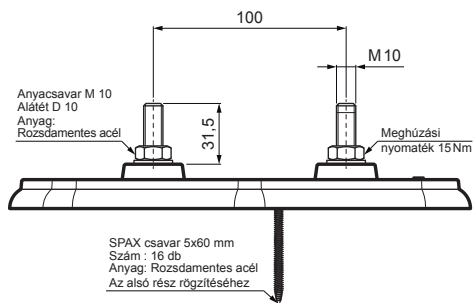

MŰSZAKI LAP

HOFOGÓ TALP ALAP

SPAX csavar 5x60 mm
Szám: 16 db
Anyag: Rozsdamentes acél
Az alsó rész rögzítéséhez

RÉSZLET:
1. hofogó talp alap

FALZ-HEU MP ZPL

SSM Alumínium színes W.15 – Egérszürke W.15 – RAL 7005

INDEX	VÁLTOZÁS	DÁTUM	ALÁÍRÁS	KJG QUALITY	Scan code for 3D model	QR
ANYAGMÁRKA			H.O.	TÖMEG kg	MÉRET	
MÉRET, FÉLKÉSZ TERMÉK				STN	OSZTÁLYOZÁSI SZÁM	
SEGÉDBERENDEZÉS				MEGJEGYZÉS	POZÍCIÓSZÁM	
KIDÖLGOZTA Ing. Kluska M.				KORÁBBI RAJZ	RAJZSZÁM	
KIPRÓBÁLTA			TECHNOLÓGUS			
NÉV			Hofogó talp alap		Lapok száma	FALZ-HEU MP ZPL Lap