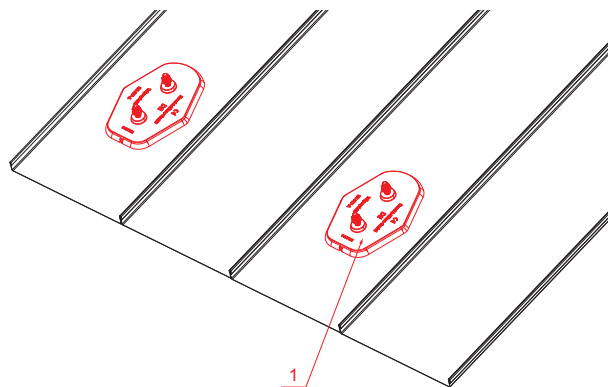

### RÉSZLET:

1. hofogó talp alap

## FALZ-HEU MP ZPL

SSM Alumínium színes W.15 – Egérszürke W.15 – RAL 7005

INDEX	VÁLTOZÁS	DÁTUM	ALÁÍRÁS	<b>KJG</b> QUALITY	Scan code for 3D model	QR
ANYAGMÁRKA			H.O.	TÖMEG kg	MÉRET	
MÉRET, FÉLKÉSZ TERMÉK				STN	OSZTÁLYOZÁSI SZÁM	
SEGÉDBERENDEZÉS				MEGJEGYZÉS	POZÍCIÓSZÁM	
KIDOLGOZTA Ing. Kluska M.				KORÁBBI RAJZ	RAJZSZÁM	
KIPRÓBÁLTA			TECHNOLÓGUS			
NEV			Hofogó talp alap		Lapok száma	FALZ-HEU MP ZPL Lap