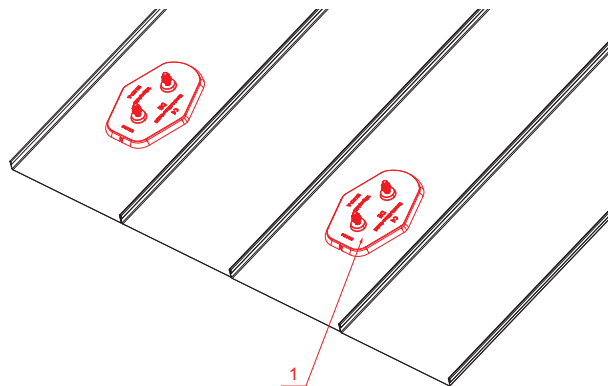

MŰSZAKI LAP

HOFOGÓ TALP ALAP

SPAX csavar 5x60 mm
Szám: 16 db
Anyag: Rozsdamentes acél
Az alsó rész rögzítéséhez

RÉSZLET:
1. hofogó talp alap

FALZ-HEU MP ZPL

SSM Alumínium színes W.15 – Egérszürke W.15 – RAL 7005

INDEX	VÁLTOZÁS	DÁTUM	ALÁÍRÁS	KJG QUALITY	Scan code for 3D model	QR
ANYAGMÁRKA			H.O.	TÖMEG kg	MÉRET	
MÉRET, FÉLKÉSZ TERMÉK				STN	OSZTÁLYOZÁSI SZÁM	
SEGÉDBERENDEZÉS				MEGJEGYZÉS	POZÍCIÓSZÁM	
KIDÖLGOZTA Ing. Kluska M.				KORÁBBI RAJZ	RAJZSZÁM	
KIPRÓBÁLTA			TECHNOLÓGUS			
NÉV			Hofogó talp alap		Lapok száma	FALZ-HEU MP ZPL Lap