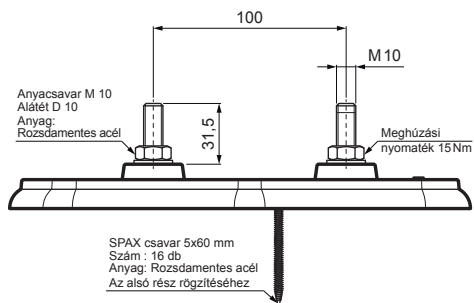

### RÉSZLET:

1. hofogó talp alap

## FALZ-HEU MP ZPL

SSM Alumínium színes W.15 – Egérszürke W.15 – RAL 7005

INDEX	VÁLTOZÁS	DÁTUM	ALÁÍRÁS	<b>KJG</b> QUALITY	Scan code for 3D model	QR
ANYAGMÁRKA			H.O.	TÖMEG kg	MÉRET	
MÉRET, FÉLKÉSZ TERMÉK				STN	OSZTÁLYOZÁSI SZÁM	
SEGÉDBERENDEZÉS				MEGJEGYZÉS	POZÍCIÓSZÁM	
KIDOLGOZTA Ing. Kluska M.				KORÁBBI RAJZ	RAJZSZÁM	
KIPRÓBÁLTA			TECHNOLÓGUS			
NEV			Hofogó talp alap		Lapok száma	FALZ-HEU MP ZPL Lap