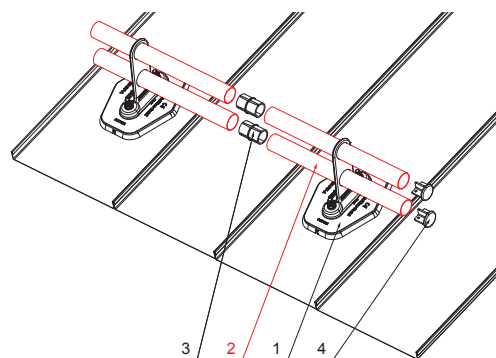

MŰSZAKI LAP

HÓFOGÓCSŐ

FALZ-HEU MP RU 40

ANM Alumínium színes W.15 – Antracit W.15 – RAL 7016

RÉSZLET:

1. hófogó talp 1-csoves
2. hófogócső
3. PVC toldó hófogóhoz
4. takarósapka hófogócsőhöz

RÉSZLET:

1. hófogó talp 2-csoves
2. hófogócső
3. PVC toldó hófogóhoz
4. takarósapka hófogócsőhöz

INDEX	VÁLTOZÁS	DÁTUM	ALÁÍRÁS	KJG QUALITY®	Scan code for 3D model	
ANYAGMÁRKA			H.O.	TÖMEG kg	MÉRET	
MÉRET, FÉLKÉSZ TERMÉK				STN	OSZTÁLYOZÁSI SZÁM	
SEGÉDBERENDEZÉS				MEGJEGYZÉS	POZÍCIÓSZÁM	
KIDOLGOZTA Ing. Kluska M.				KORÁBBI RAJZ	RAJZSZÁM	
KIPRÓBÁLTA			TECHNOLÓGUS			
NÉV			Hófogócső		Lapok száma	FALZ-HEU MP RU 40 Lap

Létrehozva: 23.04.2026 12:20:30

Műszaki változások fenntartva