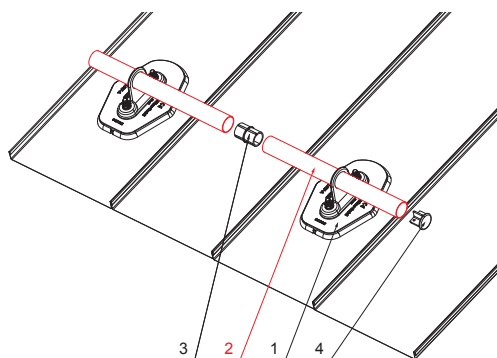

MŰSZAKI LAP

HÓFOGÓCSŐ

FALZ-HEU MP RU 40

ANM Alumínium színes W.15 – Antracit W.15 – RAL 7016

RÉSZLET:

1. hófogó talp 1-csoves
2. hófogócső
3. PVC toldó hófogóhoz
4. takarósapka hófogócsőhöz

RÉSZLET:

1. hófogó talp 2-csoves
2. hófogócső
3. PVC toldó hófogóhoz
4. takarósapka hófogócsőhöz

INDEX	VÁLTOZÁS	DÁTUM	ALÁÍRÁS	KJG QUALITY®	Scan code for 3D model	
ANYAGMÁRKA			H.O.	TÖMEG kg	MÉRET	
MÉRET, FÉLKÉSZ TERMÉK				STN	OSZTÁLYOZÁSI SZÁM	
SEGÉDBERENDEZÉS				MEGJEGYZÉS	POZÍCIÓSZÁM	
KIDOLGOZTA Ing. Kluska M.				KORÁBBI RAJZ	RAJZSZÁM	
KIPRÓBÁLTA			TECHNOLÓGUS			
NÉV			Hófogócső		Lapok száma	FALZ-HEU MP RU 40 Lap

Létrehozva: 23.04.2026 12:20:30

Műszaki változások fenntartva