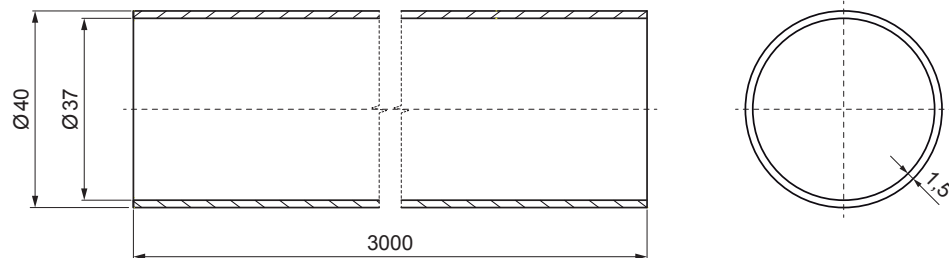

MŰSZAKI LAP

HÓFOGÓCSŐ

FALZ-HEU MP RU 40

TMM Alumínium színes W.15 – Barna W.15 – RAL 8028

RÉSZLET:

1. hófogó talp 1-csoves
2. hófogócső
3. PVC toldó hófogóhoz
4. takarósapka hófogócsőhöz

RÉSZLET:

1. hófogó talp 2-csoves
2. hófogócső
3. PVC toldó hófogóhoz
4. takarósapka hófogócsőhöz

| | | | | | | |
|---------------------------|-----------------|-------|--------------|------------------------|------------------------|-----|
| INDEX | VÁLTOZÁS | DATUM | ALÁÍRÁS | KJG QUALITY® | Scan code for 3D model | |
| ANYAGMÁRKA | H.O. | | TÖMEG kg | MÉRET | | |
| MÉRET, FÉLKÉSZ TERMÉK | SEGÉDBERENDEZÉS | | STN | OSZTÁLYOZÁSI SZÁM | | |
| KIDOLGOZTA Ing. Kluska M. | MEGJEGYZÉS | | POZÍCIÓSZÁM | | | |
| KIPRÓBÁLTA | TECHNOLÓGUS | | KORÁBBI RAJZ | RAJZSZÁM | | |
| NÉV | Hófogócső | | Lapok száma | FALZ-HEU MP RU 40 | | Lap |