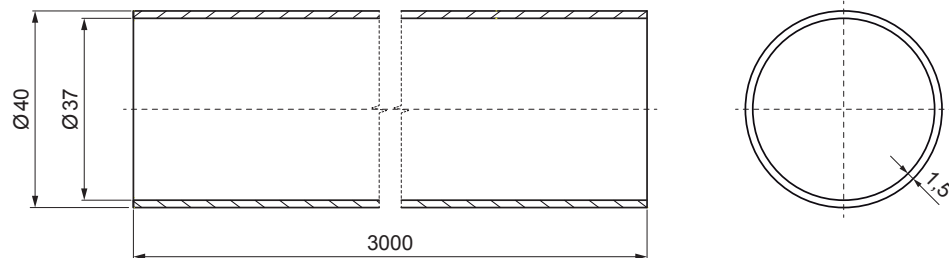

MŰSZAKI LAP

HÓFOGÓCSŐ

FALZ-HEU MP RU 40

TMM Alumínium színes W.15 – Barna W.15 – RAL 8028

RÉSZLET:

1. hófogó talp 1-csoves
2. hófogócső
3. PVC toldó hófogóhoz
4. takarósapka hófogócsőhöz

RÉSZLET:

1. hófogó talp 2-csoves
2. hófogócső
3. PVC toldó hófogóhoz
4. takarósapka hófogócsőhöz