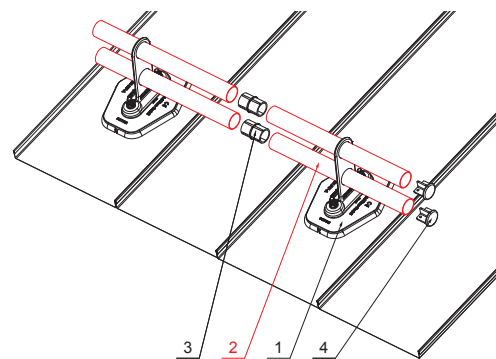

MŰSZAKI LAP

HÓFOGÓCSŐ

FALZ-HEU MP RU 40

TMM Alumínium színes W.15 – Barna W.15 – RAL 8028

RÉSZLET:

1. hófogó talp 1-csoves
2. hófogócső
3. PVC toldó hófogóhoz
4. takarósapka hófogócsőhöz

RÉSZLET:

1. hófogó talp 2-csoves
2. hófogócső
3. PVC toldó hófogóhoz
4. takarósapka hófogócsőhöz

INDEX	VÁLTOZÁS	DATUM	ALÁÍRÁS			
ANYAGMÁRKA			H.O.	TÖMEG kg	MÉRET	
MÉRET, FÉLKÉSZ TERMÉK					OSZTÁLYOZÁSI SZÁM	
SEGÉDBERENDEZÉS				STN	POZÍCIÓSZÁM	
KIDOLGOZTA	Ing. Kluska M.			MEGJEGYZÉS		
KIPRÓBÁLTA				KORÁBBI RAJZ	RAJZSZÁM	
TECHNOLÓGUS	TECHNOLÓGUS					
NÉV			Hófogócső		Lapok száma	FALZ-HEU MP RU 40 Lap