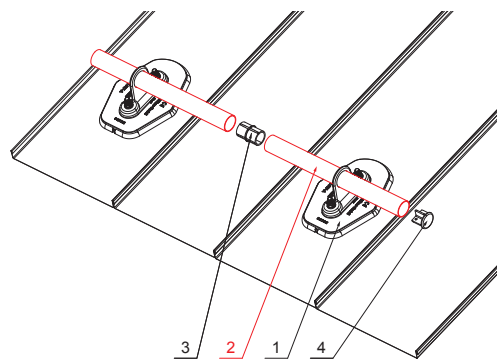

MŰSZAKI LAP

HÓFOGÓCSŐ

FALZ-HEU MP RU 40

TMM Alumínium színes W.15 – Barna W.15 – RAL 8028

RÉSZLET:

1. hófogó talp 1-csoves
2. hófogócső
3. PVC toldó hófogóhoz
4. takarósapka hófogócsőhöz

RÉSZLET:

1. hófogó talp 2-csoves
2. hófogócső
3. PVC toldó hófogóhoz
4. takarósapka hófogócsőhöz

INDEX	VÁLTOZÁS	DATUM	ALÁÍRÁS			
ANYAGMÁRKA			H.O.	TÖMEG kg	MÉRET	
MÉRET, FÉLKÉSZ TERMÉK					OSZTÁLYOZÁSI SZÁM	
SEGÉDBERENDEZÉS				STN	POZÍCIÓSZÁM	
KIDOLGOZTA	Ing. Kluska M.			MEGJEGYZÉS		
KIPRÓBÁLTA				KORÁBBI RAJZ	RAJZSZÁM	
TECHNOLÓGUS	TECHNOLÓGUS					
NÉV			Hófogócső		Lapok száma	FALZ-HEU MP RU 40 Lap