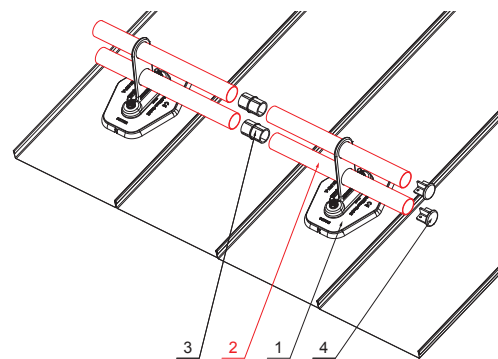

MŰSZAKI LAP

HÓFOGÓCSŐ

FALZ-HEU MP RU 40

TMM Alumínium színes W.15 – Barna W.15 – RAL 8028

RÉSZLET:

1. hófogó talp 1-csoves
2. hófogócső
3. PVC toldó hófogóhoz
4. takarósapka hófogócsőhöz

RÉSZLET:

1. hófogó talp 2-csoves
2. hófogócső
3. PVC toldó hófogóhoz
4. takarósapka hófogócsőhöz

| | | | | | | |
|---------------------------|-----------------|-------|--------------|------------------------|------------------------|-----|
| INDEX | VÁLTOZÁS | DATUM | ALÁÍRÁS | KJG QUALITY® | Scan code for 3D model | |
| ANYAGMÁRKA | H.O. | | TÖMEG kg | MÉRET | | |
| MÉRET, FÉLKÉSZ TERMÉK | SEGÉDBERENDEZÉS | | STN | OSZTÁLYOZÁSI SZÁM | | |
| KIDOLGOZTA Ing. Kluska M. | MEGJEGYZÉS | | POZÍCIÓSZÁM | | | |
| KIPRÓBÁLTA | TECHNOLÓGUS | | KORÁBBI RAJZ | RAJZSZÁM | | |
| NÉV | Hófogócső | | Lapok száma | FALZ-HEU MP RU 40 | | Lap |