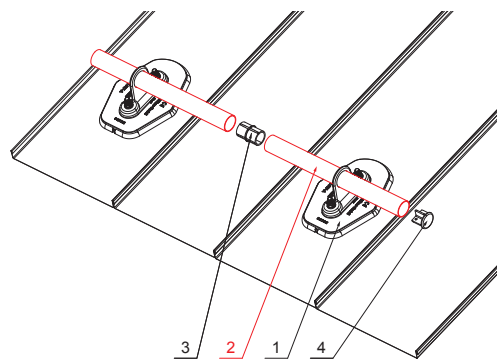

MŰSZAKI LAP

HÓFOGÓCSŐ

FALZ-HEU MP RU 40

TMM Alumínium színes W.15 – Barna W.15 – RAL 8028

RÉSZLET:

1. hófogó talp 1-csoves
2. hófogócső
3. PVC toldó hófogóhoz
4. takarósapka hófogócsőhöz

RÉSZLET:

1. hófogó talp 2-csoves
2. hófogócső
3. PVC toldó hófogóhoz
4. takarósapka hófogócsőhöz

| | | | | | | |
|---------------------------|-----------------|-------|--------------|------------------------|------------------------|-----|
| INDEX | VÁLTOZÁS | DATUM | ALÁÍRÁS | KJG QUALITY® | Scan code for 3D model | |
| ANYAGMÁRKA | H.O. | | TÖMEG kg | MÉRET | | |
| MÉRET, FÉLKÉSZ TERMÉK | SEGÉDBERENDEZÉS | | STN | OSZTÁLYOZÁSI SZÁM | | |
| KIDOLGOZTA Ing. Kluska M. | MEGJEGYZÉS | | POZÍCIÓSZÁM | | | |
| KIPRÓBÁLTA | TECHNOLÓGUS | | KORÁBBI RAJZ | RAJZSZÁM | | |
| NÉV | Hófogócső | | Lapok száma | FALZ-HEU MP RU 40 | | Lap |