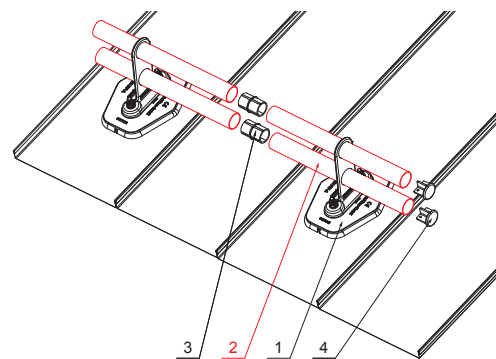

MŰSZAKI LAP

HÓFOGÓCSŐ

FALZ-HEU MP RU 40

RÉSZLET:

1. hófogó talp 1-csoves
2. hófogócső
3. PVC toldó hófogóhoz
4. takarósapka hófogócsőhöz

RÉSZLET:

1. hófogó talp 2-csoves
2. hófogócső
3. PVC toldó hófogóhoz
4. takarósapka hófogócsőhöz

SSM Alumínium színes W.15 – Egérszürke W.15 – RAL 7005

| | | | | | | |
|---------------------------|-----------------|-------|--------------|---|---|---|
| INDEX | VÁLTOZÁS | DÁTUM | ALÁÍRÁS |  |  |  |
| ANYAGMÁRKA | H.O. | | TÖMEG kg | | | |
| MÉRET, FÉLKÉSZ TERMÉK | SEGÉDBERENDEZÉS | | STN | OSZTÁLYOZÁSI SZÁM | | |
| KIDOLGOZTA Ing. Kluska M. | MEGJEGYZÉS | | POZÍCIÓSZÁM | | | |
| KIPRÓBÁLTA | TECHNOLÓGUS | | KORÁBBI RAJZ | RAJZSZÁM | | |
| NÉV | Hófogócső | | Lapok száma | FALZ-HEU MP RU 40 | | Lap  |