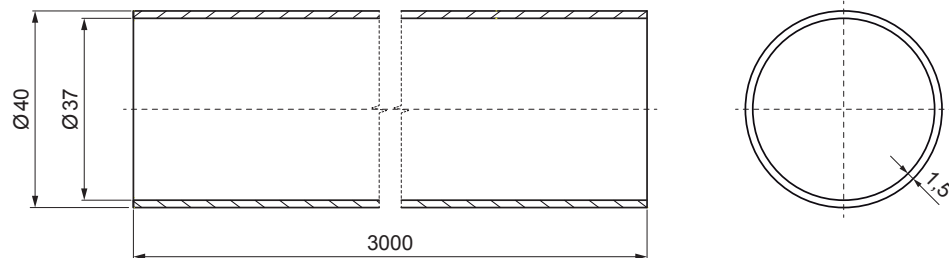

MŰSZAKI LAP

HÓFOGÓCSŐ

FALZ-HEU MP RU 40

RÉSZLET:

1. hófogó talp 1-csoves
2. hófogócső
3. PVC toldó hófogóhoz
4. takarósapka hófogócsőhöz

RÉSZLET:

1. hófogó talp 2-csoves
2. hófogócső
3. PVC toldó hófogóhoz
4. takarósapka hófogócsőhöz

SSM Alumínium színes W.15 – Egérszürke W.15 – RAL 7005

| | | | | | | |
|---------------------------|-----------------|-------|--------------|---|---|---|
| INDEX | VÁLTOZÁS | DÁTUM | ALÁÍRÁS |  |  |  |
| ANYAGMÁRKA | H.O. | | TÖMEG kg | | | |
| MÉRET, FÉLKÉSZ TERMÉK | SEGÉDBERENDEZÉS | | STN | OSZTÁLYOZÁSI SZÁM | | |
| KIDOLGOZTA Ing. Kluska M. | MEGJEGYZÉS | | POZÍCIÓSZÁM | | | |
| KIPRÓBÁLTA | TECHNOLÓGUS | | KORÁBBI RAJZ | RAJZSZÁM | | |
| NÉV | Hófogócső | | Lapok száma | FALZ-HEU MP RU 40 | | Lap  |