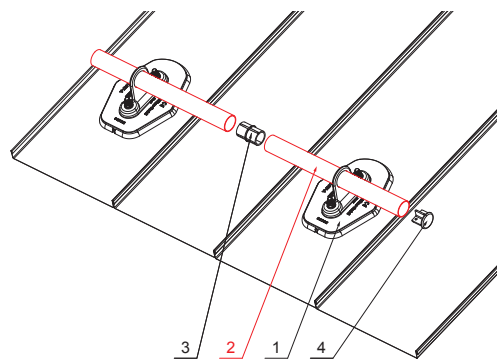

MŰSZAKI LAP

HÓFOGÓCSŐ

FALZ-HEU MP RU 40

RÉSZLET:

1. hófogó talp 1-csoves
2. hófogócső
3. PVC toldó hófogóhoz
4. takarósapka hófogócsőhöz

RÉSZLET:

1. hófogó talp 2-csoves
2. hófogócső
3. PVC toldó hófogóhoz
4. takarósapka hófogócsőhöz

SSM Alumínium színes W.15 – Egérszürke W.15 – RAL 7005

| | | | | | | |
|---------------------------|-----------------|-------|--------------|---|---|---|
| INDEX | VÁLTOZÁS | DÁTUM | ALÁÍRÁS |  |  |  |
| ANYAGMÁRKA | H.O. | | TÖMEG kg | | | |
| MÉRET, FÉLKÉSZ TERMÉK | SEGÉDBERENDEZÉS | | STN | OSZTÁLYOZÁSI SZÁM | | |
| KIDOLGOZTA Ing. Kluska M. | MEGJEGYZÉS | | POZÍCIÓSZÁM | | | |
| KIPRÓBÁLTA | TECHNOLÓGUS | | KORÁBBI RAJZ | RAJZSZÁM | | |
| NÉV | Hófogócső | | Lapok száma | FALZ-HEU MP RU 40 | | Lap  |