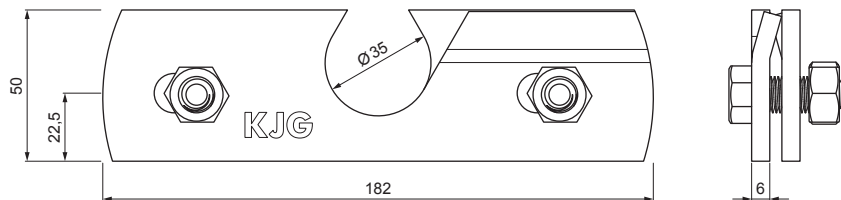

MŰSZAKI LAP

EGYCSÖVES HÓFOGÓTARTÓ

ZS-WZSF 1/35

Csavar M12x30 Rozsdamentes acél
Anyacsavar M12 Rozsdamentes acél

RÉSZLET:

1. egycsöves hófogótartó
2. jégkarom
3. hófogócső
4. PVC toldó hófogóhoz
5. PVC takarósapka hófogócsőhöz

W Alumínium – Natur

INDEX	VÁLTOZÁS	DÁTUM	ALÁÍRÁS	KJG	Scan code for 3D model
				QUALITY®	
ANYAGMÁRKA	H.O.		TÖMEG kg	MÉRET	
MÉRET, FÉLKÉSZ TERMÉK			STN	OSZTÁLYOZÁSI SZÁM	
SEGÉDBERENDEZÉS			MEGJEGYZÉS	POZÍCIÓSZÁM	
KIDOLGOZTA Ing. Kluska M.			KORÁBBI RAJZ	RAJZSZÁM	
KIPRÓBÁLTA					
TECHNOLÓGUS	TECHNOLÓGUS				
NÉV	Egycsöves hófogótartó		Lapok száma	ZS-WZSF 1/35	Lap