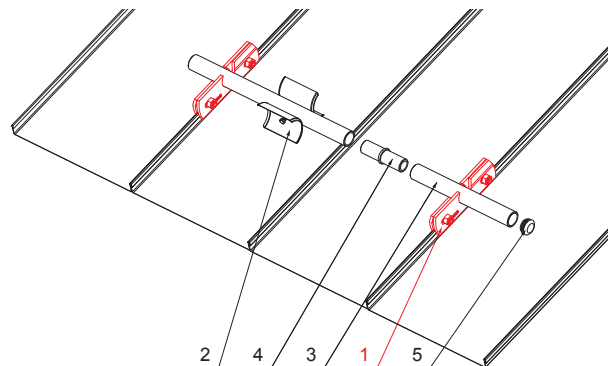

MŰSZAKI LAP

EGYCSÖVES HÓFOGÓTARTÓ

ZS-WZSF 1/35

Csavar M12x30 Rozsdamentes acél
Anyacsavar M12 Rozsdamentes acél

RÉSZLET:

1. egycsöves hófogótartó
2. jégkarom
3. hófogócső
4. PVC toldó hófogóhoz
5. PVC takarósapka hófogócsőhöz

W Alumínium – Natur

INDEX	VÁLTOZÁS	DÁTUM	ALÁÍRÁS	KJG	Scan code for 3D model
				QUALITY®	
ANYAGMÁRKA	H.O.		TÖMEG kg	MÉRET	
MÉRET, FÉLKÉSZ TERMÉK			STN	OSZTÁLYOZÁSI SZÁM	
SEGÉDBERENDEZÉS			MEGJEGYZÉS	POZÍCIÓSZÁM	
KIDOLGOZTA Ing. Kluska M.			KORÁBBI RAJZ	RAJZSZÁM	
KIPRÓBÁLTA					
TECHNOLÓGUS	TECHNOLÓGUS				
NÉV	Egycsöves hófogótartó		Lapok száma	ZS-WZSF 1/35	Lap