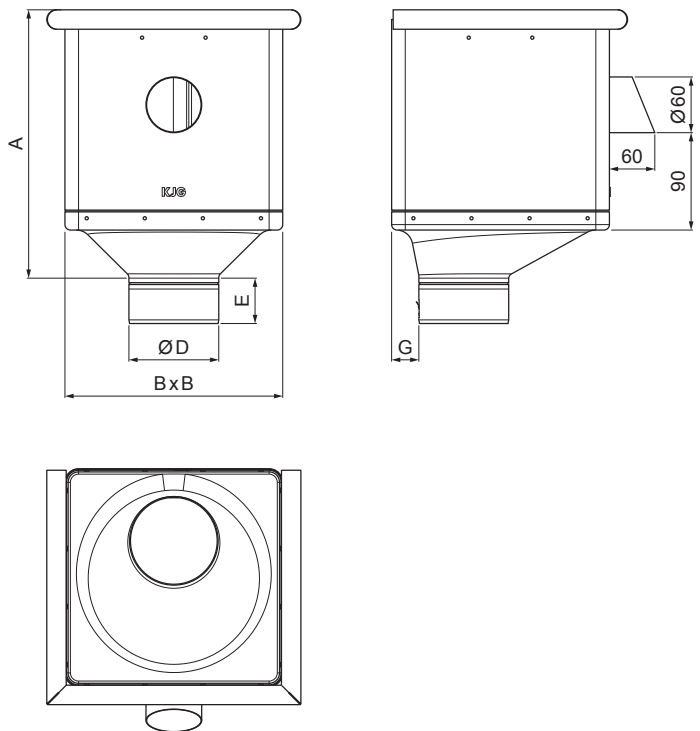

MŰSZAKI LAP

VÍZGYÜJTŐ ÜST KÖBÖS KIFOLYÁSSAL EXCENTRIKUS P-PKLZ KXV

PS Fastett acél – Galambszürke – RAL 7037

Méretek [mm]					
Néviéges méret	A	B	D	E	G
80	283	240	79	44	30
100	283	240	99	50	30
120	283	240	119	60	30

INDEX	VÁLTOZÁS	DÁTUM	ALÁÍRÁS	KJG QUALITY®	Scan code for 3D model	
ANYAGMÁRKA	H.O.		TÖMEG kg	MÉRET		
MÉRET, FÉLKÉSZ TERMÉK	SEGÉDBERENDEZÉS		STN	OSZTÁLYOZÁSI SZÁM		
KIDOLGOZTA Ing. Kluska M.	MEGJEGYZÉS		POZÍCIÓSZÁM			
KIPRÓBÁLTA	TECHNOLÓGUS		KORÁBBI RAJZ	RAJZSZÁM		
NÉV	Vízgyűjtő üst köbös KIFOLYÁSSAL EXCENTRIKUS		Lapok száma	P-PKLZ KXV	Lap	