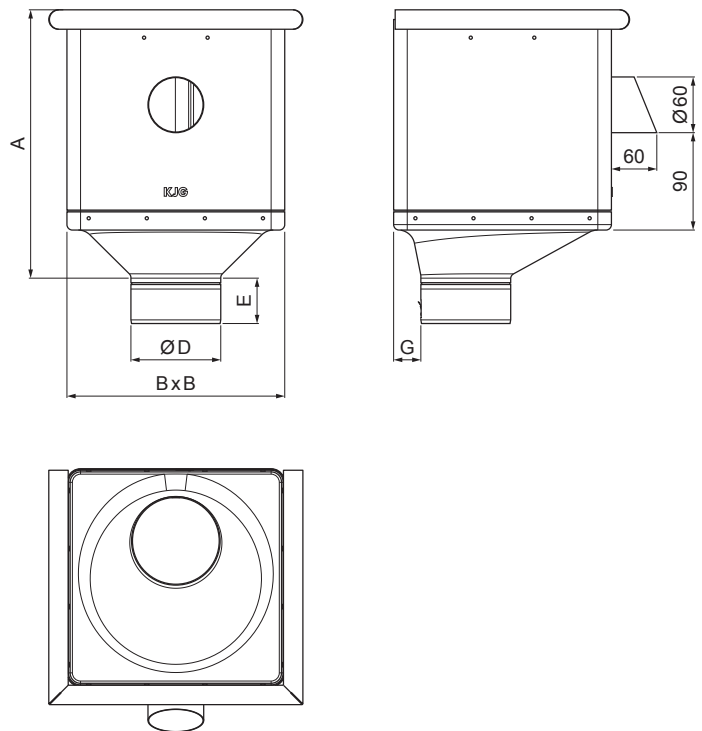

MŰSZAKI LAP

VÍZGYÜJTŐ ÜST KÖBÖS KIFOLYÁSSAL EXCENTRIKUS P-PKLZ KXV

PS Fastett acél – Galambszürke – RAL 7037

Méretek [mm]					
Néviéges méret	A	B	D	E	G
80	283	240	79	44	30
100	283	240	99	50	30
120	283	240	119	60	30

INDEX	VÁLTOZÁS	DÁTUM	ALÁÍRÁS	KJG QUALITY®	Scan code for 3D model	
ANYAGMÁRKA			H.O.	TÖMEG kg	MÉRET	
MÉRET, FÉLKÉSZ TERMÉK				STN	OSZTÁLYOZÁSI SZÁM	
SEGÉDBERENDEZÉS				MEGJEGYZÉS	POZÍCIÓSZÁM	
KIDOLGOZTA Ing. Kluska M.				KORÁBBI RAJZ		
KIPRÓBÁLTA		TECHNOLÓGUS		RAJZSZÁM		
NÉV Vízgyűjtő üst köbös KIFOLYÁSSAL EXCENTRIKUS				Lapok száma	P-PKLZ KXV	Lap